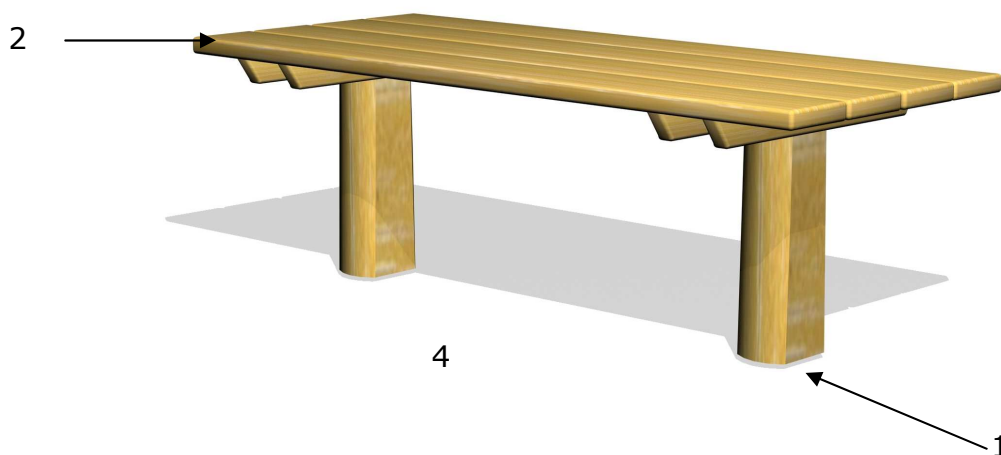

Serie: Bord/bænk	Vare nr.:10047	Dato:1.2.2016	Aldersgruppe: 1+
Monteringstid:3 timer	Sikkerhedsareal:	Kræver faldunderlag:Nej	Faldhøjde:
Samlet vægt:80kg	Største enkelt-del:200 cm	Vægt, største enkelt-del:50 kg	

Nr.:	Varenr.:	Beskrivelse	Dimension	Antal
1	V101	Bordben robinia 2 side skåret	L=160	2
2	V 200	Bordplade	se tegning V 200	1

Serie: Bord/bænk	Vare nr.:10047	Dato:1.2.2016	Aldersgruppe: 1+
Monteringstid:3 timer	Sikkerhedsareal:	Kræver faldunderlag:Nej	Faldhøjde:
Samlet vægt:160kg	Største enkeltdel:200 cm	Vægt, største enkeltdel:38 kg	