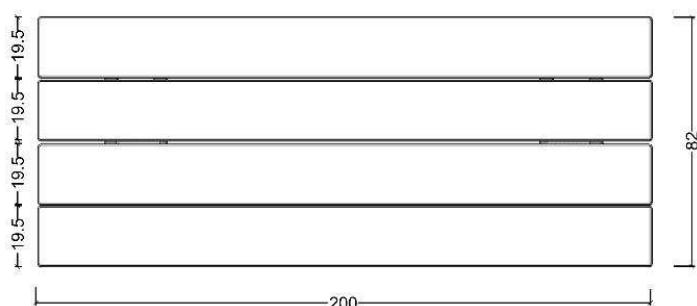

Serie: Bord/bænk	Vare nr.:10047	Dato:1.2.2016	Aldersgruppe: 1+
Monteringstid:3 timer	Sikkerhedsareal:	Kræver faldunderlag:Nej	Faldhøjde:
Samlet vægt:80kg	Største enkelt-del:200 cm	Vægt, største enkelt-del:50 kg	

Nr.:	Varenr.:	Beskrivelse	Dimension	Antal
1	V101	Bordben robinia 2 side skåret	L=160	2
2	V 200	Bordplade	se tegning V 200	1

Serie: Bord/bænk	Vare nr.:10047	Dato:1.2.2016	Aldersgruppe: 1+
Monteringstid:3 timer	Sikkerhedsareal:	Kræver faldunderlag:Nej	Faldhøjde:
Samlet vægt:160kg	Største enkeltdel:200 cm	Vægt, største enkeltdel:38 kg	