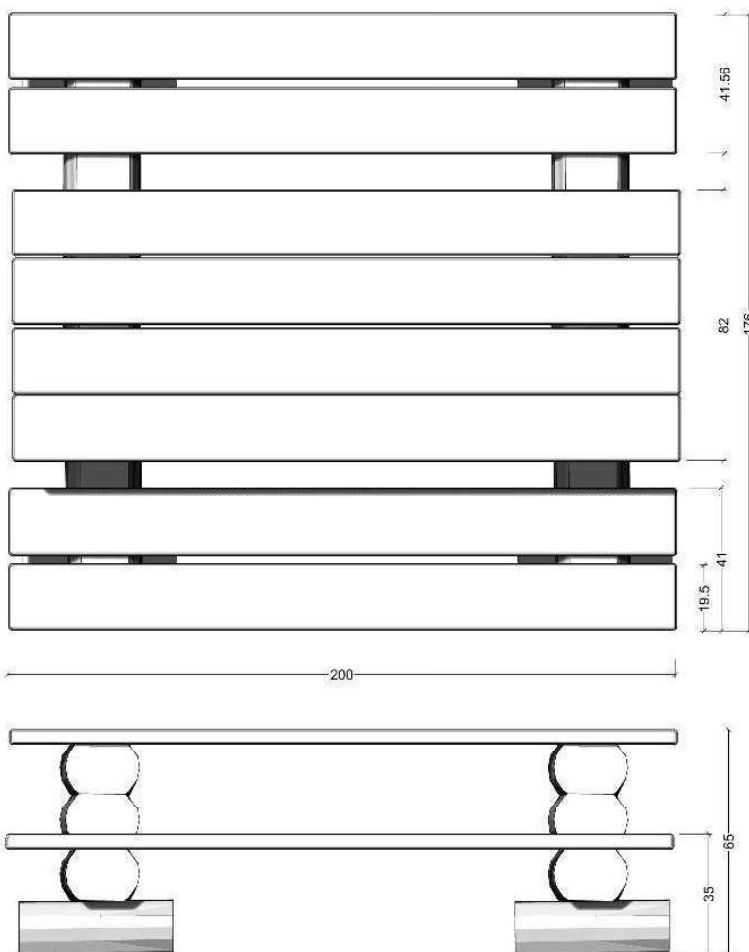

10200

Robinia bord/bænk, bordplade / bænk i douglas

Datablad

Serie: Bord/bænk

Vare nr.:10200

Dato:1.25.2016

Aldersgruppe: 1+

Monteringstid:2 timer

Sikkerhedsareal:

Kræver faldunderlag:Nej

Faldhøjde:

Samlet vægt:220kg

Største enkeltdel:200 cm

Vægt, største enkeltdel:28 kg