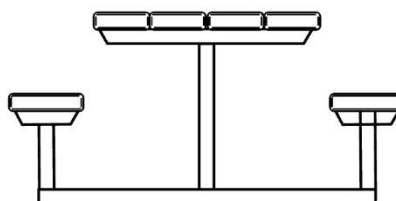

10210

Mini bord bænke sæt / Mini table benches set

Datablad / data sheet

Serie: Bord bænke	Vare nr.: 10210	Dato: 16.03.2020	Aldersgruppe: 1+
Kræver faldunderlag: No	Sikkerhedsareal:	Faldhøjde: 0 cm	Monteringstid: 2 timer
Antal montører: 2	Samlet vægt: 75 kg	Største enkelt del: 150 cm	Vægt største enkelt del: 15 kg
Kg beton pr hul:	Forboret: Nej	Leveres samlet: Nej	Handicap venligt: -

Serie: Table benches	Item no.: 10210	Date: 16.03.2020	Age group: 1+
Demands fall underlay: No	Security area:	Fall high: 0 cm	Mouting time: 2 hour
Numbers of installers: 2	Total weight: 75 kg	Largest part: 150 cm	Weight, largest part: 15 kg
Kg of concrete per hole:	Pre drilled: No	Delivered assembled: No	Disability access: -