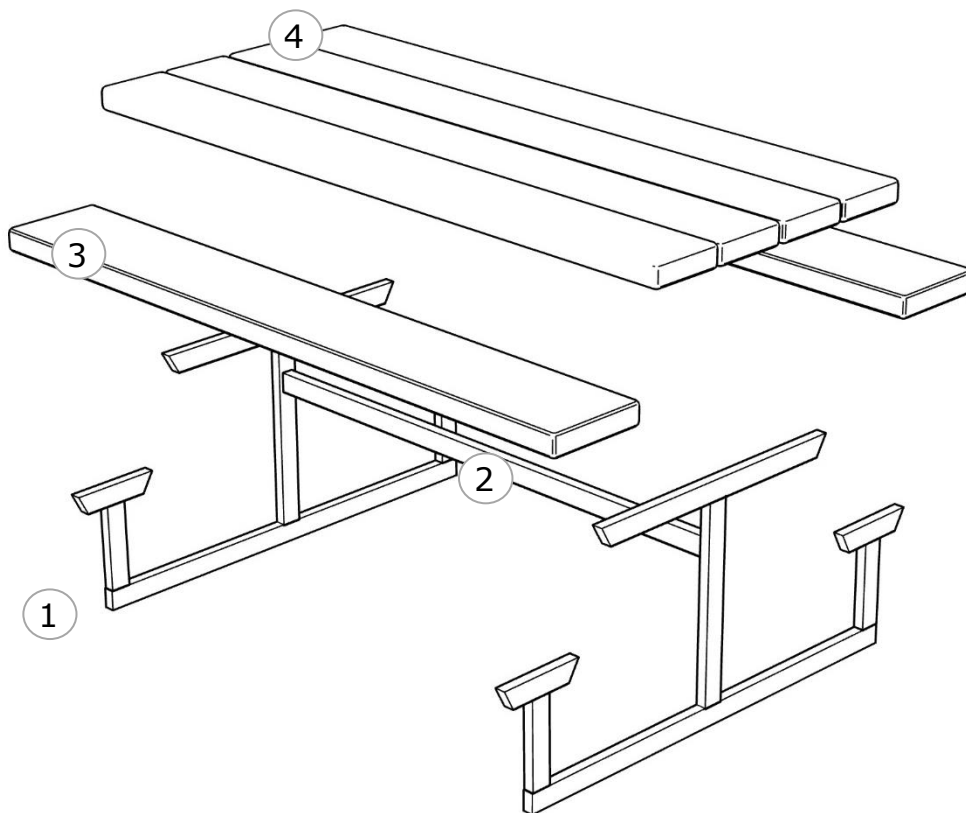

10210

Mini bord bænke sæt / Mini table benches set

Datablad / data sheet

Serie: Bord bænke	Vare nr.: 10210	Dato: 16.03.2020	Aldersgruppe: 1+
Kræver faldunderlag: No	Sikkerhedsareal:	Faldhøjde: 0 cm	Monteringstid: 2 timer
Antal montører: 2	Samlet vægt: 75 kg	Største enkelt del: 150 cm	Vægt største enkelt del: 15 kg
Kg beton pr hul:	Forboret: Nej	Leveres samlet: Nej	Handicap venligt: -

Serie: Table benches	Item no.: 10210	Date: 16.03.2020	Age group: 1+
Demands fall underlay: No	Security area:	Fall high: 0 cm	Mouting time: 2 hour
Numbers of installers: 2	Total weight: 75 kg	Largest part: 150 cm	Weight, largest part: 15 kg
Kg of concrete per hole:	Pre drilled: No	Delivered assembled: No	Disability access: -

Elements liste:

1	Stel	2
2	Afstiver	1
3	Bænk bræt	2
4	Bord bræt	4

Alt skal forbores

Elements list:

1	Frame	2
 3	Between	1
4	Bench board	2
5	Table board	4

Everything has to be pre-drilled

Montage beskrivelse: