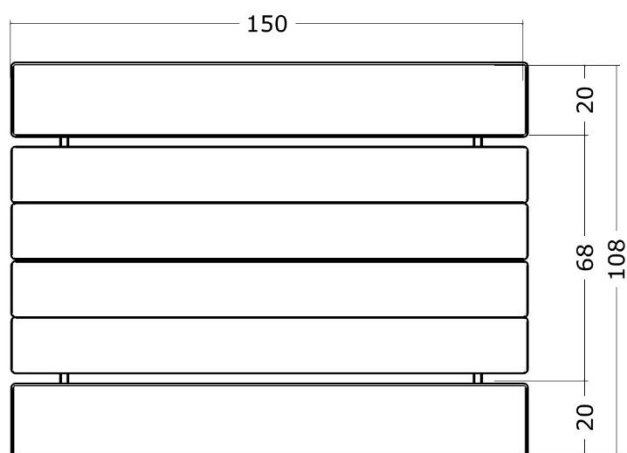

10210

Mini bord bænke sæt / Mini table benches set

Datablad / data sheet

Serie: Bord bænke	Vare nr.: 10210	Dato: 16.03.2020	Aldersgruppe: 1+
Kræver faldunderlag: No	Sikkerhedsareal:	Faldhøjde: 0 cm	Monteringstid: 2 timer
Antal montører: 2	Samlet vægt: 75 kg	Største enkelt del: 150 cm	Vægt største enkelt del: 15 kg
Kg beton pr hul:	Forboret: Nej	Leveres samlet: Nej	Handicap venligt: -

Serie: Table benches	Item no.: 10210	Date: 16.03.2020	Age group: 1+
Demands fall underlay: No	Security area:	Fall high: 0 cm	Mouting time: 2 hour
Numbers of installers: 2	Total weight: 75 kg	Largest part: 150 cm	Weight, largest part: 15 kg
Kg of concrete per hole:	Pre drilled: No	Delivered assembled: No	Disability access: -