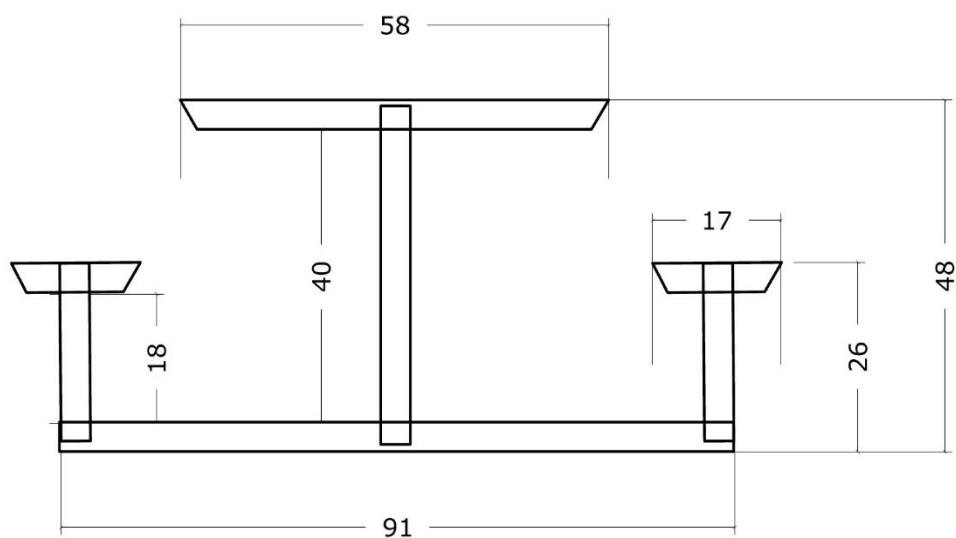

10210

Mini bord bænke sæt / Mini table benches set

Datablad / data sheet

Serie: Bord bænke	Vare nr.: 10210	Dato: 16.03.2020	Aldersgruppe: 1+
Kræver faldunderlag: No	Sikkerhedsareal:	Faldhøjde: 0 cm	Monteringstid: 2 timer
Antal montører: 2	Samlet vægt: 75 kg	Største enkelt del: 150 cm	Vægt største enkelt del: 15 kg
Kg beton pr hul:	Forboret: Nej	Leveres samlet: Nej	Handicap venligt: -

Serie: Table benches	Item no.: 10210	Date: 16.03.2020	Age group: 1+
Demands fall underlay: No	Security area:	Fall high: 0 cm	Mouting time: 2 hour
Numbers of installers: 2	Total weight: 75 kg	Largest part: 150 cm	Weight, largest part: 15 kg
Kg of concrete per hole:	Pre drilled: No	Delivered assembled: No	Disability access: -

- 1/ Monter afstiveren med 4 bolte.
- 2/ Monter bænke planker med 5X40
- 3/ Monter bord planker med 5X40

Husk at efterspænde løbende

Installation description:

- 1 / Mount the brace with 4 bolts.
- 2 / Mount benches planks with 5X40
- 3 / Mount table planks with 5X40

Remember to tighten continuously

10210

Mini bord bænke sæt / Mini table benches set

Datablad / data sheet

Tube: 20X40