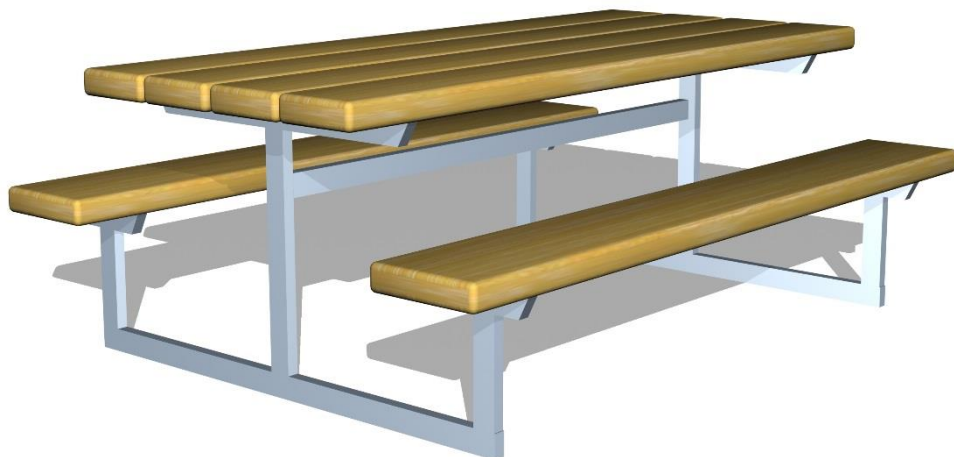

10210

Mini bord bænke sæt / Mini table benches set

Datablad / data sheet

Serie: Bord bænke	Vare nr.: 10210	Dato: 16.03.2020	Aldersgruppe: 1+
Kræver faldunderlag: No	Sikkerhedsareal:	Faldhøjde: 0 cm	Monteringstid: 2 timer
Antal montører: 2	Samlet vægt: 75 kg	Største enkelt del: 150 cm	Vægt største enkelt del: 15 kg
Kg beton pr hul:	Forboret: Nej	Leveres samlet: Nej	Handicap venligt: -

Serie: Table benches	Item no.: 10210	Date: 16.03.2020	Age group: 1+
Demands fall underlay: No	Security area:	Fall high: 0 cm	Mouting time: 2 hour
Numbers of installers: 2	Total weight: 75 kg	Largest part: 150 cm	Weight, largest part: 15 kg
Kg of concrete per hole:	Pre drilled: No	Delivered assembled: No	Disability access: -