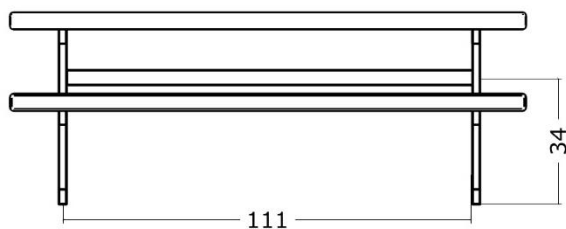

10210

Mini bord bænke sæt / Mini table benches set

Datablad / data sheet

Serie: Bord bænke	Vare nr.: 10210	Dato: 16.03.2020	Aldersgruppe: 1+
Kræver faldunderlag: No	Sikkerhedsareal:	Faldhøjde: 0 cm	Monteringstid: 2 timer
Antal montører: 2	Samlet vægt: 75 kg	Største enkelt del: 150 cm	Vægt største enkelt del: 15 kg
Kg beton pr hul:	Forboret: Nej	Leveres samlet: Nej	Handicap venligt: -

Serie: Table benches	Item no.: 10210	Date: 16.03.2020	Age group: 1+
Demands fall underlay: No	Security area:	Fall high: 0 cm	Mouting time: 2 hour
Numbers of installers: 2	Total weight: 75 kg	Largest part: 150 cm	Weight, largest part: 15 kg
Kg of concrete per hole:	Pre drilled: No	Delivered assembled: No	Disability access: -

Remember to tighten continuously

10210

Mini bord bænke sæt / Mini table benches set

Datablad / data sheet

Tube: 20X40