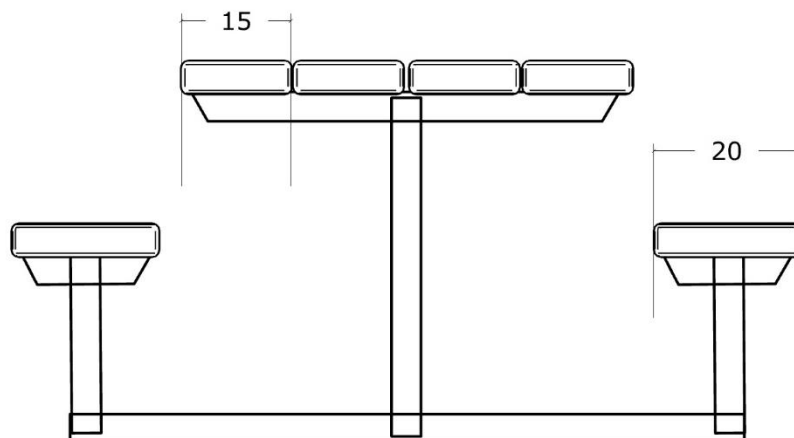

- 1/ Monter afstiveren med 4 bolte.
- 2/ Monter bænke planker med 5X40
- 3/ Monter bord planker med 5X40

Husk at efterspænde løbende

Installation description:

- 1 / Mount the brace with 4 bolts.
- 2 / Mount benches planks with 5X40
- 3 / Mount table planks with 5X40

Remember to tighten continuously

10210

Mini bord bænke sæt / Mini table benches set

Datablad / data sheet

Tube: 20X40