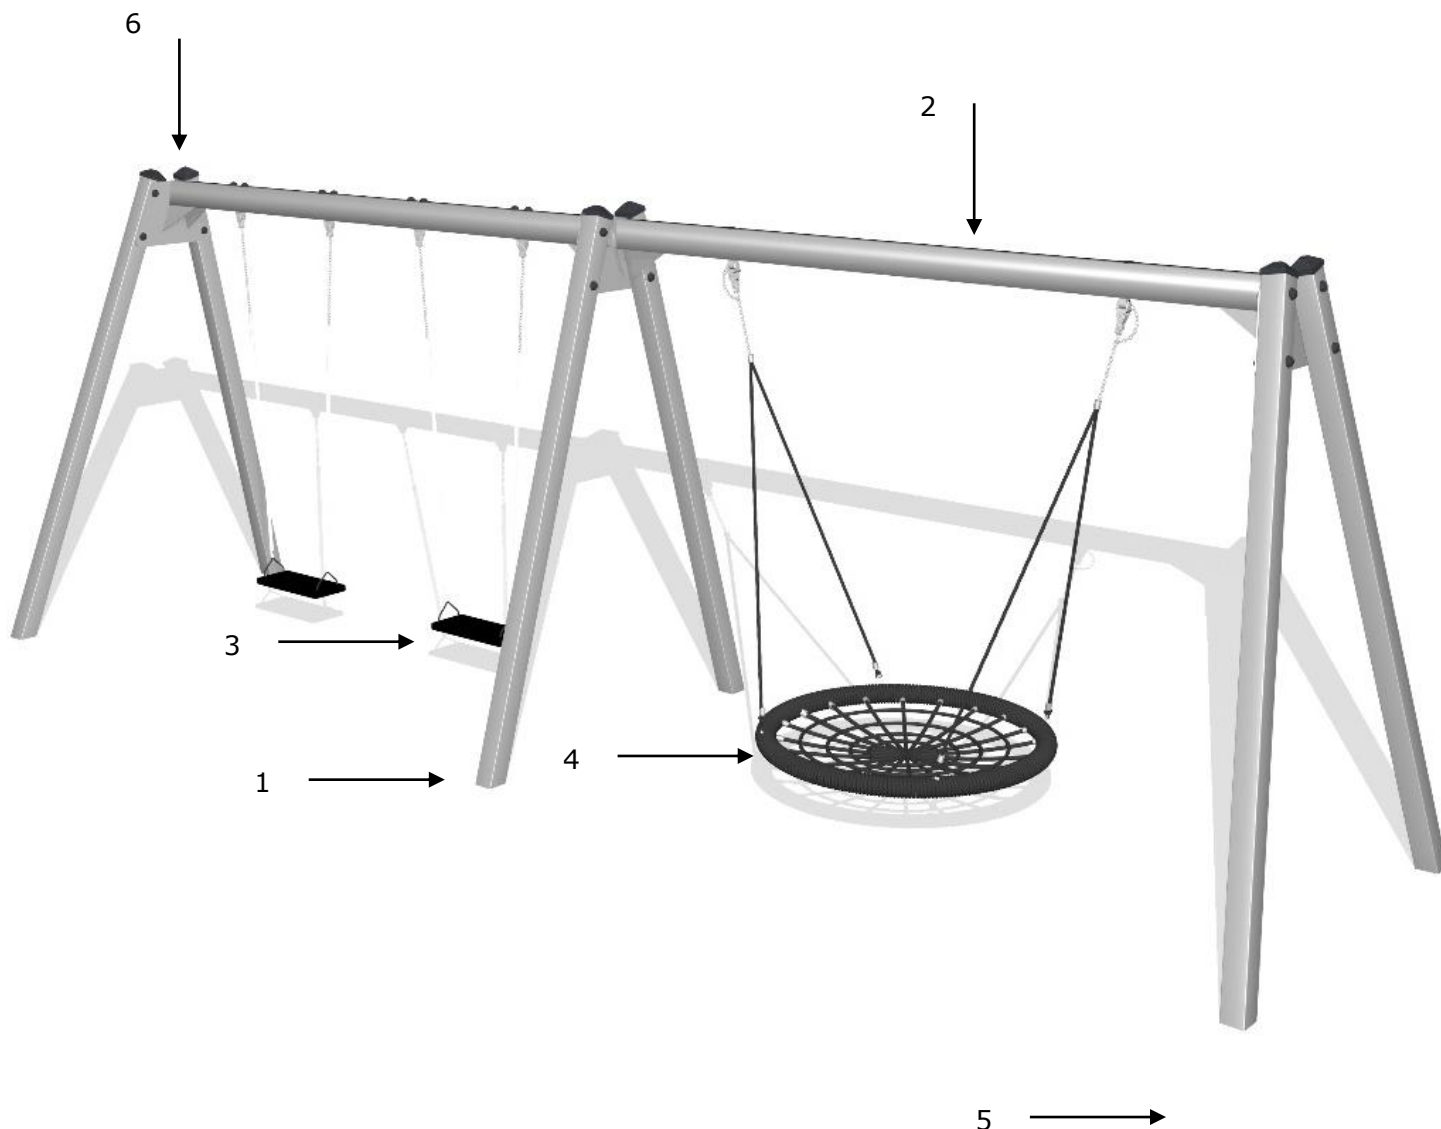

1051

Dobbelt stålgyngestativ med 2 gummigynger og 1 redegynge

Datablad

Serie: Gyng

Vare nr.:1051

Dato:15.4.2019

Aldersgruppe: 3+

Monteringstid:5 timer

Sikkerhedsareal:51m2

Kræver faldunderlag:Ja

Faldhøjde: 150 cm

Samlet vægt:320kg

Største enkelt del:306cm

Vægt, største enkelt del:60 kg

Stykliste:

Nr.:	Varenr.:	Beskrivelse	Dimension	Antal
1	ST 340	Galvaniseret stolpe med stolpehætte	9X9 L=340cm	6
2	GVA	Galvaniseret overligger med monterede gyngebeslag		2
3	GG	Gummisæde, incl ophængning		2
4	KG	Redegynges, incl ophængning		1
5	FD F2	Fundering ST	se tegning FD F1	6
6	GS	Gyngesamling		3

Serie: Gynges

Vare nr.:1051

Dato:15.4.2019

Aldersgruppe: 3+

Monteringstid:5 timer

Sikkerhedsareal:51m2

Kræver faldunderlag:Ja

Faldhøjde: 150 cm

Samlet vægt:320kg

Største enkelt-del:306cm

Vægt, største enkelt-del:60 kg