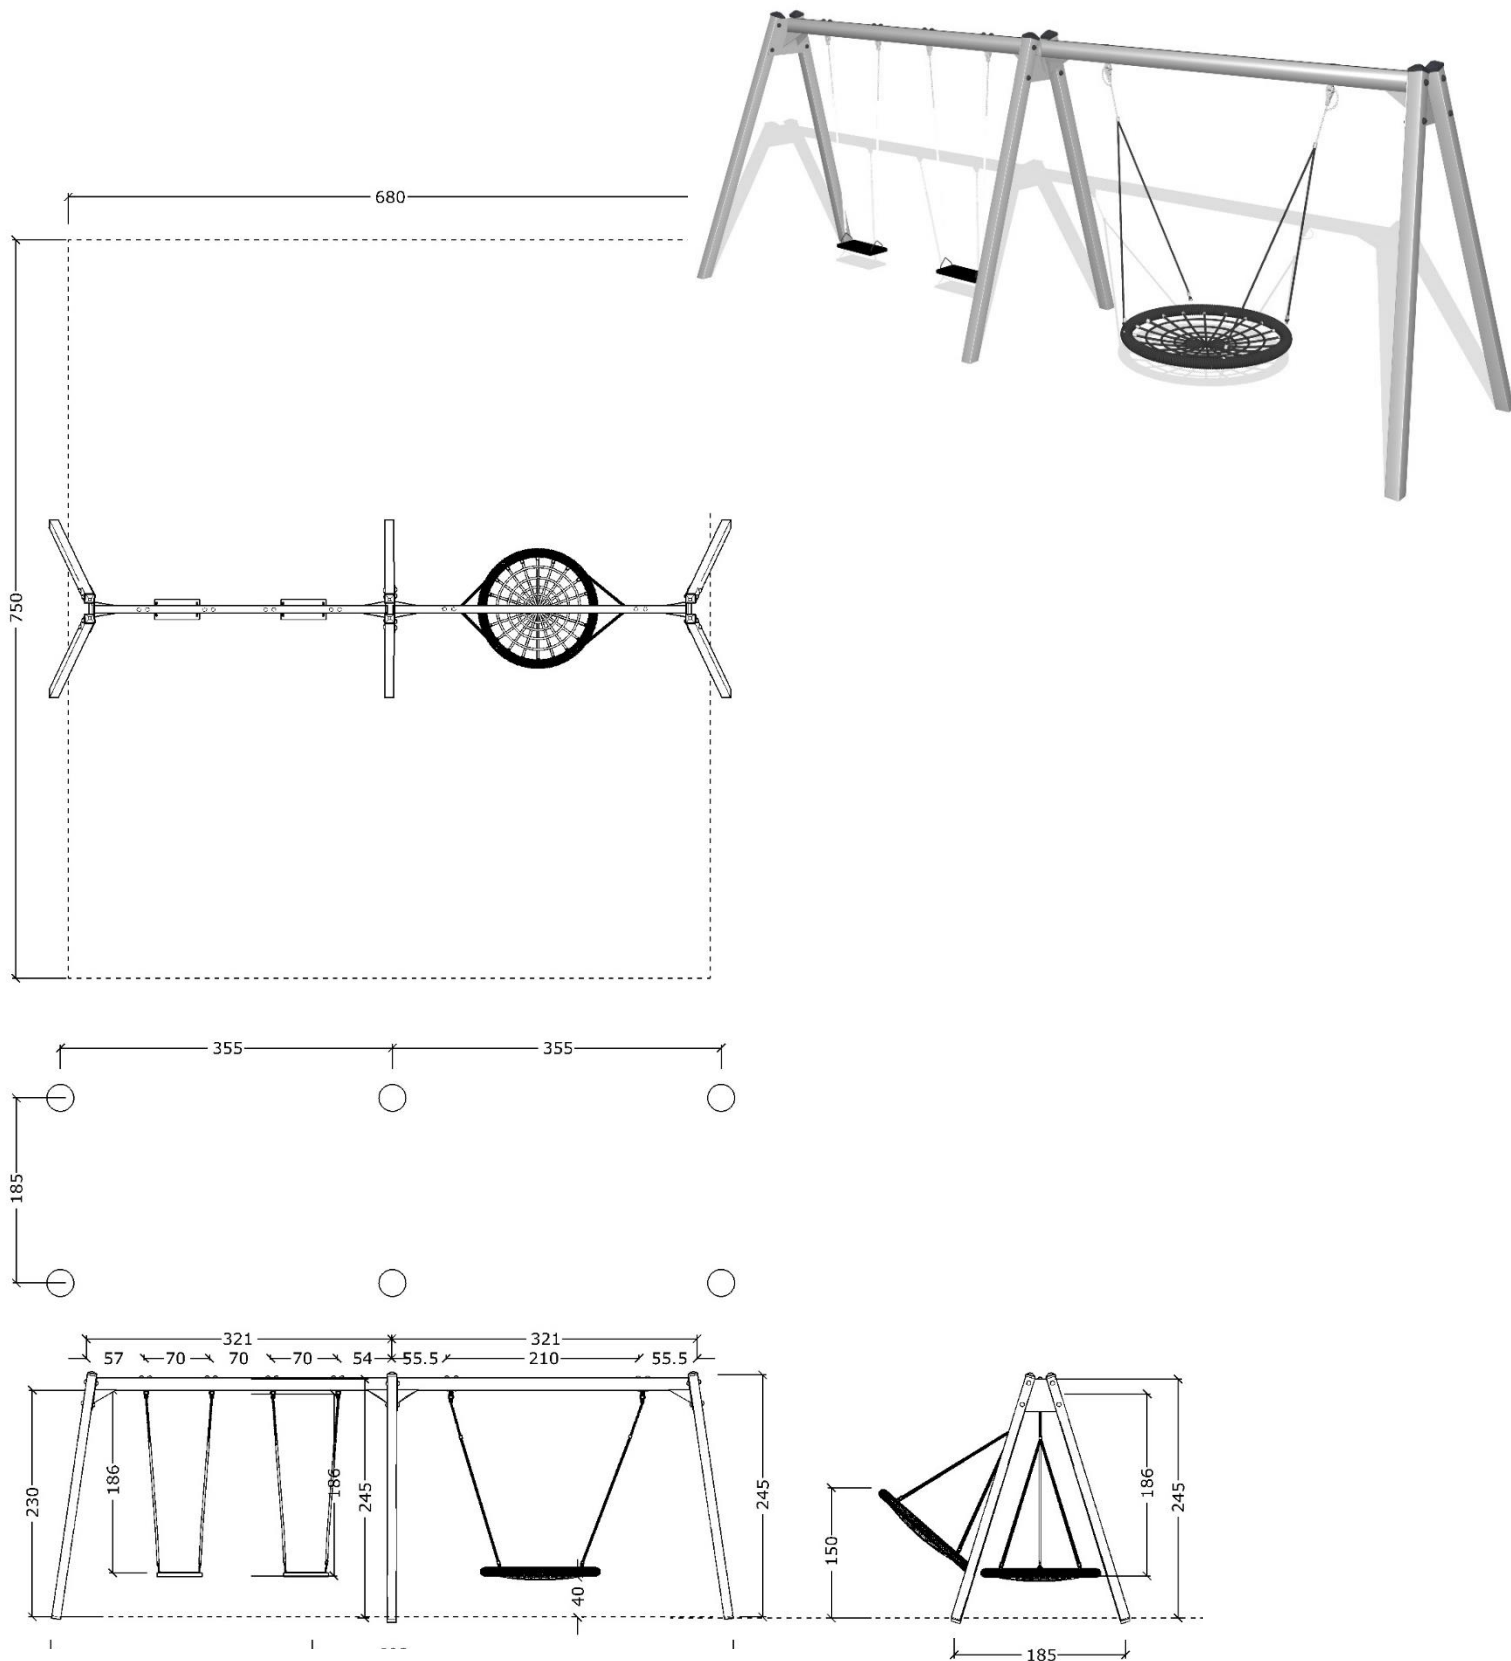

1051

Dobbelt stålgyngestativ med 2 gummigynger og 1 redegynge

Datablad

Serie: Gyng

Vare nr.:1051

Dato:15.4.2019

Aldersgruppe: 3+

Monteringstid:5 timer

Sikkerhedsareal:51m2

Kræver faldunderlag:Ja

Faldhøjde: 150 cm

Samlet vægt:320kg

Største enkelt del:306cm

Vægt, største enkelt del:60 kg

Stykliste:

Nr.:	Varenr.:	Beskrivelse	Dimension	Antal
1	ST 340	Galvaniseret stolpe med stolpehætte	9X9 L=340cm	6
2	GVA	Galvaniseret overligger med monterede gyngebeslag		2
3	GG	Gummisæde, incl ophængning		2
4	KG	Redegynges, incl ophængning		1
5	FD F2	Fundering ST	se tegning FD F1	6
6	GS	Gyngesamling		3

Serie: Gynges

Vare nr.:1051

Dato:15.4.2019

Aldersgruppe: 3+

Monteringstid:5 timer

Sikkerhedsareal:51m2

Kræver faldunderlag:Ja

Faldhøjde: 150 cm

Samlet vægt:320kg

Største enkelt-del:306cm

Vægt, største enkelt-del:60 kg