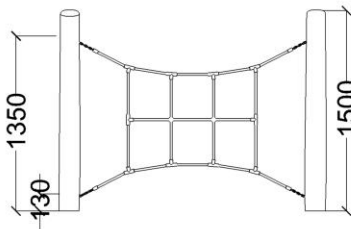

2959

Robinia sejl net/Robinia sail net

Datablad/Datasheet

Serie: 29 serien	Vare nr.: 2959	Dato: 08.10.2018	Aldersgruppe: 2+
Kræver faldunderlag: Ja	Sikkerhedsareal: 17 m <sup>2</sup>	Faldhøjde: 145 cm	Monteringstid: 1,5 time
Antal montører: 1	Samlet vægt: 52,2 kg	Største enkelt del: 210 cm	Vægt største enkelt del: 23,1 kg
Kg beton pr hul: 25 kg	Forboret: Ja	Leveres samlet: Nej	Handicap venligt: -

Serie: 29 series	Item no.: 2959	Date: 08.10.2018	Agegroup: 2+
Demands fall underlay: Yes	Security area: 17 m <sup>2</sup>	Fall height: 145 cm	Mounting time: 1,5 hour
Number of installers: 1	Total weight: 52,2 kg	Largest part: 210 cm	Weight largest part: 23,1 kg
Kg concrete pr hole: 25 kg	Pre drilled: Yes	Delivered assembled: No	Disability access: -