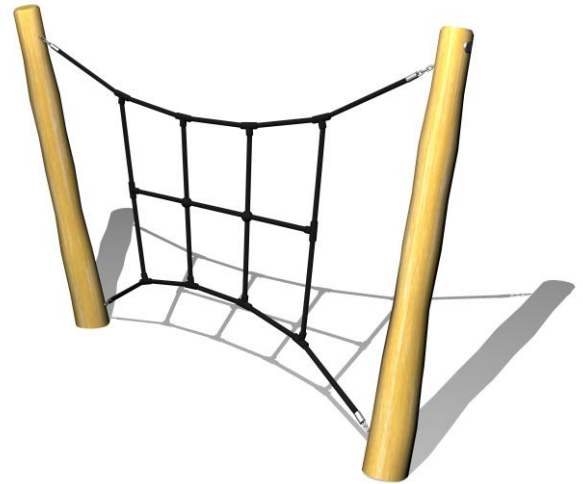

2959

Robinia sejl net/Robinia sail net

Datablad/Datasheet

Serie: 29 serien	Vare nr.: 2959	Dato: 08.10.2018	Aldersgruppe: 2+
Kræver faldunderlag: Ja	Sikkerhedsareal: 17 m <sup>2</sup>	Faldhøjde: 145 cm	Monteringstid: 1,5 time
Antal montører: 1	Samlet vægt: 52,2 kg	Største enkelt del: 210 cm	Vægt største enkelt del: 23,1 kg
Kg beton pr hul: 25 kg	Forboret: Ja	Leveres samlet: Nej	Handicap venligt: -

Serie: 29 series	Item no.: 2959	Date: 08.10.2018	Agegroup: 2+
Demands fall underlay: Yes	Security area: 17 m <sup>2</sup>	Fall height: 145 cm	Mounting time: 1,5 hour
Number of installers: 1	Total weight: 52,2 kg	Largest part: 210 cm	Weight largest part: 23,1 kg
Kg concrete pr hole: 25 kg	Pre drilled: Yes	Delivered assembled: No	Disability access: -