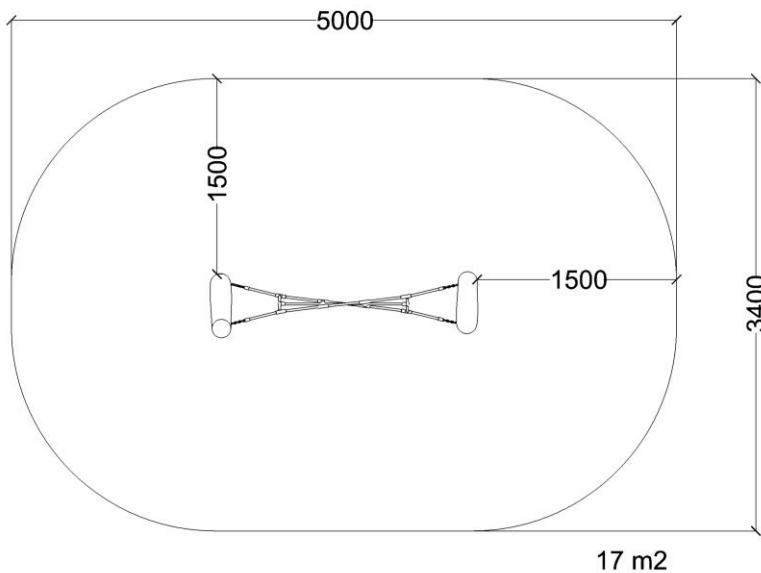

2959

Robinia sejl net/Robinia sail net

Datablad/Datasheet

Serie: 29 serien	Vare nr.: 2959	Dato: 08.10.2018	Aldersgruppe: 2+
Kræver faldunderlag: Ja	Sikkerhedsareal: 17 m <sup>2</sup>	Faldhøjde: 145 cm	Monteringstid: 1,5 time
Antal montører: 1	Samlet vægt: 52,2 kg	Største enkelt del: 210 cm	Vægt største enkelt del: 23,1 kg
Kg beton pr hul: 25 kg	Forboret: Ja	Leveres samlet: Nej	Handicap venligt: -

Serie: 29 series	Item no.: 2959	Date: 08.10.2018	Agegroup: 2+
Demands fall underlay: Yes	Security area: 17 m <sup>2</sup>	Fall height: 145 cm	Mounting time: 1,5 hour
Number of installers: 1	Total weight: 52,2 kg	Largest part: 210 cm	Weight largest part: 23,1 kg
Kg concrete pr hole: 25 kg	Pre drilled: Yes	Delivered assembled: No	Disability access: -