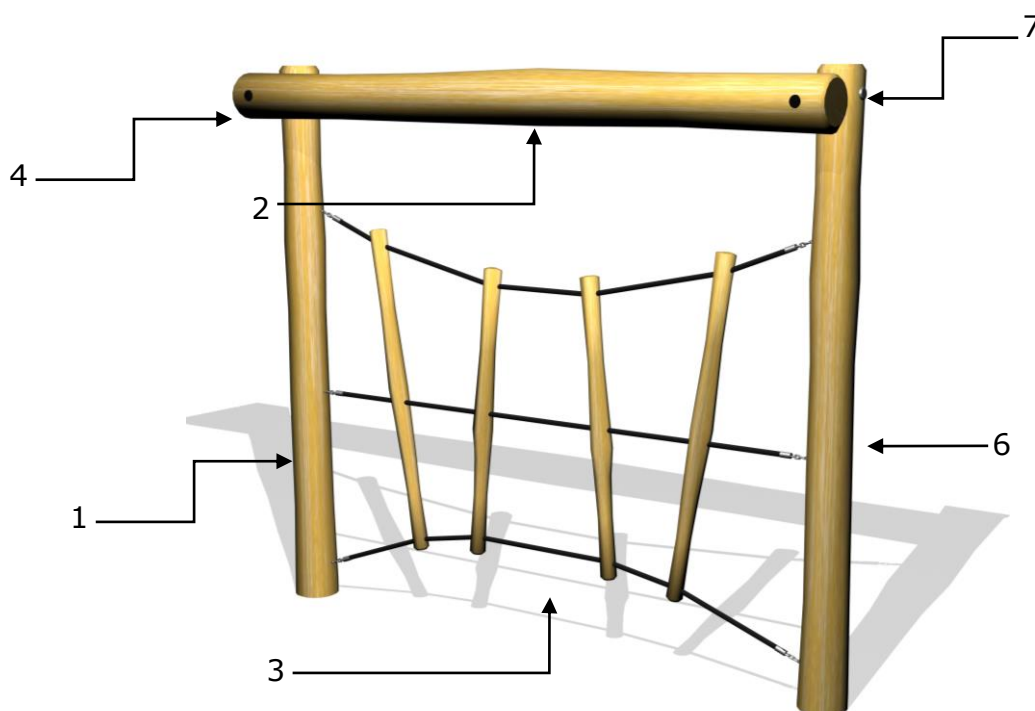

Serie: Balance

Vare nr.:3512

Dato:12.3.2014

Aldersgruppe: 3+

Monteringstid:4 timer

Sikkerhedsareal:24m2

Kræver faldunderlag:Ja

Faldhøjde:220 cm

Samlet vægt:120kg

Største enkelt del:300 cm

Vægt, største enkelt del:30 kg

Serie: Balance	Vare nr.:3512	Dato:12.3.2014	Aldersgruppe: 3+
Monteringstid:4 timer	Sikkerhedsareal:24m2	Kræver faldunderlag:Ja	Faldhøjde:220 cm
Samlet vægt:120kg	Største enkelt del:300 cm	Vægt, største enkelt del:30 kg	

Stykliste:

Nr.:	Varenr.:	Beskrivelse	Dimension	Antal
1	ST 300	Robinia stolpe	Ø14-16 L=300cm	2
2	VA 250	Robinia vange	Ø14-16 L=250cm	1
3	STN	Taifun stolpenet kædeafsltning	L=220	1
4	MP 04	Montageprincip	se tegning MP 04	2
5	FD F1	Fundering ST	se tegning FD F1	2
6	MP 07	Montageprincip	se tegning MP 07	6
7	PS	Producentsskilt	se tegning PS	1

Montageprincip MP 04

Fundering, FD F1

Montageprincip MP 07

Rubinia Ø5, bores Ø16mm og fastgøres med 2 stk 5X40