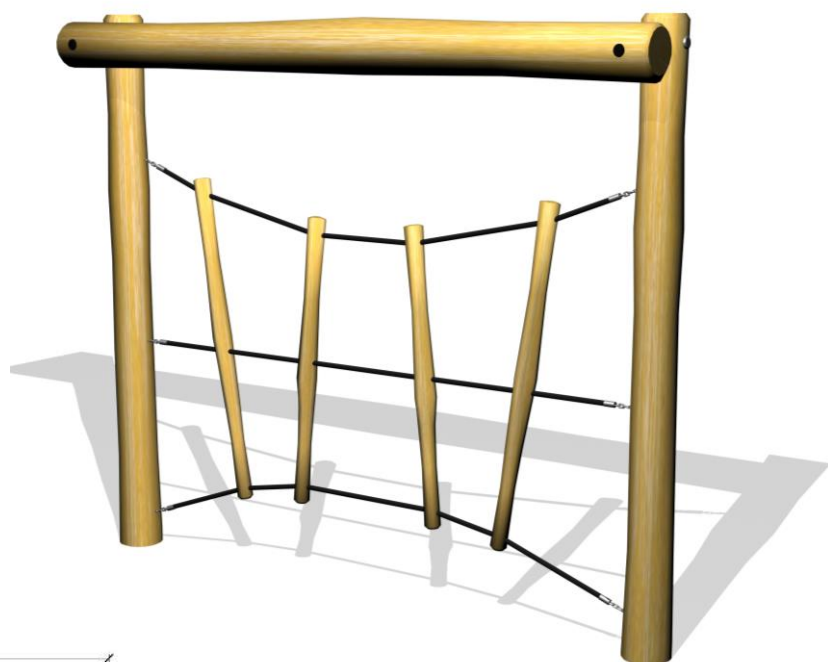

Serie: Balance

Vare nr.:3512

Dato:12.3.2014

Aldersgruppe: 3+

Monteringstid:4 timer

Sikkerhedsareal:24m2

Kræver faldunderlag:Ja

Faldhøjde:220 cm

Samlet vægt:120kg

Største enkelt del:300 cm

Vægt, største enkelt del:30 kg

Serie: Balance	Vare nr.:3512	Dato:12.3.2014	Aldersgruppe: 3+
Monteringstid:4 timer	Sikkerhedsareal:24m2	Kræver faldunderlag:Ja	Faldhøjde:220 cm
Samlet vægt:120kg	Største enkelt del:300 cm	Vægt, største enkelt del:30 kg	

Stykliste:

Nr.:	Varenr.:	Beskrivelse	Dimension	Antal
1	ST 300	Robinia stolpe	Ø14-16 L=300cm	2
2	VA 250	Robinia vange	Ø14-16 L=250cm	1
3	STN	Taifun stolpenet kædeafsltning	L=220	1
4	MP 04	Montageprincip	se tegning MP 04	2
5	FD F1	Fundering ST	se tegning FD F1	2
6	MP 07	Montageprincip	se tegning MP 07	6
7	PS	Producentsskilt	se tegning PS	1

Montageprincip MP 04

Fundering, FD F1

Montageprincip MP 07

Rubinia Ø5, bores Ø16mm og fastgøres med 2 stk 5X40