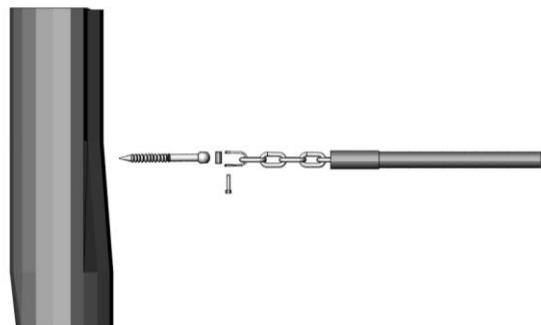

Serie: Balance

Vare nr.:3512

Dato:12.3.2014

Aldersgruppe: 3+

Monteringstid:4 timer

Sikkerhedsareal:24m2

Kræver faldunderlag:Ja

Faldhøjde:220 cm

Samlet vægt:120kg

Største enkelt del:300 cm

Vægt, største enkelt del:30 kg

Serie: Balance	Vare nr.:3512	Dato:12.3.2014	Aldersgruppe: 3+
Monteringstid:4 timer	Sikkerhedsareal:24m2	Kræver faldunderlag:Ja	Faldhøjde:220 cm
Samlet vægt:120kg	Største enkelt del:300 cm	Vægt, største enkelt del:30 kg	

Stykliste:

Nr.:	Varenr.:	Beskrivelse	Dimension	Antal
1	ST 300	Robinia stolpe	Ø14-16 L=300cm	2
2	VA 250	Robinia vange	Ø14-16 L=250cm	1
3	STN	Taifun stolpenet kædeafsltning	L=220	1
4	MP 04	Montageprincip	se tegning MP 04	2
5	FD F1	Fundering ST	se tegning FD F1	2
6	MP 07	Montageprincip	se tegning MP 07	6
7	PS	Producentsskilt	se tegning PS	1

Montageprincip MP 04

Fundering, FD F1

Montageprincip MP 07

Rubinia Ø5, bores Ø16mm og fastgøres med 2 stk 5X40