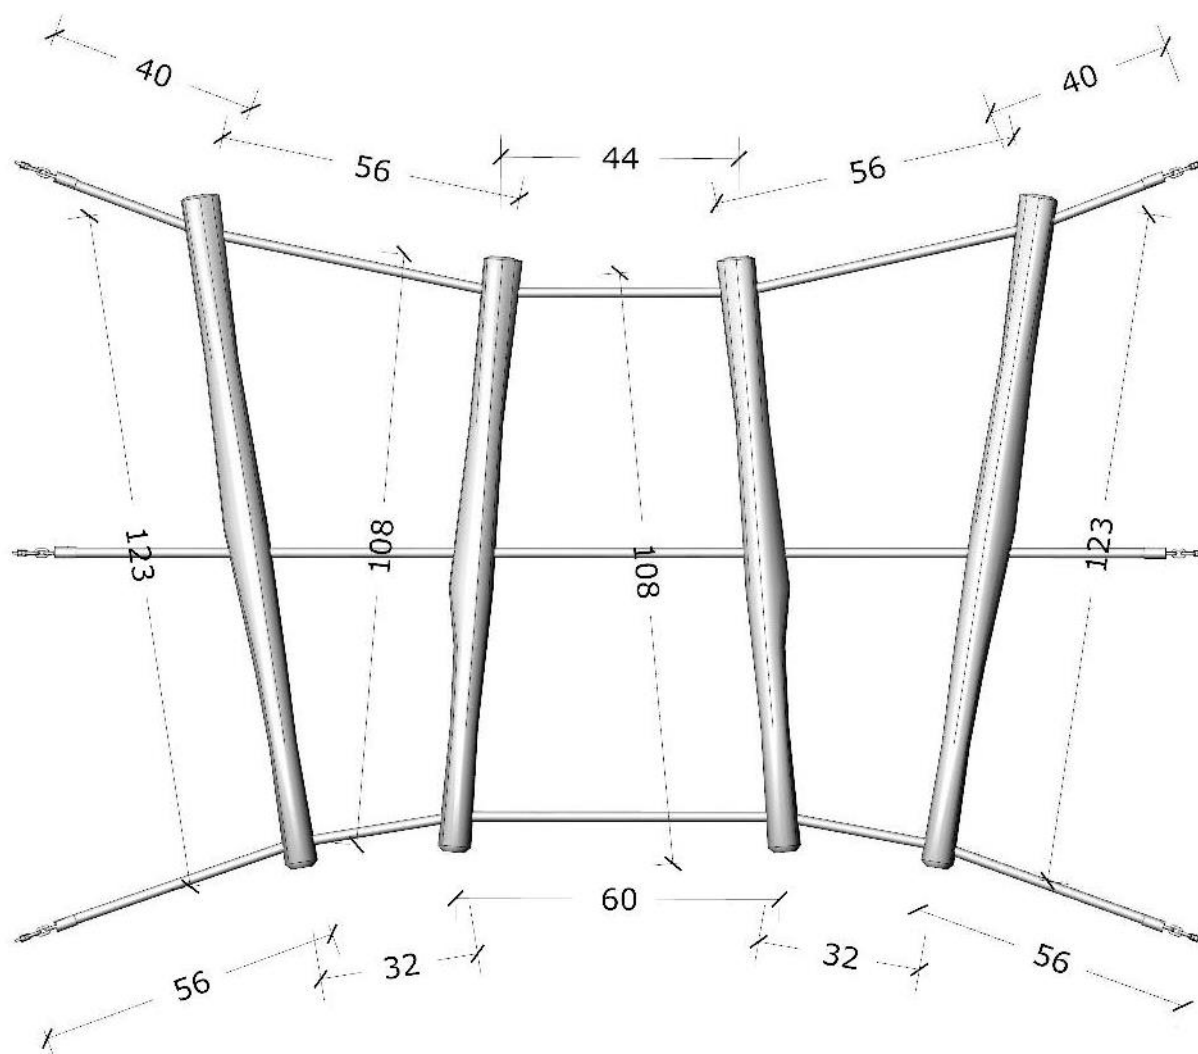

Serie: Balance

Vare nr.:3512

Dato:12.3.2014

Aldersgruppe: 3+

Monteringstid:4 timer

Sikkerhedsareal:24m2

Kræver faldunderlag:Ja

Faldhøjde:220 cm

Samlet vægt:120kg

Største enkelt del:300 cm

Vægt, største enkelt del:30 kg

Serie: Balance	Vare nr.:3512	Dato:12.3.2014	Aldersgruppe: 3+
Monteringstid:4 timer	Sikkerhedsareal:24m2	Kræver faldunderlag:Ja	Faldhøjde:220 cm
Samlet vægt:120kg	Største enkelt del:300 cm	Vægt, største enkelt del:30 kg	

Stykliste:

Nr.:	Varenr.:	Beskrivelse	Dimension	Antal
1	ST 300	Robinia stolpe	Ø14-16 L=300cm	2
2	VA 250	Robinia vange	Ø14-16 L=250cm	1
3	STN	Taifun stolpenet kædeafsltning	L=220	1
4	MP 04	Montageprincip	se tegning MP 04	2
5	FD F1	Fundering ST	se tegning FD F1	2
6	MP 07	Montageprincip	se tegning MP 07	6
7	PS	Producentsskilt	se tegning PS	1

Montageprincip MP 04

Fundering, FD F1

Montageprincip MP 07

Rubinia Ø5, bores Ø16mm og fastgøres med 2 stk 5X40