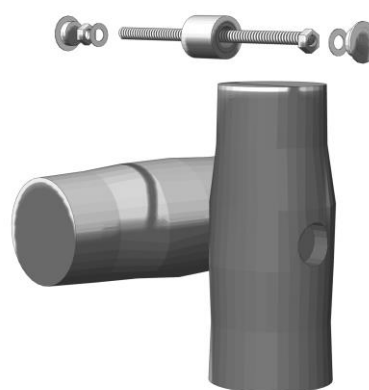

Serie: Balance

Vare nr.:3512

Dato:12.3.2014

Aldersgruppe: 3+

Monteringstid:4 timer

Sikkerhedsareal:24m2

Kræver faldunderlag:Ja

Faldhøjde:220 cm

Samlet vægt:120kg

Største enkelt del:300 cm

Vægt, største enkelt del:30 kg

Serie: Balance	Vare nr.:3512	Dato:12.3.2014	Aldersgruppe: 3+
Monteringstid:4 timer	Sikkerhedsareal:24m2	Kræver faldunderlag:Ja	Faldhøjde:220 cm
Samlet vægt:120kg	Største enkelt del:300 cm	Vægt, største enkelt del:30 kg	

Stykliste:

Nr.:	Varenr.:	Beskrivelse	Dimension	Antal
1	ST 300	Robinia stolpe	Ø14-16 L=300cm	2
2	VA 250	Robinia vange	Ø14-16 L=250cm	1
3	STN	Taifun stolpenet kædeafsltning	L=220	1
4	MP 04	Montageprincip	se tegning MP 04	2
5	FD F1	Fundering ST	se tegning FD F1	2
6	MP 07	Montageprincip	se tegning MP 07	6
7	PS	Producentsskilt	se tegning PS	1

Montageprincip MP 04

Fundering, FD F1

Montageprincip MP 07

Rubinia Ø5, bores Ø16mm og fastgøres med 2 stk 5X40