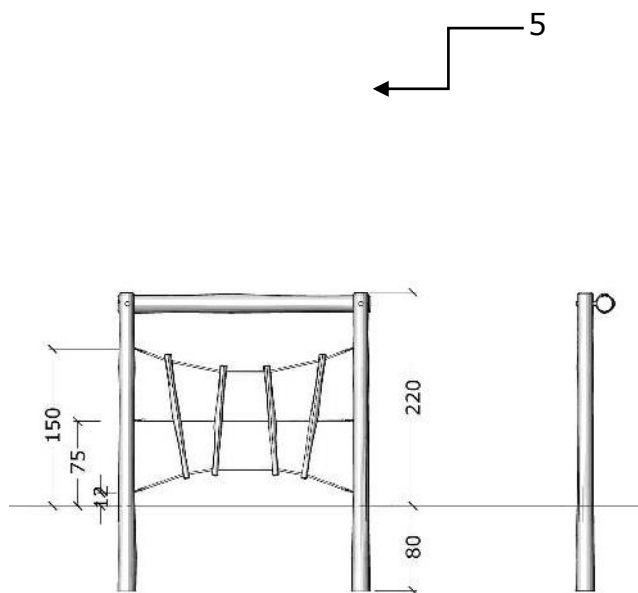

Serie: Balance

Vare nr.:3512

Dato:12.3.2014

Aldersgruppe: 3+

Monteringstid:4 timer

Sikkerhedsareal:24m2

Kræver faldunderlag:Ja

Faldhøjde:220 cm

Samlet vægt:120kg

Største enkelt del:300 cm

Vægt, største enkelt del:30 kg

Serie: Balance	Vare nr.:3512	Dato:12.3.2014	Aldersgruppe: 3+
Monteringstid:4 timer	Sikkerhedsareal:24m2	Kræver faldunderlag:Ja	Faldhøjde:220 cm
Samlet vægt:120kg	Største enkelt del:300 cm	Vægt, største enkelt del:30 kg	

Stykliste:

Nr.:	Varenr.:	Beskrivelse	Dimension	Antal
1	ST 300	Robinia stolpe	Ø14-16 L=300cm	2
2	VA 250	Robinia vange	Ø14-16 L=250cm	1
3	STN	Taifun stolpenet kædeafsltning	L=220	1
4	MP 04	Montageprincip	se tegning MP 04	2
5	FD F1	Fundering ST	se tegning FD F1	2
6	MP 07	Montageprincip	se tegning MP 07	6
7	PS	Producentsskilt	se tegning PS	1

Montageprincip MP 04

Fundering, FD F1

Montageprincip MP 07

Rubinia Ø5, bores Ø16mm og fastgøres med 2 stk 5X40