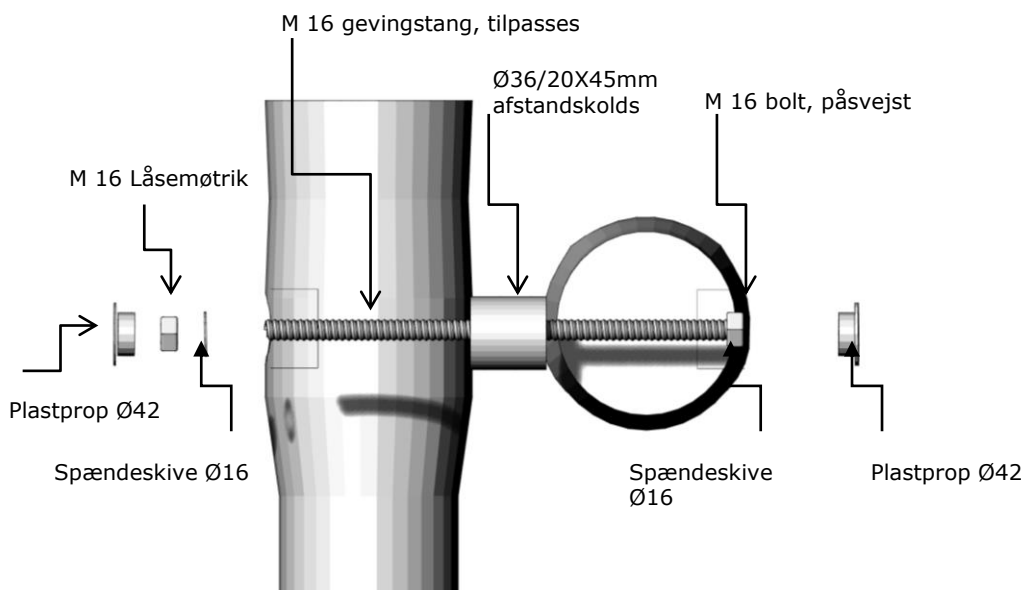

Serie: Balance

Vare nr.:3512

Dato:12.3.2014

Aldersgruppe: 3+

Monteringstid:4 timer

Sikkerhedsareal:24m2

Kræver faldunderlag:Ja

Faldhøjde:220 cm

Samlet vægt:120kg

Største enkelt del:300 cm

Vægt, største enkelt del:30 kg

Serie: Balance	Vare nr.:3512	Dato:12.3.2014	Aldersgruppe: 3+
Monteringstid:4 timer	Sikkerhedsareal:24m2	Kræver faldunderlag:Ja	Faldhøjde:220 cm
Samlet vægt:120kg	Største enkelt del:300 cm	Vægt, største enkelt del:30 kg	

Stykliste:

Nr.:	Varenr.:	Beskrivelse	Dimension	Antal
1	ST 300	Robinia stolpe	Ø14-16 L=300cm	2
2	VA 250	Robinia vange	Ø14-16 L=250cm	1
3	STN	Taifun stolpenet kædeafsltning	L=220	1
4	MP 04	Montageprincip	se tegning MP 04	2
5	FD F1	Fundering ST	se tegning FD F1	2
6	MP 07	Montageprincip	se tegning MP 07	6
7	PS	Producentsskilt	se tegning PS	1

Montageprincip MP 04

Fundering, FD F1

Montageprincip MP 07

Rubinia Ø5, bores Ø16mm og fastgøres med 2 stk 5X40