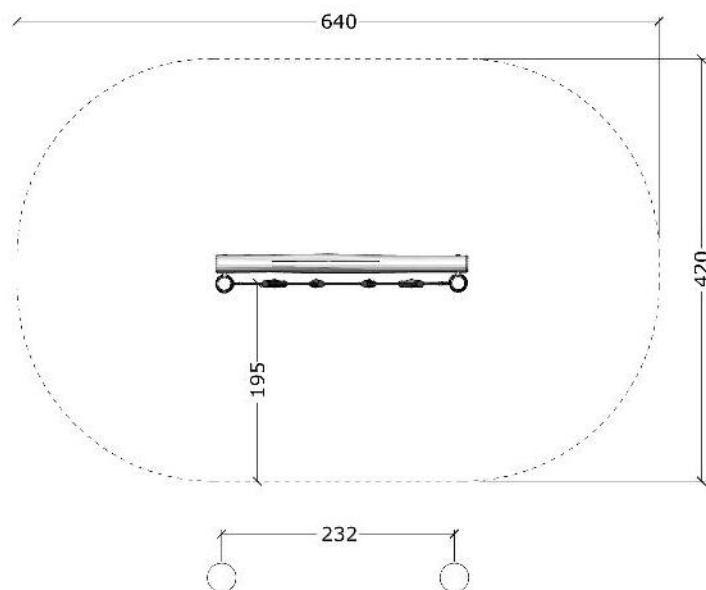

Serie: Balance

Vare nr.:3512

Dato:12.3.2014

Aldersgruppe: 3+

Monteringstid:4 timer

Sikkerhedsareal:24m2

Kræver faldunderlag:Ja

Faldhøjde:220 cm

Samlet vægt:120kg

Største enkelt del:300 cm

Vægt, største enkelt del:30 kg

Serie: Balance	Vare nr.:3512	Dato:12.3.2014	Aldersgruppe: 3+
Monteringstid:4 timer	Sikkerhedsareal:24m2	Kræver faldunderlag:Ja	Faldhøjde:220 cm
Samlet vægt:120kg	Største enkelt del:300 cm	Vægt, største enkelt del:30 kg	

Stykliste:

Nr.:	Varenr.:	Beskrivelse	Dimension	Antal
1	ST 300	Robinia stolpe	Ø14-16 L=300cm	2
2	VA 250	Robinia vange	Ø14-16 L=250cm	1
3	STN	Taifun stolpenet kædeafsltning	L=220	1
4	MP 04	Montageprincip	se tegning MP 04	2
5	FD F1	Fundering ST	se tegning FD F1	2
6	MP 07	Montageprincip	se tegning MP 07	6
7	PS	Producentsskilt	se tegning PS	1

Montageprincip MP 04

Fundering, FD F1

Montageprincip MP 07

Rubinia Ø5, bores Ø16mm og fastgøres med 2 stk 5X40