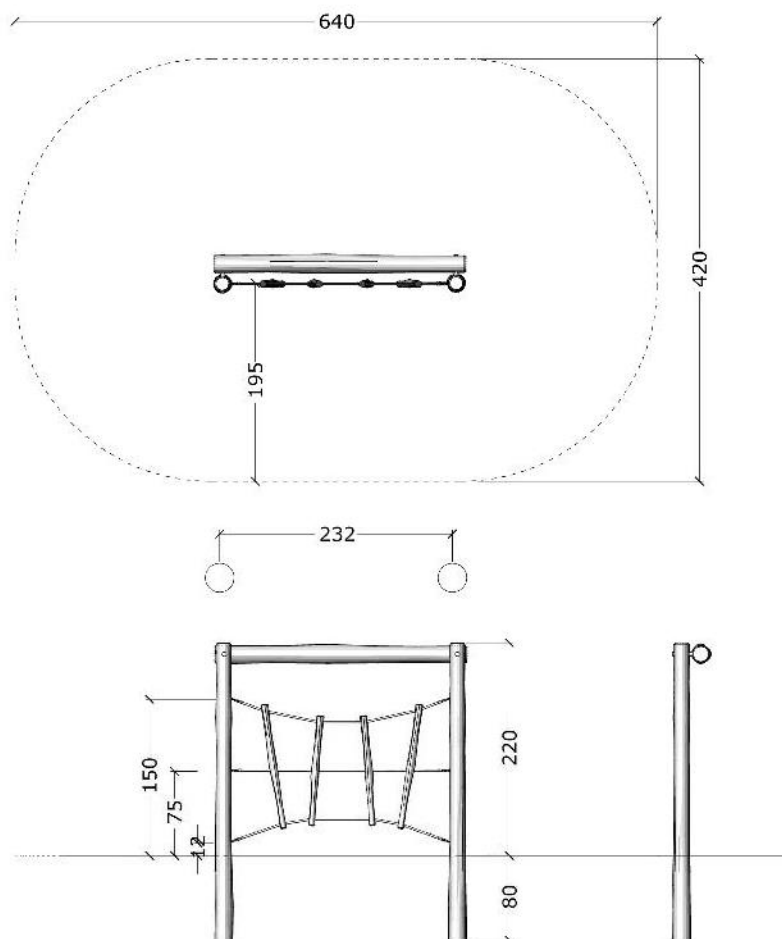

Serie: Balance

Vare nr.:3512

Dato:12.3.2014

Aldersgruppe: 3+

Monteringstid:4 timer

Sikkerhedsareal:24m2

Kræver faldunderlag:Ja

Faldhøjde:220 cm

Samlet vægt:120kg

Største enkelt del:300 cm

Vægt, største enkelt del:30 kg

Serie: Balance	Vare nr.:3512	Dato:12.3.2014	Aldersgruppe: 3+
Monteringstid:4 timer	Sikkerhedsareal:24m2	Kræver faldunderlag:Ja	Faldhøjde:220 cm
Samlet vægt:120kg	Største enkelt del:300 cm	Vægt, største enkelt del:30 kg	

Stykliste:

Nr.:	Varenr.:	Beskrivelse	Dimension	Antal
1	ST 300	Robinia stolpe	Ø14-16 L=300cm	2
2	VA 250	Robinia vange	Ø14-16 L=250cm	1
3	STN	Taifun stolpenet kædeafsltning	L=220	1
4	MP 04	Montageprincip	se tegning MP 04	2
5	FD F1	Fundering ST	se tegning FD F1	2
6	MP 07	Montageprincip	se tegning MP 07	6
7	PS	Producentsskilt	se tegning PS	1

Montageprincip MP 04

Fundering, FD F1

Montageprincip MP 07

Rubinia Ø5, bores Ø16mm og fastgøres med 2 stk 5X40