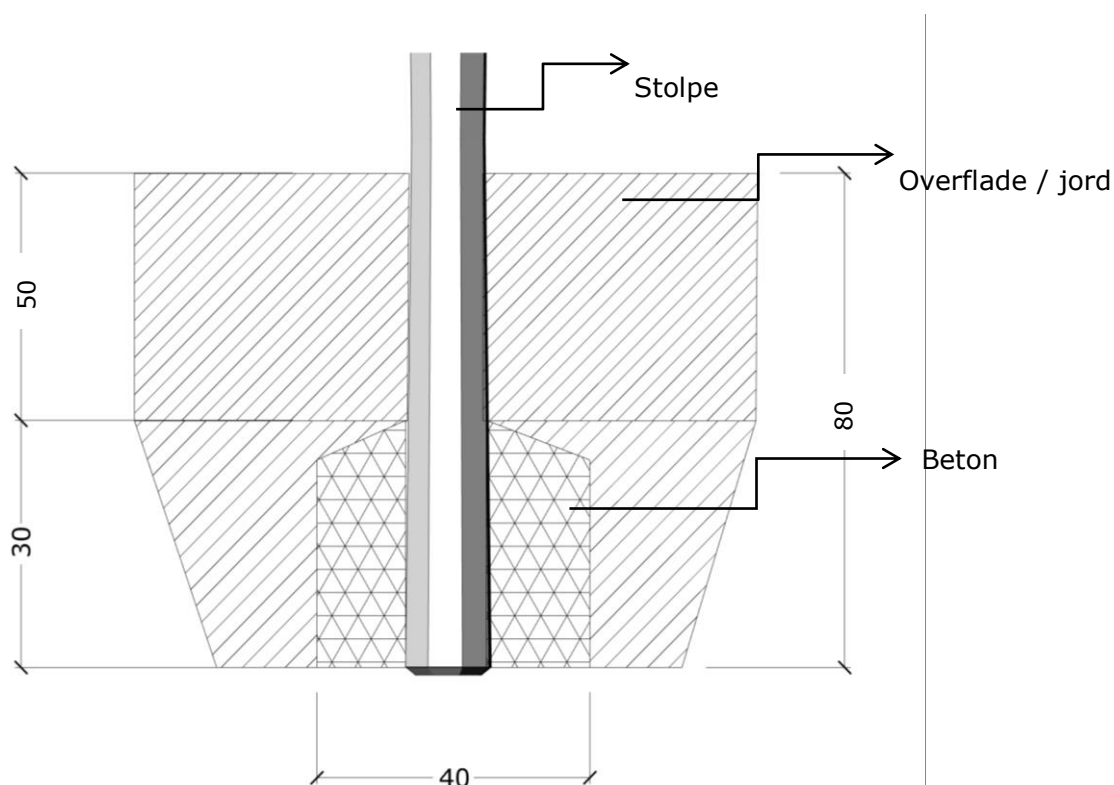

Serie: Balance

Vare nr.:3512

Dato:12.3.2014

Aldersgruppe: 3+

Monteringstid:4 timer

Sikkerhedsareal:24m2

Kræver faldunderlag:Ja

Faldhøjde:220 cm

Samlet vægt:120kg

Største enkelt del:300 cm

Vægt, største enkelt del:30 kg

Serie: Balance	Vare nr.:3512	Dato:12.3.2014	Aldersgruppe: 3+
Monteringstid:4 timer	Sikkerhedsareal:24m2	Kræver faldunderlag:Ja	Faldhøjde:220 cm
Samlet vægt:120kg	Største enkelt del:300 cm	Vægt, største enkelt del:30 kg	

Stykliste:

Nr.:	Varenr.:	Beskrivelse	Dimension	Antal
1	ST 300	Robinia stolpe	Ø14-16 L=300cm	2
2	VA 250	Robinia vange	Ø14-16 L=250cm	1
3	STN	Taifun stolpenet kædeafsltning	L=220	1
4	MP 04	Montageprincip	se tegning MP 04	2
5	FD F1	Fundering ST	se tegning FD F1	2
6	MP 07	Montageprincip	se tegning MP 07	6
7	PS	Producentsskilt	se tegning PS	1

Montageprincip MP 04

Fundering, FD F1

Montageprincip MP 07

Rubinia Ø5, bores Ø16mm og fastgøres med 2 stk 5X40