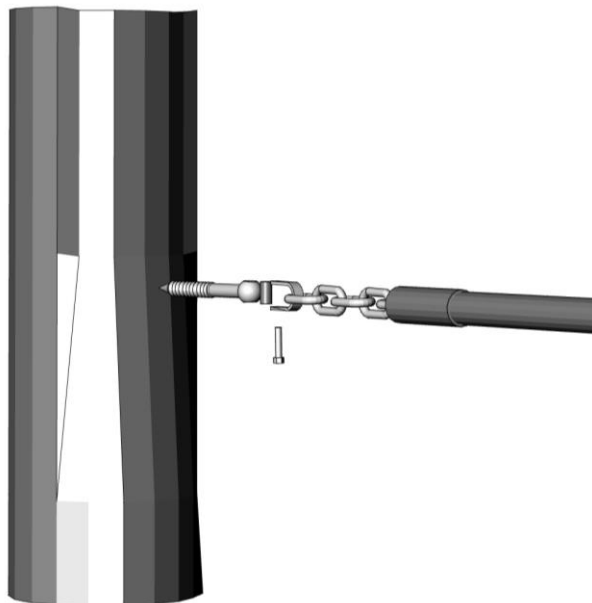

Samlet vægt:120kg

Største enkelt del:300 cm

Vægt, største enkelt del:30 kg

Serie: Balance	Vare nr.:3512	Dato:12.3.2014	Aldersgruppe: 3+
Monteringstid:4 timer	Sikkerhedsareal:24m2	Kræver faldunderlag:Ja	Faldhøjde:220 cm
Samlet vægt:120kg	Største enkelt del:300 cm	Vægt, største enkelt del:30 kg	

Stykliste:

Nr.:	Varenr.:	Beskrivelse	Dimension	Antal
1	ST 300	Robinia stolpe	Ø14-16 L=300cm	2
2	VA 250	Robinia vange	Ø14-16 L=250cm	1
3	STN	Taifun stolpenet kædeafsltning	L=220	1
4	MP 04	Montageprincip	se tegning MP 04	2
5	FD F1	Fundering ST	se tegning FD F1	2
6	MP 07	Montageprincip	se tegning MP 07	6
7	PS	Producentsskilt	se tegning PS	1

Montageprincip MP 04

Fundering, FD F1

Montageprincip MP 07

Rubinia Ø5, bores Ø16mm og fastgøres med 2 stk 5X40