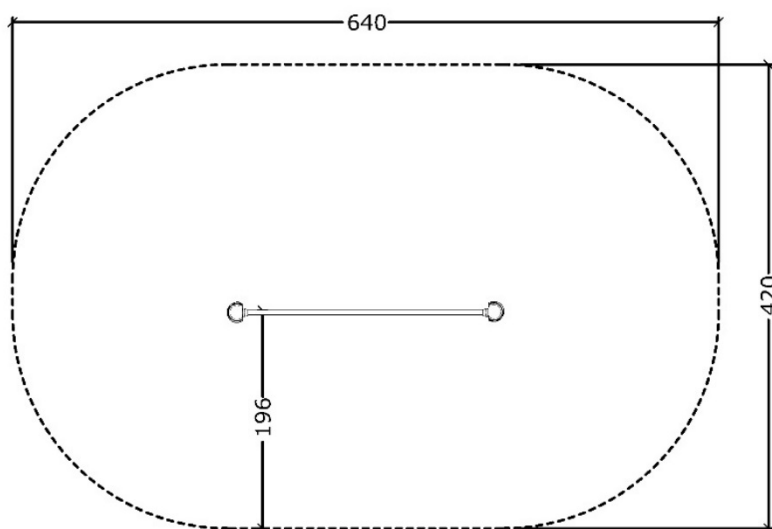

Serie: Balance	Vare nr.:3514	Dato:12.3.2014	Aldersgruppe: 3+
Monteringstid:4 timer	Sikkerhedsareal:22m2	Kræver faldunderlag:Ja	Faldhøjde:220 cm
Samlet vægt:120kg	Største enkelt-del:300 cm	Vægt, største enkelt-del:30 kg	

Nr.:	Varenr.:	Beskrivelse	Dimension	Antal
1	ST 300 1S	Robinia stolpe, skåret 1 side	Ø14-16 L=300cm	2
2	RS 224	Rustfri stang Ø38 med beslag	L 180cm	6
3	FD F1	Fundering ST	se tegning FD F1	2
4	MP 12	Montageprincip	se tegning MP 12	12
5	PS	Producentstilt	se tegning PS	1