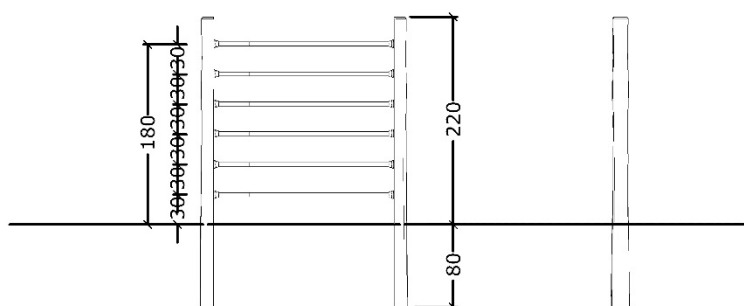

Serie: Balance	Vare nr.:3514	Dato:12.3.2014	Aldersgruppe: 3+
Monteringstid:4 timer	Sikkerhedsareal:22m2	Kræver faldunderlag:Ja	Faldhøjde:220 cm
Samlet vægt:120kg	Største enkelt-del:300 cm	Vægt, største enkelt-del:30 kg	

Nr.:	Varenr.:	Beskrivelse	Dimension	Antal
1	ST 300 1S	Robinia stolpe, skåret 1 side	Ø14-16 L=300cm	2
2	RS 224	Rustfri stang Ø38 med beslag	L 180cm	6
3	FD F1	Fundering ST	se tegning FD F1	2
4	MP 12	Montageprincip	se tegning MP 12	12
5	PS	Producentstilt	se tegning PS	1