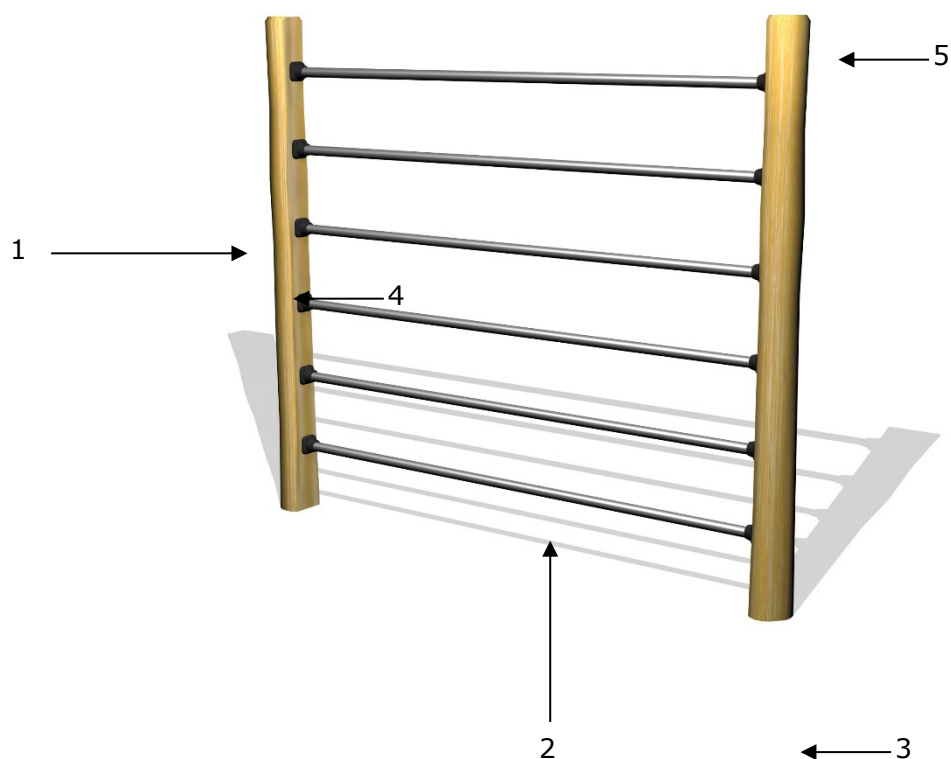

Serie: Balance	Vare nr.:3514	Dato:12.3.2014	Aldersgruppe: 3+
Monteringstid:4 timer	Sikkerhedsareal:22m2	Kræver faldunderlag:Ja	Faldhøjde:220 cm
Samlet vægt:120kg	Største enkelt-del:300 cm	Vægt, største enkelt-del:30 kg	

Nr.:	Varenr.:	Beskrivelse	Dimension	Antal
1	ST 300 1S	Robinia stolpe, skåret 1 side	Ø14-16 L=300cm	2
2	RS 224	Rustfri stang Ø38 med beslag	L 180cm	6
3	FD F1	Fundering ST	se tegning FD F1	2
4	MP 12	Montageprincip	se tegning MP 12	12
5	PS	Producentstilt	se tegning PS	1

Montageprincip MP12

Hul i begge ender

RS224

Fundering, FD F1