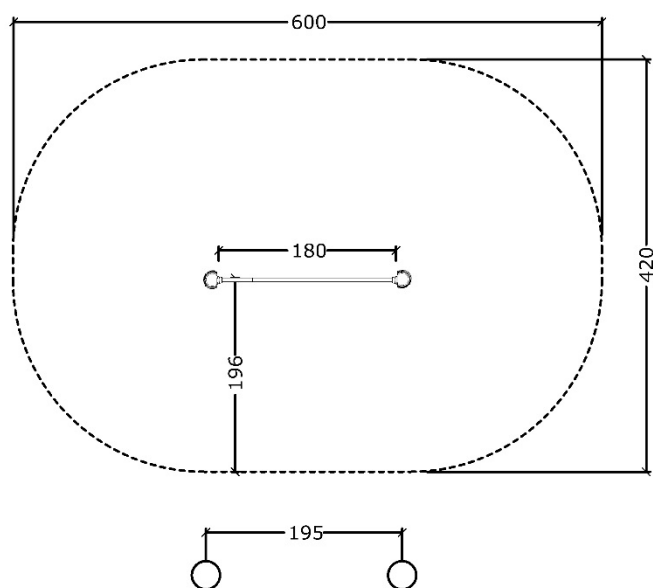

Serie: Balance	Vare nr.:3514	Dato:12.3.2014	Aldersgruppe: 3+
Monteringstid:4 timer	Sikkerhedsareal:22m2	Kræver faldunderlag:Ja	Faldhøjde:220 cm
Samlet vægt:120kg	Største enkelt-del:300 cm	Vægt, største enkelt-del:30 kg	

Nr.:	Varenr.:	Beskrivelse	Dimension	Antal
1	ST 300 1S	Robinia stolpe, skåret 1 side	Ø14-16 L=300cm	2
2	RS 224	Rustfri stang Ø38 med beslag	L 180cm	6
3	FD F1	Fundering ST	se tegning FD F1	2
4	MP 12	Montageprincip	se tegning MP 12	12
5	PS	Producentstilt	se tegning PS	1

Montageprincip MP12

Hul i begge ender

RS224

Fundering, FD F1