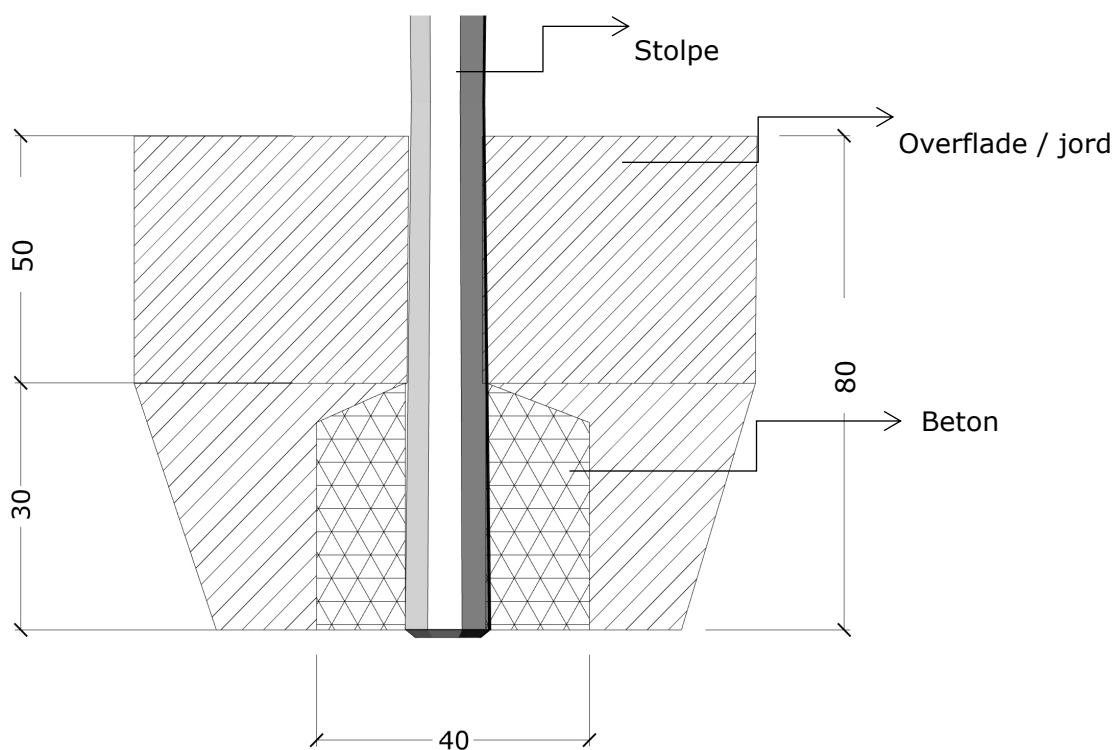

Serie: Balance	Vare nr.:3514	Dato:12.3.2014	Aldersgruppe: 3+
Monteringstid:4 timer	Sikkerhedsareal:22m2	Kræver faldunderlag:Ja	Faldhøjde:220 cm
Samlet vægt:120kg	Største enkelt-del:300 cm	Vægt, største enkelt-del:30 kg	

Nr.:	Varenr.:	Beskrivelse	Dimension	Antal
1	ST 300 1S	Robinia stolpe, skåret 1 side	Ø14-16 L=300cm	2
2	RS 224	Rustfri stang Ø38 med beslag	L 180cm	6
3	FD F1	Fundering ST	se tegning FD F1	2
4	MP 12	Montageprincip	se tegning MP 12	12
5	PS	Producentstilt	se tegning PS	1

Montageprincip MP12

Hul i begge ender

RS224

Fundering, FD F1