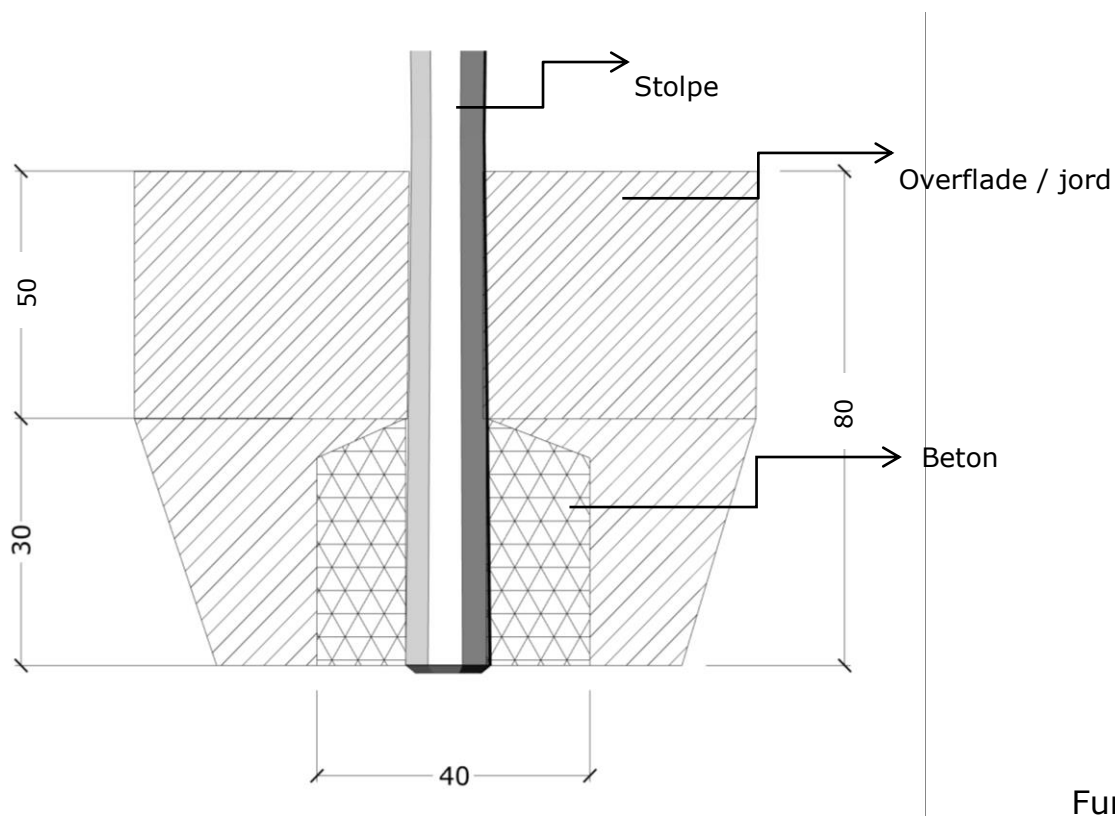

Serie: Parkour	Vare nr.:3668	Dato:1.1.2017	Aldersgruppe: +7
Monteringstid:11 timer	Sikkerhedsareal: 74m2	Kræver faldunderlag:Ja	Faldhøjde:210 cm
Samlet vægt:390 kg	Største enkelt-del:300 cm	Vægt, største enkelt-del:30 kg	

Nr.:	Varenr.:	Beskrivelse	Dimension	Antal
1	3684	Robinia stolpe med hak sort	Ø14-16 L=300cm	5
2	ST 250	Robinia stolpe, sort	Ø14-16 L=250cm	2
3	ST 300	Robinia stolpe, sort	Ø14-16 L=300cm	2
4	3685	Rustfri barre	Ø38 L=1600	4
5	PA 1800	Rustfri rør , med hul	Ø38 L=1800	5
6	RH	Rørholder		10
7	FD F1	Fundering Stolper	se tegning FD F1	9
8	MP 12	Montageprincip rørholder	se tegning MP 12	10
9	3680	Gummi halvkugle Ø35		4
10	FD F4	Fundering halvkugle	se tegning FD F4	4
11	PS	Producentstilt	se tegning PS	1

Montageprincip MP 12

Rør, hulplacering / længde

Alle stolper klargøres med  
min 15cm anlægsflade  
på 4 sider i henhold  
til målsætning.  
Anlægsfladen skal sikre  
korrekt montering af  
rørholderbeslag

Stolpe klargøring  
Gældende alle stolper i serien

FD F3, Montageprincip MP 14

FD F4