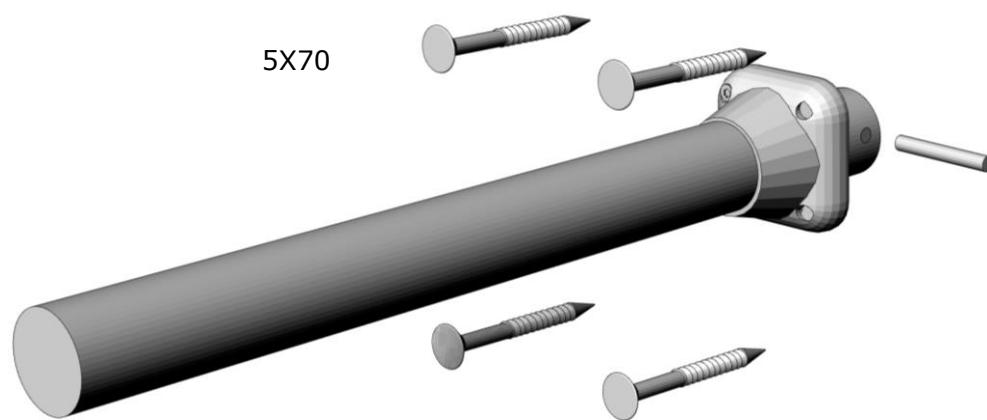

Serie: Parkour	Vare nr.:3668	Dato:1.1.2017	Aldersgruppe: +7
Monteringstid:11 timer	Sikkerhedsareal: 74m2	Kræver faldunderlag:Ja	Faldhøjde:210 cm
Samlet vægt:390 kg	Største enkelt-del:300 cm	Vægt, største enkelt-del:30 kg	

Nr.:	Varenr.:	Beskrivelse	Dimension	Antal
1	3684	Robinia stolpe med hak sort	Ø14-16 L=300cm	5
2	ST 250	Robinia stolpe, sort	Ø14-16 L=250cm	2
3	ST 300	Robinia stolpe, sort	Ø14-16 L=300cm	2
4	3685	Rustfri barre	Ø38 L=1600	4
5	PA 1800	Rustfri rør , med hul	Ø38 L=1800	5
6	RH	Rørholder		10
7	FD F1	Fundering Stolper	se tegning FD F1	9
8	MP 12	Montageprincip rørholder	se tegning MP 12	10
9	3680	Gummi halvkugle Ø35		4
10	FD F4	Fundering halvkugle	se tegning FD F4	4
11	PS	Producentstilt	se tegning PS	1

Montageprincip MP 12

Rør, hulplacering / længde

Alle stolper klargøres med  
min 15cm anlægsflade  
på 4 sider i henhold  
til målsætning.  
Anlægsfladen skal sikre  
korrekt montering af  
rørholderbeslag