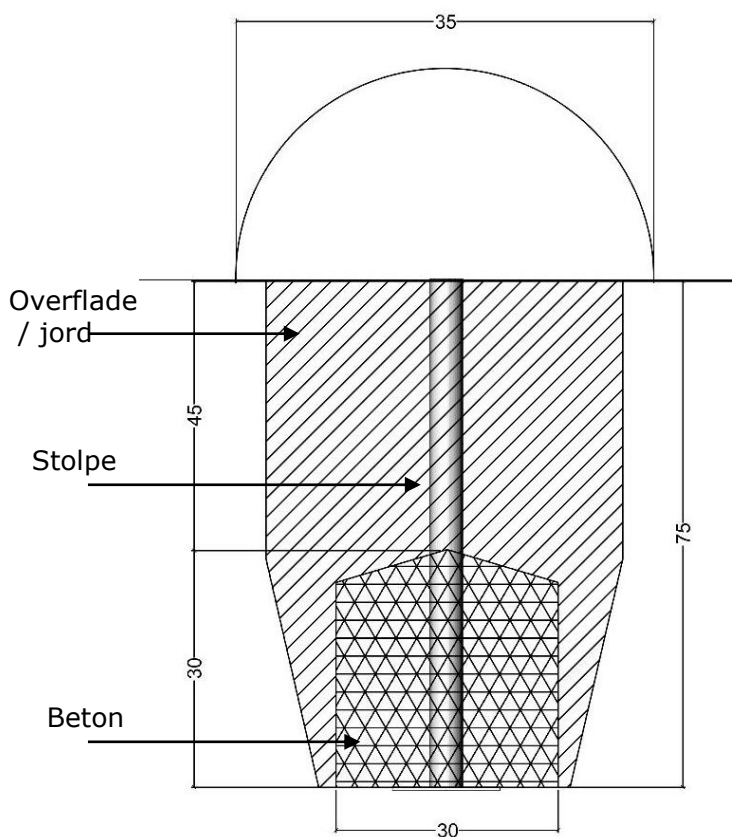

Serie: Parkour	Vare nr.:3668	Dato:1.1.2017	Aldersgruppe: +7
Monteringstid:11 timer	Sikkerhedsareal: 74m2	Kræver faldunderlag:Ja	Faldhøjde:210 cm
Samlet vægt:390 kg	Største enkelt-del:300 cm	Vægt, største enkelt-del:30 kg	

Nr.:	Varenr.:	Beskrivelse	Dimension	Antal
1	3684	Robinia stolpe med hak sort	Ø14-16 L=300cm	5
2	ST 250	Robinia stolpe, sort	Ø14-16 L=250cm	2
3	ST 300	Robinia stolpe, sort	Ø14-16 L=300cm	2
4	3685	Rustfri barre	Ø38 L=1600	4
5	PA 1800	Rustfri rør , med hul	Ø38 L=1800	5
6	RH	Rørholder		10
7	FD F1	Fundering Stolper	se tegning FD F1	9
8	MP 12	Montageprincip rørholder	se tegning MP 12	10
9	3680	Gummi halvkugle Ø35		4
10	FD F4	Fundering halvkugle	se tegning FD F4	4
11	PS	Producentstilt	se tegning PS	1

Montageprincip MP 12

Rør, hulplacering / længde

Alle stolper klargøres med  
min 15cm anlægsflade  
på 4 sider i henhold  
til målsætning.  
Anlægsfladen skal sikre  
korrekt montering af  
rørholderbeslag

Stolpe klargøring  
Gældende alle stolper i serien

FD F3, Montageprincip MP 14

FD F4