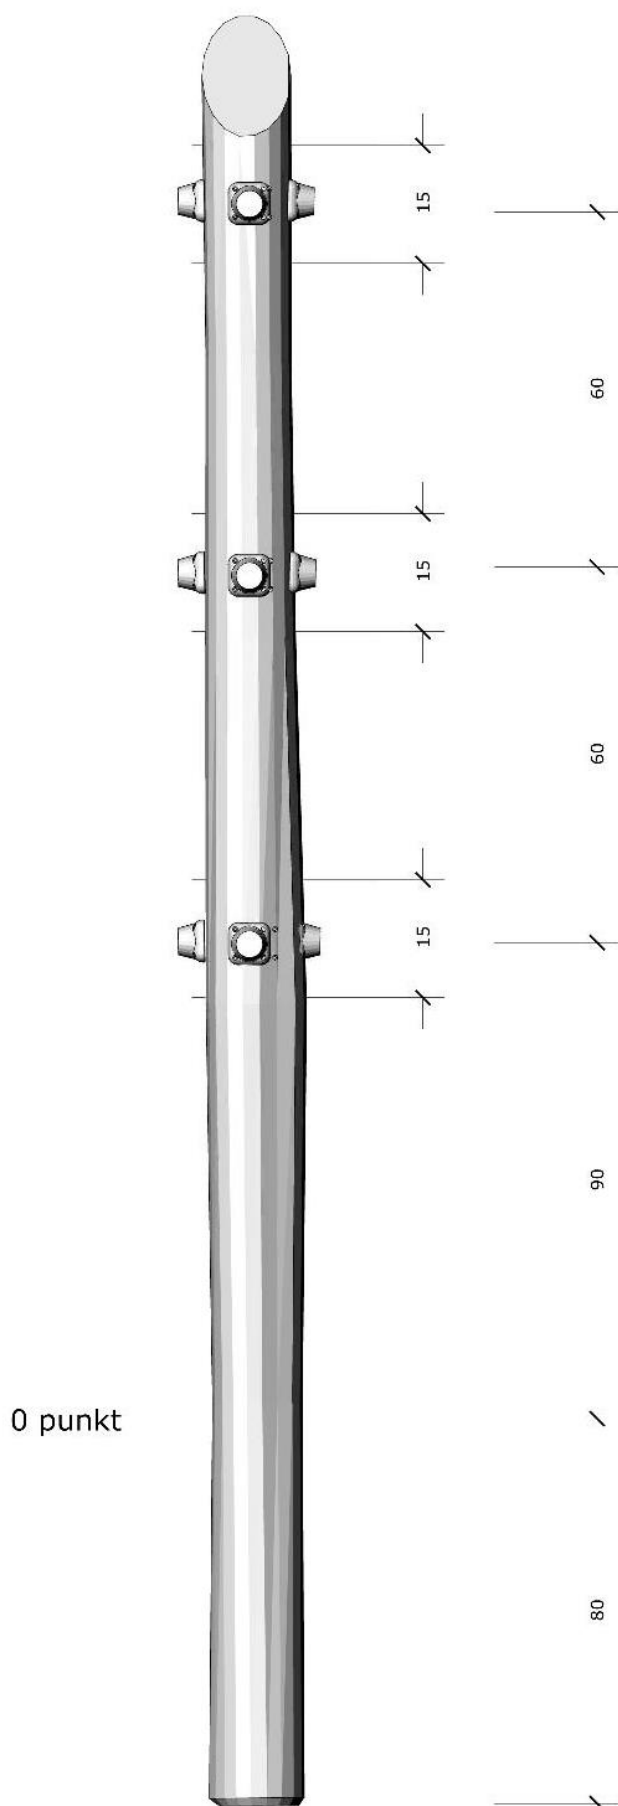

Serie: Parkour	Vare nr.:3668	Dato:1.1.2017	Aldersgruppe: +7
Monteringstid:11 timer	Sikkerhedsareal: 74m2	Kræver faldunderlag:Ja	Faldhøjde:210 cm
Samlet vægt:390 kg	Største enkelt-del:300 cm	Vægt, største enkelt-del:30 kg	

Nr.:	Varenr.:	Beskrivelse	Dimension	Antal
1	3684	Robinia stolpe med hak sort	Ø14-16 L=300cm	5
2	ST 250	Robinia stolpe, sort	Ø14-16 L=250cm	2
3	ST 300	Robinia stolpe, sort	Ø14-16 L=300cm	2
4	3685	Rustfri barre	Ø38 L=1600	4
5	PA 1800	Rustfri rør , med hul	Ø38 L=1800	5
6	RH	Rørholder		10
7	FD F1	Fundering Stolper	se tegning FD F1	9
8	MP 12	Montageprincip rørholder	se tegning MP 12	10
9	3680	Gummi halvkugle Ø35		4
10	FD F4	Fundering halvkugle	se tegning FD F4	4
11	PS	Producentstilt	se tegning PS	1

Montageprincip MP 12

Rør, hulplacering / længde

Alle stolper klargøres med  
min 15cm anlægsflade  
på 4 sider i henhold  
til målsætning.  
Anlægsfladen skal sikre  
korrekt montering af  
rørholderbeslag