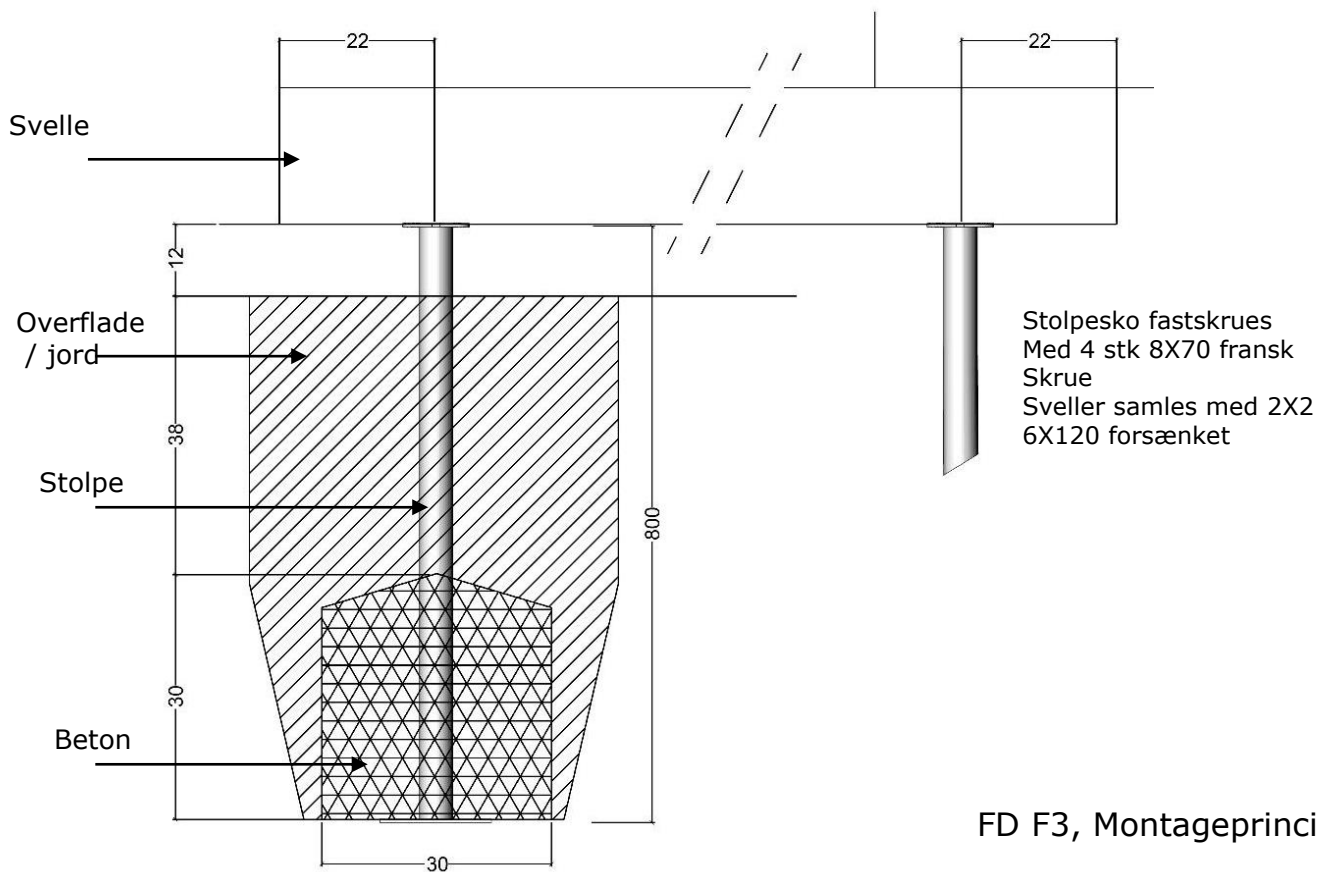

Serie: Parkour	Vare nr.:3668	Dato:1.1.2017	Aldersgruppe: +7
Monteringstid:11 timer	Sikkerhedsareal: 74m2	Kræver faldunderlag:Ja	Faldhøjde:210 cm
Samlet vægt:390 kg	Største enkelt-del:300 cm	Vægt, største enkelt-del:30 kg	

Nr.:	Varenr.:	Beskrivelse	Dimension	Antal
1	3684	Robinia stolpe med hak sort	Ø14-16 L=300cm	5
2	ST 250	Robinia stolpe, sort	Ø14-16 L=250cm	2
3	ST 300	Robinia stolpe, sort	Ø14-16 L=300cm	2
4	3685	Rustfri barre	Ø38 L=1600	4
5	PA 1800	Rustfri rør , med hul	Ø38 L=1800	5
6	RH	Rørholder		10
7	FD F1	Fundering Stolper	se tegning FD F1	9
8	MP 12	Montageprincip rørholder	se tegning MP 12	10
9	3680	Gummi halvkugle Ø35		4
10	FD F4	Fundering halvkugle	se tegning FD F4	4
11	PS	Producentstilt	se tegning PS	1

Montageprincip MP 12

Rør, hulplacering / længde

Alle stolper klargøres med  
min 15cm anlægsflade  
på 4 sider i henhold  
til målsætning.  
Anlægsfladen skal sikre  
korrekt montering af  
rørholderbeslag

Stolpe klargøring  
Gældende alle stolper i serien

FD F3, Montageprincip MP 14

FD F4