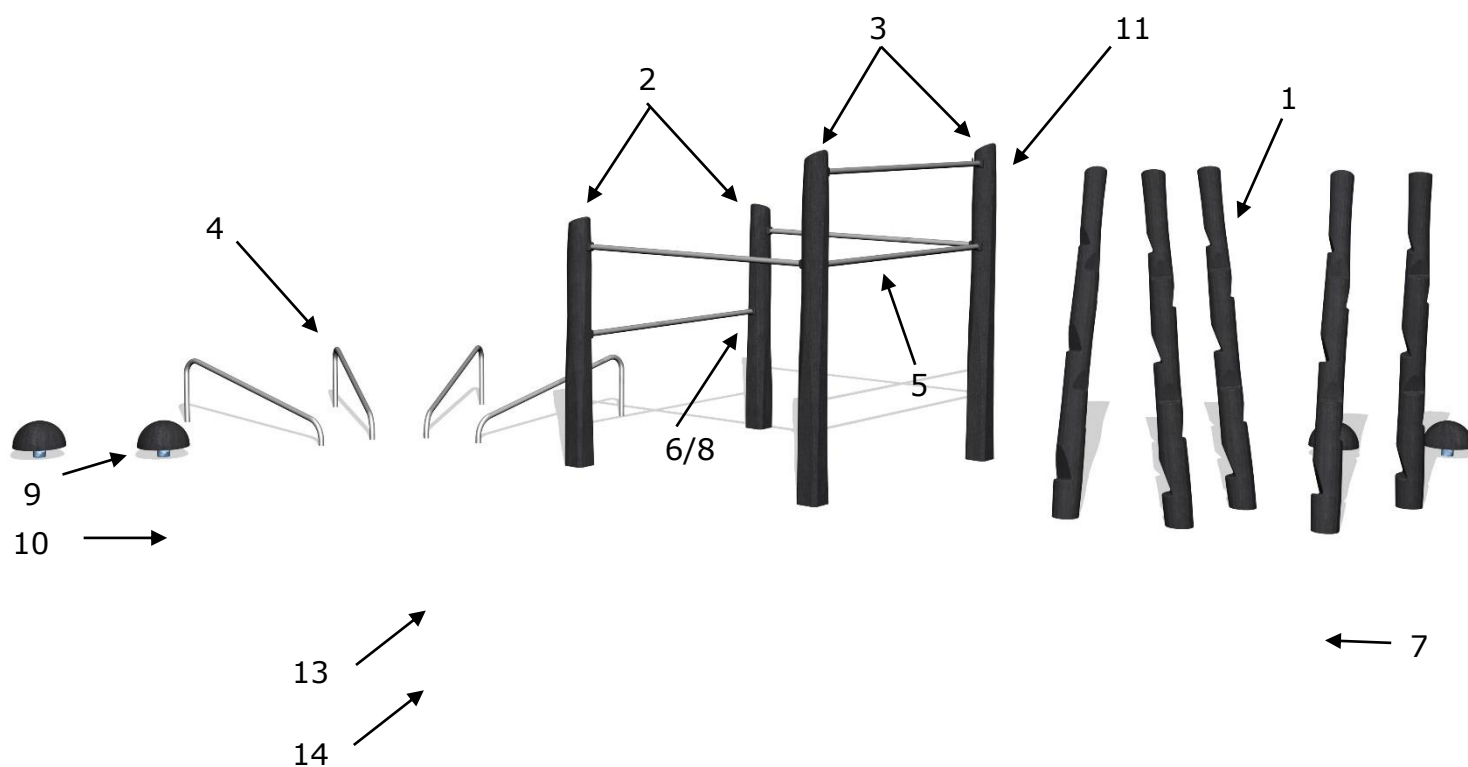

Serie: Parkour	Vare nr.:3668	Dato:1.1.2017	Aldersgruppe: +7
Monteringstid:11 timer	Sikkerhedsareal: 74m2	Kræver faldunderlag:Ja	Faldhøjde:210 cm
Samlet vægt:390 kg	Største enkelt-del:300 cm	Vægt, største enkelt-del:30 kg	

Nr.:	Varenr.:	Beskrivelse	Dimension	Antal
1	3684	Robinia stolpe med hak sort	Ø14-16 L=300cm	5
2	ST 250	Robinia stolpe, sort	Ø14-16 L=250cm	2
3	ST 300	Robinia stolpe, sort	Ø14-16 L=300cm	2
4	3685	Rustfri barre	Ø38 L=1600	4
5	PA 1800	Rustfri rør , med hul	Ø38 L=1800	5
6	RH	Rørholder		10
7	FD F1	Fundering Stolper	se tegning FD F1	9
8	MP 12	Montageprincip rørholder	se tegning MP 12	10
9	3680	Gummi halvkugle Ø35		4
10	FD F4	Fundering halvkugle	se tegning FD F4	4
11	PS	Producentstilt	se tegning PS	1

Montageprincip MP 12

Rør, hulplacering / længde

Alle stolper klargøres med  
min 15cm anlægsflade  
på 4 sider i henhold  
til målsætning.  
Anlægsfladen skal sikre  
korrekt montering af  
rørholderbeslag

Stolpe klargøring  
Gældende alle stolper i serien

FD F3, Montageprincip MP 14

FD F4