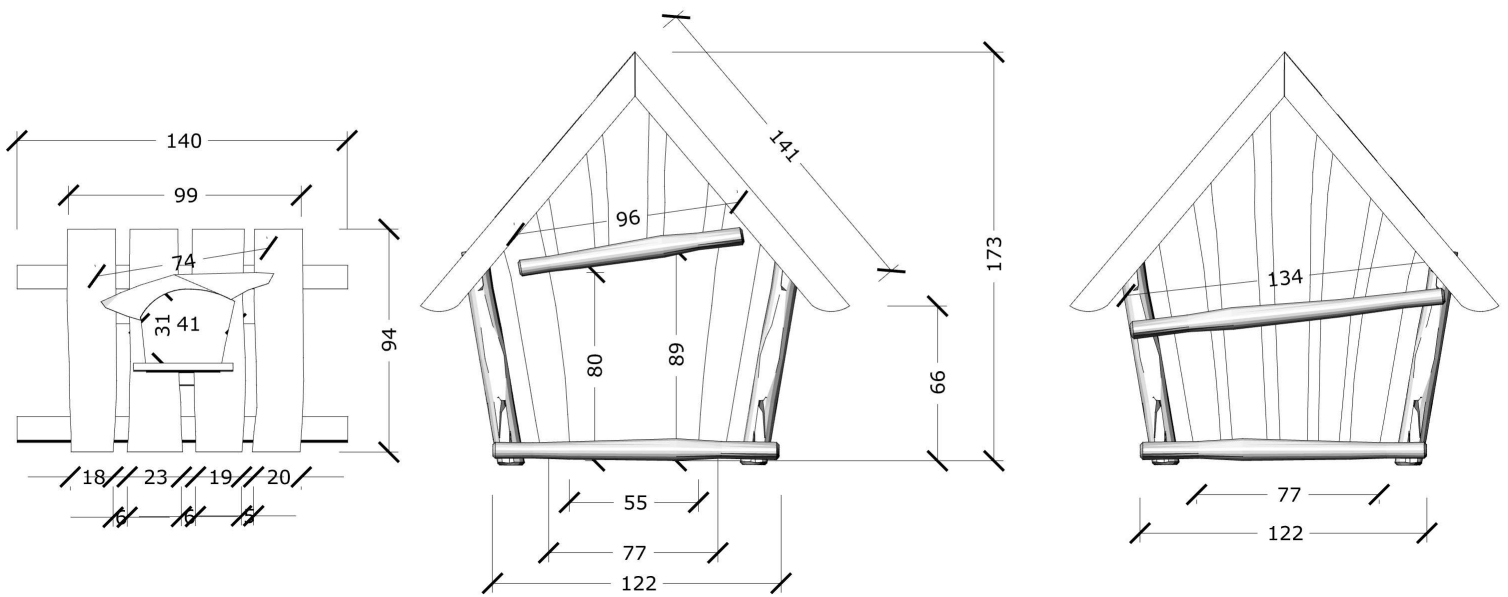

Serie: Legehus	Vare nr.:5062	Dato:1.8.2016	Aldersgruppe: 1+
Monteringstid:4 timer	Sikkerhedsareal:20 m2	Kræver faldunderlag:Nej	Faldhøjde:
Samlet vægt:190	Største enkeltdel:1.65X1.85X1,85 Vægt, største enkeltdel:190 kg		

Ønskes legehuset monteret med stolpesko kan de tilkøbes, vare nr. SP 6502

Elements liste:

1	Stolpe	4	H92, firskåret
2	Side, vindue	2	
3	Gavl, dør	1	
4	Gavl	1	
5	Spær	2	
6	Bænk	2	
7	Bord	1	

Sider, gavle og spær monteres med 6X90 skruer
Bredder monteres med 6X50 skruer (bredder 25mm)

Stolper Ø14 renskåret på 4 sider