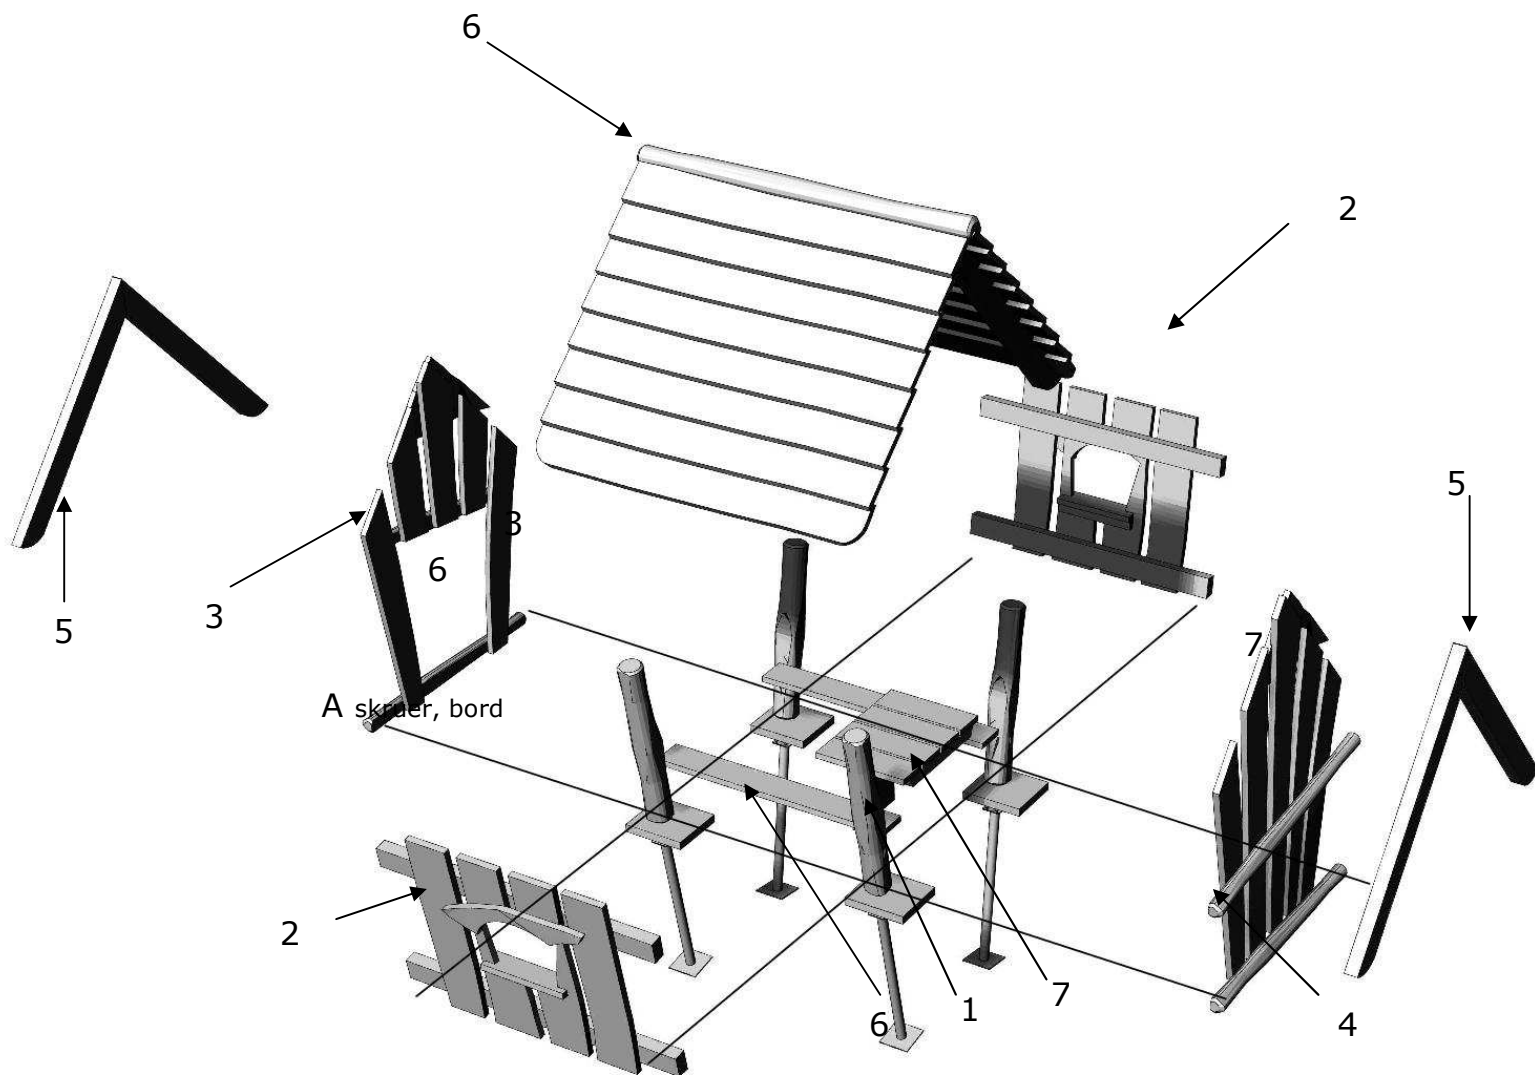

Serie: Legehus	Vare nr.:5062	Dato:1.8.2016	Aldersgruppe: 1+
Monteringstid:4 timer	Sikkerhedsareal:20 m2	Kræver faldunderlag:Nej	Faldhøjde:
Samlet vægt:190	Største enkeltdel:1.65X1.85X1,85 Vægt, største enkeltdel:190 kg		

Ønskes legehuset monteret med stolpesko kan de tilkøbes, vare nr. SP 6502

Elements liste:

1	Stolpe	4	H92, firskåret
2	Side, vindue	2	
3	Gavl, dør	1	
4	Gavl	1	
5	Spær	2	
6	Bænk	2	
7	Bord	1	

Sider, gavle og spær monteres med 6X90 skruer
Bredder monteres med 6X50 skruer (bredder 25mm)

Stolper Ø14 renskåret på 4 sider