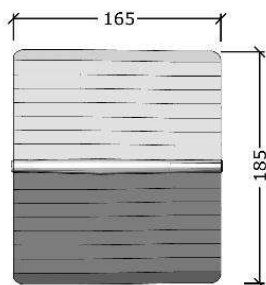

Serie: Legehus	Vare nr.:5062	Dato:1.8.2016	Aldersgruppe: 1+
Monteringstid:4 timer	Sikkerhedsareal:20 m2	Kræver faldunderlag:Nej	Faldhøjde:
Samlet vægt:190	Største enkeltdel:1.65X1.85X1,85 Vægt, største enkeltdel:190 kg		

Ønskes legehuset monteret med stolpesko kan de tilkøbes, vare nr. SP 6502

Elements liste:

1	Stolpe	4	H92, firskåret
2	Side, vindue	2	
3	Gavl, dør	1	
4	Gavl	1	
5	Spær	2	
6	Bænk	2	
7	Bord	1	

Sider, gavle og spær monteres med 6X90 skruer
Bredder monteres med 6X50 skruer (bredder 25mm)

Stolper Ø14 renskåret på 4 sider