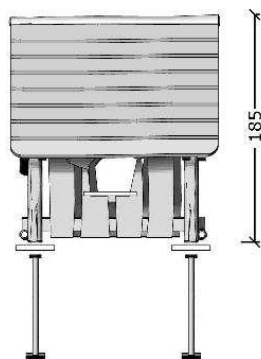

Serie: Legehus	Vare nr.:5062	Dato:1.8.2016	Aldersgruppe: 1+
Monteringstid:4 timer	Sikkerhedsareal:20 m2	Kræver faldunderlag:Nej	Faldhøjde:
Samlet vægt:190	Største enkeltdel:1.65X1.85X1,85 Vægt, største enkeltdel:190 kg		

Ønskes legehuset monteret med stolpesko kan de tilkøbes, vare nr. SP 6502

Elements liste:

1	Stolpe	4	H92, firskåret
2	Side, vindue	2	
3	Gavl, dør	1	
4	Gavl	1	
5	Spær	2	
6	Bænk	2	
7	Bord	1	

Sider, gavle og spær monteres med 6X90 skruer
Bredder monteres med 6X50 skruer (bredder 25mm)

Stolper Ø14 renskåret på 4 sider