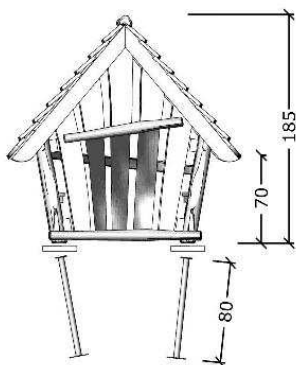

Serie: Legehus	Vare nr.:5062	Dato:1.8.2016	Aldersgruppe: 1+
Monteringstid:4 timer	Sikkerhedsareal:20 m2	Kræver faldunderlag:Nej	Faldhøjde:
Samlet vægt:190	Største enkeltdel:1.65X1.85X1,85 Vægt, største enkeltdel:190 kg		

Ønskes legehuset monteret med stolpesko kan de tilkøbes, vare nr. SP 6502

Elements liste:

1	Stolpe	4	H92, firskåret
2	Side, vindue	2	
3	Gavl, dør	1	
4	Gavl	1	
5	Spær	2	
6	Bænk	2	
7	Bord	1	

Sider, gavle og spær monteres med 6X90 skruer
Bredder monteres med 6X50 skruer (bredder 25mm)

Stolper Ø14 renskåret på 4 sider