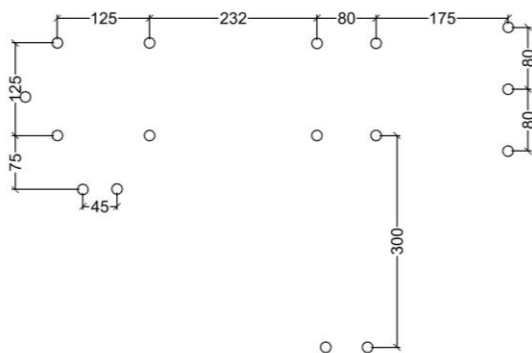

Serie: tårnserie 2018	Vare nr.: 61820	Dato: 10.07.2024	Aldersgruppe: 6+
Kræver faldunderlag: Ja	Sikkerhedsareal: 67 m2	Faldhøjde: 265 cm	Monteringstid: 10 timer
Antal montører: 2	Samlet vægt: 330 kg	Største enkelt-del: 420 cm	Vægt største enkelt-del: 35 kg
Kg beton pr hul: 25 kg	Forboret: nej	Leveres samlet: Nej	Handicap venligt: -

Serie: tårnserie 2018	Vare nr.: 61820	Dato: 10.07.2024	Aldersgruppe: 6+
Kræver faldunderlag: Ja	Sikkerhedsareal: 67 m ²	Faldhøjde: 265 cm	Monteringstid: 10 timer
Antal montører: 2	Samlet vægt: 330 kg	Største enkelt del: 420 cm	Vægt største enkelt del: 35 kg
Kg beton pr hul: 25 kg	Forboret: nej	Leveres samlet: Nej	Handicap venligt: -