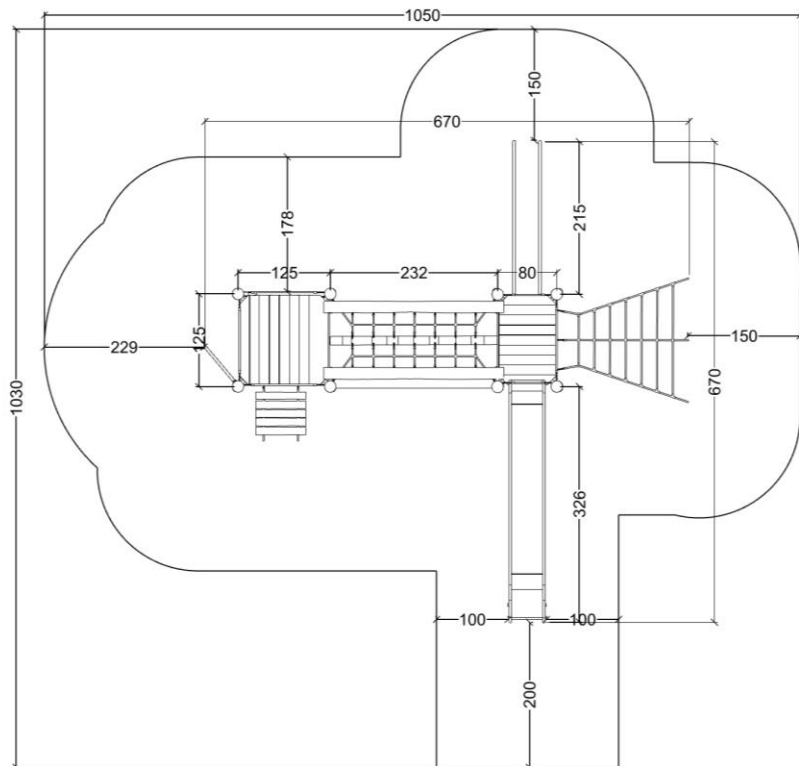

Serie: tårnserie 2018	Vare nr.: 61820	Dato: 10.07.2024	Aldersgruppe: 6+
Kræver faldunderlag: Ja	Sikkerhedsareal: 67 m2	Faldhøjde: 265 cm	Monteringstid: 10 timer
Antal montører: 2	Samlet vægt: 330 kg	Største enkelt-del: 420 cm	Vægt største enkelt-del: 35 kg
Kg beton pr hul: 25 kg	Forboret: nej	Leveres samlet: Nej	Handicap venligt: -

Serie: tårnserie 2018	Vare nr.: 61820	Dato: 10.07.2024	Aldersgruppe: 6+
Kræver faldunderlag: Ja	Sikkerhedsareal: 67 m ²	Faldhøjde: 265 cm	Monteringstid: 10 timer
Antal montører: 2	Samlet vægt: 330 kg	Største enkelt del: 420 cm	Vægt største enkelt del: 35 kg
Kg beton pr hul: 25 kg	Forboret: nej	Leveres samlet: Nej	Handicap venligt: -