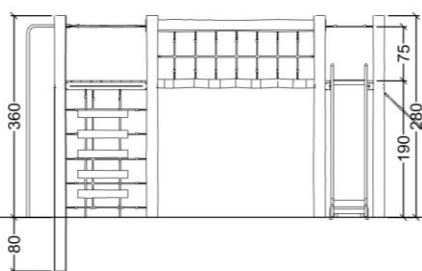

Serie: tårnserie 2018	Vare nr.: 61820	Dato: 10.07.2024	Aldersgruppe: 6+
Kræver faldunderlag: Ja	Sikkerhedsareal: 67 m2	Faldhøjde: 265 cm	Monteringstid: 10 timer
Antal montører: 2	Samlet vægt: 330 kg	Største enkelt-del: 420 cm	Vægt største enkelt-del: 35 kg
Kg beton pr hul: 25 kg	Forboret: nej	Leveres samlet: Nej	Handicap venligt: -

Serie: tårnserie 2018	Vare nr.: 61820	Dato: 10.07.2024	Aldersgruppe: 6+
Kræver faldunderlag: Ja	Sikkerhedsareal: 67 m ²	Faldhøjde: 265 cm	Monteringstid: 10 timer
Antal montører: 2	Samlet vægt: 330 kg	Største enkelt del: 420 cm	Vægt største enkelt del: 35 kg
Kg beton pr hul: 25 kg	Forboret: nej	Leveres samlet: Nej	Handicap venligt: -