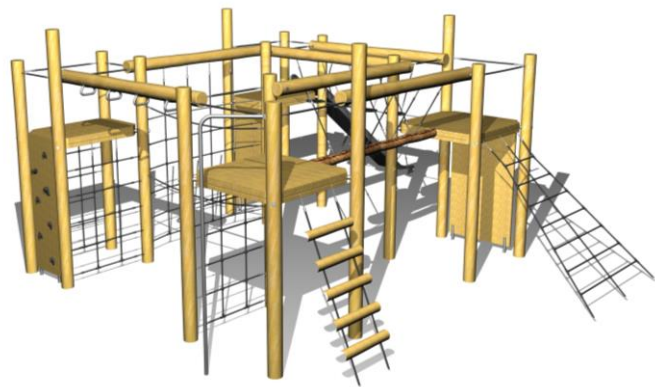

61826

Robinia aktivitets tårn

Datablad

Serie: tårnserie 2018

Vare nr.: 61826

Dato: 10.7.2024

Aldersgruppe: 6+

Kræver faldunderlag: Ja

Sikkerhedsareal: 103 m2

Faldhøjde: 265 cm

Monteringstid: 14 timer

Antal montører: 2

Samlet vægt: 640 kg

Største enkelt del: 420 cm

Vægt største enkelt del: 35 kg

Kg beton pr hul: 25 kg

Forboret: nej

Leveres samlet: Nej

Handicap venligt: -

Serie: tårnserie 2018

Vare nr.: 61826

Dato: 10.7.2024

Aldersgruppe: 6+

Kræver faldunderlag: Ja