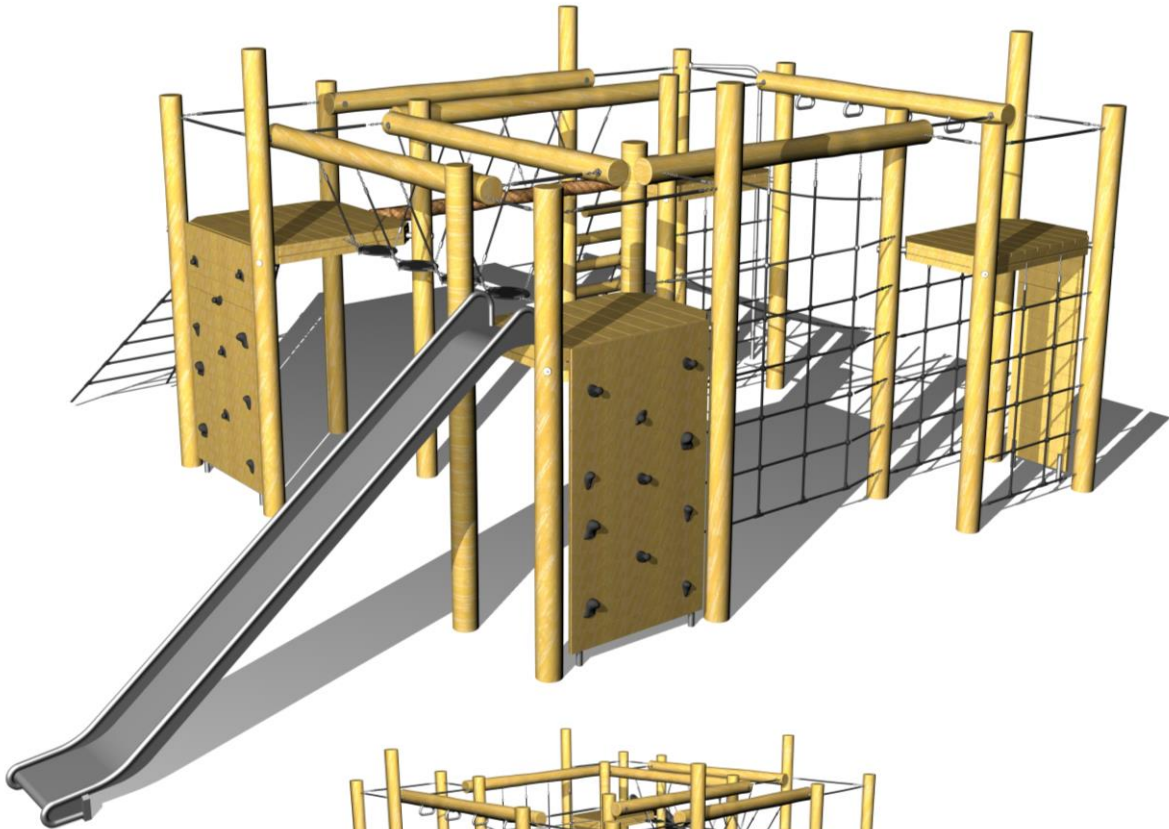

61826

Robinia aktivitets tårn

Datablad

Serie: tårnserie 2018

Vare nr.: 61826

Dato: 10.7.2024

Aldersgruppe: 6+

Kræver faldunderlag: Ja

Sikkerhedsareal: 103 m2

Faldhøjde: 265 cm

Monteringstid: 14 timer

Antal montører: 2

Samlet vægt: 640 kg

Største enkelt del: 420 cm

Vægt største enkelt del: 35 kg

Kg beton pr hul: 25 kg

Forboret: nej

Leveres samlet: Nej

Handicap venligt: -

Serie: tårnserie 2018

Vare nr.: 61826

Dato: 10.7.2024

Aldersgruppe: 6+

Kræver faldunderlag: Ja

Sikkerhedsareal: 103 m²

Faldhøjde: 265 cm

Monteringstid: 14 timer

Antal montører: 2

Samlet vægt: 640 kg

Største enkelt del: 420 cm

Vægt største enkelt del: 35 kg

Kg beton pr hul: 25 kg