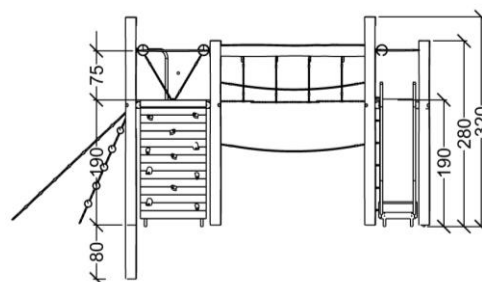

Sikkerhedsareal: 103 m2

Faldhøjde: 265 cm

Monteringstid: 14 timer

Antal montører: 2

Samlet vægt: 640 kg

Største enkelt del: 420 cm

Vægt største enkelt del: 35 kg

Kg beton pr hul: 25 kg

Forboret: nej

Leveres samlet: Nej

Handicap venligt: -

Serie: tårnserie 2018

Vare nr.: 61826

Dato: 10.7.2024

Aldersgruppe: 6+

Kræver faldunderlag: Ja

Sikkerhedsareal: 103 m²

Faldhøjde: 265 cm

Monteringstid: 14 timer

Antal montører: 2

Samlet vægt: 640 kg

Største enkelt del: 420 cm

Vægt største enkelt del: 35 kg

Kg beton pr hul: 25 kg