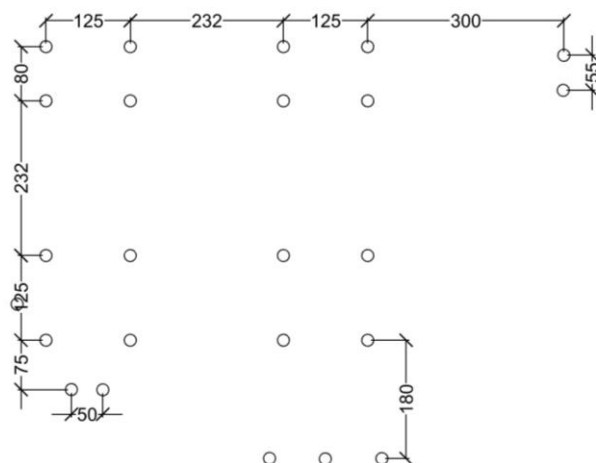

Serie: tårnserie 2018

Vare nr.: 61826

Dato: 10.7.2024

Aldersgruppe: 6+

Kræver faldunderlag: Ja

Sikkerhedsareal: 103 m²

Faldhøjde: 265 cm

Monteringstid: 14 timer

Antal montører: 2

Samlet vægt: 640 kg

Største enkelt del: 420 cm

Vægt største enkelt del: 35 kg

Kg beton pr hul: 25 kg

Forboret: nej

Leveres samlet: Nej

Handicap venligt: -