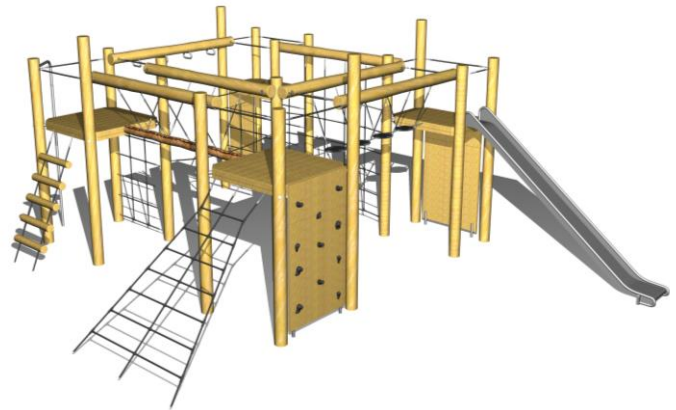

61826

Robinia aktivitets tårn

Datablad

Serie: tårnserie 2018

Vare nr.: 61826

Dato: 10.7.2024

Aldersgruppe: 6+

Kræver faldunderlag: Ja

Sikkerhedsareal: 103 m2

Faldhøjde: 265 cm

Monteringstid: 14 timer

Antal montører: 2

Samlet vægt: 640 kg

Største enkelt del: 420 cm

Vægt største enkelt del: 35 kg

Kg beton pr hul: 25 kg

Forboret: nej

Leveres samlet: Nej

Handicap venligt: -

Serie: tårnserie 2018

Vare nr.: 61826

Dato: 10.7.2024

Aldersgruppe: 6+

Kræver faldunderlag: Ja

Sikkerhedsareal: 103 m²

Faldhøjde: 265 cm

Monteringstid: 14 timer

Antal montører: 2

Samlet vægt: 640 kg

Største enkelt del: 420 cm

Vægt største enkelt del: 35 kg

Kg beton pr hul: 25 kg