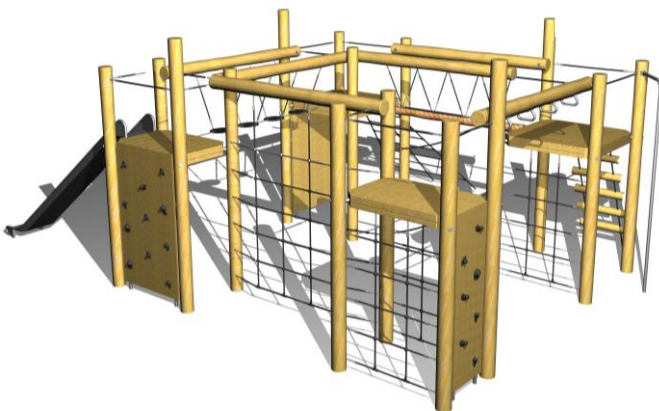

61826

Robinia aktivitets tårn

Datablad

Serie: tårnserie 2018

Vare nr.: 61826

Dato: 10.7.2024

Aldersgruppe: 6+

Kræver faldunderlag: Ja

Sikkerhedsareal: 103 m2

Faldhøjde: 265 cm

Monteringstid: 14 timer

Antal montører: 2

Samlet vægt: 640 kg

Største enkelt del: 420 cm

Vægt største enkelt del: 35 kg

Kg beton pr hul: 25 kg

Forboret: nej

Leveres samlet: Nej

Handicap venligt: -

Serie: tårnserie 2018

Vare nr.: 61826

Dato: 10.7.2024

Aldersgruppe: 6+

Kræver faldunderlag: Ja