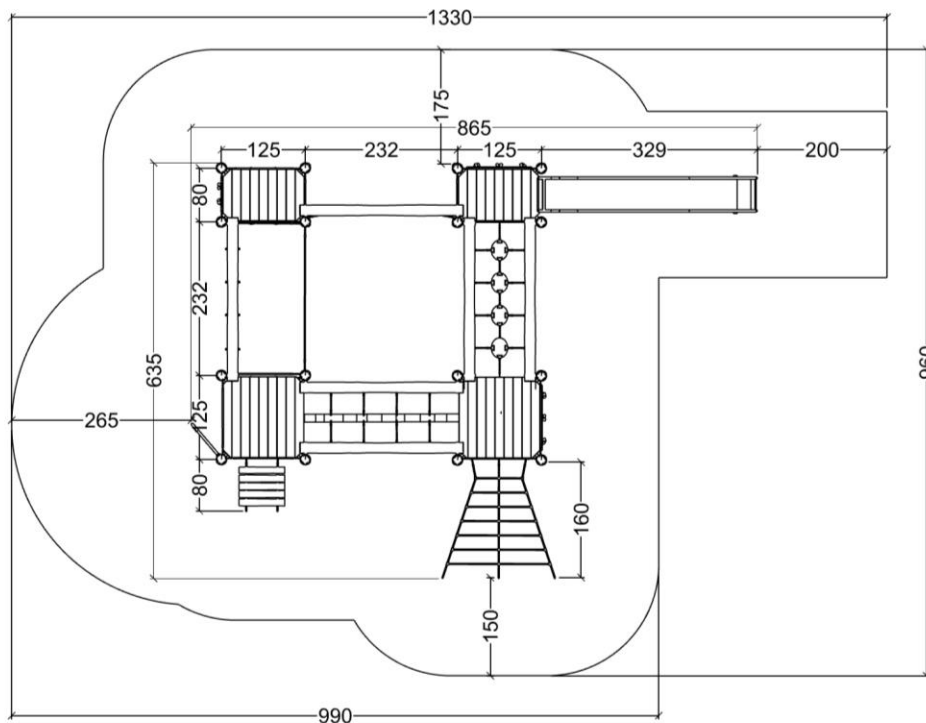

61826

Robinia aktivitets tårn

Datablad

Serie: tårnserie 2018

Vare nr.: 61826

Dato: 10.7.2024

Aldersgruppe: 6+

Kræver faldunderlag: Ja

Sikkerhedsareal: 103 m2

Faldhøjde: 265 cm

Monteringstid: 14 timer

Antal montører: 2

Samlet vægt: 640 kg

Største enkelt del: 420 cm

Vægt største enkelt del: 35 kg

Kg beton pr hul: 25 kg

Forboret: nej

Leveres samlet: Nej

Handicap venligt: -

Serie: tårnserie 2018

Vare nr.: 61826

Dato: 10.7.2024

Aldersgruppe: 6+

Kræver faldunderlag: Ja

Sikkerhedsareal: 103 m²

Faldhøjde: 265 cm

Monteringstid: 14 timer

Antal montører: 2

Samlet vægt: 640 kg

Største enkelt del: 420 cm

Vægt største enkelt del: 35 kg

Kg beton pr hul: 25 kg