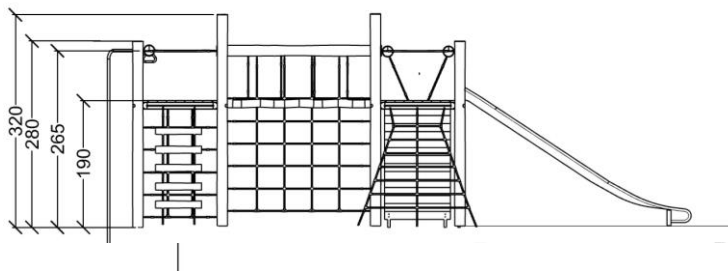

Sikkerhedsareal: 103 m2

Faldhøjde: 265 cm

Monteringstid: 14 timer

Antal montører: 2

Samlet vægt: 640 kg

Største enkelt del: 420 cm

Vægt største enkelt del: 35 kg

Kg beton pr hul: 25 kg

Forboret: nej

Leveres samlet: Nej

Handicap venligt: -

Serie: tårnserie 2018

Vare nr.: 61826

Dato: 10.7.2024

Aldersgruppe: 6+

Kræver faldunderlag: Ja

Sikkerhedsareal: 103 m²

Faldhøjde: 265 cm

Monteringstid: 14 timer

Antal montører: 2

Samlet vægt: 640 kg

Største enkelt del: 420 cm

Vægt største enkelt del: 35 kg

Kg beton pr hul: 25 kg