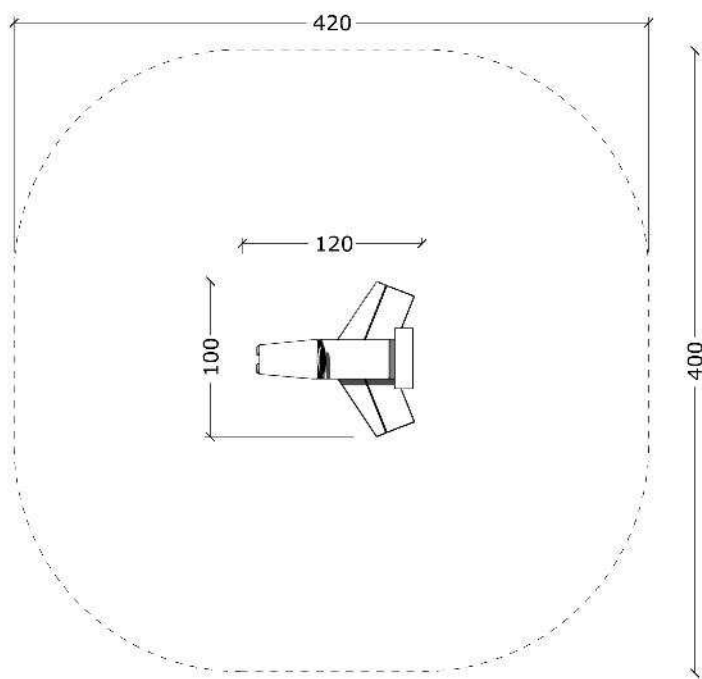

Serie: Temaleg	Vare nr.:700404	Dato:12.3.2014	Aldersgruppe: 1+
Monteringstid:1 timer	Sikkerhedsareal:14.5m ²	Kræver faldunderlag:Nej	Faldhøjde:58 cm
Samlet vægt:150kg	Største enkeltdel:120X76	Vægt, største enkeltdel:150 kg	