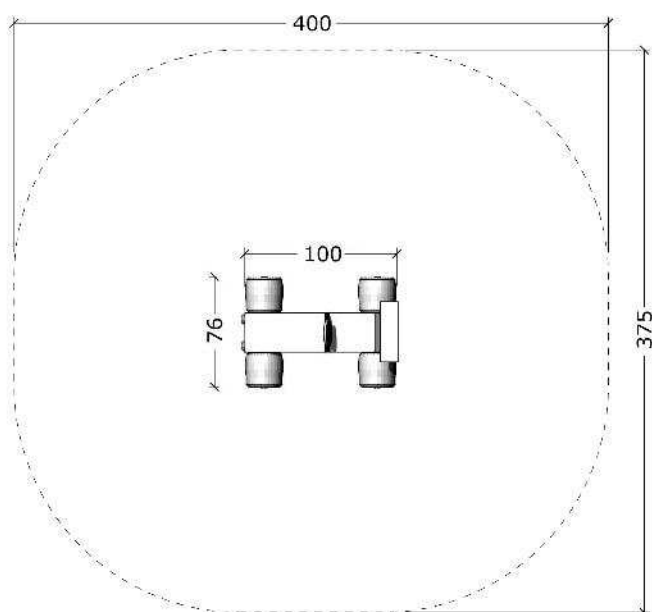

Serie: Temaleg	Vare nr.:700406	Dato:12.3.2014	Aldersgruppe: 1+
Monteringstid:1 timer	Sikkerhedsareal:14.5m2	Kræver faldunderlag:Nej	Faldhøjde:58 cm
Samlet vægt:100kg	Største enkeltdel:120X76	Vægt, største enkeltdel:100 kg	