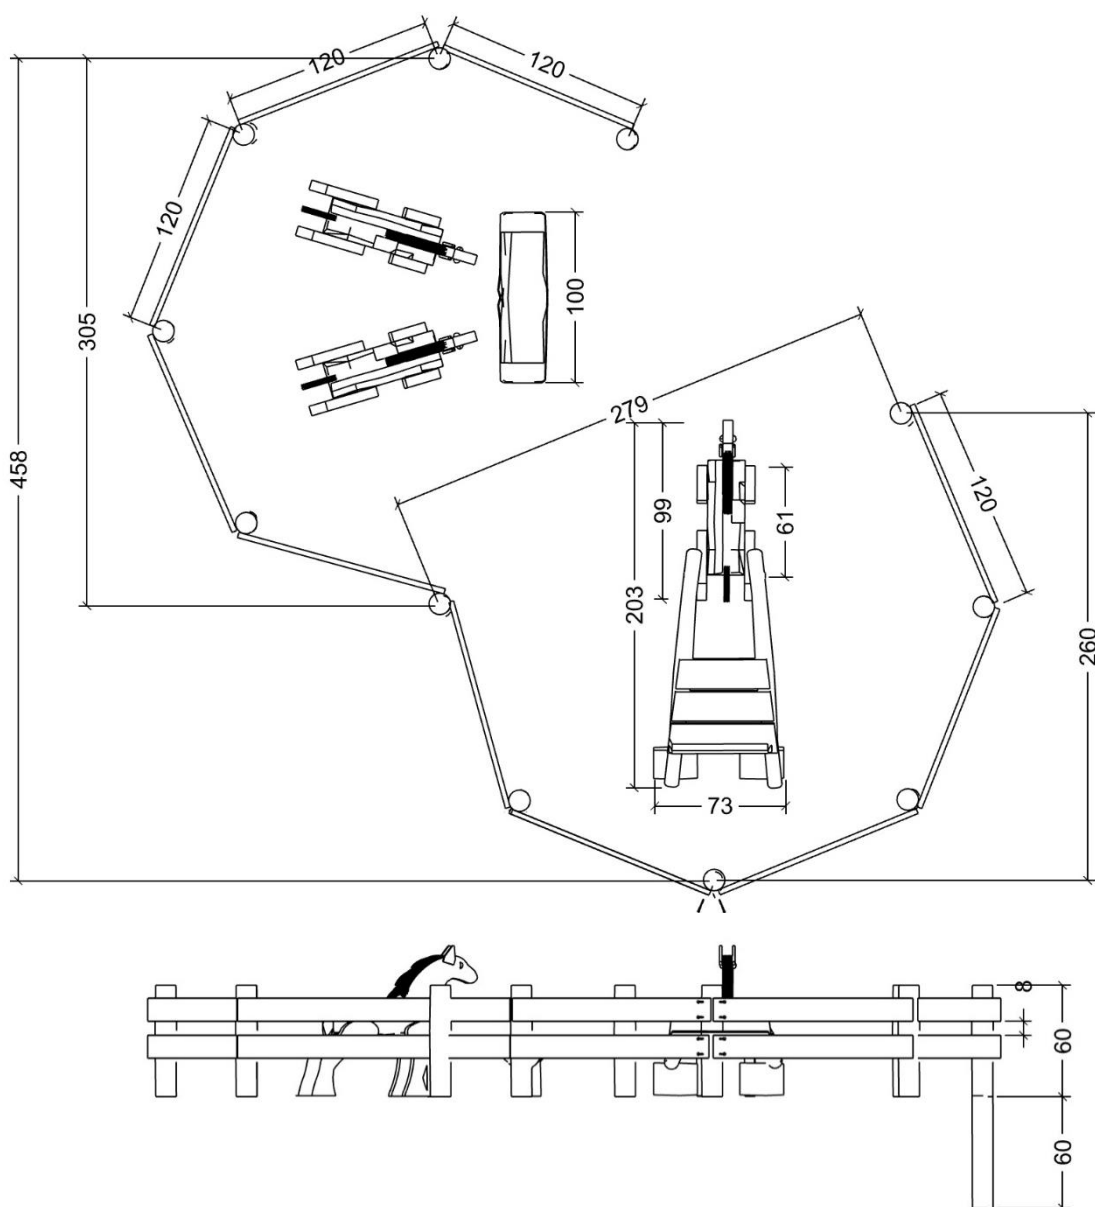

700940

Robinia hestestald, 2 heste, hest med sulky og hegn

Datablad

Serie:Tema leg

Vare nr.:700940

Dato:25.4.2023

Aldersgruppe: 1+

Monteringstid:6 timer

Sikkerhedsareal:

Kræver faldunderlag:Nej

Faldhøjde:50 cm

Samlet vægt:395kg

Største enkeltdel: 160X70 Leveres delvist samlet