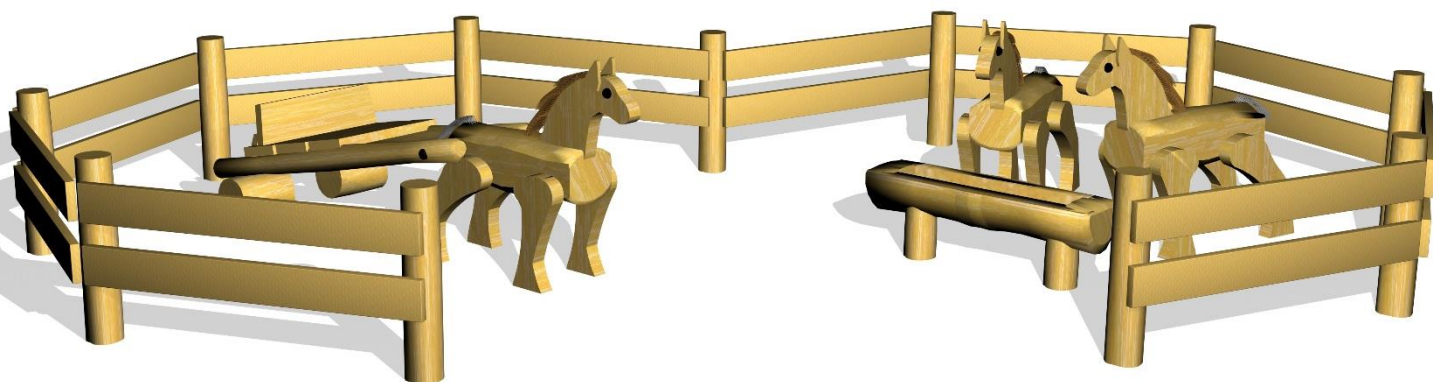

700940

Robinia hestestald, 2 heste, hest med sulky og hegn

Datablad

Serie:Tema leg

Vare nr.:700940

Dato:25.4.2023

Aldersgruppe: 1+

Monteringstid:6 timer

Sikkerhedsareal:

Kræver faldunderlag:Nej

Faldhøjde:50 cm

Samlet vægt:395kg

Største enkeltdel: 160X70 Leveres delvist samlet