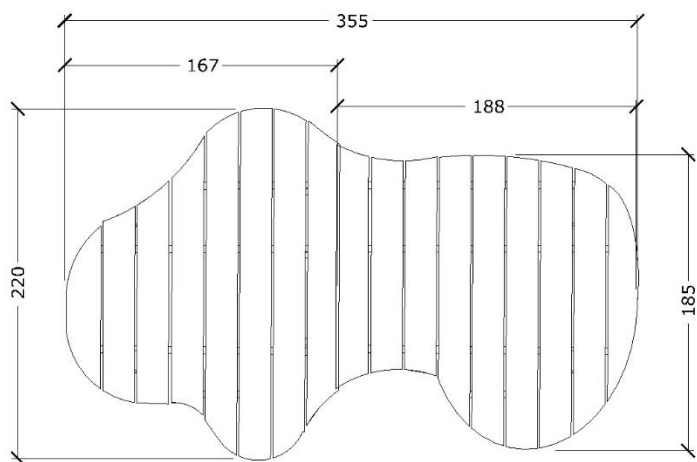

80016

Organisk bæk, med en lille organisk bæk ovenpå og 3 små omkring

Datablad

Serie: Chill out

Vare nr.:80016

Dato:1.9.2016

Aldersgruppe: 1+

Monteringstid:3 timer

Sikkerhedsareal:

Kræver faldunderlag:Nej

Faldhøjde:70 cm

Samlet vægt:590kg

Største enkelt-del:185X185cm

80016

Organisk bæk, med en lille organisk bæk ovenpå og 3 små omk

Datablad

Styklister:

Nr.:	Varenr.:	Beskrivelse	Dimension	Antal
1	10055	Douglas Gulv 160X110	4.5x20	1
2	10059	Douglas Gulv 218X365	4.5x20	1
2	10053	Douglas Gulv 70X85	4.5x20	3
3	ST 100	Robinia stolpe	Ø12-14 L=100cm	18
4	ST 30	Robinia stolpe	Ø12-14 L=30cm	3
5	FD F1	Fundering ST	se tegning FD F1	18
6	PS	Producentstilt	se tegning PS	1