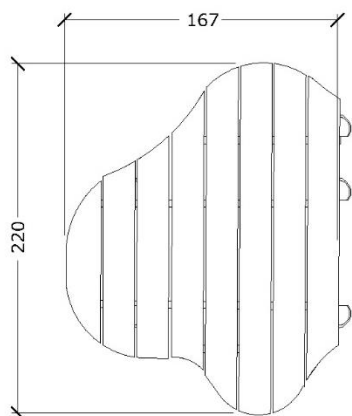

80016

Organisk bæk, med en lille organisk bæk ovenpå og 3 små omkring

Datablad

Serie: Chill out

Vare nr.:80016

Dato:1.9.2016

Aldersgruppe: 1+

Monteringstid:3 timer

Sikkerhedsareal:

Kræver faldunderlag:Nej

Faldhøjde:70 cm

Samlet vægt:590kg

Største enkelt-del:185X185cm

80016

Organisk bæk, med en lille organisk bæk ovenpå og 3 små omk

Datablad

Styklister:

Nr.:	Varenr.:	Beskrivelse	Dimension	Antal
1	10055	Douglas Gulv 160X110	4.5x20	1
2	10059	Douglas Gulv 218X365	4.5x20	1
2	10053	Douglas Gulv 70X85	4.5x20	3
3	ST 100	Robinia stolpe	Ø12-14 L=100cm	18
4	ST 30	Robinia stolpe	Ø12-14 L=30cm	3
5	FD F1	Fundering ST	se tegning FD F1	18
6	PS	Producentstilt	se tegning PS	1