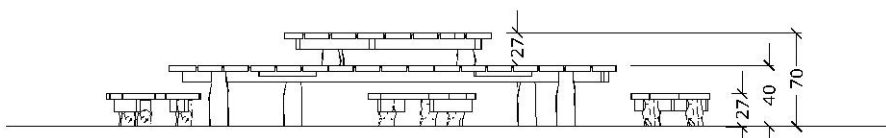

80016

Organisk bæk, med en lille organisk bæk ovenpå og 3 små omkring

Datablad

Serie: Chill out

Vare nr.:80016

Dato:1.9.2016

Aldersgruppe: 1+

Monteringstid:3 timer

Sikkerhedsareal:

Kræver faldunderlag:Nej

Faldhøjde:70 cm

Samlet vægt:590kg

Største enkelt-del:185X185cm

80016

Organisk bæk, med en lille organisk bæk ovenpå og 3 små omk

Datablad

Styklister:

Nr.:	Varenr.:	Beskrivelse	Dimension	Antal
1	10055	Douglas Gulv 160X110	4.5x20	1
2	10059	Douglas Gulv 218X365	4.5x20	1
2	10053	Douglas Gulv 70X85	4.5x20	3
3	ST 100	Robinia stolpe	Ø12-14 L=100cm	18
4	ST 30	Robinia stolpe	Ø12-14 L=30cm	3
5	FD F1	Fundering ST	se tegning FD F1	18
6	PS	Producentstilt	se tegning PS	1