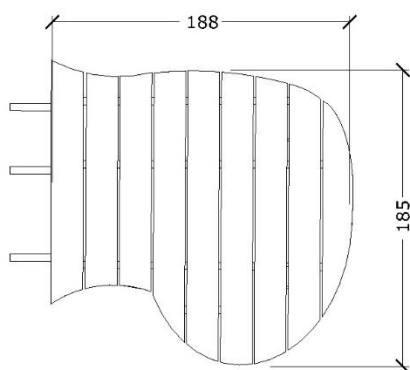

80016

Organisk bæk, med en lille organisk bæk ovenpå og 3 små omkring

Datablad

Serie: Chill out

Vare nr.:80016

Dato:1.9.2016

Aldersgruppe: 1+

Monteringstid:3 timer

Sikkerhedsareal:

Kræver faldunderlag:Nej

Faldhøjde:70 cm

Samlet vægt:590kg

Største enkelt-del:185X185cm

80016

Organisk bæk, med en lille organisk bæk ovenpå og 3 små omk

Datablad

Styklister:

Nr.:	Varenr.:	Beskrivelse	Dimension	Antal
1	10055	Douglas Gulv 160X110	4.5x20	1
2	10059	Douglas Gulv 218X365	4.5x20	1
2	10053	Douglas Gulv 70X85	4.5x20	3
3	ST 100	Robinia stolpe	Ø12-14 L=100cm	18
4	ST 30	Robinia stolpe	Ø12-14 L=30cm	3
5	FD F1	Fundering ST	se tegning FD F1	18
6	PS	Producentstilt	se tegning PS	1