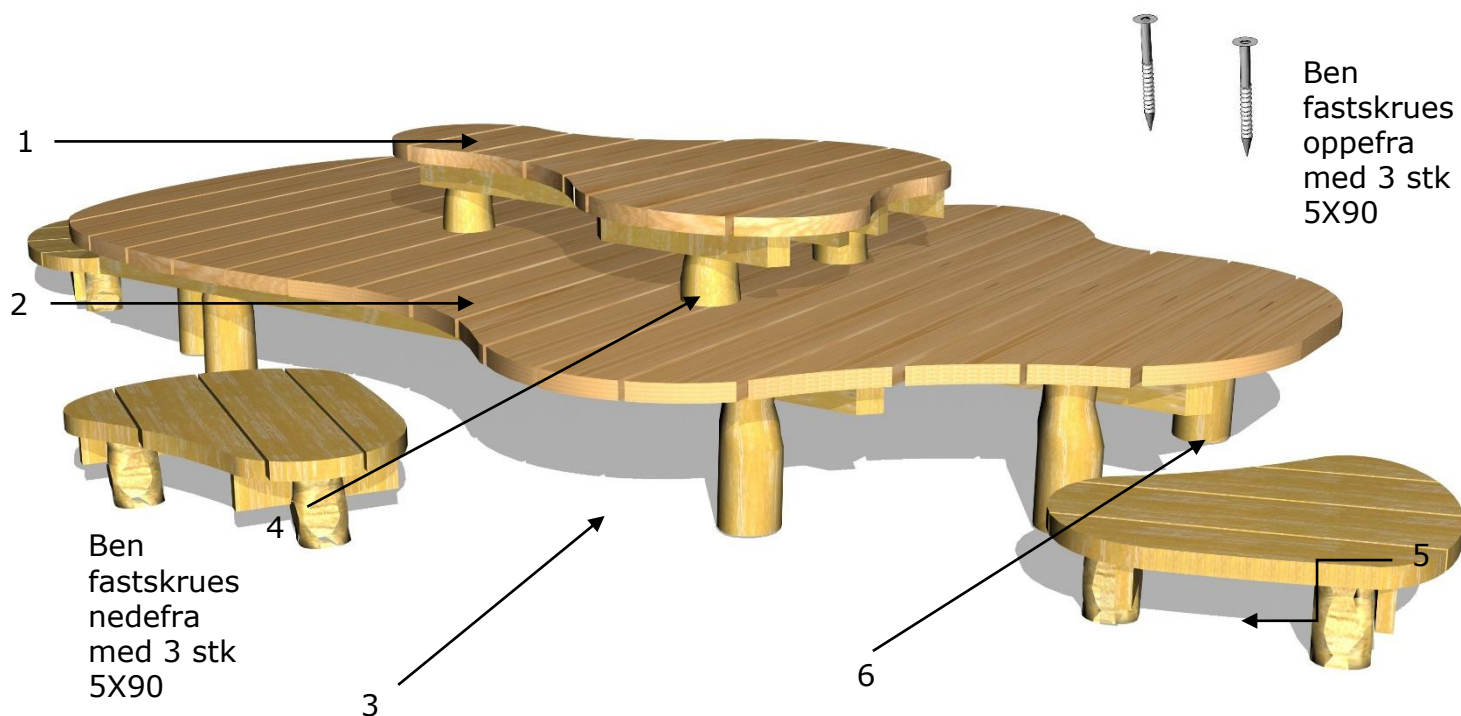

80016

Organisk bæk, med en lille organisk bæk ovenpå og 3 små omkring

Datablad

Serie: Chill out

Vare nr.:80016

Dato:1.9.2016

Aldersgruppe: 1+

Monteringstid:3 timer

Sikkerhedsareal:

Kræver faldunderlag:Nej

Faldhøjde:70 cm

Samlet vægt:590kg

Største enkelt-del:185X185cm

80016

Organisk bæk, med en lille organisk bæk ovenpå og 3 små omk

Datablad

Styklister:

Nr.:	Varenr.:	Beskrivelse	Dimension	Antal
1	10055	Douglas Gulv 160X110	4.5x20	1
2	10059	Douglas Gulv 218X365	4.5x20	1
2	10053	Douglas Gulv 70X85	4.5x20	3
3	ST 100	Robinia stolpe	Ø12-14 L=100cm	18
4	ST 30	Robinia stolpe	Ø12-14 L=30cm	3
5	FD F1	Fundering ST	se tegning FD F1	18
6	PS	Producentstilt	se tegning PS	1