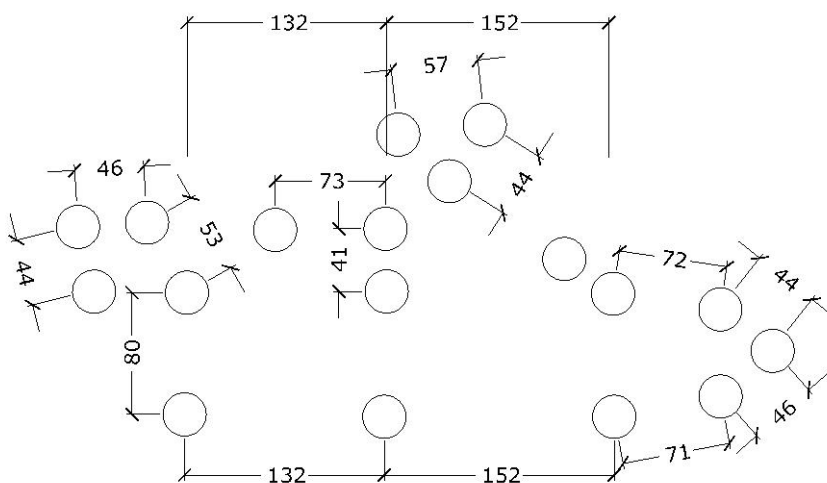

80016

Organisk bæk, med en lille organisk bæk ovenpå og 3 små omkring

Datablad

Serie: Chill out

Vare nr.:80016

Dato:1.9.2016

Aldersgruppe: 1+

Monteringstid:3 timer

Sikkerhedsareal:

Kræver faldunderlag:Nej

Faldhøjde:70 cm

Samlet vægt:590kg

Største enkelt-del:185X185cm

80016

Organisk bæk, med en lille organisk bæk ovenpå og 3 små omk

Datablad

Styklister:

Nr.:	Varenr.:	Beskrivelse	Dimension	Antal
1	10055	Douglas Gulv 160X110	4.5x20	1
2	10059	Douglas Gulv 218X365	4.5x20	1
2	10053	Douglas Gulv 70X85	4.5x20	3
3	ST 100	Robinia stolpe	Ø12-14 L=100cm	18
4	ST 30	Robinia stolpe	Ø12-14 L=30cm	3
5	FD F1	Fundering ST	se tegning FD F1	18
6	PS	Producentstilt	se tegning PS	1