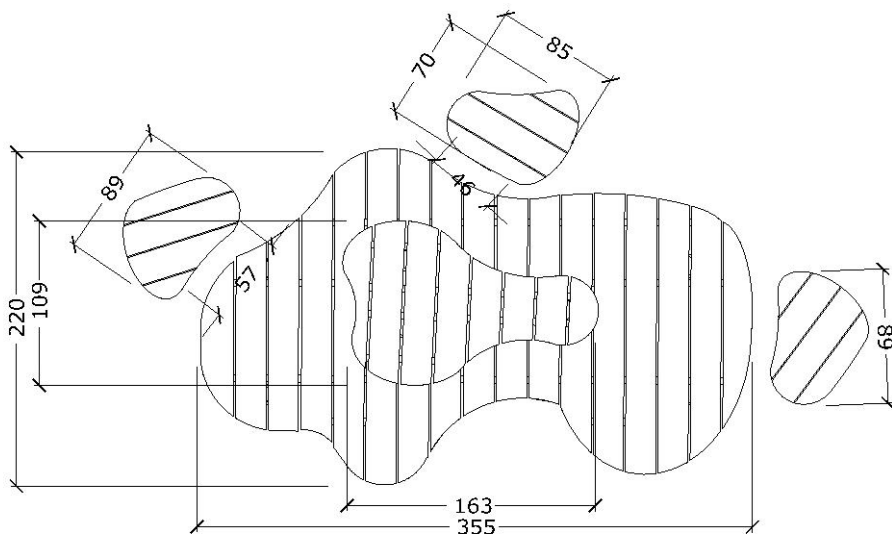

80016

Organisk bæk, med en lille organisk bæk ovenpå og 3 små omkring

Datablad

Serie: Chill out

Vare nr.:80016

Dato:1.9.2016

Aldersgruppe: 1+

Monteringstid:3 timer

Sikkerhedsareal:

Kræver faldunderlag:Nej

Faldhøjde:70 cm

Samlet vægt:590kg

Største enkelt-del:185X185cm

80016

Organisk bæk, med en lille organisk bæk ovenpå og 3 små omk

Datablad

Styklister:

Nr.:	Varenr.:	Beskrivelse	Dimension	Antal
1	10055	Douglas Gulv 160X110	4.5x20	1
2	10059	Douglas Gulv 218X365	4.5x20	1
2	10053	Douglas Gulv 70X85	4.5x20	3
3	ST 100	Robinia stolpe	Ø12-14 L=100cm	18
4	ST 30	Robinia stolpe	Ø12-14 L=30cm	3
5	FD F1	Fundering ST	se tegning FD F1	18
6	PS	Producentstilt	se tegning PS	1