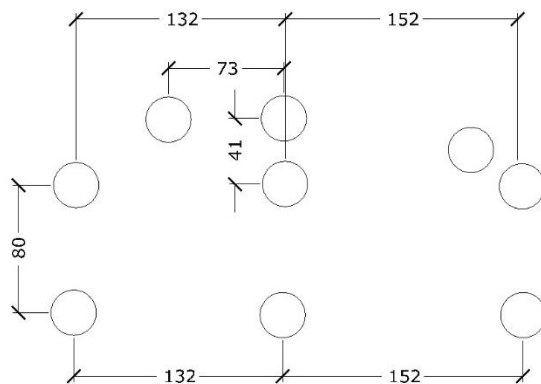

80016

Organisk bæk, med en lille organisk bæk ovenpå og 3 små omkring

Datablad

Serie: Chill out

Vare nr.:80016

Dato:1.9.2016

Aldersgruppe: 1+

Monteringstid:3 timer

Sikkerhedsareal:

Kræver faldunderlag:Nej

Faldhøjde:70 cm

Samlet vægt:590kg

Største enkelt-del:185X185cm

80016

Organisk bæk, med en lille organisk bæk ovenpå og 3 små omk

Datablad

Styklister:

Nr.:	Varenr.:	Beskrivelse	Dimension	Antal
1	10055	Douglas Gulv 160X110	4.5x20	1
2	10059	Douglas Gulv 218X365	4.5x20	1
2	10053	Douglas Gulv 70X85	4.5x20	3
3	ST 100	Robinia stolpe	Ø12-14 L=100cm	18
4	ST 30	Robinia stolpe	Ø12-14 L=30cm	3
5	FD F1	Fundering ST	se tegning FD F1	18
6	PS	Producentstilt	se tegning PS	1