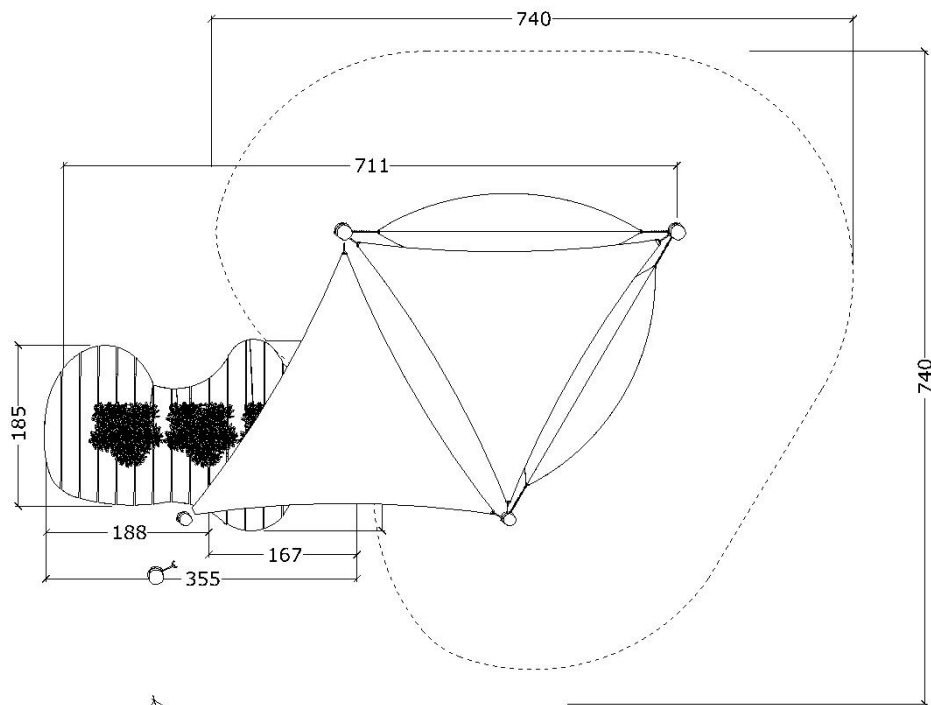

80025

Hængekøje system med organisk plantebænk

Datablad

Serie: Chill out

Vare nr.:80025

Dato:1.9.2016

Aldersgruppe: 1+

Monteringstid:6 timer

Sikkerhedsareal:41

Kræver faldunderlag:græs

Faldhøjde:40

Samlet vægt:340kg

Største enkelt del:300 cm

Vægt største enkelt del:120kg

Ophæng
 Sjækel
 50cm kæde
 Sjækel
 100mm øjebolt

Stykliste:

Nr.:	Varenr.:	Beskrivelse	Dimension	Antal
1	SH 290 S	Hængekøje, sort	290X100	2
2	OPH 50	Komplet ophængningsæt	Se beskrivelse	4
3	ST 300	Robinia stolpe	L=300 Ø14-16	4
4	SS 360 3	Solsejl trekant M=360	3,6X3,6X3,6 HDPE	2
5	BS	Beslagssæt solsejl, komplet		6
6	80014	Organisk plantebænk, komplet	218X365	1
7	PS	Producentstilt		1