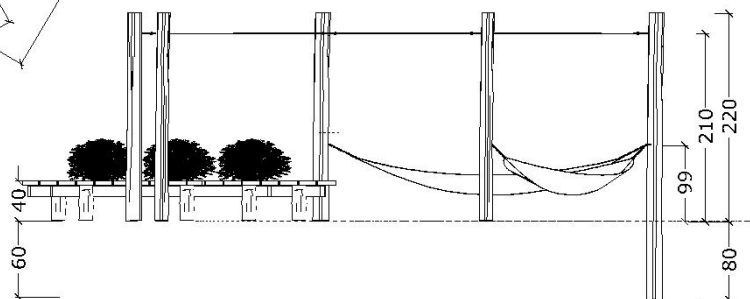

80025

Hængekøje system med organisk plantebænk

Datablad

Serie: Chill out

Vare nr.:80025

Dato:1.9.2016

Aldersgruppe: 1+

Monteringstid:6 timer

Sikkerhedsareal:41

Kræver faldunderlag:græs

Faldhøjde:40

Samlet vægt:340kg

Største enkelt del:300 cm

Vægt største enkelt del:120kg

Ophæng
 Sjækel
 50cm kæde
 Sjækel
 100mm øjebolt

Stykliste:

Nr.:	Varenr.:	Beskrivelse	Dimension	Antal
1	SH 290 S	Hængekøje, sort	290X100	2
2	OPH 50	Komplet ophængningsæt	Se beskrivelse	4
3	ST 300	Robinia stolpe	L=300 Ø14-16	4
4	SS 360 3	Solsejl trekant M=360	3,6X3,6X3,6 HDPE	2
5	BS	Beslagssæt solsejl, komplet		6
6	80014	Organisk plantebænk, komplet	218X365	1
7	PS	Producentstilt		1