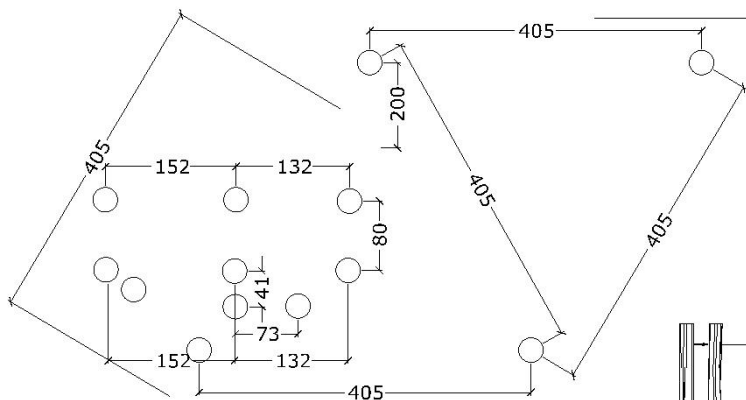

80025

Hængekøje system med organisk plantebænk

Datablad

Serie: Chill out

Vare nr.:80025

Dato:1.9.2016

Aldersgruppe: 1+

Monteringstid:6 timer

Sikkerhedsareal:41

Kræver faldunderlag:græs

Faldhøjde:40

Samlet vægt:340kg

Største enkelt del:300 cm

Vægt største enkelt del:120kg

Ophæng
 Sjækel
 50cm kæde
 Sjækel
 100mm øjebolt

Stykliste:

Nr.:	Varenr.:	Beskrivelse	Dimension	Antal
1	SH 290 S	Hængekøje, sort	290X100	2
2	OPH 50	Komplet ophængningsæt	Se beskrivelse	4
3	ST 300	Robinia stolpe	L=300 Ø14-16	4
4	SS 360 3	Solsejl trekant M=360	3,6X3,6X3,6 HDPE	2
5	BS	Beslagssæt solsejl, komplet		6
6	80014	Organisk plantebænk, komplet	218X365	1
7	PS	Producentstilt		1