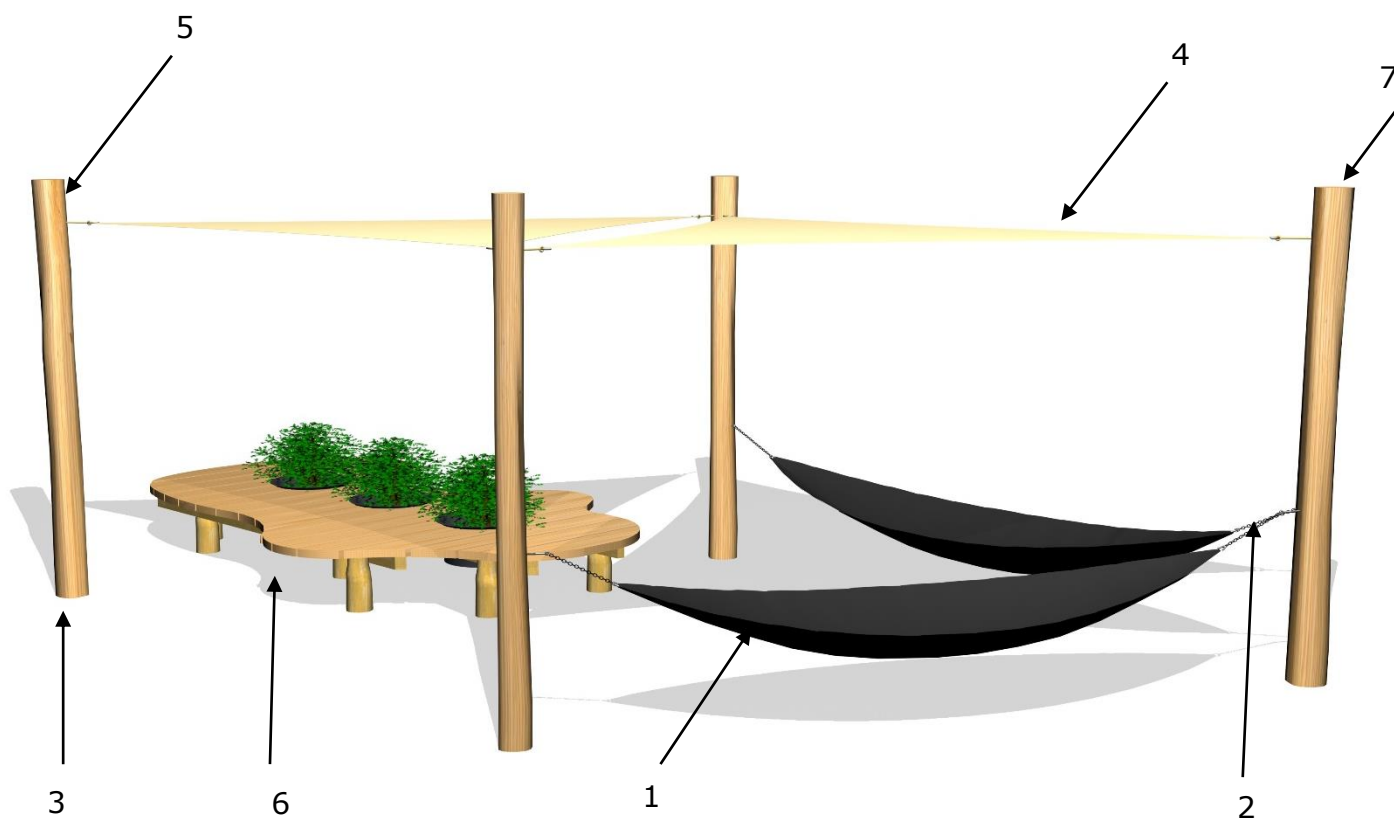

80025

Hængekøje system med organisk plantebænk

Datablad

Serie: Chill out

Vare nr.:80025

Dato:1.9.2016

Aldersgruppe: 1+

Monteringstid:6 timer

Sikkerhedsareal:41

Kræver faldunderlag:græs

Faldhøjde:40

Samlet vægt:340kg

Største enkelt del:300 cm

Vægt største enkelt del:120kg

Ophæng
 Sjækel
 50cm kæde
 Sjækel
 100mm øjebolt

Stykliste:

Nr.:	Varenr.:	Beskrivelse	Dimension	Antal
1	SH 290 S	Hængekøje, sort	290X100	2
2	OPH 50	Komplet ophængningsæt	Se beskrivelse	4
3	ST 300	Robinia stolpe	L=300 Ø14-16	4
4	SS 360 3	Solsejl trekant M=360	3,6X3,6X3,6 HDPE	2
5	BS	Beslagssæt solsejl, komplet		6
6	80014	Organisk plantebænk, komplet	218X365	1
7	PS	Producentstilt		1