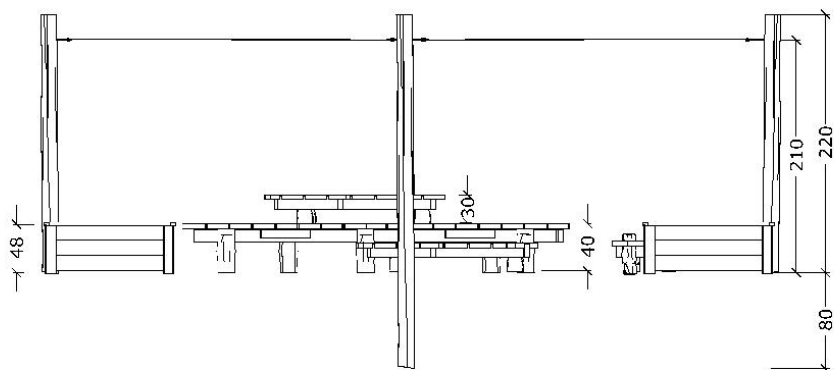

80034

Opholdsrum med organiske bænke, solsejl og plantekasser

Datablad

Serie: Chill out

Vare nr.:80034

Dato:1.9.2016

Aldersgruppe: 1+

Monteringstid:6 timer

Sikkerhedsareal:

Kræver faldunderlag:

Faldhøjde:70

Samlet vægt:490kg

Største enkelt del:300cm

Stykliste:

Nr.:	Varenr.:	Beskrivelse	Dimension	Antal
1	80012	Organisk bæk med top	355X220	1
2	10055	Organisk bæk	110X160	1
3	10053	Organisk bæk	70X85	1
4	ST 300	Robinia stolpe	L=300 Ø14-16	4
5	SS 360-3	Solsejl trekantet M360	3.6X3.6X3.6 hdpe	2
6	OH	Montagekit komplet		6
7	80050	Blomsterkasse, færdigsamlet	120X60X48	4
8	PS	Producent skilt		1