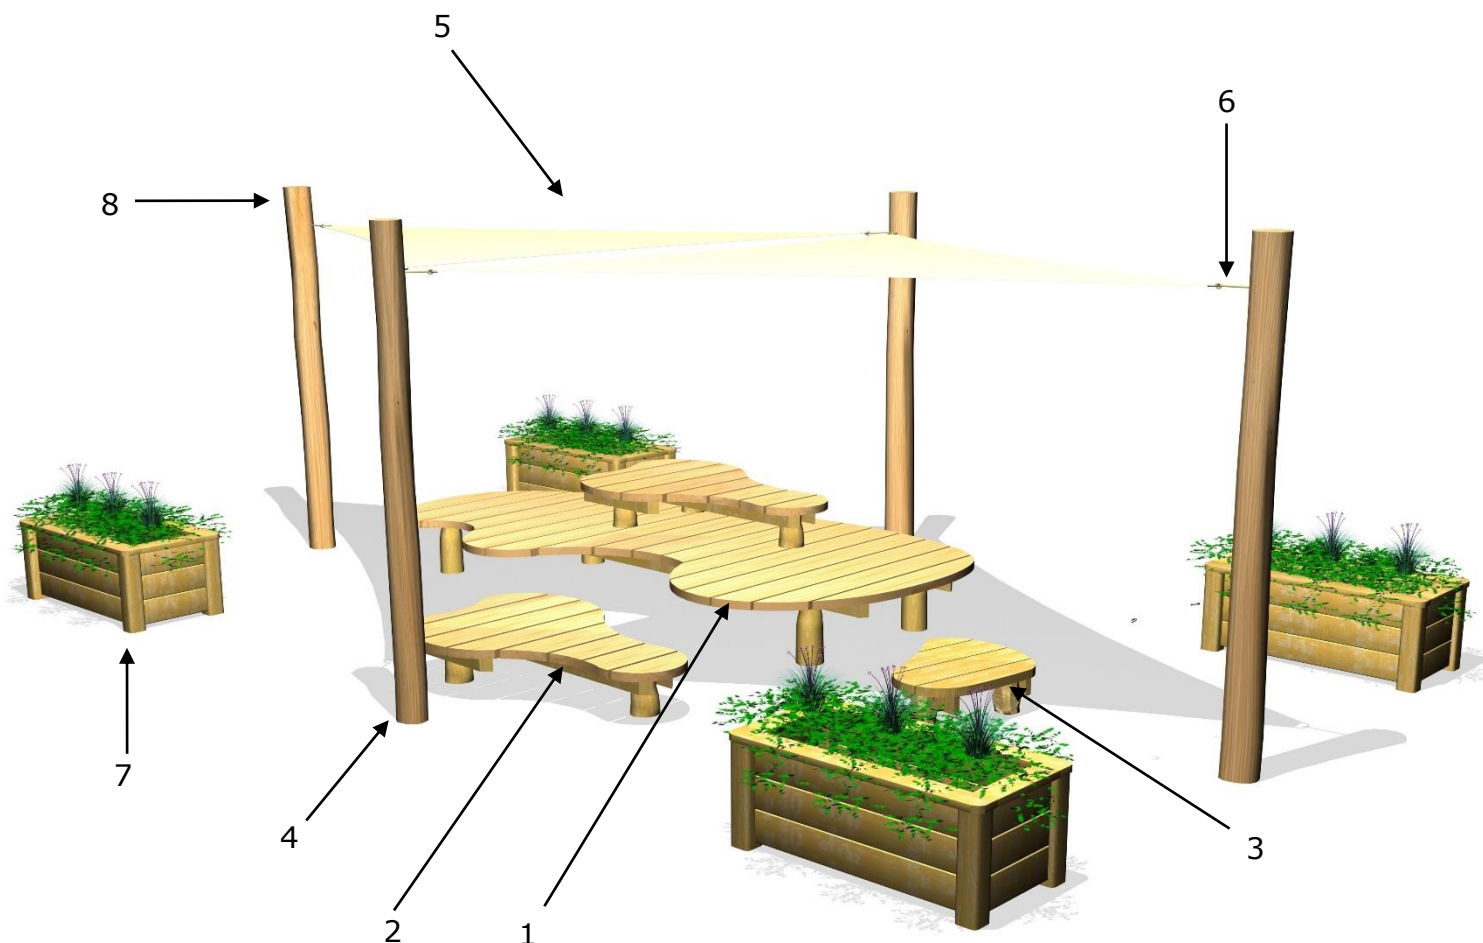

80034

Opholdsrum med organiske bænke, solsejl og plantekasser

Datablad

Serie: Chill out

Vare nr.:80034

Dato:1.9.2016

Aldersgruppe: 1+

Monteringstid:6 timer

Sikkerhedsareal:

Kræver faldunderlag:

Faldhøjde:70

Samlet vægt:490kg

Største enkelt del:300cm

Stykliste:

Nr.:	Varenr.:	Beskrivelse	Dimension	Antal
1	80012	Organisk bæk med top	355X220	1
2	10055	Organisk bæk	110X160	1
3	10053	Organisk bæk	70X85	1
4	ST 300	Robinia stolpe	L=300 Ø14-16	4
5	SS 360-3	Solsejl trekantet M360	3.6X3.6X3.6 hdpe	2
6	OH	Montagekit komplet		6
7	80050	Blomsterkasse, færdigsamlet	120X60X48	4
8	PS	Producent skilt		1