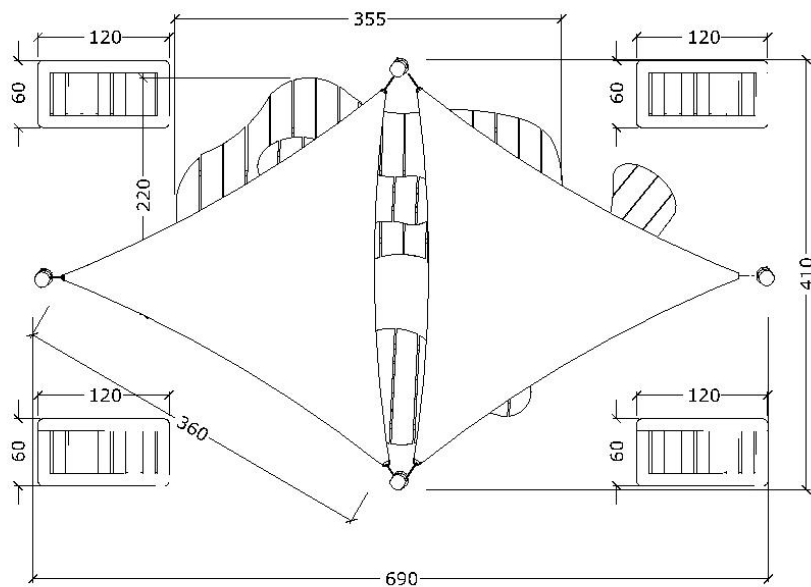

80034

Opholdsrum med organiske bænke, solsejl og plantekasser

Datablad

Serie: Chill out

Vare nr.:80034

Dato:1.9.2016

Aldersgruppe: 1+

Monteringstid:6 timer

Sikkerhedsareal:

Kræver faldunderlag:

Faldhøjde:70

Samlet vægt:490kg

Største enkelt del:300cm

Stykliste:

Nr.:	Varenr.:	Beskrivelse	Dimension	Antal
1	80012	Organisk bæk med top	355X220	1
2	10055	Organisk bæk	110X160	1
3	10053	Organisk bæk	70X85	1
4	ST 300	Robinia stolpe	L=300 Ø14-16	4
5	SS 360-3	Solsejl trekantet M360	3.6X3.6X3.6 hdpe	2
6	OH	Montagekit komplet		6
7	80050	Blomsterkasse, færdigsamlet	120X60X48	4
8	PS	Producent skilt		1