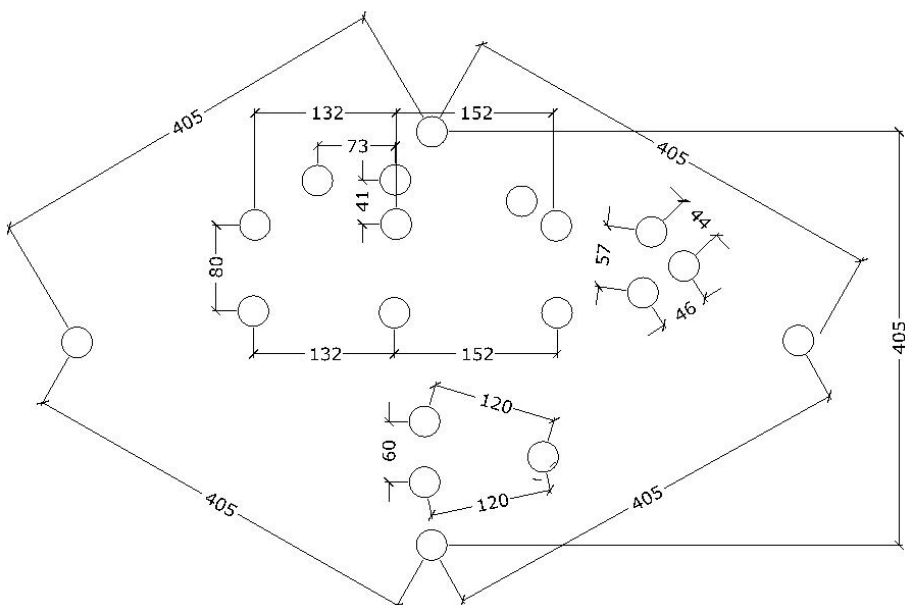

80034

Opholdsrum med organiske bænke, solsejl og plantekasser

Datablad

Serie: Chill out

Vare nr.:80034

Dato:1.9.2016

Aldersgruppe: 1+

Monteringstid:6 timer

Sikkerhedsareal:

Kræver faldunderlag:

Faldhøjde:70

Samlet vægt:490kg

Største enkelt del:300cm

Stykliste:

Nr.:	Varenr.:	Beskrivelse	Dimension	Antal
1	80012	Organisk bæk med top	355X220	1
2	10055	Organisk bæk	110X160	1
3	10053	Organisk bæk	70X85	1
4	ST 300	Robinia stolpe	L=300 Ø14-16	4
5	SS 360-3	Solsejl trekantet M360	3.6X3.6X3.6 hdpe	2
6	OH	Montagekit komplet		6
7	80050	Blomsterkasse, færdigsamlet	120X60X48	4
8	PS	Producent skilt		1