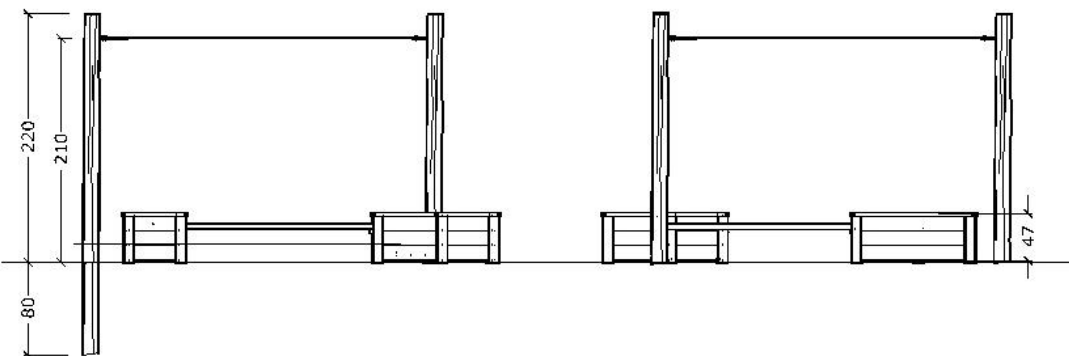

80040

Stort ude opholdsrum, med solsejl, blomsterkasser og bænke

Datablad

| | | | |
|-----------------------|--------------------------|------------------------------|------------------|
| Serie: Chill out | Vare nr.:80040 | Dato:1.9.2016 | Aldersgruppe: 1+ |
| Monteringstid:5 timer | Sikkerhedsareal:50m2 | Kræver faldunderlag:græs | Faldhøjde:40 |
| Samlet vægt:590kg | Største enkelt-del:300cm | Vægt største enkelt-del:30kg | |

Stykliste:

| Nr.: | Varenr.: | Beskrivelse | Dimension | Antal |
|------|----------|-----------------------------|------------------|-------|
| 1 | ST 300 | Robinia stolpe | L=300 Ø14-16 | 6 |
| 2 | SS 360-3 | Solsejl trekantet M360 | 3.6X3.6X3.6 hdpe | 2 |
| 3 | OH | Montagekit komplet | | 3 |
| 4 | 80050 | Blomsterkasse, færdigsamlet | 120X60X45 | 10 |
| 5 | 80052 | Bænk komplet | L=180 B=41 | 8 |
| 6 | PS | Producent skilt | | 1 |