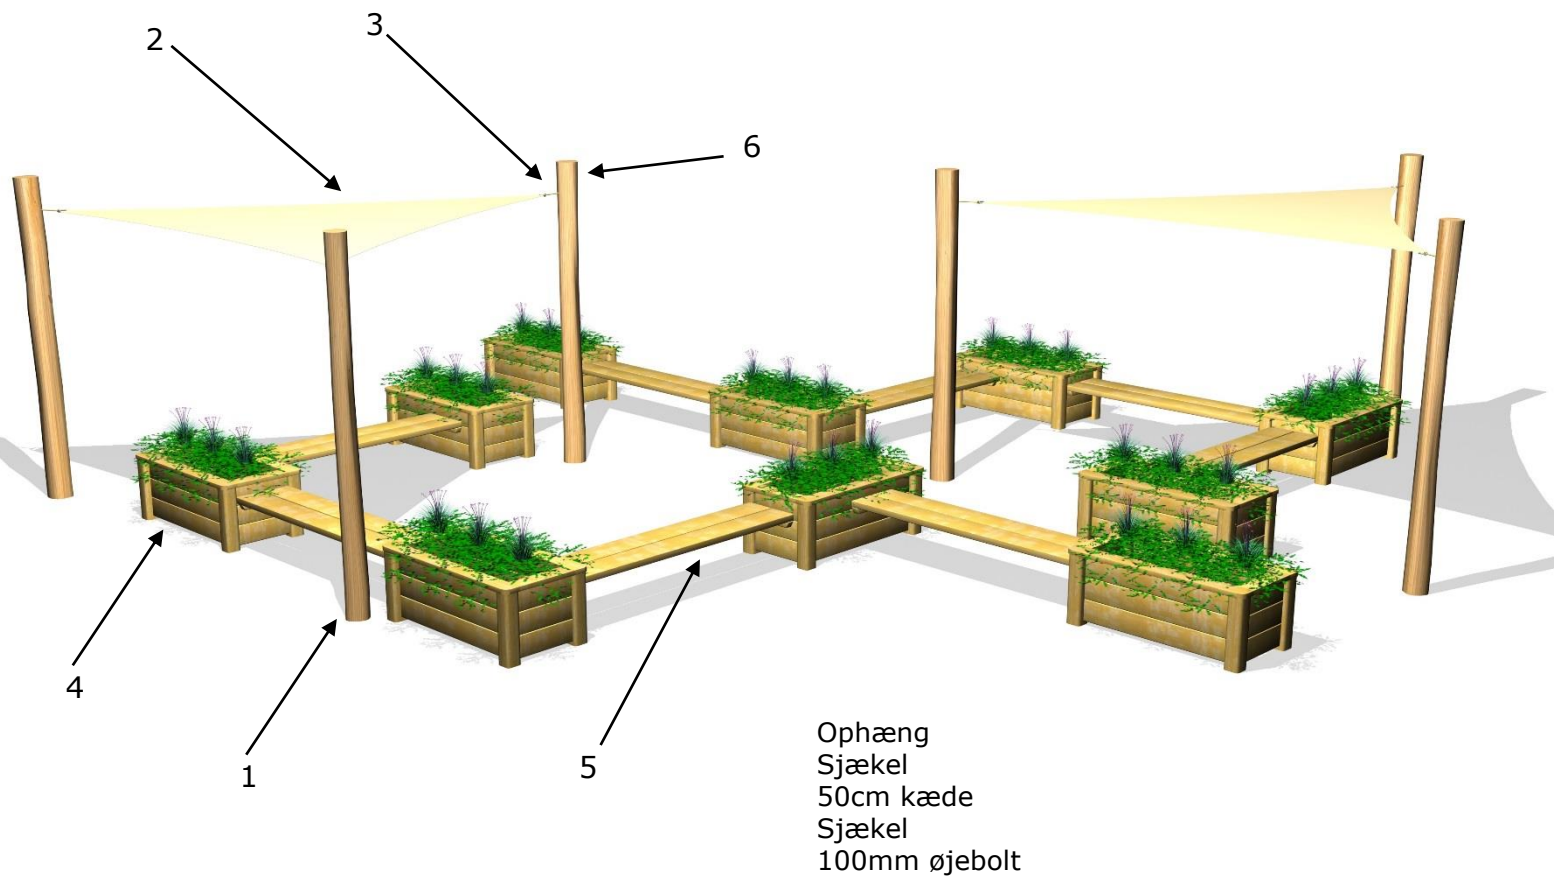

80040

Stort ude opholdsrum, med solsejl, blomsterkasser og bænke

Datablad

| | | | |
|-----------------------|--------------------------|------------------------------|------------------|
| Serie: Chill out | Vare nr.:80040 | Dato:1.9.2016 | Aldersgruppe: 1+ |
| Monteringstid:5 timer | Sikkerhedsareal:50m2 | Kræver faldunderlag:græs | Faldhøjde:40 |
| Samlet vægt:590kg | Største enkelt-del:300cm | Vægt største enkelt-del:30kg | |

Stykliste:

| Nr.: | Varenr.: | Beskrivelse | Dimension | Antal |
|------|----------|-----------------------------|------------------|-------|
| 1 | ST 300 | Robinia stolpe | L=300 Ø14-16 | 6 |
| 2 | SS 360-3 | Solsejl trekantet M360 | 3.6X3.6X3.6 hdpe | 2 |
| 3 | OH | Montagekit komplet | | 3 |
| 4 | 80050 | Blomsterkasse, færdigsamlet | 120X60X45 | 10 |
| 5 | 80052 | Bænk komplet | L=180 B=41 | 8 |
| 6 | PS | Producent skilt | | 1 |