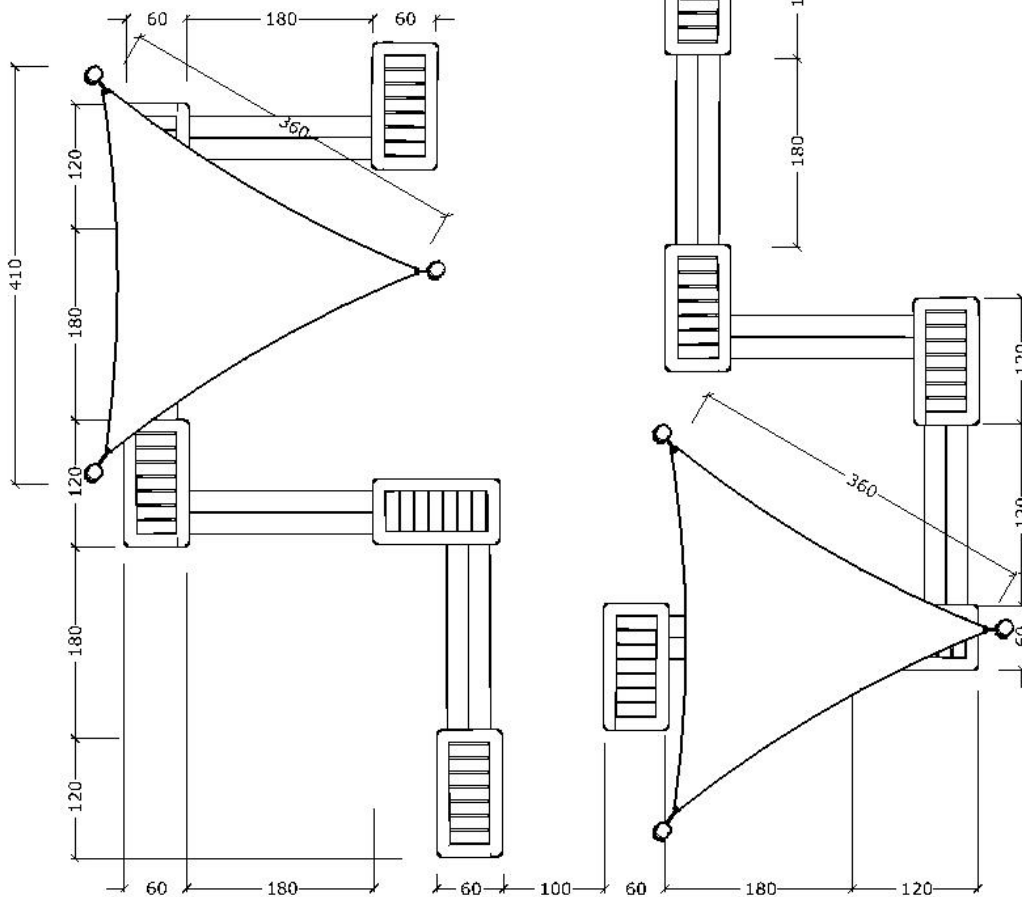

80040

Stort ude opholdsrum, med solsejl, blomsterkasser og bænke

Datablad

| | | | |
|-----------------------|--------------------------|------------------------------|------------------|
| Serie: Chill out | Vare nr.:80040 | Dato:1.9.2016 | Aldersgruppe: 1+ |
| Monteringstid:5 timer | Sikkerhedsareal:50m2 | Kræver faldunderlag:græs | Faldhøjde:40 |
| Samlet vægt:590kg | Største enkelt-del:300cm | Vægt største enkelt-del:30kg | |

Stykliste:

| Nr.: | Varenr.: | Beskrivelse | Dimension | Antal |
|------|----------|-----------------------------|------------------|-------|
| 1 | ST 300 | Robinia stolpe | L=300 Ø14-16 | 6 |
| 2 | SS 360-3 | Solsejl trekantet M360 | 3.6X3.6X3.6 hdpe | 2 |
| 3 | OH | Montagekit komplet | | 3 |
| 4 | 80050 | Blomsterkasse, færdigsamlet | 120X60X45 | 10 |
| 5 | 80052 | Bænk komplet | L=180 B=41 | 8 |
| 6 | PS | Producent skilt | | 1 |