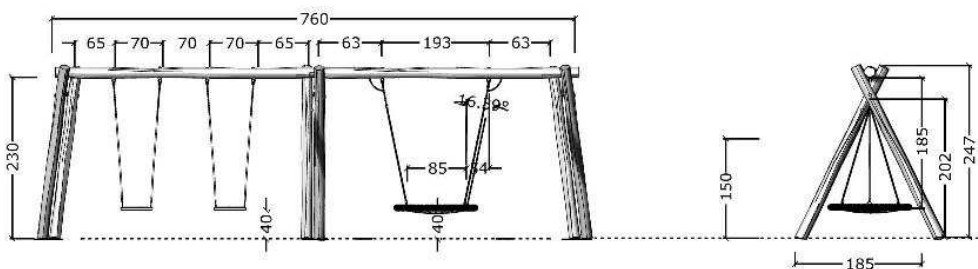

1025

Robinia gyngestativ med 1 Ø120 redegynge og 2 gummigyng. Datablad

Serie: Gyng

Vare nr.:1025

Dato:12.3.2014

Aldersgruppe: 3+

Monteringstid:6 timer

Sikkerhedsareal:57m2

Kræver faldunderlag:Ja

Faldhøjde: 150 cm

Samlet vægt:300kg

Største enkeltdel:400 cm

Vægt, største enkeltdel:60 kg