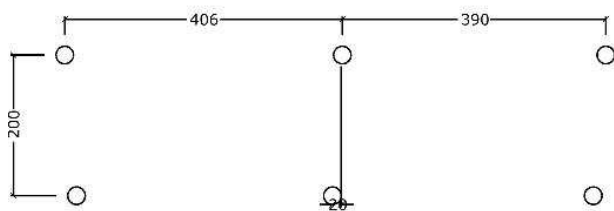

1025

Robinia gyngestativ med 1 Ø120 redegynge og 2 gummigyng. Datablad

Serie: Gyng

Vare nr.:1025

Dato:12.3.2014

Aldersgruppe: 3+

Monteringstid:6 timer

Sikkerhedsareal:57m2

Kræver faldunderlag:Ja

Faldhøjde: 150 cm

Samlet vægt:300kg

Største enkeltdel:400 cm

Vægt, største enkeltdel:60 kg