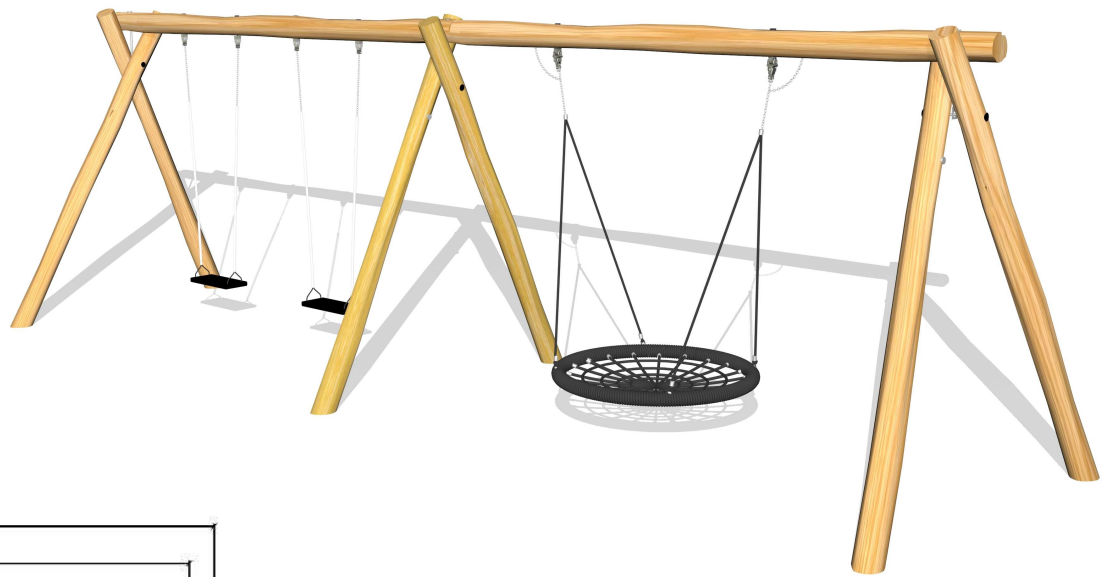

1025

Robinia gyngestativ med 1 Ø120 redegynge og 2 gummigyng. Datablad

Serie: Gyng

Vare nr.:1025

Dato:12.3.2014

Aldersgruppe: 3+

Monteringstid:6 timer

Sikkerhedsareal:57m2

Kræver faldunderlag:Ja

Faldhøjde: 150 cm

Samlet vægt:300kg

Største enkeltdel:400 cm

Vægt, største enkeltdel:60 kg