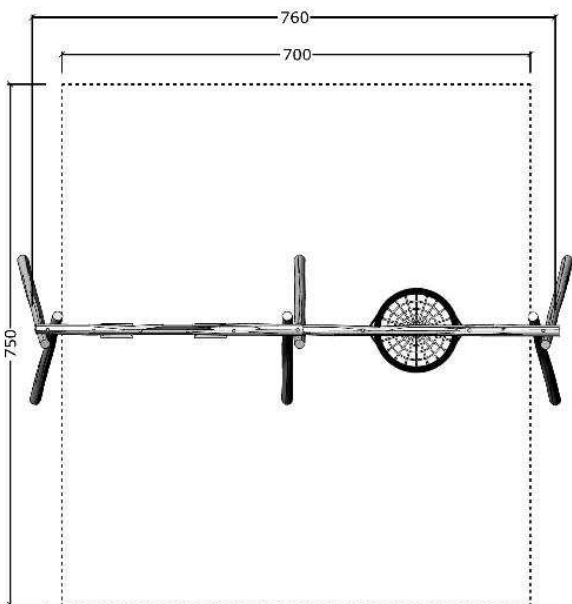

1025

Robinia gyngestativ med 1 Ø120 redegynge og 2 gummigyng. Datablad

Serie: Gyng

Vare nr.:1025

Dato:12.3.2014

Aldersgruppe: 3+

Monteringstid:6 timer

Sikkerhedsareal:57m2

Kræver faldunderlag:Ja

Faldhøjde: 150 cm

Samlet vægt:300kg

Største enkeltdel:400 cm

Vægt, største enkeltdel:60 kg