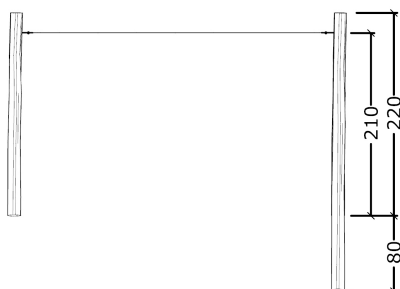

OBS  
Minimum 390  
mellem stolper

Serie: Solsejl	Vare nr.:26420	Dato:1.3.2016	Aldersgruppe:
Monteringstid:4 timer	Sikkerhedsareal:	Kræver faldunderlag:nej	Faldhøjde:
Samlet vægt:150kg	Største enkeltdel:300 cm	Vægt, største enkeltdel:30 kg	