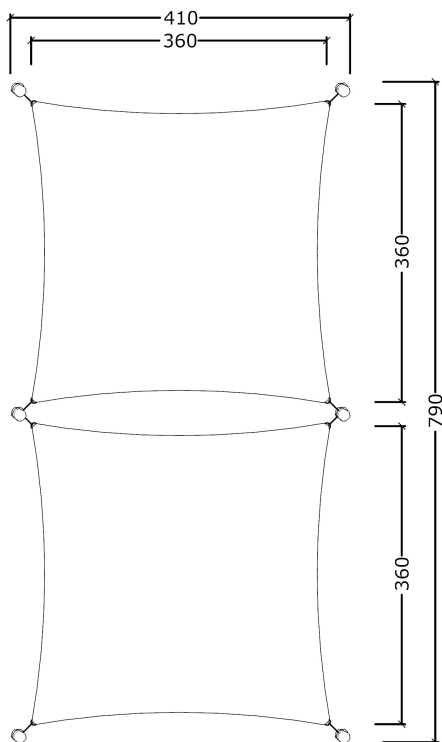

OBS  
Minimum 390  
mellem stolper

Serie: Solsejl	Vare nr.:26420	Dato:1.3.2016	Aldersgruppe:
Monteringstid:4 timer	Sikkerhedsareal:	Kræver faldunderlag:nej	Faldhøjde:
Samlet vægt:150kg	Største enkeltdel:300 cm	Vægt, største enkeltdel:30 kg	