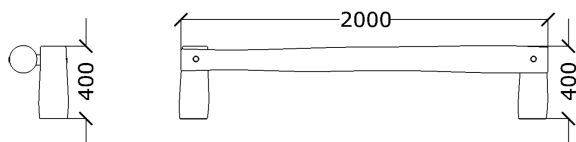

14 m²

Serie: 29 serien	Vare nr.: 2904	Dato: 08.10.2018	Aldersgruppe: 1+
Kræver faldunderlag: Nej	Sikkerhedsareal: 14 m ²	Faldhøjde: 40 cm	Monteringstid: 2 timer
Antal montører: 1	Samlet vægt: 45 kg	Største enkelt del: 200 cm	Vægt største enkelt del: 22kg
Kg beton pr hul: 25 kg	Forboret: Ja	Leveres samlet: Nej	Handicap venligt: -