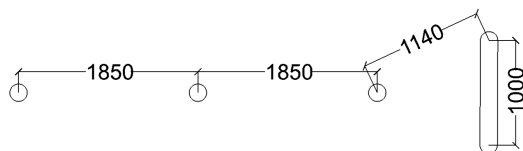

29 m²

| | | | |
|--------------------------|------------------------------------|----------------------------|-------------------------------|
| Serie: 29 serien | Vare nr.: 2966 | Dato: 08.10.2018 | Aldersgruppe: 2+ |
| Kræver faldunderlag: Nej | Sikkerhedsareal: 29 m ² | Faldhøjde: 145 cm | Monteringstid: 4 timer |
| Antal montører: 1 | Samlet vægt: 88,7kg | Største enkelt del: 200 cm | Vægt største enkelt del: 22kg |
| Kg beton pr hul: 25 kg | Forboret: Ja | Leveres samlet: Nej | Handicap venligt: - |