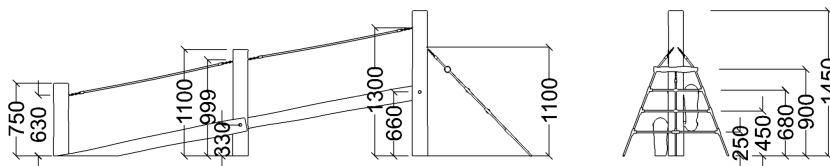

29 m²

| | | | |
|--------------------------|------------------------------------|----------------------------|-------------------------------|
| Serie: 29 serien | Vare nr.: 2966 | Dato: 08.10.2018 | Aldersgruppe: 2+ |
| Kræver faldunderlag: Nej | Sikkerhedsareal: 29 m ² | Faldhøjde: 145 cm | Monteringstid: 4 timer |
| Antal montører: 1 | Samlet vægt: 88,7kg | Største enkelt del: 200 cm | Vægt største enkelt del: 22kg |
| Kg beton pr hul: 25 kg | Forboret: Ja | Leveres samlet: Nej | Handicap venligt: - |