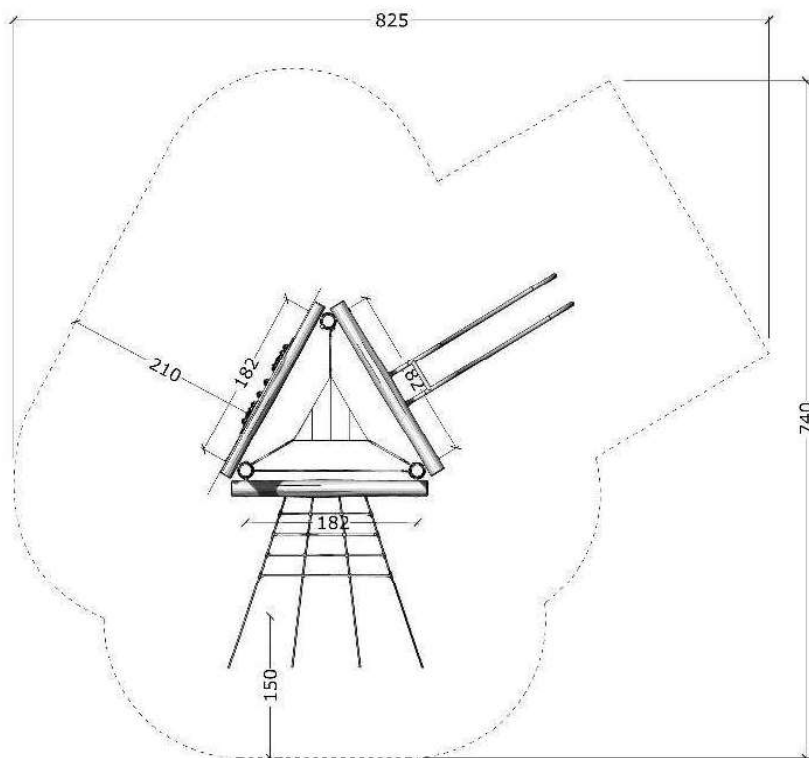

Serie: Balance	Vare nr.:3578	Dato:12.3.2014	Aldersgruppe: 3+
Monteringstid:8 timer	Sikkerhedsareal:43 m2	Kræver faldunderlag:Ja	Faldhøjde:240 cm
Samlet vægt:250 kg	Største enkeltdel:400 cm	Vægt, største enkeltdel:35 kg	