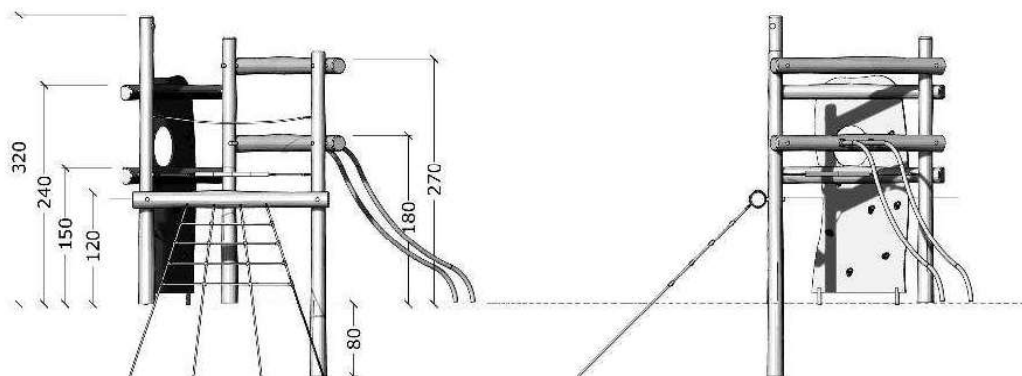

Serie: Balance	Vare nr.:3578	Dato:12.3.2014	Aldersgruppe: 3+
Monteringstid:8 timer	Sikkerhedsareal:43 m2	Kræver faldunderlag:Ja	Faldhøjde:240 cm
Samlet vægt:250 kg	Største enkeltdel:400 cm	Vægt, største enkeltdel:35 kg	