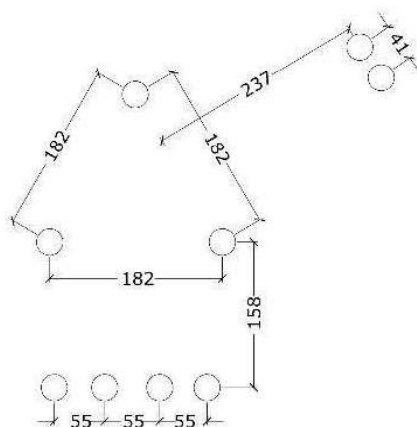

Serie: Balance	Vare nr.:3578	Dato:12.3.2014	Aldersgruppe: 3+
Monteringstid:8 timer	Sikkerhedsareal:43 m2	Kræver faldunderlag:Ja	Faldhøjde:240 cm
Samlet vægt:250 kg	Største enkeltdel:400 cm	Vægt, største enkeltdel:35 kg	