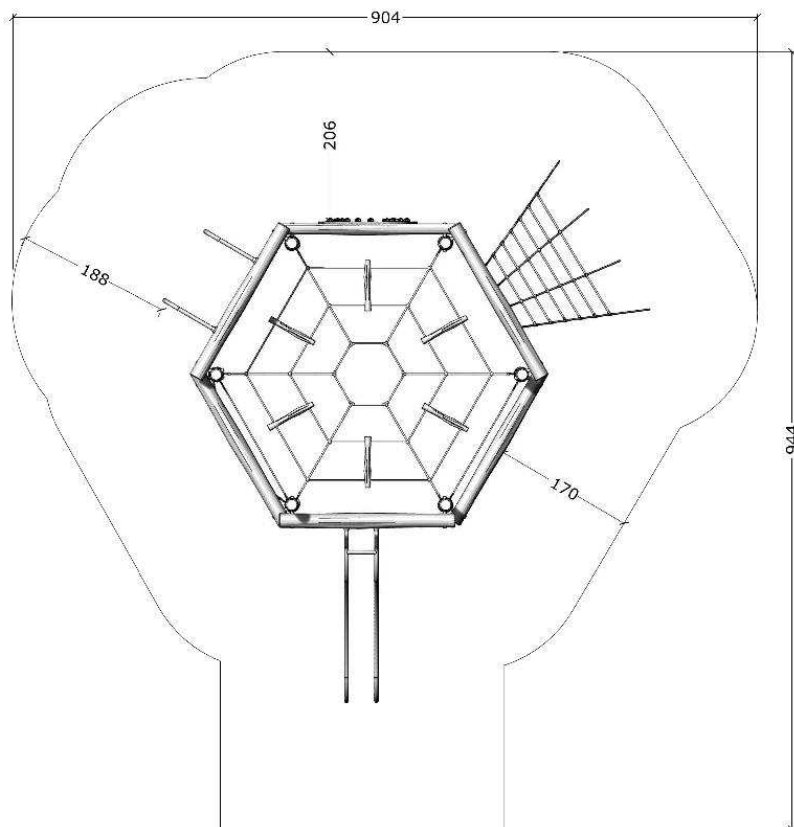

Serie: Balance	Vare nr.:3580	Dato:12.3.2014	Aldersgruppe: 3+
Monteringstid:8 timer	Sikkerhedsareal:62 m2	Kræver faldunderlag:Ja	Faldhøjde:240 cm
Samlet vægt:375 kg	Største enkeltdel:400 cm	Vægt, største enkeltdel:35 kg	

Serie: Balance	Vare nr.:3579	Dato:12.3.2014	Aldersgruppe: 3+
Monteringstid:8 timer	Sikkerhedsareal:62 m2	Kræver faldunderlag:Ja	Faldhøjde:240 cm
Samlet vægt:250 kg	Største enkeltdel:400 cm	Vægt, største enkeltdel:35 kg	