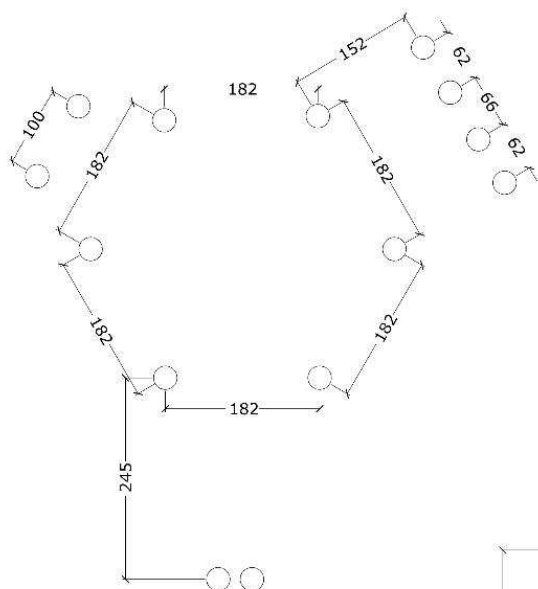

Serie: Balance	Vare nr.:3580	Dato:12.3.2014	Aldersgruppe: 3+
Monteringstid:8 timer	Sikkerhedsareal:62 m2	Kræver faldunderlag:Ja	Faldhøjde:240 cm
Samlet vægt:375 kg	Største enkeltdel:400 cm	Vægt, største enkeltdel:35 kg	

Serie: Balance	Vare nr.:3579	Dato:12.3.2014	Aldersgruppe: 3+
Monteringstid:8 timer	Sikkerhedsareal:62 m2	Kræver faldunderlag:Ja	Faldhøjde:240 cm
Samlet vægt:250 kg	Største enkeltdel:400 cm	Vægt, største enkeltdel:35 kg	