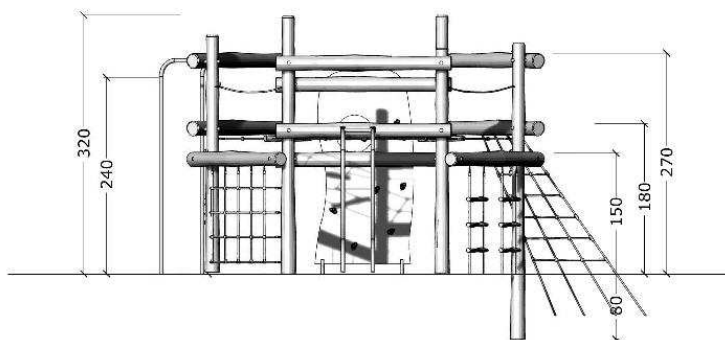

Serie: Balance	Vare nr.:3580	Dato:12.3.2014	Aldersgruppe: 3+
Monteringstid:8 timer	Sikkerhedsareal:62 m2	Kræver faldunderlag:Ja	Faldhøjde:240 cm
Samlet vægt:375 kg	Største enkeltdel:400 cm	Vægt, største enkeltdel:35 kg	

Serie: Balance	Vare nr.:3579	Dato:12.3.2014	Aldersgruppe: 3+
Monteringstid:8 timer	Sikkerhedsareal:62 m2	Kræver faldunderlag:Ja	Faldhøjde:240 cm
Samlet vægt:250 kg	Største enkeltdel:400 cm	Vægt, største enkeltdel:35 kg	