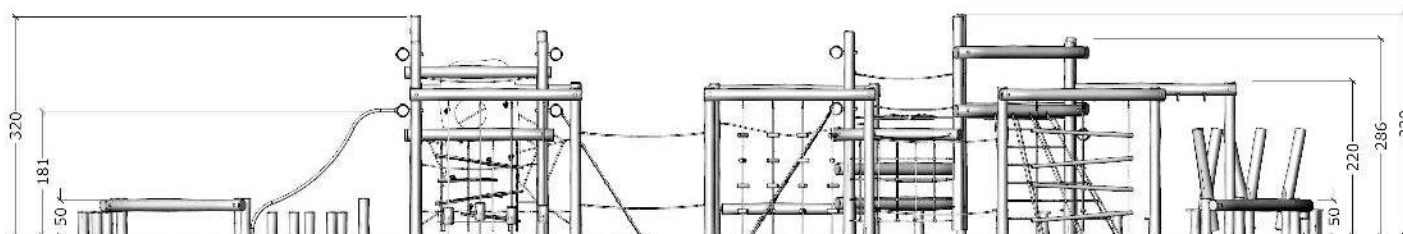

Serie: Balance	Vare nr.:3591	Dato:12.3.2014	Aldersgruppe: 3+
Monteringstid:80 timer	Sikkerhedsareal:225 m2	Kræver faldunderlag:Ja	Faldhøjde:240 cm
Samlet vægt:1300 kg	Største enkelt del:400 cm	Vægt, største enkelt del:35 kg	