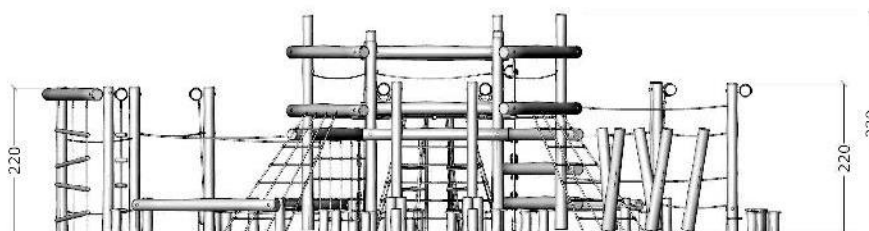

Serie: Balance	Vare nr.:3591	Dato:12.3.2014	Aldersgruppe: 3+
Monteringstid:80 timer	Sikkerhedsareal:225 m2	Kræver faldunderlag:Ja	Faldhøjde:240 cm
Samlet vægt:1300 kg	Største enkelt del:400 cm	Vægt, største enkelt del:35 kg	