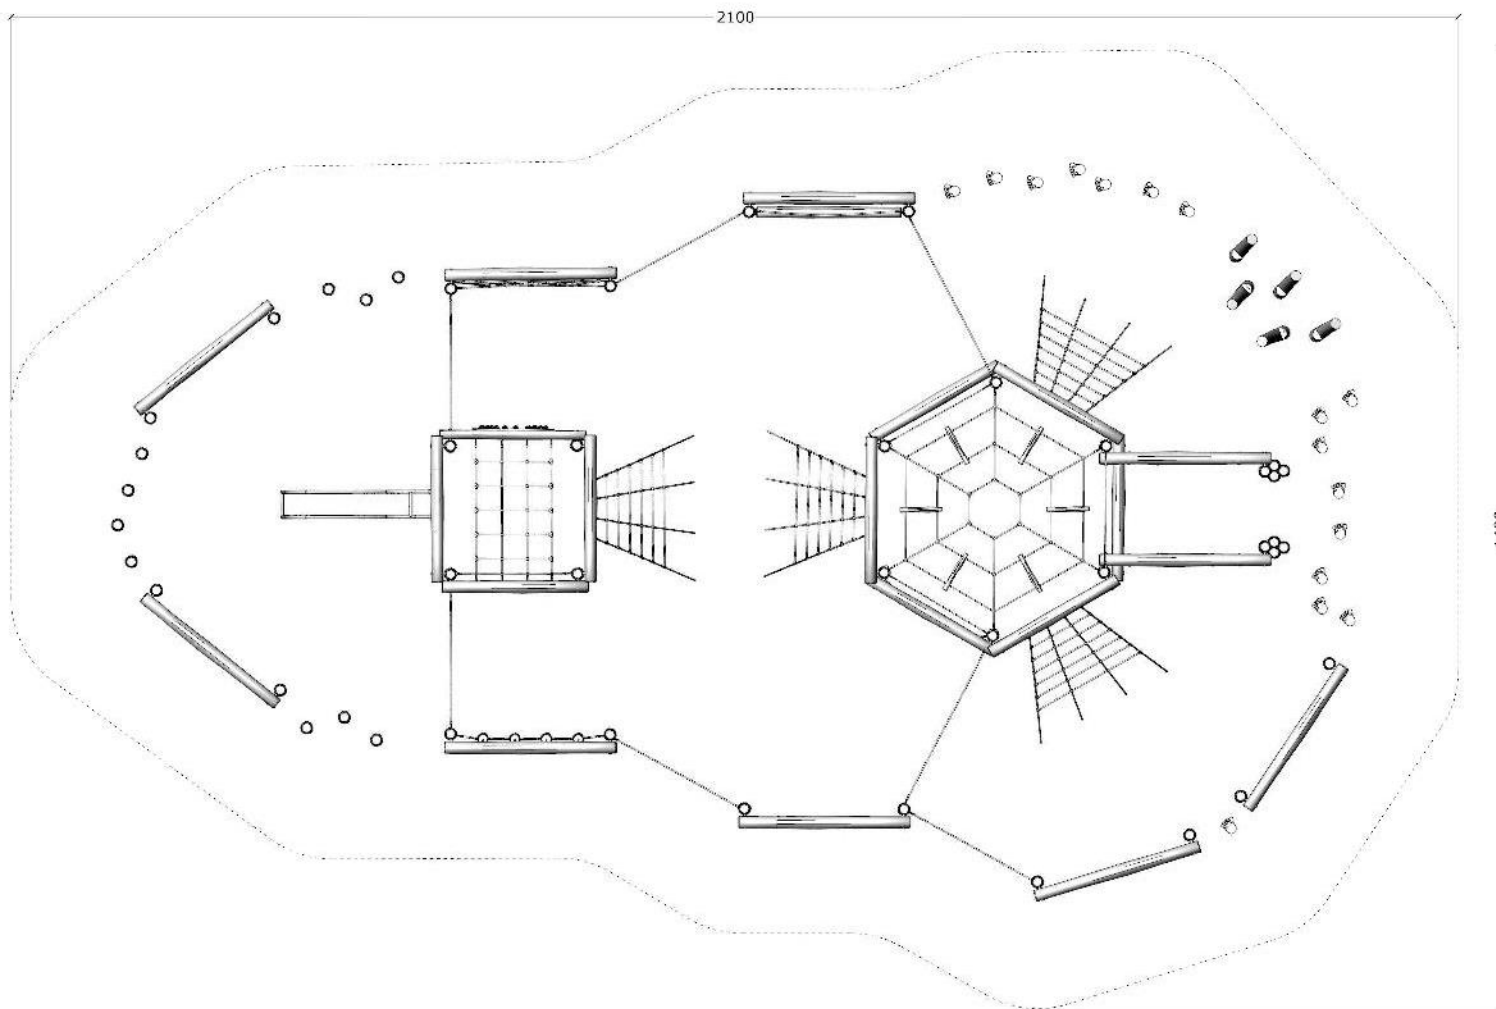

Serie: Balance	Vare nr.:3591	Dato:12.3.2014	Aldersgruppe: 3+
Monteringstid:80 timer	Sikkerhedsareal:225 m2	Kræver faldunderlag:Ja	Faldhøjde:240 cm
Samlet vægt:1300 kg	Største enkelt del:400 cm	Vægt, største enkelt del:35 kg	