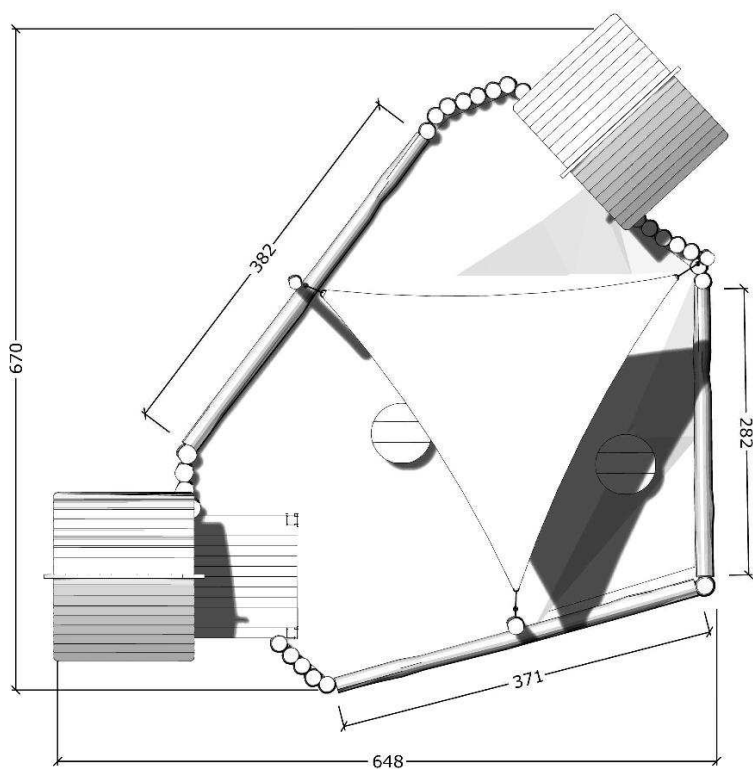

5054

Robinia sandkasse miljø med legehuse og solsejl

Datablad

Serie: Sand

Vare nr.:5054

Dato:12.6.2016

Aldersgruppe: 1+

Monteringstid:20 timer

Sikkerhedsareal:

Kræver faldunderlag:Nej

Faldhøjde:32

Samlet vægt:730 kg

Største enkeltdel:400 cm

Vægt, største enkeltdel:48 kg