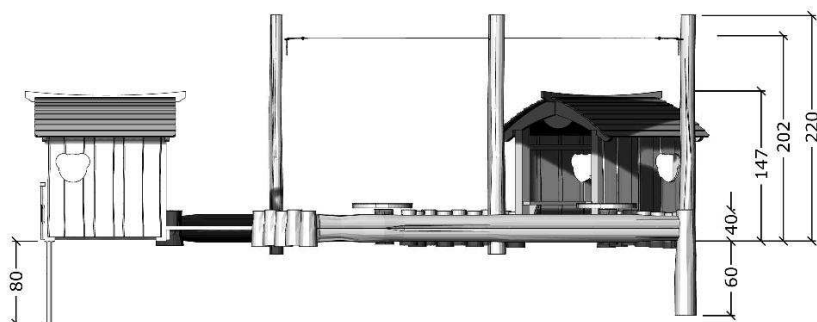

5054

Robinia sandkasse miljø med legehuse og solsejl

Datablad

Serie: Sand

Vare nr.:5054

Dato:12.6.2016

Aldersgruppe: 1+

Monteringstid:20 timer

Sikkerhedsareal:

Kræver faldunderlag:Nej

Faldhøjde:32

Samlet vægt:730 kg

Største enkeltdel:400 cm

Vægt, største enkeltdel:48 kg