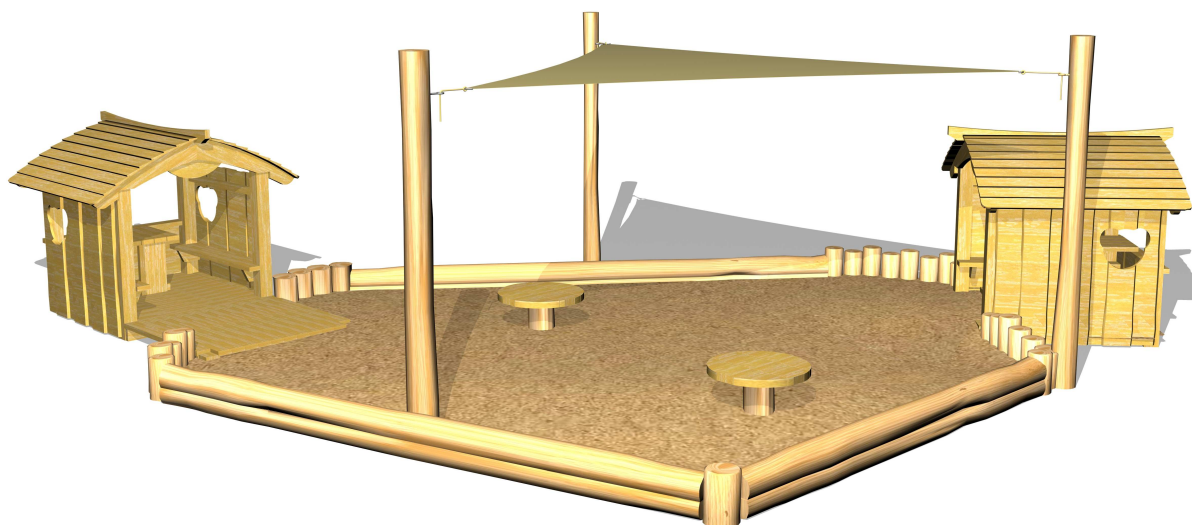

5054

Robinia sandkasse miljø med legehuse og solsejl

Datablad

Serie: Sand

Vare nr.:5054

Dato:12.6.2016

Aldersgruppe: 1+

Monteringstid:20 timer

Sikkerhedsareal:

Kræver faldunderlag:Nej

Faldhøjde:32

Samlet vægt:730 kg

Største enkeltdel:400 cm

Vægt, største enkeltdel:48 kg