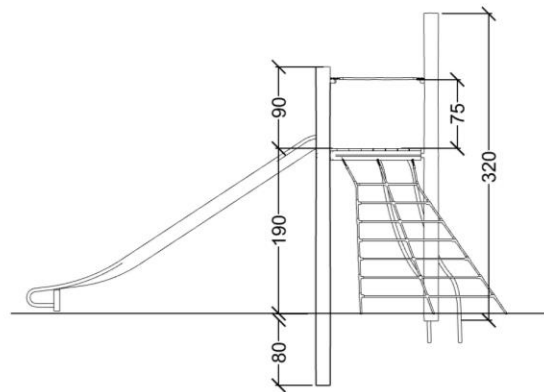

Serie: tårnserie 2018	Vare nr.: 60808	Dato: 16.1.2021	Aldersgruppe: 6+
Kræver faldunderlag: Ja	Sikkerhedsareal: 39 m2	Faldhøjde: 190 cm	Monteringstid: 6.5 timer
Antal montører: 2	Samlet vægt: 230 kg	Største enkelt del: 400 cm	Vægt største enkelt del: 35 kg
Kg beton pr hul: 25 kg	Forboret: nej	Leveres samlet: Nej	Handicap venligt: -

Serie: tårnserie 2018

Vare nr.: 60808

Dato: 16.11.2021

Aldersgruppe: 6+

Kræver faldunderlag: Ja

Sikkerhedsareal: 39 m<sup>2</sup>

Faldhøjde: 190 cm

Monteringstid: 6.5 timer

Antal montører: 2

Samlet vægt: 230 kg

Største enkelt del: 400 cm

Vægt største enkelt del: 35 kg

Kg beton pr hul: 25 kg

Forboret: nej

Leveres samlet: Nej

Handicap venligt: -