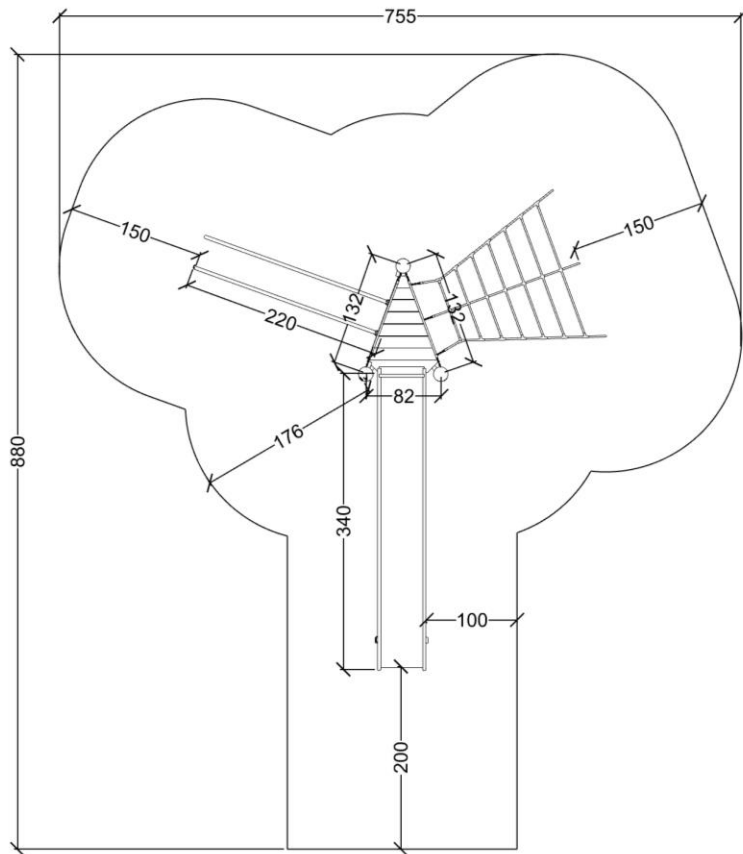

Serie: tårnserie 2018	Vare nr.: 60808	Dato: 16.1.2021	Aldersgruppe: 6+
Kræver faldunderlag: Ja	Sikkerhedsareal: 39 m2	Faldhøjde: 190 cm	Monteringstid: 6.5 timer
Antal montører: 2	Samlet vægt: 230 kg	Største enkelt del: 400 cm	Vægt største enkelt del: 35 kg
Kg beton pr hul: 25 kg	Forboret: nej	Leveres samlet: Nej	Handicap venligt: -

Serie: tårnserie 2018

Vare nr.: 60808

Dato: 16.11.2021

Aldersgruppe: 6+

Kræver faldunderlag: Ja

Sikkerhedsareal: 39 m<sup>2</sup>

Faldhøjde: 190 cm

Monteringstid: 6.5 timer

Antal montører: 2

Samlet vægt: 230 kg

Største enkelt del: 400 cm

Vægt største enkelt del: 35 kg

Kg beton pr hul: 25 kg

Forboret: nej

Leveres samlet: Nej

Handicap venligt: -