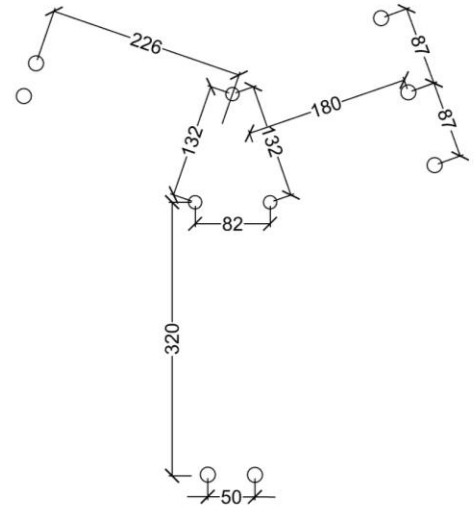

Serie: tårnserie 2018	Vare nr.: 60808	Dato: 16.1.2021	Aldersgruppe: 6+
Kræver faldunderlag: Ja	Sikkerhedsareal: 39 m2	Faldhøjde: 190 cm	Monteringstid: 6.5 timer
Antal montører: 2	Samlet vægt: 230 kg	Største enkelt del: 400 cm	Vægt største enkelt del: 35 kg
Kg beton pr hul: 25 kg	Forboret: nej	Leveres samlet: Nej	Handicap venligt: -

Serie: tårnserie 2018

Vare nr.: 60808

Dato: 16.11.2021

Aldersgruppe: 6+

Kræver faldunderlag: Ja

Sikkerhedsareal: 39 m<sup>2</sup>

Faldhøjde: 190 cm

Monteringstid: 6.5 timer

Antal montører: 2

Samlet vægt: 230 kg

Største enkelt del: 400 cm

Vægt største enkelt del: 35 kg

Kg beton pr hul: 25 kg

Forboret: nej

Leveres samlet: Nej

Handicap venligt: -