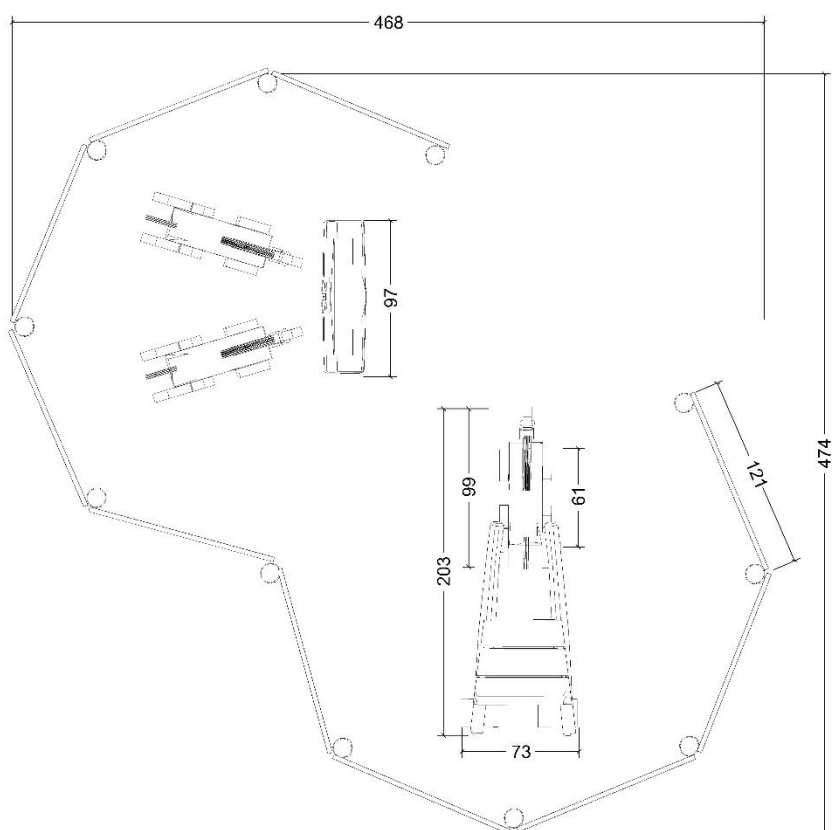

700940

Robinia hestestald, 2 heste, hest med sulky og hegn

Datablad

Serie:Tema leg

Vare nr.:700940

Dato:30.1.2018

Aldersgruppe: 1+

Monteringstid:6 timer

Sikkerhedsareal:

Kræver faldunderlag:Nej

Faldhøjde:50 cm

Samlet vægt:395kg

Største enkeltdel: 160X70 Leveres delvist samlet