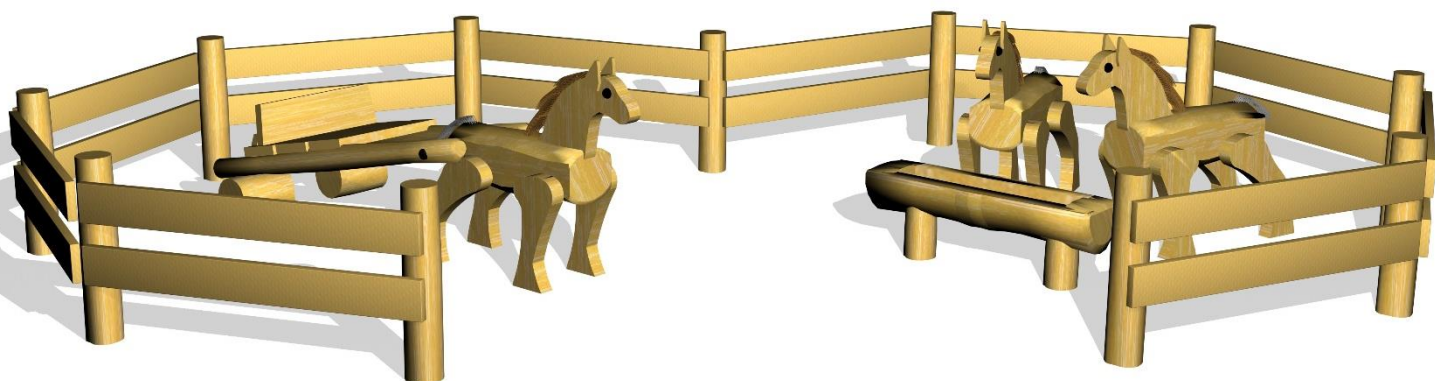

700940

Robinia hestestald, 2 heste, hest med sulky og hegn

Datablad

Serie:Tema leg

Vare nr.:700940

Dato:30.1.2018

Aldersgruppe: 1+

Monteringstid:6 timer

Sikkerhedsareal:

Kræver faldunderlag:Nej

Faldhøjde:50 cm

Samlet vægt:395kg

Største enkeltdel: 160X70 Leveres delvist samlet