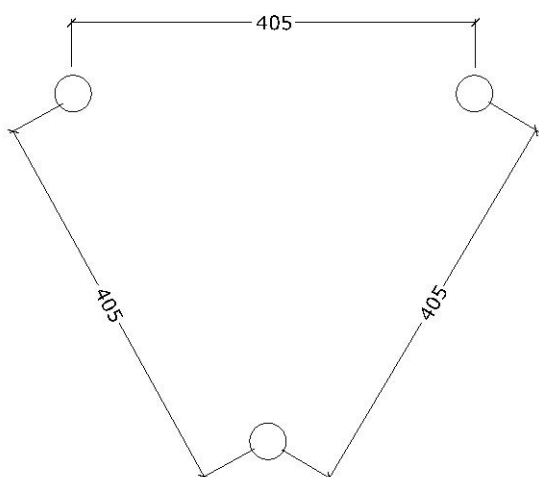

80023

Hængekøje system, skibsmodel, sort, incl ophæng

Datablad

Serie: Chill out

Vare nr.:80023

Dato:1.9.2016

Aldersgruppe: 1+

Monteringstid:2 timer

Sikkerhedsareal:41m2

Kræver faldunderlag:græs

Faldhøjde:75

Samlet vægt:70kg

Største enkelt del:250 cm

Vægt største enkelt del:20kg