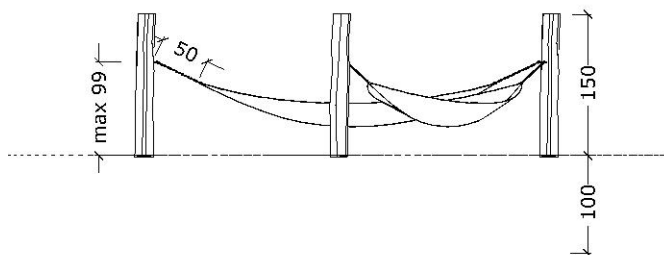

80023

Hængekøje system, skibsmodel, sort, incl ophæng

Datablad

Serie: Chill out

Vare nr.:80023

Dato:1.9.2016

Aldersgruppe: 1+

Monteringstid:2 timer

Sikkerhedsareal:41m2

Kræver faldunderlag:græs

Faldhøjde:75

Samlet vægt:70kg

Største enkelt del:250 cm

Vægt største enkelt del:20kg