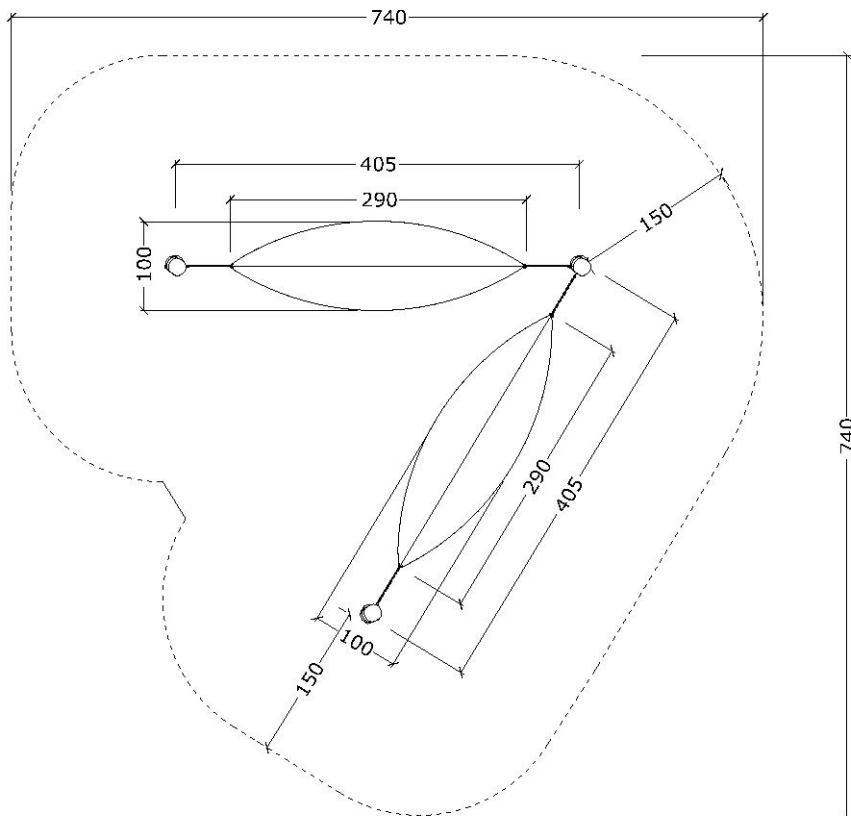

80023

Hængekøje system, skibsmodel, sort, incl ophæng

Datablad

Serie: Chill out

Vare nr.:80023

Dato:1.9.2016

Aldersgruppe: 1+

Monteringstid:2 timer

Sikkerhedsareal:41m2

Kræver faldunderlag:græs

Faldhøjde:75

Samlet vægt:70kg

Største enkelt del:250 cm

Vægt største enkelt del:20kg