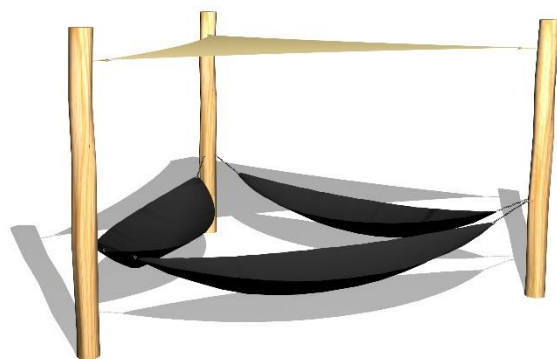

80033

Hængekøje system, med solsejl

Datablad

Serie: Chill out

Vare nr.:80033

Dato:1.9.2016

Aldersgruppe: 1+

Monteringstid:5 timer

Sikkerhedsareal:50m2

Kræver faldunderlag:græs

Faldhøjde:75

Samlet vægt:100kg

Største enkelt del:300cm

Vægt største enkelt del:30kg