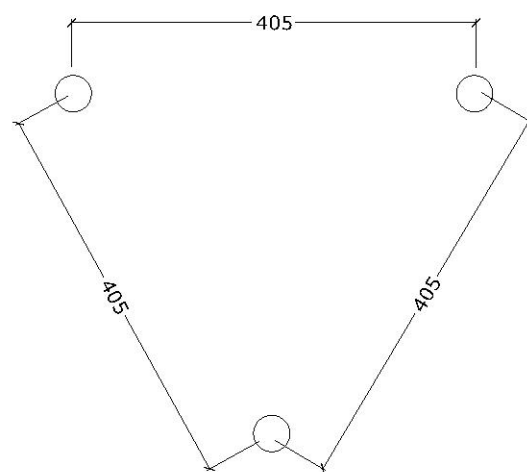

80033

Hængekøje system, med solsejl

Datablad

Serie: Chill out

Vare nr.:80033

Dato:1.9.2016

Aldersgruppe: 1+

Monteringstid:5 timer

Sikkerhedsareal:50m2

Kræver faldunderlag:græs

Faldhøjde:75

Samlet vægt:100kg

Største enkelt del:300cm

Vægt største enkelt del:30kg