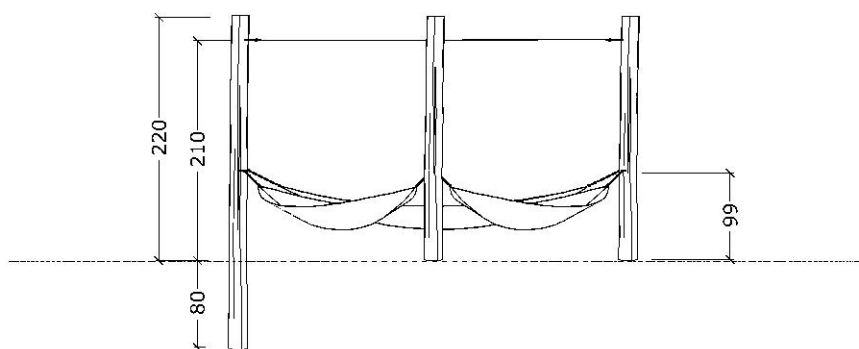

80033

Hængekøje system, med solsejl

Datablad

Serie: Chill out

Vare nr.:80033

Dato:1.9.2016

Aldersgruppe: 1+

Monteringstid:5 timer

Sikkerhedsareal:50m2

Kræver faldunderlag:græs

Faldhøjde:75

Samlet vægt:100kg

Største enkelt del:300cm

Vægt største enkelt del:30kg