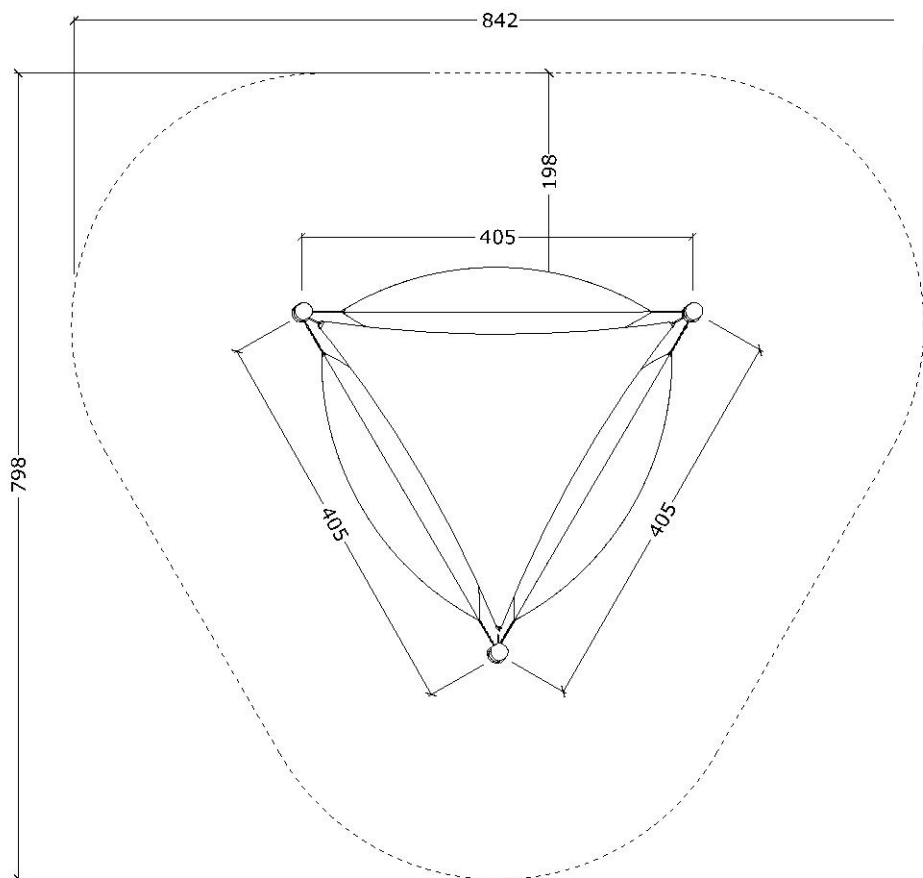

80033

Hængekøje system, med solsejl

Datablad

Serie: Chill out

Vare nr.:80033

Dato:1.9.2016

Aldersgruppe: 1+

Monteringstid:5 timer

Sikkerhedsareal:50m2

Kræver faldunderlag:græs

Faldhøjde:75

Samlet vægt:100kg

Største enkelt del:300cm

Vægt største enkelt del:30kg