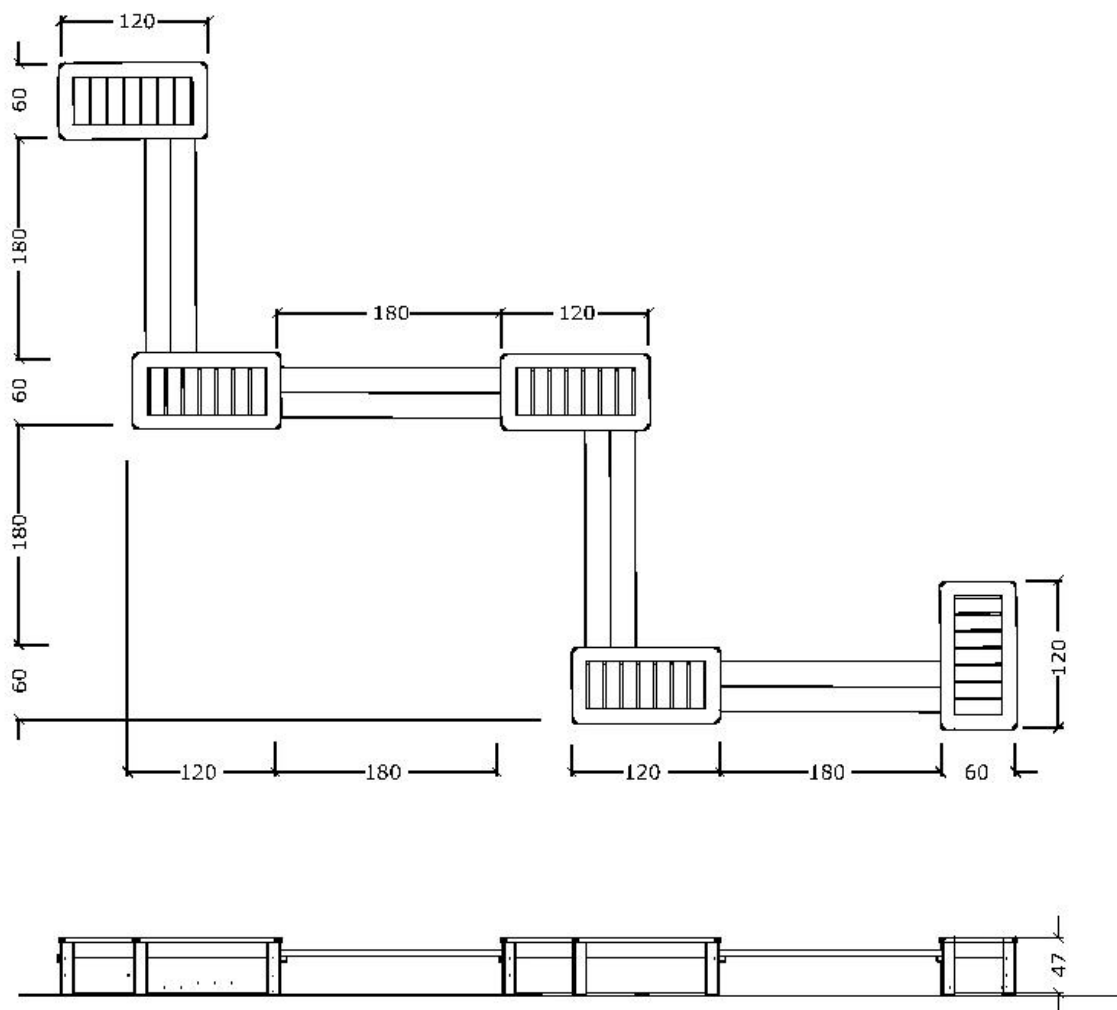

80039

Plantekasser med bænke

Datablad

Serie: Chill out

Vare nr.:80038

Dato:1.9.2016

Aldersgruppe: 1+

Monteringstid:4 timer

Sikkerhedsareal:

Kræver faldunderlag:

Faldhøjde:

Samlet vægt:270kg

Største enkelt del:180cm