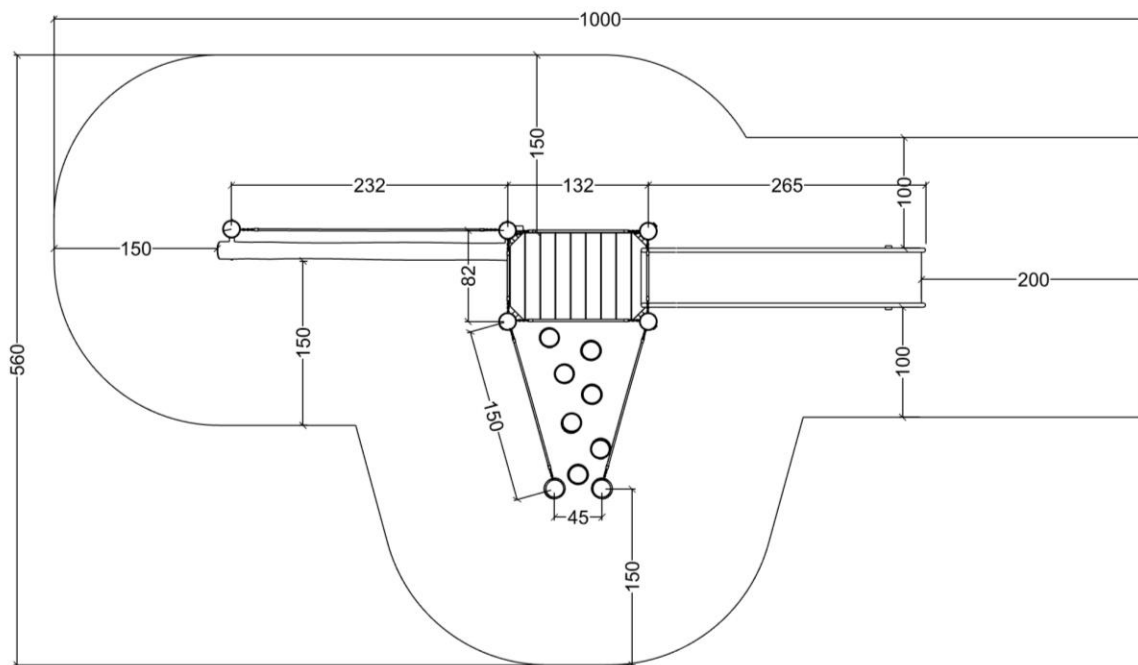

Serie: tårnserie 2018	Vare nr.: 60814	Dato: 22.11.2021	Aldersgruppe: 5+
Kræver faldunderlag: Ja	Sikkerhedsareal: 37 m <sup>2</sup>	Faldhøjde: 130 cm	Monteringstid: 8 timer
Antal montører: 2	Samlet vægt: 320 kg	Største enkelt del: 360 cm	Vægt største enkelt del: 35 kg
Kg beton pr hul: 25 kg	Forboret: nej	Leveres samlet: Nej	Handicap venligt: -

Serie: tårnserie 2018

Vare nr.: 60814

Dato: 22.11.2021

Aldersgruppe: 5+

Kræver faldunderlag: Ja

Sikkerhedsareal: 37 m<sup>2</sup>

Faldhøjde: 130 cm

Monteringstid: 8 timer

Antal montører: 2

Samlet vægt: 320 kg

Største enkelt del: 360 cm

Vægt største enkelt del: 35 kg

Kg beton pr hul: 25 kg

Forboret: nej

Leveres samlet: Nej

Handicap venligt: -