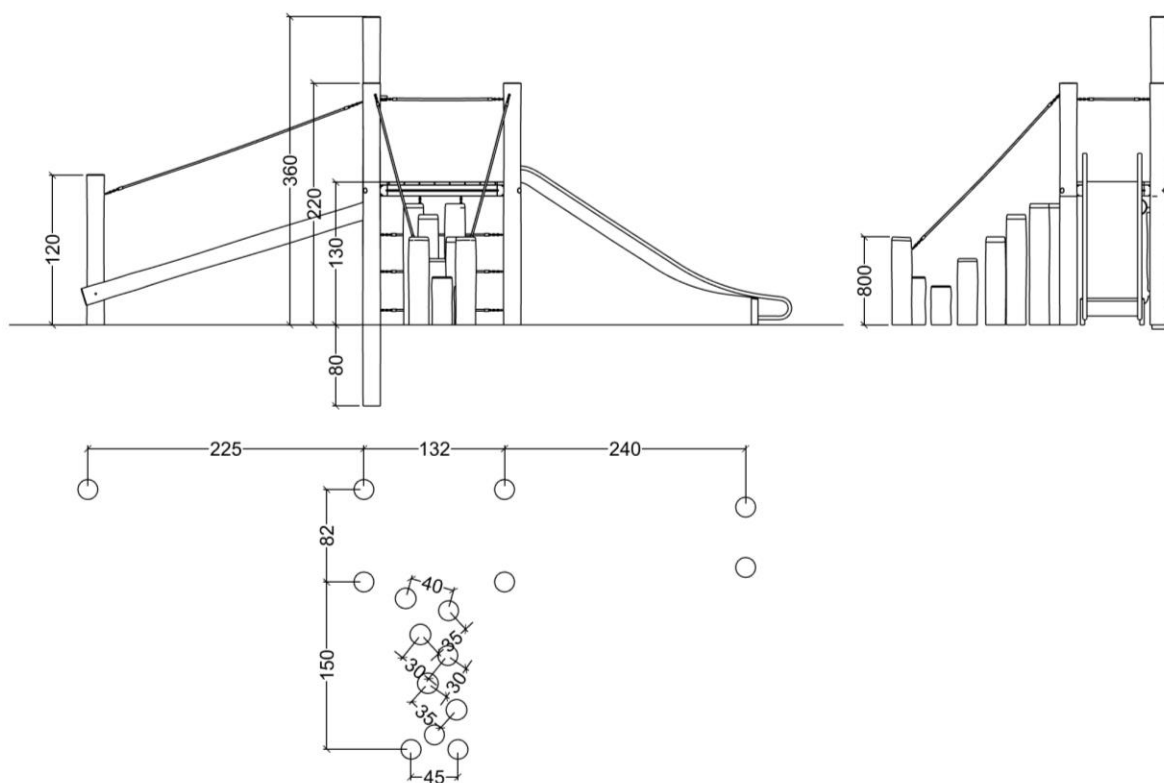

Serie: tårnserie 2018	Vare nr.: 60814	Dato: 22.11.2021	Aldersgruppe: 5+
Kræver faldunderlag: Ja	Sikkerhedsareal: 37 m <sup>2</sup>	Faldhøjde: 130 cm	Monteringstid: 8 timer
Antal montører: 2	Samlet vægt: 320 kg	Største enkelt del: 360 cm	Vægt største enkelt del: 35 kg
Kg beton pr hul: 25 kg	Forboret: nej	Leveres samlet: Nej	Handicap venligt: -

Serie: tårnserie 2018

Vare nr.: 60814

Dato: 22.11.2021

Aldersgruppe: 5+

Kræver faldunderlag: Ja

Sikkerhedsareal: 37 m<sup>2</sup>

Faldhøjde: 130 cm

Monteringstid: 8 timer

Antal montører: 2

Samlet vægt: 320 kg

Største enkelt del: 360 cm

Vægt største enkelt del: 35 kg

Kg beton pr hul: 25 kg

Forboret: nej

Leveres samlet: Nej

Handicap venligt: -