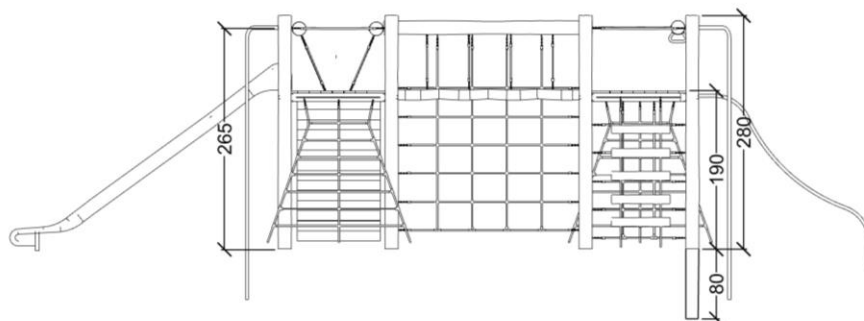

Serie: tårnserie 2018	Vare nr.: 60830	Dato: 31.01.2022	Aldersgruppe: 3+
Kræver faldunderlag: Ja	Sikkerhedsareal: 104 m2	Faldhøjde: 265 cm	Monteringstid: 16 timer
Antal montører: 1	Samlet vægt: 750 kg	Største enkelt del: 420 cm	Vægt største enkelt del: 35 kg
Kg beton pr hul: 25 kg	Forboret: nej	Leveres samlet: Nej	Handicap venligt: -

60830

Rohinia aktivitets tårn

Datablad

Serie: tårnserie 2018

Vare nr.: 60830

Dato: 31.01.2022

Aldersgruppe: 3+

Kræver faldunderlag: Ja

Sikkerhedsareal: 104 m²

Faldhøjde: 265 cm

Monteringstid: 16 timer

Antal montører: 1

Samlet vægt: 750 kg

Største enkelt del: 420 cm

Vægt største enkelt del: 35 kg

Kg beton pr hul: 25 kg