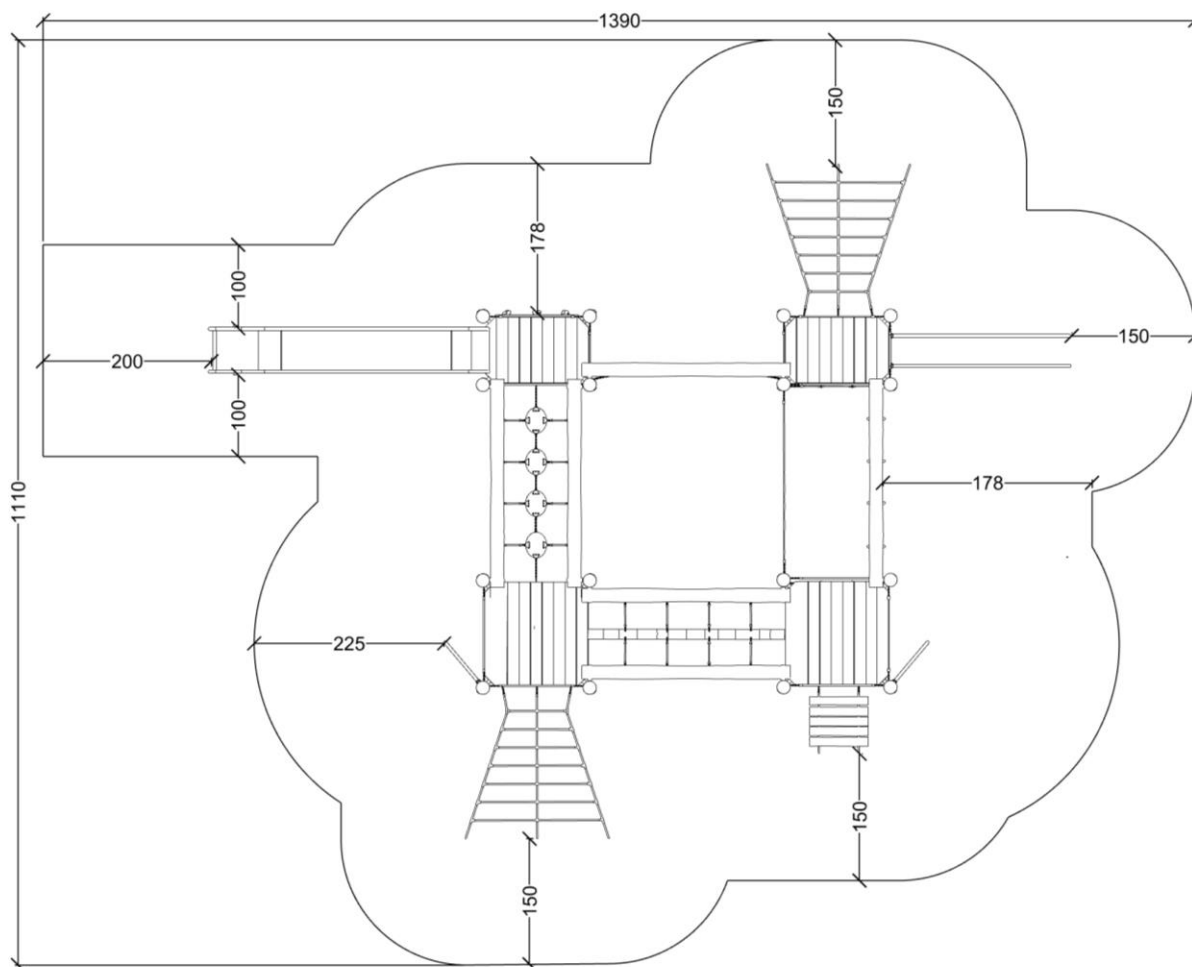

Serie: tårnserie 2018	Vare nr.: 60830	Dato: 31.01.2022	Aldersgruppe: 3+
Kræver faldunderlag: Ja	Sikkerhedsareal: 104 m2	Faldhøjde: 265 cm	Monteringstid: 16 timer
Antal montører: 1	Samlet vægt: 750 kg	Største enkelt del: 420 cm	Vægt største enkelt del: 35 kg
Kg beton pr hul: 25 kg	Forboret: nej	Leveres samlet: Nej	Handicap venligt: -

60830

Rohinia aktivitets tårn

Datablad

Serie: tårnserie 2018

Vare nr.: 60830

Dato: 31.01.2022

Aldersgruppe: 3+

Kræver faldunderlag: Ja

Sikkerhedsareal: 104 m²

Faldhøjde: 265 cm

Monteringstid: 16 timer

Antal montører: 1

Samlet vægt: 750 kg

Største enkelt del: 420 cm

Vægt største enkelt del: 35 kg

Kg beton pr hul: 25 kg