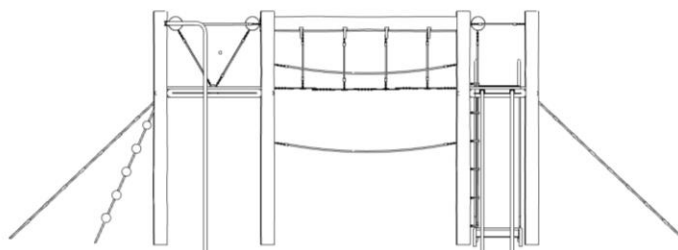

Serie: tårnserie 2018	Vare nr.: 60830	Dato: 31.01.2022	Aldersgruppe: 3+
Kræver faldunderlag: Ja	Sikkerhedsareal: 104 m2	Faldhøjde: 265 cm	Monteringstid: 16 timer
Antal montører: 1	Samlet vægt: 750 kg	Største enkelt del: 420 cm	Vægt største enkelt del: 35 kg
Kg beton pr hul: 25 kg	Forboret: nej	Leveres samlet: Nej	Handicap venligt: -

60830

Rohinia aktivitets tårn

Datablad

Serie: tårnserie 2018

Vare nr.: 60830

Dato: 31.01.2022

Aldersgruppe: 3+

Kræver faldunderlag: Ja

Sikkerhedsareal: 104 m²

Faldhøjde: 265 cm

Monteringstid: 16 timer

Antal montører: 1

Samlet vægt: 750 kg

Største enkelt del: 420 cm

Vægt største enkelt del: 35 kg

Kg beton pr hul: 25 kg