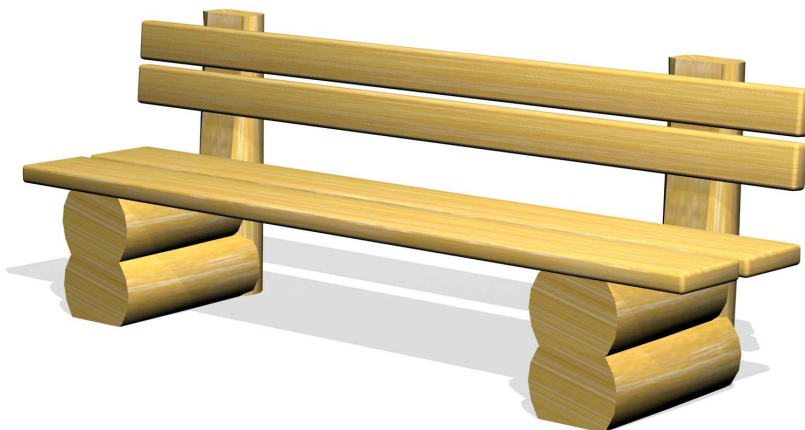

Serie: Bord / bænk	Vare nr.:10049	Dato:1.2.2016	Aldersgruppe: 1+
Monteringstid:1 timer	Sikkerhedsareal:	Kræver faldunderlag:Nej	Faldhøjde:
Samlet vægt:80	Største enkelt del:200 cm	Vægt, største enkelt del:80 (leveres samlet)	