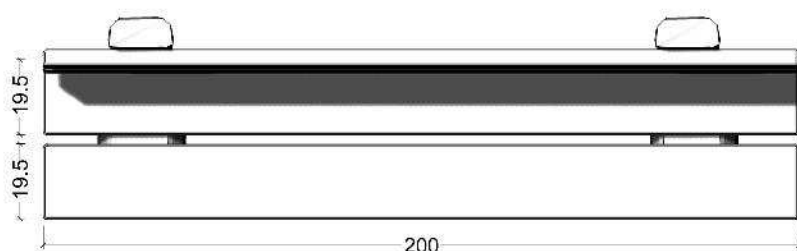

Serie: Bord / bænk	Vare nr.:10049	Dato:1.2.2016	Aldersgruppe: 1+
Monteringstid:1 timer	Sikkerhedsareal:	Kræver faldunderlag:Nej	Faldhøjde:
Samlet vægt:80	Største enkelt del:200 cm	Vægt, største enkelt del:80 (leveres samlet)	