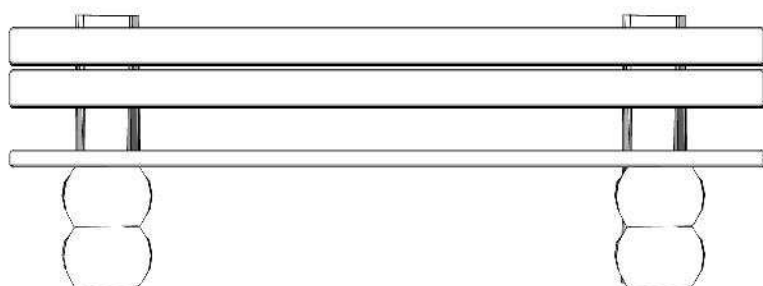

Serie: Bord / bænk	Vare nr.:10049	Dato:1.2.2016	Aldersgruppe: 1+
Monteringstid:1 timer	Sikkerhedsareal:	Kræver faldunderlag:Nej	Faldhøjde:
Samlet vægt:80	Største enkelt del:200 cm	Vægt, største enkelt del:80 (leveres samlet)	