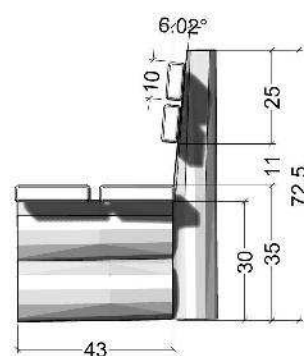

Serie: Bord / bænk	Vare nr.:10049	Dato:1.2.2016	Aldersgruppe: 1+
Monteringstid:1 timer	Sikkerhedsareal:	Kræver faldunderlag:Nej	Faldhøjde:
Samlet vægt:80	Største enkelt del:200 cm	Vægt, største enkelt del:80 (leveres samlet)	