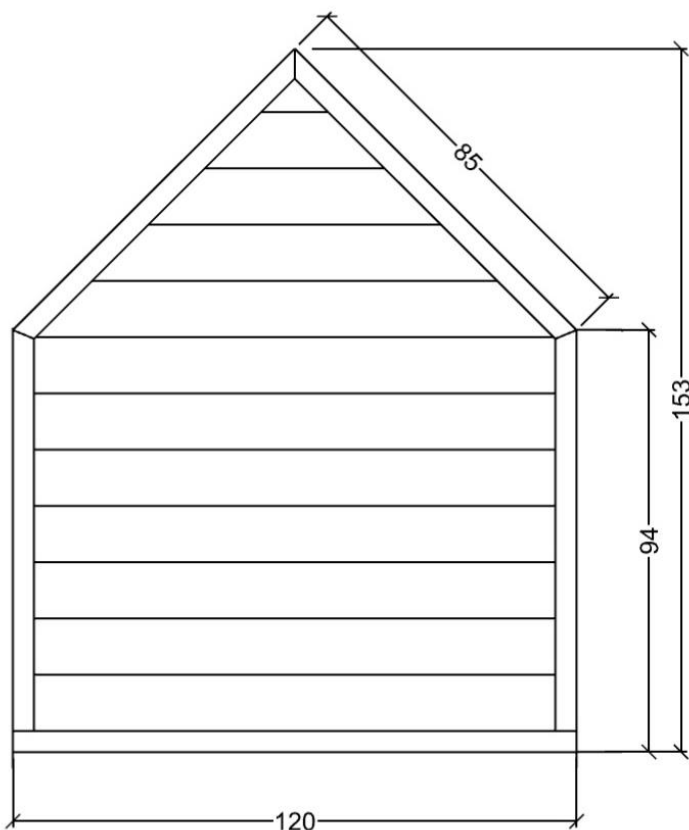

🇩🇰 Lege facader kan stå enkeltvis eller sammensættes i det uendelige og skabe grundlag for gode rollelege. Vær opmærksom på sikkerhedszonerne der er angivet for et fag

🇬🇧 Play facades can stand individually or be composed indefinitely and create the basis for good role play. Pay attention to the safety zones specified for a subject

🇩🇰 Lege facaderne indgår typisk i et sammenhæng med flere facader. Derfor skal det rigtige antal monteringsstolper tilkøbes separat.

🇬🇧 The play facades are typically part of a context with several facades. Therefore, the correct number of mounting posts must be purchased separately.

Serie: Legehus	Vare nr.: 70072	Dato: 17.02.2021	Aldersgruppe: 1+
Kræver faldunderlag: No	Sikkerhedsareal: 3,2X4,2 pr.stk	Faldhøjde: 0 cm	Monteringstid: 2 timer
Antal montører: 2	Samlet vægt: 60 kg	Største enkelt del: 120X153 cm	Vægt største enkelt del: 60 kg
Kg beton pr hul: 25 kg	Forboret: Nej	Leveres samlet: Ja	Handicap venligt: Ja

Serie: Playhouse	Item no.: 70072	Date: 17.02.2021	Age group: 1+
Demands fall underlay: No	Security area: 3,2X4,2 pr.stk	Fall height: 0 cm	Mouting time: 2 hour
Numbers of installers: 2	Total weight: 60 kg	Largest part: 120X153 cm	Weight, largest part: 60 kg
Kg of concrete per hole: 25 kg	Pre drilled: No	Delivered assembled: Yes	Disability access: -