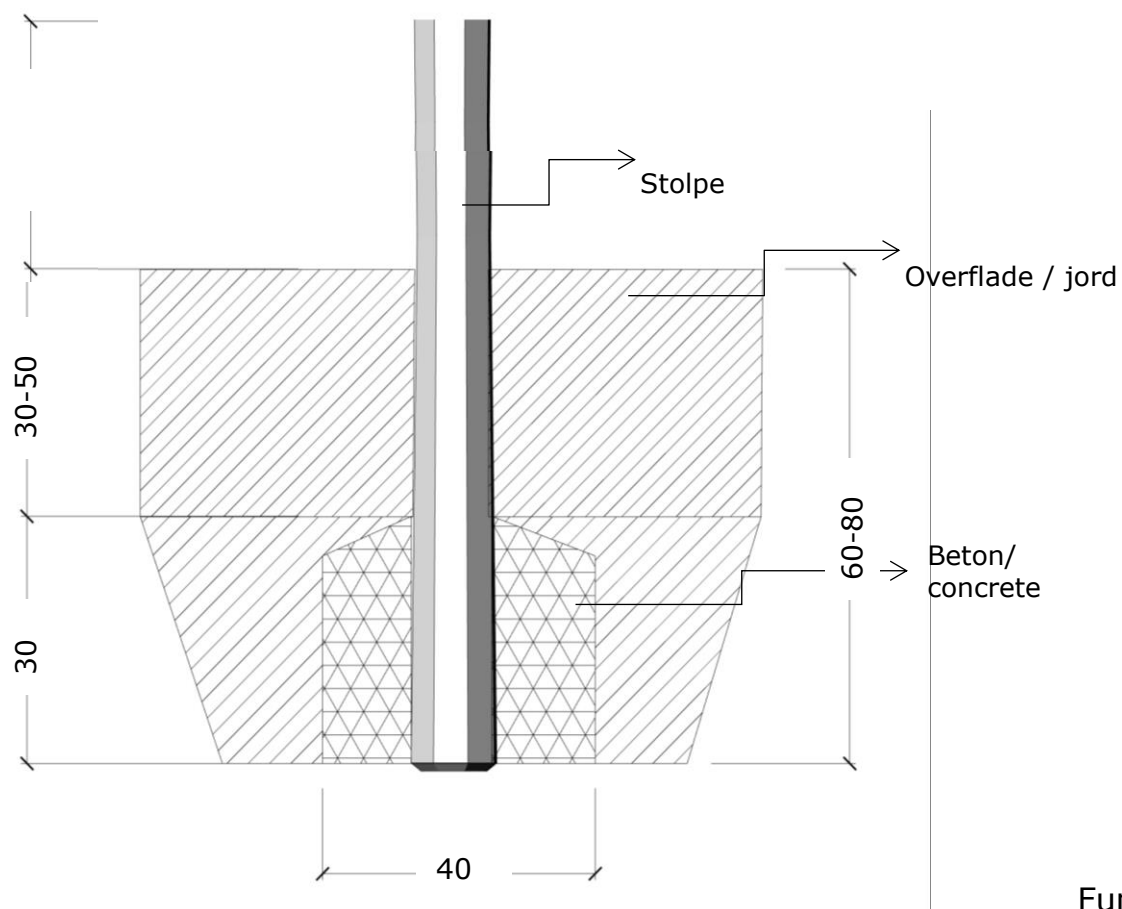

🇩🇰 Lege facader kan stå enkeltvis eller sammensættes i det uendelige og skabe grundlag for gode rollelege. Vær opmærksom på sikkerhedszonerne der er angivet for et fag

🇬🇧 Play facades can stand individually or be composed indefinitely and create the basis for good role play. Pay attention to the safety zones specified for a subject

🇩🇰 Lege facaderne indgår typisk i et sammenhæng med flere facader. Derfor skal det rigtige antal monteringsstolper tilkøbes separat.

🇬🇧 The play facades are typically part of a context with several facades. Therefore, the correct number of mounting posts must be purchased separately.

Serie: Legehus	Vare nr.: 70072	Dato: 17.02.2021	Aldersgruppe: 1+
Kræver faldunderlag: No	Sikkerhedsareal: 3,2X4,2 pr.stk	Faldhøjde: 0 cm	Monteringstid: 2 timer
Antal montører: 2	Samlet vægt: 60 kg	Største enkelt del: 120X153 cm	Vægt største enkelt del: 60 kg
Kg beton pr hul: 25 kg	Forboret: Nej	Leveres samlet: Ja	Handicap venligt: Ja

Serie: Playhouse	Item no.: 70072	Date: 17.02.2021	Age group: 1+
Demands fall underlay: No	Security area: 3,2X4,2 pr.stk	Fall height: 0 cm	Mouting time: 2 hour
Numbers of installers: 2	Total weight: 60 kg	Largest part: 120X153 cm	Weight, largest part: 60 kg
Kg of concrete per hole: 25 kg	Pre drilled: No	Delivered assembled: Yes	Disability access: -