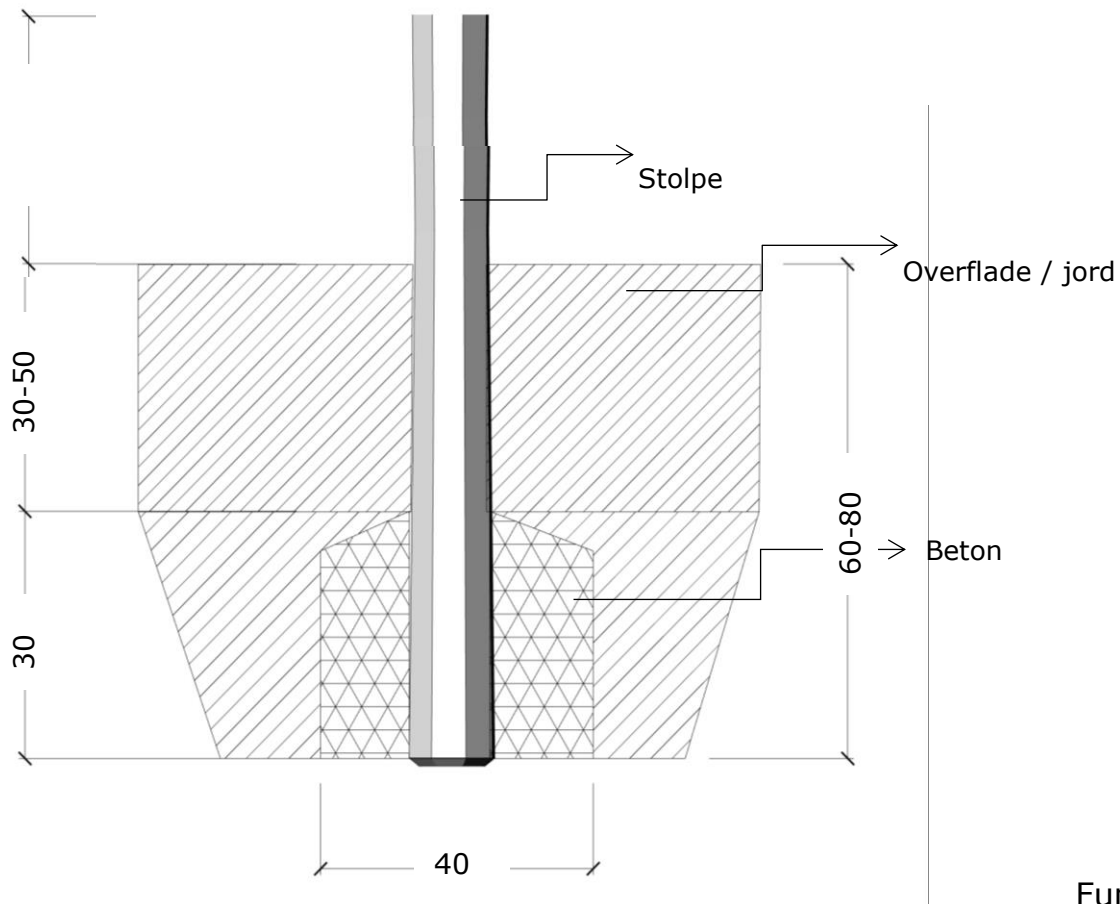

🇩🇰 Lege facader kan stå enkeltvis eller sammensættes i det uendelige og skabe grundlag for gode rollelege.

Vær opmærksom på sikkerhedszonerne der er angivet for et fag

🇬🇧 Play facades can stand individually or be composed indefinitely and create the basis for good role play.

Pay attention to the safety zones specified for a subject

🇩🇰 Lege facaderne indgår typisk i et sammenhæng med flere facader. Derfor skal det rigtige antal monteringsstolper tilkøbes separat.

🇬🇧 The play facades are typically part of a context with several facades. Therefore, the correct number of mounting posts must be purchased separately.

Serie: Legehus	Vare nr.: 70073	Dato: 17.02.2021	Aldersgruppe: 1+
Kræver faldunderlag: No	Sikkerhedsareal: 3,2X4,2 pr.stk	Faldhøjde: 0 cm	Monteringstid: 2 timer
Antal montører: 2	Samlet vægt: 60 kg	Største enkelt del: 120X153 cm	Vægt største enkelt del: 60 kg
Kg beton pr hul: 25 kg	Forboret: Nej	Leveres samlet: Ja	Handicap venligt: Ja

Serie: Playhouse	Item no.: 70073	Date: 17.02.2021	Age group: 1+
Demands fall underlay: No	Security area: 3,2X4,2 pr.stk	Fall high: 0 cm	Mouting time: 2 hour
Numbers of installers: 2	Total weight: 60 kg	Largest part: 120X153 cm	Weight, largest part: 60 kg
Kg of concrete per hole: 25 kg	Pre drilled: No	Delivered assembled: Yes	Disability access: -