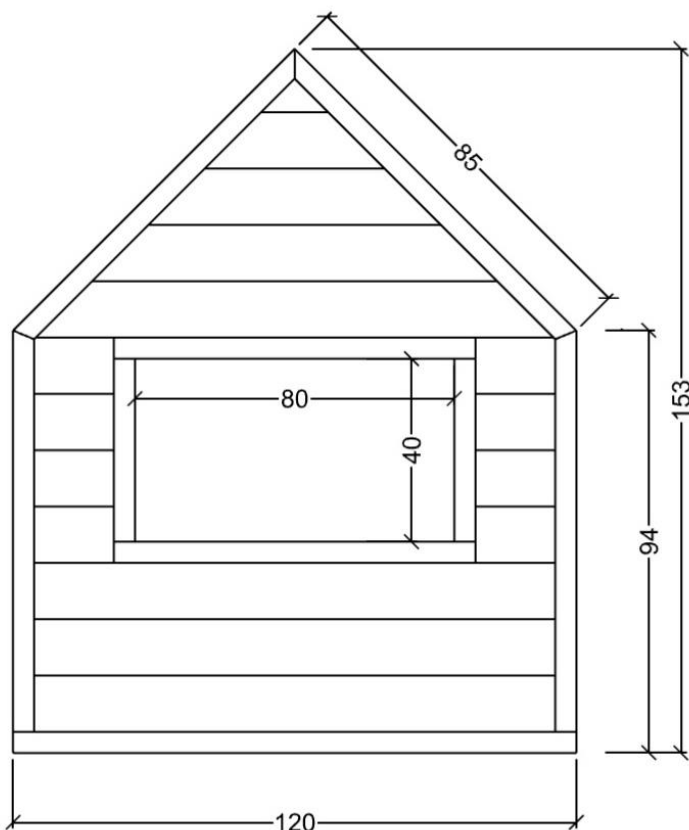

🇩🇰 Lege facader kan stå enkeltvis eller sammensættes i det uendelige og skabe grundlag for gode rollelege.

Vær opmærksom på sikkerhedszonerne der er angivet for et fag

🇬🇧 Play facades can stand individually or be composed indefinitely and create the basis for good role play.

Pay attention to the safety zones specified for a subject

🇩🇰 Lege facaderne indgår typisk i et sammenhæng med flere facader. Derfor skal det rigtige antal monteringsstolper tilkøbes separat.

🇬🇧 The play facades are typically part of a context with several facades. Therefore, the correct number of mounting posts must be purchased separately.

Serie: Legehus	Vare nr.: 70073	Dato: 17.02.2021	Aldersgruppe: 1+
Kræver faldunderlag: No	Sikkerhedsareal: 3,2X4,2 pr.stk	Faldhøjde: 0 cm	Monteringstid: 2 timer
Antal montører: 2	Samlet vægt: 60 kg	Største enkelt del: 120X153 cm	Vægt største enkelt del: 60 kg
Kg beton pr hul: 25 kg	Forboret: Nej	Leveres samlet: Ja	Handicap venligt: Ja

Serie: Playhouse	Item no.: 70073	Date: 17.02.2021	Age group: 1+
Demands fall underlay: No	Security area: 3,2X4,2 pr.stk	Fall high: 0 cm	Mouting time: 2 hour
Numbers of installers: 2	Total weight: 60 kg	Largest part: 120X153 cm	Weight, largest part: 60 kg
Kg of concrete per hole: 25 kg	Pre drilled: No	Delivered assembled: Yes	Disability access: -