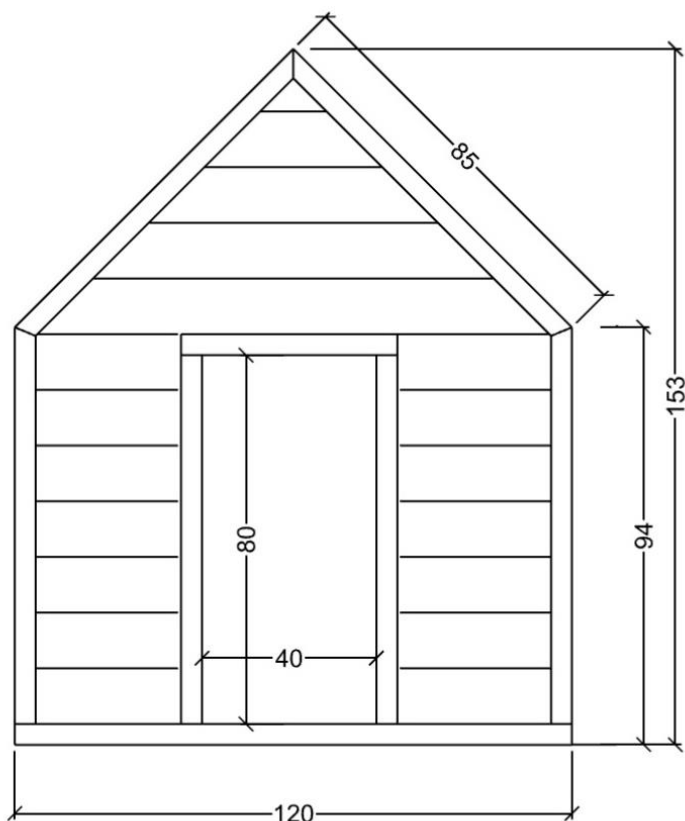

🇩🇰 Lege facader kan stå enkeltvis eller sammensættes i det uendelige og skabe grundlag for gode rollelege. Vær opmærksom på sikkerhedszonerne der er angivet for et fag

🇬🇧 Play facades can stand individually or be composed indefinitely and create the basis for good role play. Pay attention to the safety zones specified for a subject

🇩🇰 Lege facaderne indgår typisk i et sammenhæng med flere facader. Derfor skal det rigtige antal monteringsstolper tilkøbes separat.

🇬🇧 The play facades are typically part of a context with several facades. Therefore, the correct number of mounting posts must be purchased separately.

Serie: Legehus	Vare nr.: 70074	Dato: 17.02.2021	Aldersgruppe: 1+
Kræver faldunderlag: No	Sikkerhedsareal: 3,2X4,2 pr.stk	Faldhøjde: 0 cm	Monteringstid: 2 timer
Antal montører: 2	Samlet vægt: 60 kg	Største enkelt-del: 120X153 cm	Vægt største enkelt-del: 60 kg
Kg beton pr hul: 25 kg	Forboret: Nej	Leveres samlet: Ja	Handicap venligt: Ja

Serie: Playhouse	Item no.: 70074	Date: 17.02.2021	Age group: 1+
Demands fall underlay: No	Security area: 3,2X4,2 pr.stk	Fall height: 0 cm	Mouting time: 2 hour
Numbers of installers: 2	Total weight: 60 kg	Largest part: 120X153 cm	Weight, largest part: 60 kg
Kg of concrete per hole: 25 kg	Pre-drilled: No	Delivered assembled: Yes	Disability access: -