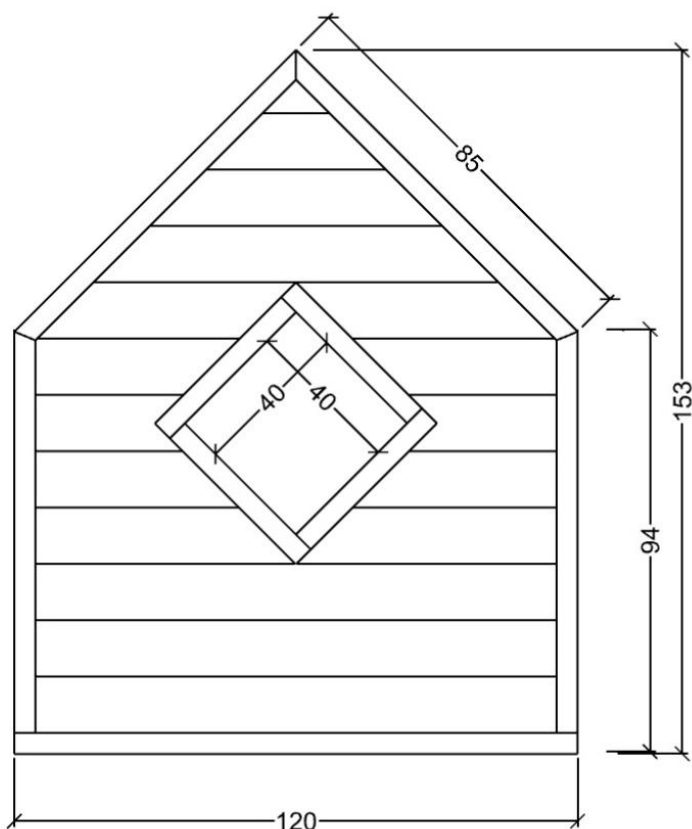

🇩🇰 Lege facader kan stå enkeltvis eller sammensættes i det uendelige og skabe grundlag for gode rollelege. Vær opmærksom på sikkerhedszonerne der er angivet for et fag

🇬🇧 Play facades can stand individually or be composed indefinitely and create the basis for good role play. Pay attention to the safety zones specified for a subject

Serie: Legehus	Vare nr.: 70075	Dato: 17.02.2021	Aldersgruppe: 1+
Kræver faldunderlag: No	Sikkerhedsareal: 3,2X4,2 pr.stk	Faldhøjde: 0 cm	Monteringstid: 2 timer
Antal montører: 2	Samlet vægt: 60 kg	Største enkelt del: 120X153 cm	Vægt største enkelt del: 60 kg
Kg beton pr hul: 25 kg	Forboret: Nej	Leveres samlet: Ja	Handicap venligt: Ja

Serie: Playhouse	Item no.: 700745	Date: 17.02.2021	Age group: 1+
Demands fall underlay: No	Security area: 3,2X4,2 pr.stk	Fall high: 0 cm	Mouting time: 2 hour
Numbers of installers: 2	Total weight: 60 kg	Largest part: 120X153 cm	Weight, largest part: 60 kg
Kg of concrete per hole: 25 kg	Pre drilled: No	Delivered assembled: Yes	Disability access: -