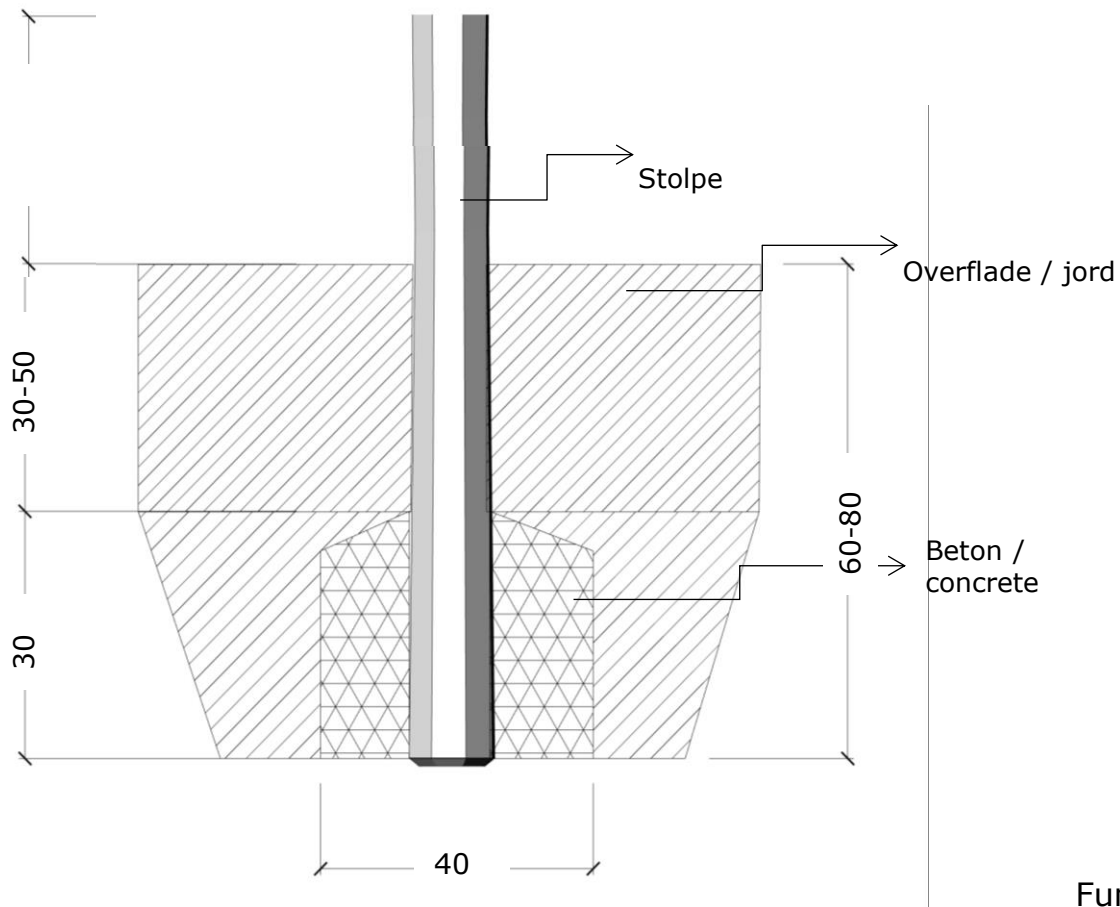

🇩🇰 Lege facader kan stå enkeltvis eller sammensættes i det uendelige og skabe grundlag for gode rollelege. Vær opmærksom på sikkerhedszonerne der er angivet for et fag

🇬🇧 Play facades can stand individually or be composed indefinitely and create the basis for good role play. Pay attention to the safety zones specified for a subject

Serie: Legehus	Vare nr.: 70075	Dato: 17.02.2021	Aldersgruppe: 1+
Kræver faldunderlag: No	Sikkerhedsareal: 3,2X4,2 pr.stk	Faldhøjde: 0 cm	Monteringstid: 2 timer
Antal montører: 2	Samlet vægt: 60 kg	Største enkelt del: 120X153 cm	Vægt største enkelt del: 60 kg
Kg beton pr hul: 25 kg	Forboret: Nej	Leveres samlet: Ja	Handicap venligt: Ja

Serie: Playhouse	Item no.: 700745	Date: 17.02.2021	Age group: 1+
Demands fall underlay: No	Security area: 3,2X4,2 pr.stk	Fall high: 0 cm	Mouting time: 2 hour
Numbers of installers: 2	Total weight: 60 kg	Largest part: 120X153 cm	Weight, largest part: 60 kg
Kg of concrete per hole: 25 kg	Pre drilled: No	Delivered assembled: Yes	Disability access: -