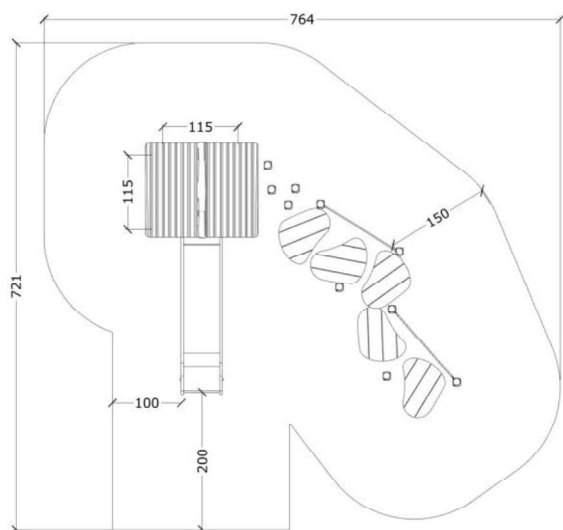

10136

Bakkeløsning med rutschebane, opgange og tovværk

Datablad

Serie: Rutschebaner

Vare nr.:10136

Dato:12.9.17

Aldersgruppe: 1+

Monteringstid:7 timer

Sikkerhedsareal:50 m2

Kræver faldunderlag:Nej

Faldhøjde:

Samlet vægt:250 kg

Største enkeltdel:230 cm

Vægt, største enkeltdel:30 kg