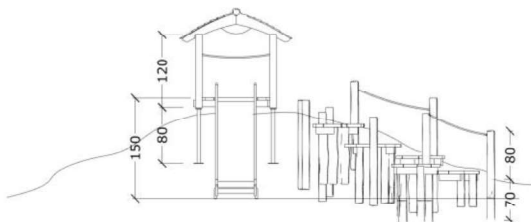

10136

Bakkeløsning med rutschebane, opgange og tovværk

Datablad

Serie: Rutschebaner

Vare nr.:10136

Dato:12.9.17

Aldersgruppe: 1+

Monteringstid:7 timer

Sikkerhedsareal:50 m2

Kræver faldunderlag:Nej

Faldhøjde:

Samlet vægt:250 kg

Største enkeltdel:230 cm

Vægt, største enkeltdel:30 kg