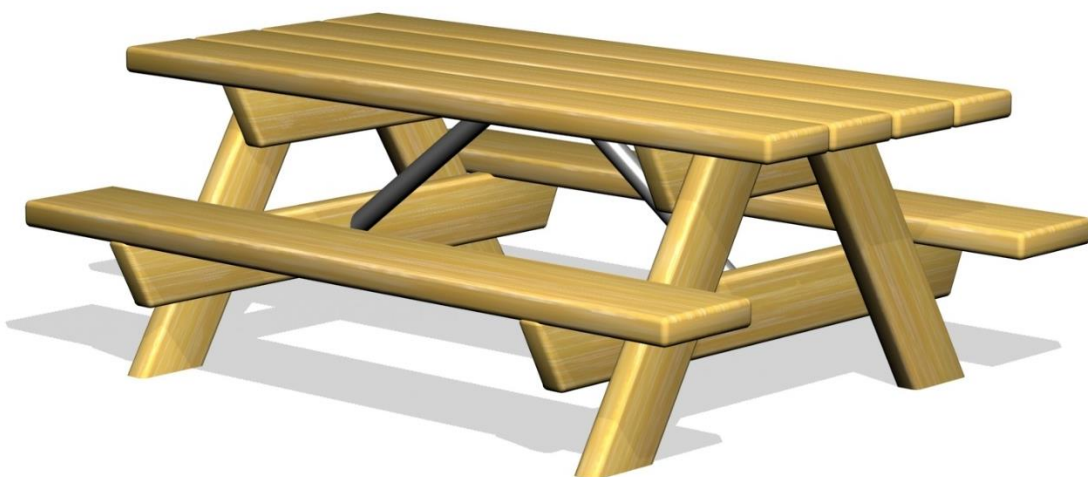

10206

Mini bord bænke sæt / Mini table benches set

Datablad / data sheet

Serie: Bord bænke	Vare nr.: 10206	Dato: 16.03.2020	Aldersgruppe: 1+
Kræver faldunderlag: No	Sikkerhedsareal:	Faldhøjde: 0 cm	Monteringstid: 2 timer
Antal montører: 2	Samlet vægt: 75 kg	Største enkelt del: 150X63 cm	Vægt største enkelt del: 30 kg
Kg beton pr hul:	Forboret: Nej	Leveres samlet: Delvist	Handicap venligt: -

Serie: Table benches	Item no.: 10206	Date: 16.03.2020	Age group: 1+
Demands fall underlay: No	Security area:	Fall high: 0 cm	Mouting time: 2 hour
Numbers of installers: 2	Total weight: 75 kg	Largest part: 150X63 cm	Weight, largest part: 30 kg
Kg of concrete per hole:	Pre drilled: No	Delivered assembled: Partly	Disability access: -