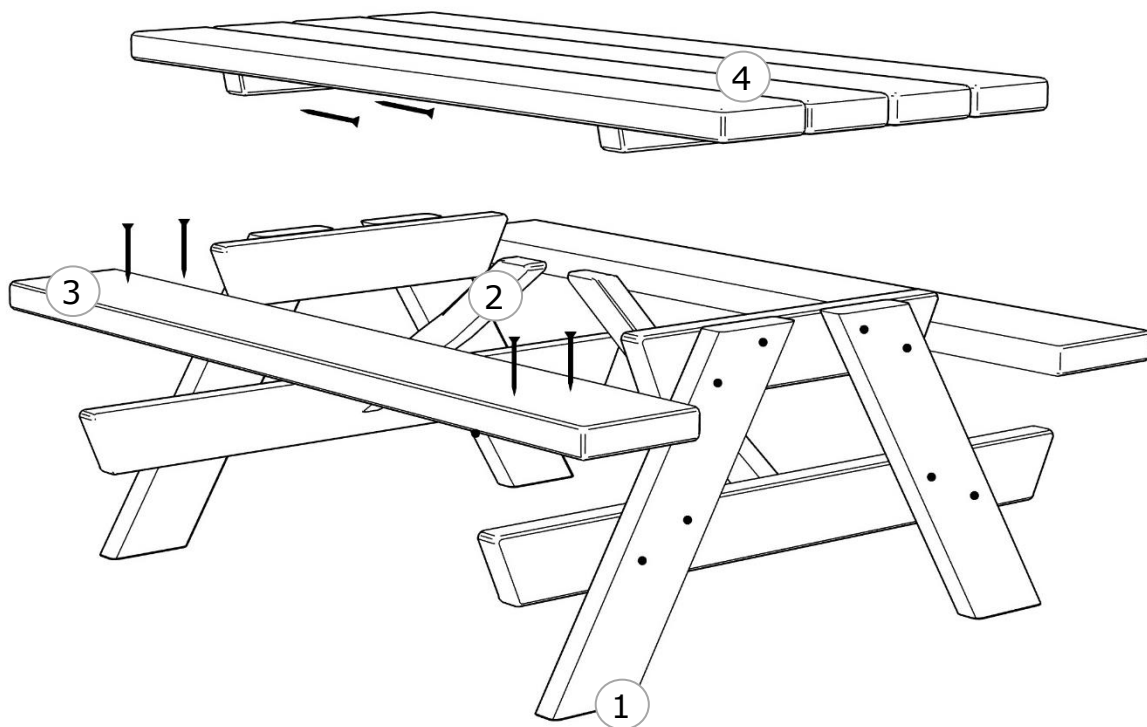

10206

Mini bord bænke sæt / Mini table benches set

Datablad / data sheet

Serie: Bord bænke	Vare nr.: 10206	Dato: 16.03.2020	Aldersgruppe: 1+
Kræver faldunderlag: No	Sikkerhedsareal:	Faldhøjde: 0 cm	Monteringstid: 2 timer
Antal montører: 2	Samlet vægt: 75 kg	Største enkelt del: 150X63 cm	Vægt største enkelt del: 30 kg
Kg beton pr hul:	Forboret: Nej	Leveres samlet: Delvist	Handicap venligt: -

Serie: Table benches	Item no.: 10206	Date: 16.03.2020	Age group: 1+
Demands fall underlay: No	Security area:	Fall high: 0 cm	Mouting time: 2 hour
Numbers of installers: 2	Total weight: 75 kg	Largest part: 150X63 cm	Weight, largest part: 30 kg
Kg of concrete per hole:	Pre drilled: No	Delivered assembled: Partly	Disability access: -

 Elements liste:

1	Stel	2
2	Afstiver	1
3	Bænk bræt	2
4	Bord plade	1

Alt skal forbores

 Elements list:

1	Frame	2
3	Between	1
4	Bench board	2
5	Table plate	1

Everything has to be pre-drilled

Montage beskrivelse:

- 1/ Monter bord pladen med 5X70
- 2/ Monter afstiveren med 5X40 / 5X70
- 3/ Monter bænke planker med 5X70

Husk at efterspænde løbende

Installation description:

- 1 / Mount table top with 5X40
- 2 / Mount the brace with 5X40 / 5X70.
- 2 / Mount benches planks with 5X70