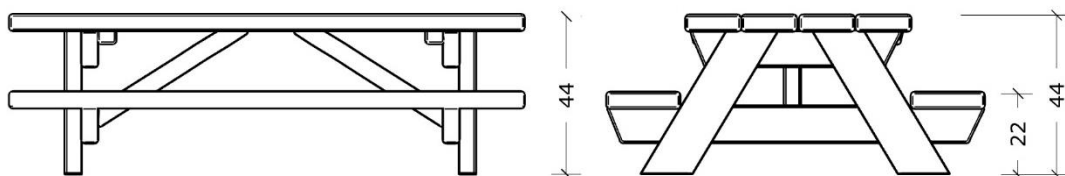

10206

Mini bord bænke sæt / Mini table benches set

Datablad / data sheet

Serie: Bord bænke	Vare nr.: 10206	Dato: 16.03.2020	Aldersgruppe: 1+
Kræver faldunderlag: No	Sikkerhedsareal:	Faldhøjde: 0 cm	Monteringstid: 2 timer
Antal montører: 2	Samlet vægt: 75 kg	Største enkelt del: 150X63 cm	Vægt største enkelt del: 30 kg
Kg beton pr hul:	Forboret: Nej	Leveres samlet: Delvist	Handicap venligt: -

Serie: Table benches	Item no.: 10206	Date: 16.03.2020	Age group: 1+
Demands fall underlay: No	Security area:	Fall high: 0 cm	Mouting time: 2 hour
Numbers of installers: 2	Total weight: 75 kg	Largest part: 150X63 cm	Weight, largest part: 30 kg
Kg of concrete per hole:	Pre drilled: No	Delivered assembled: Partly	Disability access: -