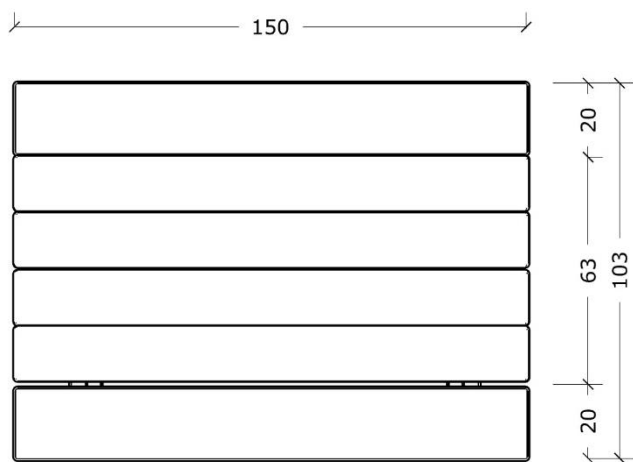

10206

Mini bord bænke sæt / Mini table benches set

Datablad / data sheet

Serie: Bord bænke	Vare nr.: 10206	Dato: 16.03.2020	Aldersgruppe: 1+
Kræver faldunderlag: No	Sikkerhedsareal:	Faldhøjde: 0 cm	Monteringstid: 2 timer
Antal montører: 2	Samlet vægt: 75 kg	Største enkelt del: 150X63 cm	Vægt største enkelt del: 30 kg
Kg beton pr hul:	Forboret: Nej	Leveres samlet: Delvist	Handicap venligt: -

Serie: Table benches	Item no.: 10206	Date: 16.03.2020	Age group: 1+
Demands fall underlay: No	Security area:	Fall high: 0 cm	Mouting time: 2 hour
Numbers of installers: 2	Total weight: 75 kg	Largest part: 150X63 cm	Weight, largest part: 30 kg
Kg of concrete per hole:	Pre drilled: No	Delivered assembled: Partly	Disability access: -