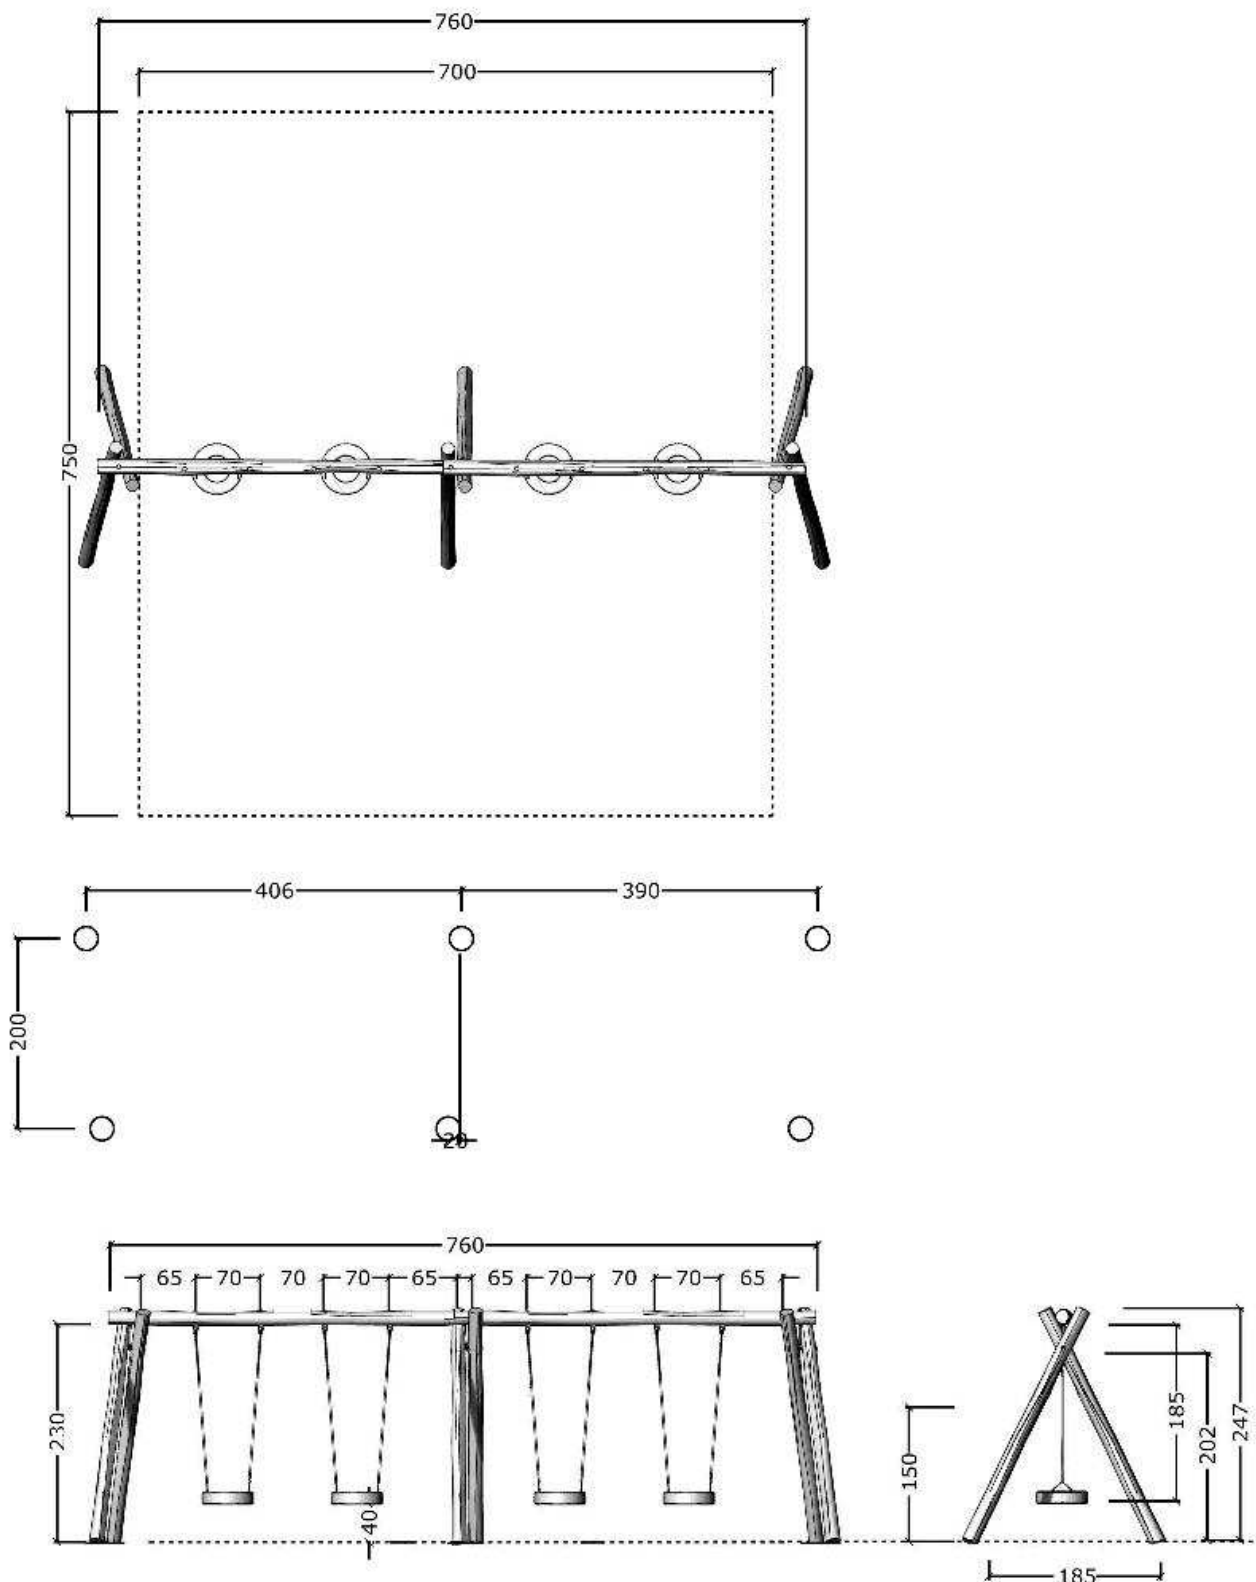

Serie: Gyng

Vare nr.:1026

Dato:12.3.2014

Aldersgruppe: 3+

Monteringstid:7 timer

Sikkerhedsareal:57m2

Kræver faldunderlag:Ja

Faldhøjde: 150 cm

Samlet vægt:300kg

Største enkeltdel:400 cm

Vægt, største enkeltdel:60 kg

Stykliste:

Nr.:	Varenr.:	Beskrivelse	Dimension	Antal
1	ST 360	Robinia stolpe	Ø14-16 L=360cm	6
2	VA 400 H	Robinia vange/gyngeoverligger m/hak	Ø14-16 L=400cm	2
3	MPG	Montageprincip	se tegning MP 04	3
4	FD F2	Fundering ST	se tegning FD F1	6
5	PS	Producentstilt	se tegning PS	1
6	DG	Dækgynge , incl ophæng		4

Serie: Gyng	Vare nr.:1026	Dato:12.3.2014	Aldersgruppe: 3+
Monteringstid:7 timer	Sikkerhedsareal:57m2	Kræver faldunderlag:Ja	Faldhøjde: 150 cm
Samlet vægt:300kg	Største enkeltdel:400 cm	Vægt, største enkeltdel:60 kg	