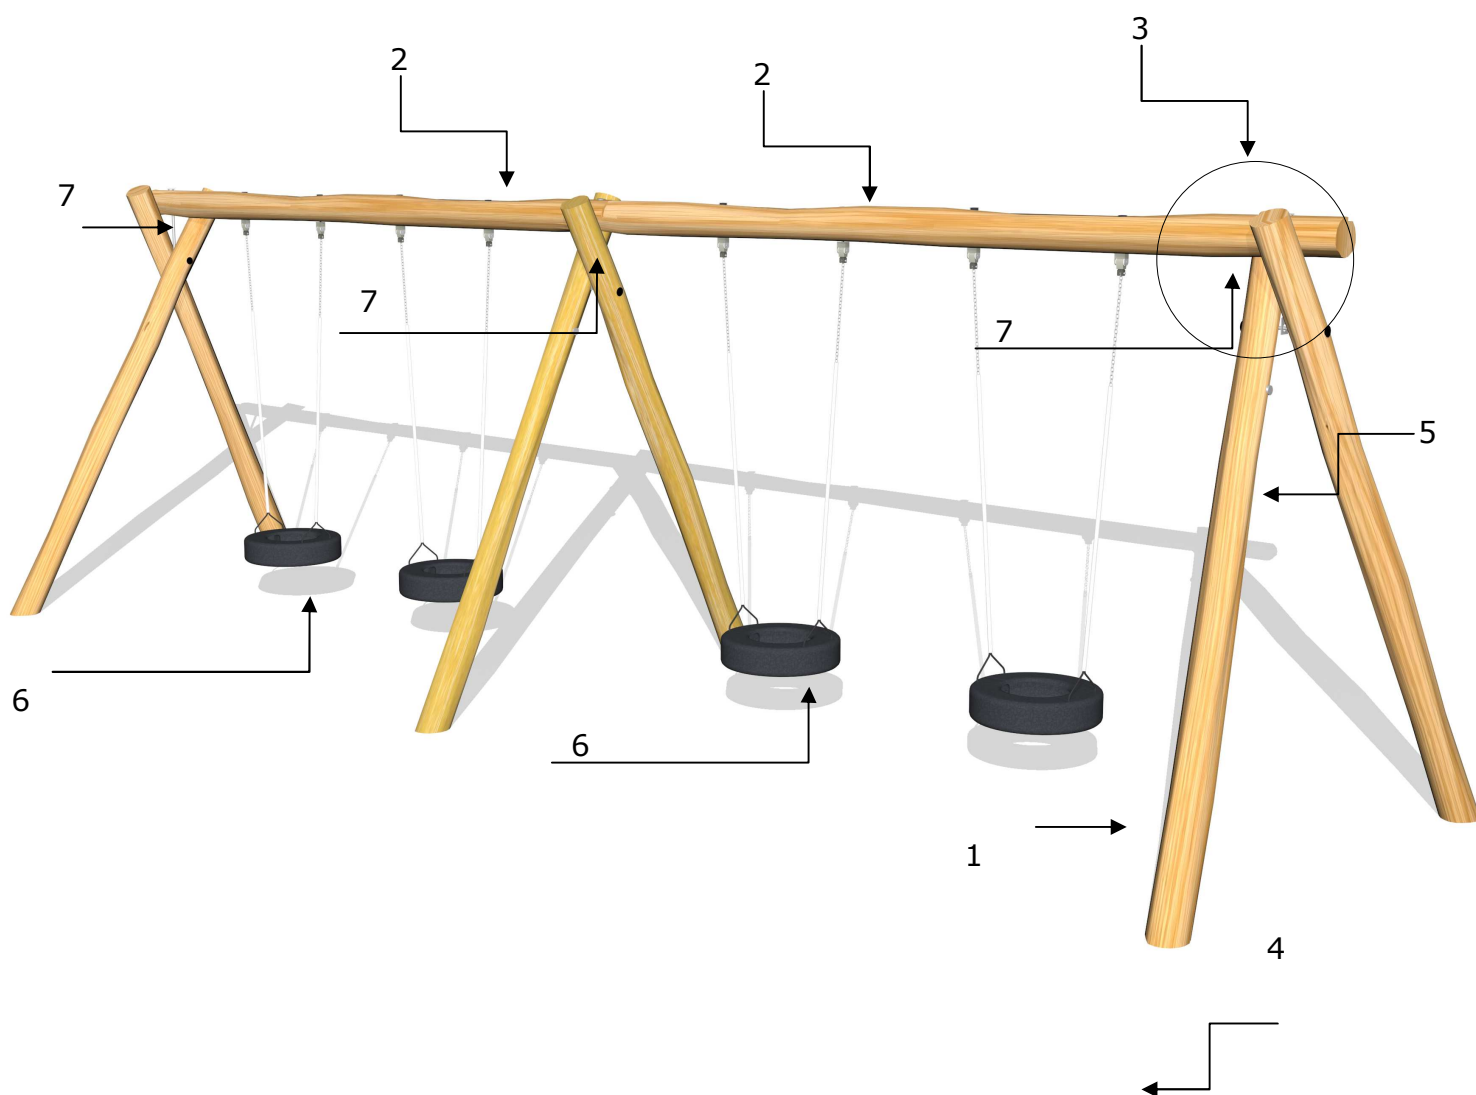

Serie: Gyng

Vare nr.:1026

Dato:12.3.2014

Aldersgruppe: 3+

Monteringstid:7 timer

Sikkerhedsareal:57m2

Kræver faldunderlag:Ja

Faldhøjde: 150 cm

Samlet vægt:300kg

Største enkeltdel:400 cm

Vægt, største enkeltdel:60 kg

Stykliste:

Nr.:	Varenr.:	Beskrivelse	Dimension	Antal
1	ST 360	Robinia stolpe	Ø14-16 L=360cm	6
2	VA 400 H	Robinia vange/gyngeoverligger m/hak	Ø14-16 L=400cm	2
3	MPG	Montageprincip	se tegning MP 04	3
4	FD F2	Fundering ST	se tegning FD F1	6
5	PS	Producentstilt	se tegning PS	1
6	DG	Dækgynge , incl ophæng		4

Serie: Gyng	Vare nr.:1026	Dato:12.3.2014	Aldersgruppe: 3+
Monteringstid:7 timer	Sikkerhedsareal:57m2	Kræver faldunderlag:Ja	Faldhøjde: 150 cm
Samlet vægt:300kg	Største enkeltdel:400 cm	Vægt, største enkeltdel:60 kg	