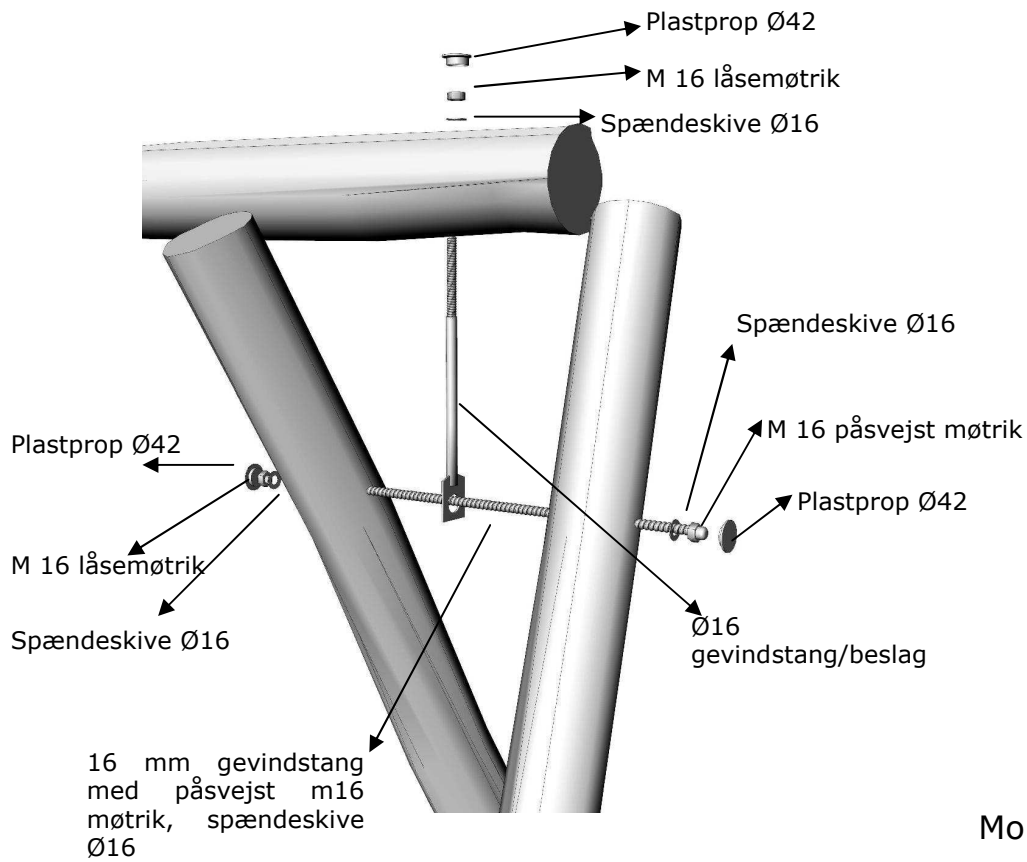

Serie: Gyng

Vare nr.:1026

Dato:12.3.2014

Aldersgruppe: 3+

Monteringstid:7 timer

Sikkerhedsareal:57m2

Kræver faldunderlag:Ja

Faldhøjde: 150 cm

Samlet vægt:300kg

Største enkeltdel:400 cm

Vægt, største enkeltdel:60 kg

Stykliste:

Nr.:	Varenr.:	Beskrivelse	Dimension	Antal
1	ST 360	Robinia stolpe	Ø14-16 L=360cm	6
2	VA 400 H	Robinia vange/gyngeoverligger m/hak	Ø14-16 L=400cm	2
3	MPG	Montageprincip	se tegning MP 04	3
4	FD F2	Fundering ST	se tegning FD F1	6
5	PS	Producentstilt	se tegning PS	1
6	DG	Dækgynge , incl ophæng		4

Serie: Gyng	Vare nr.:1026	Dato:12.3.2014	Aldersgruppe: 3+
Monteringstid:7 timer	Sikkerhedsareal:57m2	Kræver faldunderlag:Ja	Faldhøjde: 150 cm
Samlet vægt:300kg	Største enkeltdel:400 cm	Vægt, største enkeltdel:60 kg	