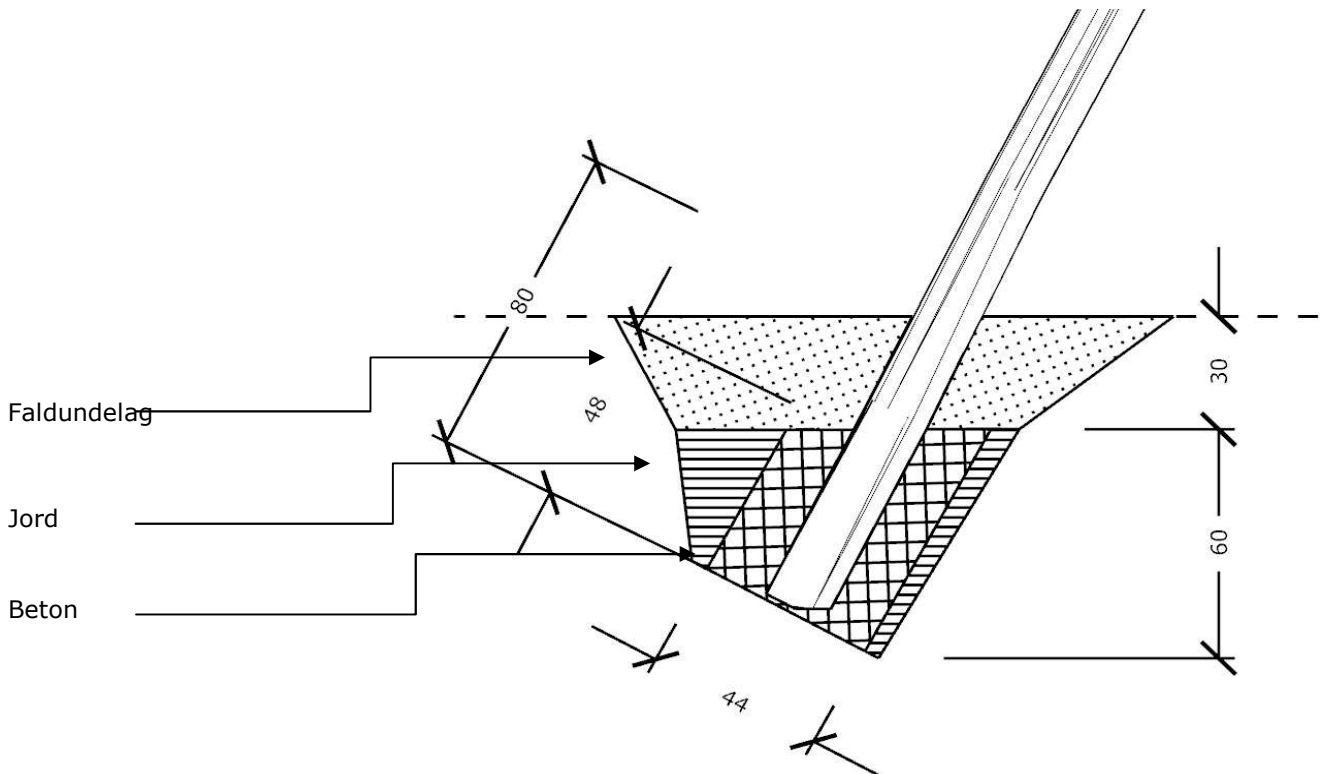

Fundering, FD F2