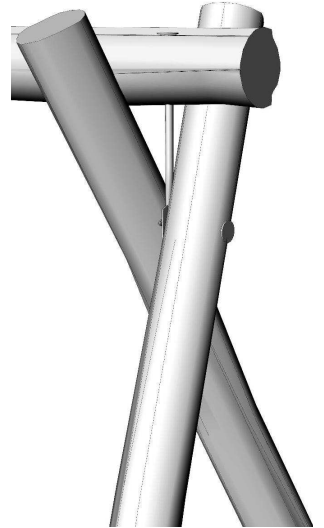

Serie: Gyng

Vare nr.:1026

Dato:12.3.2014

Aldersgruppe: 3+

Monteringstid:7 timer

Sikkerhedsareal:57m2

Kræver faldunderlag:Ja

Faldhøjde: 150 cm

Samlet vægt:300kg

Største enkeltdel:400 cm

Vægt, største enkeltdel:60 kg

Stykliste:

Nr.:	Varenr.:	Beskrivelse	Dimension	Antal
1	ST 360	Robinia stolpe	Ø14-16 L=360cm	6
2	VA 400 H	Robinia vange/gyngeoverligger m/hak	Ø14-16 L=400cm	2
3	MPG	Montageprincip	se tegning MP 04	3
4	FD F2	Fundering ST	se tegning FD F1	6
5	PS	Producentstilt	se tegning PS	1
6	DG	Dækgynge , incl ophæng		4

Serie: Gyng	Vare nr.:1026	Dato:12.3.2014	Aldersgruppe: 3+
Monteringstid:7 timer	Sikkerhedsareal:57m2	Kræver faldunderlag:Ja	Faldhøjde: 150 cm
Samlet vægt:300kg	Største enkeltdel:400 cm	Vægt, største enkeltdel:60 kg	