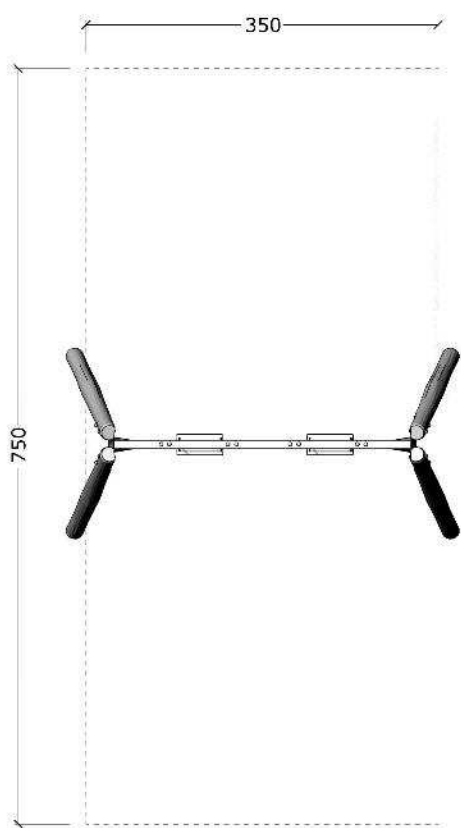

1044

Gyngestativ med ståloverligger, robinia ben og 2 gummigynger

Datablad

Serie: Gyng

Vare nr.:1044

Dato:1.3.2016

Aldersgruppe: 3+

Monteringstid:5 timer

Sikkerhedsareal:26,5m²

Kræver faldunderlag:Ja

Faldhøjde: 150 cm

Samlet vægt:320kg

Største enkeltdel:350cm

Vægt, største enkeltdel:60 kg

Stykliste:

Nr.:	Varenr.:	Beskrivelse	Dimension	Antal
1	ST 350	Robinia stolpe	Ø14-16 L=350cm	4
2	VA 400 S	Overligger stål, med monterede beslag	Ø14-16 L=310cm	1
3	MPG	Montageprincip	se tegning MPG	2
4	FD F2	Fundering ST	se tegning FD F1	4
5	PS	Producentstilt	se tegning PS	1
6	GG	Gummisæde, incl kæde / sjækel		2

Serie: Gyng

Vare nr.:1044

Dato:1.3.2016

Aldersgruppe: 3+

Monteringstid:5 timer

Sikkerhedsareal:26,5m2

Kræver faldunderlag:Ja

Faldhøjde: 150 cm

Samlet vægt:320kg

Største enkeltdel:350cm

Vægt, største enkeltdel:60 kg

Møtriks hus → Afslutningsprop → 16 mm skive → 16 mm gevindstang med påsvejs møtrik → Møtrikshus → 16 mm skive → Fransk skrue,
12X90 → Møtriks hus → Fransk skrue,
12X90 forbores
med Ø10Møtriks hus → 16 mm skive → 16 mm møtrik → Afslutningsprop → 