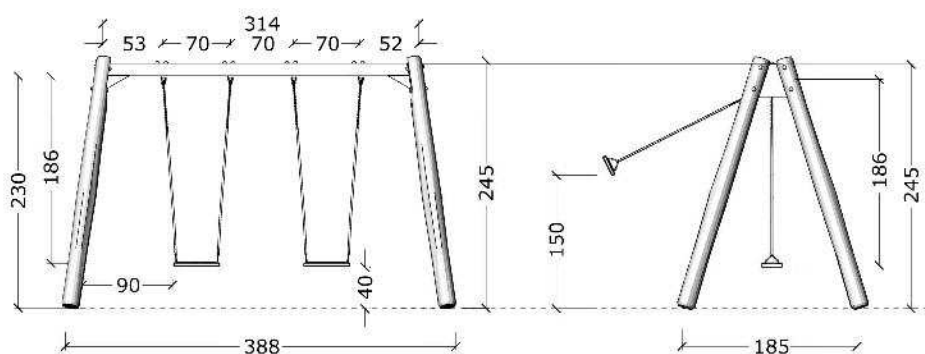

1044

Gyngestativ med ståloverligger, robinia ben og 2 gummigynger

Datablad

Serie: Gyng

Vare nr.:1044

Dato:1.3.2016

Aldersgruppe: 3+

Monteringstid:5 timer

Sikkerhedsareal:26,5m²

Kræver faldunderlag:Ja

Faldhøjde: 150 cm

Samlet vægt:320kg

Største enkeltdel:350cm

Vægt, største enkeltdel:60 kg

Stykliste:

Nr.:	Varenr.:	Beskrivelse	Dimension	Antal
1	ST 350	Robinia stolpe	Ø14-16 L=350cm	4
2	VA 400 S	Overligger stål, med monterede beslag	Ø14-16 L=310cm	1
3	MPG	Montageprincip	se tegning MPG	2
4	FD F2	Fundering ST	se tegning FD F1	4
5	PS	Producentstilt	se tegning PS	1
6	GG	Gummisæde, incl kæde / sjækel		2

Serie: Gyng

Vare nr.:1044

Dato:1.3.2016

Aldersgruppe: 3+

Monteringstid:5 timer

Sikkerhedsareal:26,5m2

Kræver faldunderlag:Ja

Faldhøjde: 150 cm

Samlet vægt:320kg

Største enkeltdel:350cm

Vægt, største enkeltdel:60 kg

Møtriks hus → Afslutningsprop → 16 mm skive → 16 mm gevindstang med påsvejs møtrik → Møtrikshus → 16 mm skive → Fransk skrue,
12X90 → Møtriks hus → Fransk skrue,
12X90 forbores
med Ø10Møtriks hus → 16 mm skive → 16 mm møtrik → Afslutningsprop → 