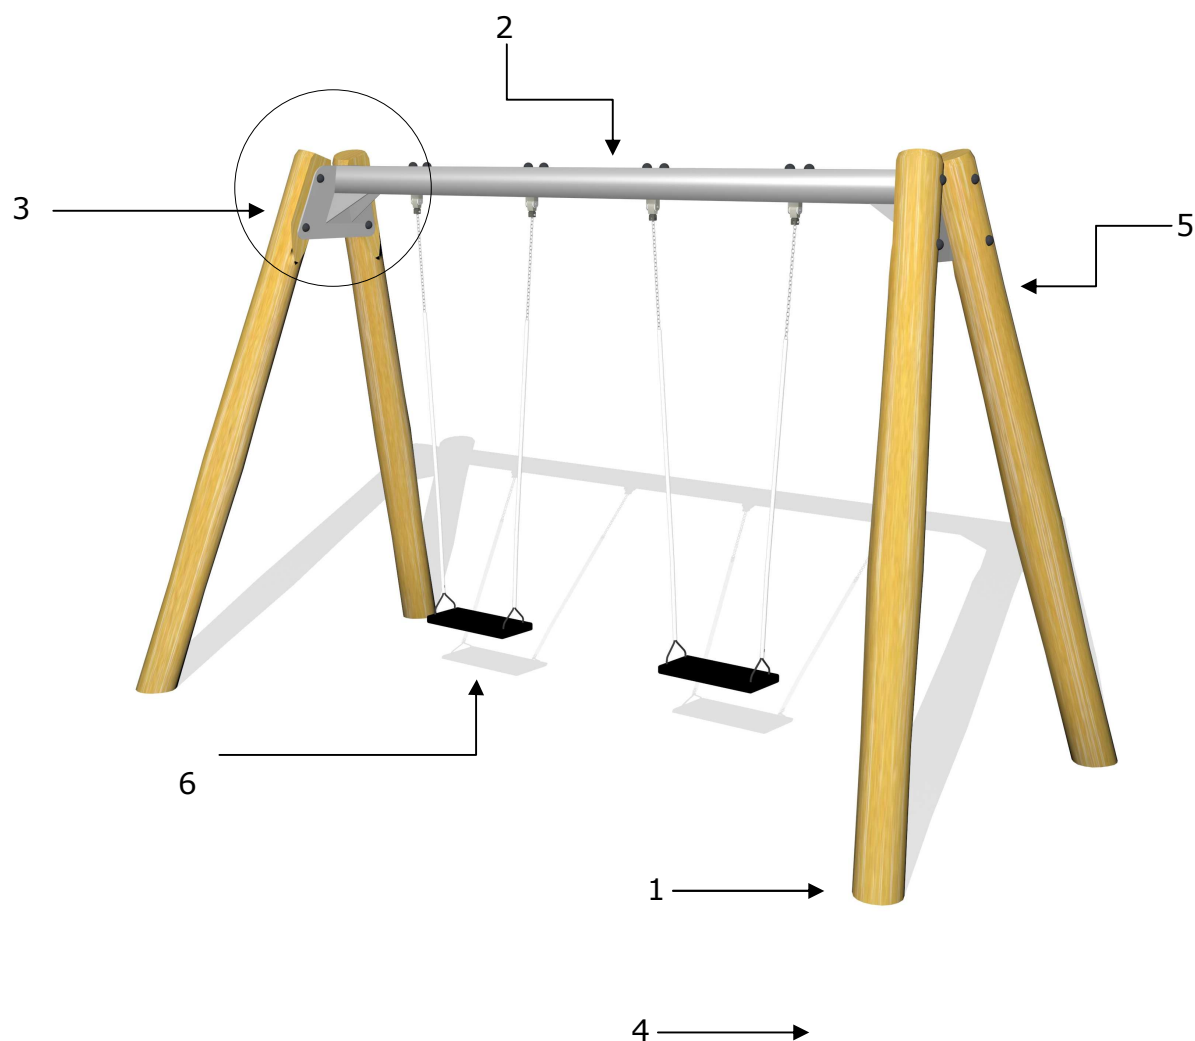

1044

Gyngestativ med ståloverligger, robinia ben og 2 gummigynger

Datablad

Serie: Gyng

Vare nr.:1044

Dato:1.3.2016

Aldersgruppe: 3+

Monteringstid:5 timer

Sikkerhedsareal:26,5m²

Kræver faldunderlag:Ja

Faldhøjde: 150 cm

Samlet vægt:320kg

Største enkeltdel:350cm

Vægt, største enkeltdel:60 kg

Stykliste:

Nr.:	Varenr.:	Beskrivelse	Dimension	Antal
1	ST 350	Robinia stolpe	Ø14-16 L=350cm	4
2	VA 400 S	Overligger stål, med monterede beslag	Ø14-16 L=310cm	1
3	MPG	Montageprincip	se tegning MPG	2
4	FD F2	Fundering ST	se tegning FD F1	4
5	PS	Producentstilt	se tegning PS	1
6	GG	Gummisæde, incl kæde / sjækel		2

Serie: Gyng

Vare nr.:1044

Dato:1.3.2016

Aldersgruppe: 3+

Monteringstid:5 timer

Sikkerhedsareal:26,5m2

Kræver faldunderlag:Ja

Faldhøjde: 150 cm

Samlet vægt:320kg

Største enkeltdel:350cm

Vægt, største enkeltdel:60 kg

Møtriks hus → Afslutningsprop → 16 mm skive → 16 mm gevindstang med påsvejs møtrik → Møtrikshus → 16 mm skive → Fransk skrue,
12X90 → Møtriks hus → Fransk skrue,
12X90 forbores
med Ø10Møtriks hus → 16 mm skive → 16 mm møtrik → Afslutningsprop → 