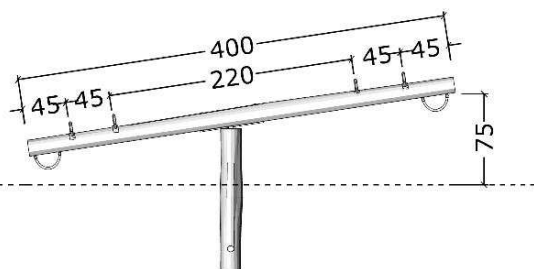

Serie: Vipper	Vare nr.:1118	Dato:12.3.2014	Aldersgruppe: 1+
Monteringstid:4 timer	Sikkerhedsareal:20m2	Kræver faldunderlag:Nej	Faldhøjde:90 cm
Samlet vægt:100kg	Største enkeltdel:400 cm	Vægt, største enkeltdel:35 kg	