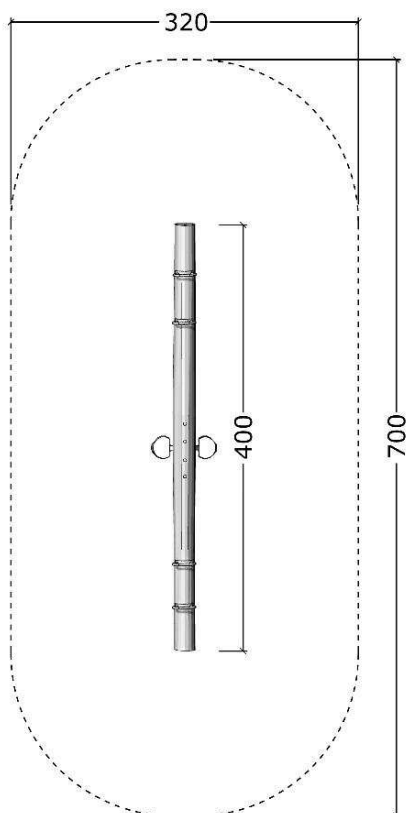

Serie: Vipper	Vare nr.:1118	Dato:12.3.2014	Aldersgruppe: 1+
Monteringstid:4 timer	Sikkerhedsareal:20m2	Kræver faldunderlag:Nej	Faldhøjde:90 cm
Samlet vægt:100kg	Største enkeltdel:400 cm	Vægt, største enkeltdel:35 kg	