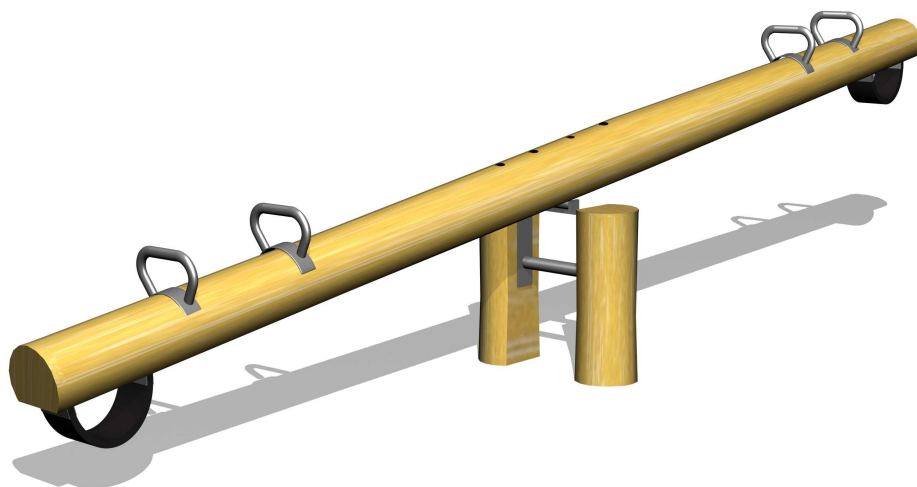

Serie: Vipper	Vare nr.:1118	Dato:12.3.2014	Aldersgruppe: 1+
Monteringstid:4 timer	Sikkerhedsareal:20m2	Kræver faldunderlag:Nej	Faldhøjde:90 cm
Samlet vægt:100kg	Største enkeltdel:400 cm	Vægt, største enkeltdel:35 kg	