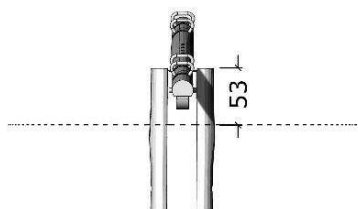

Serie: Vipper	Vare nr.:1118	Dato:12.3.2014	Aldersgruppe: 1+
Monteringstid:4 timer	Sikkerhedsareal:20m2	Kræver faldunderlag:Nej	Faldhøjde:90 cm
Samlet vægt:100kg	Største enkeltdel:400 cm	Vægt, største enkeltdel:35 kg	