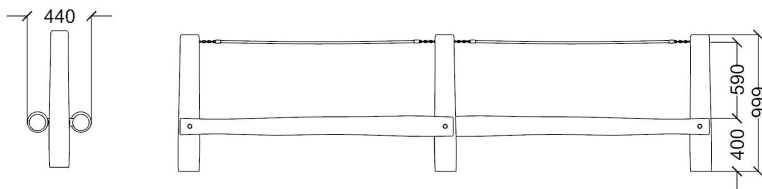

21 m²

Serie: 29 serien	Vare nr.: 2912	Dato: 08.10.2018	Aldersgruppe: 1+
Kræver faldunderlag: Nej	Sikkerhedsareal: 21 m ²	Faldhøjde: 40 cm	Monteringstid: 2 timer
Antal montører: 1	Samlet vægt: 102,8 kg	Største enkelt del: 200 cm	Vægt største enkelt del: 22 kg
Kg beton pr hul: 25 kg	Forboret: Ja	Leveres samlet: Nej	Handicap venligt: -