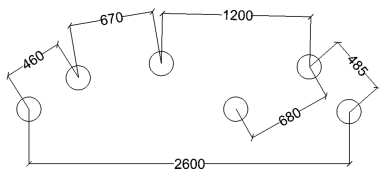

17,5 m2

Serie: 29 serien	Vare nr.: 2947	Dato: 08.10.2018	Aldersgruppe: 1+
Kræver faldunderlag: Nej	Sikkerhedsareal: 17,5 m2	Faldhøjde: 40 cm	Monteringstid: 2,5 time
Antal montører: 1	Samlet vægt: 84 kg	Største enkelt del: 100 cm	Vægt største enkelt del: 11kg
Kg beton pr hul: 25 kg	Forboret: Ja	Leveres samlet: Nej	Handicap venligt: -