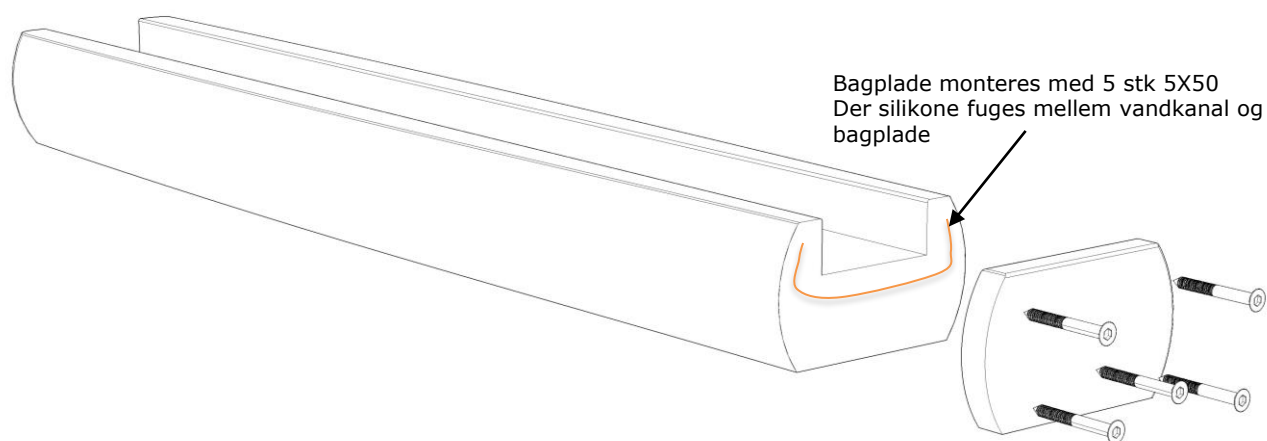

Serie: Vandleg	Vare nr.: 3022	Dato: 21.11.2018	Aldersgruppe: 1+
Kræver faldunderlag: Nej	Monteringstid: 0,5 timer	Antal montører: 1	Samlet vægt: 16 kg
Største enkeltdel: 100 cm	Vægt største enkeltdel: 16 kg	Kg beton pr hul: - kg	Forboret: Nej
Leveres samlet: Ja	Handicap venligt: -		

Bagplade forbores

Nr.:	Varenr.:	Beskrivelse	Dimension	Antal
1	3022	Robinia U skåret vandkanal, uden ben	Ø14-16 L=98cm	1
2	3022-A	Robinia, 20mm tilskåret	Ø14-16	1