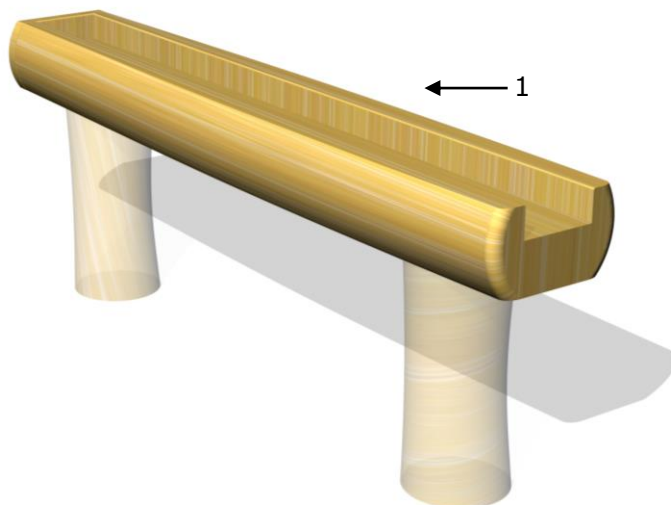

Serie: Vandleg	Vare nr.: 3022	Dato: 21.11.2018	Aldersgruppe: 1+
Kræver faldunderlag: Nej	Monteringstid: 0,5 timer	Antal montører: 1	Samlet vægt: 16 kg
Største enkeltdel: 100 cm	Vægt største enkeltdel: 16 kg	Kg beton pr hul: - kg	Forboret: Nej
Leveres samlet: Ja	Handicap venligt: -		

Bagplade forbores

Nr.:	Varenr.:	Beskrivelse	Dimension	Antal
1	3022	Robinia U skåret vandkanal, uden ben	Ø14-16 L=98cm	1
2	3022-A	Robinia, 20mm tilskåret	Ø14-16	1