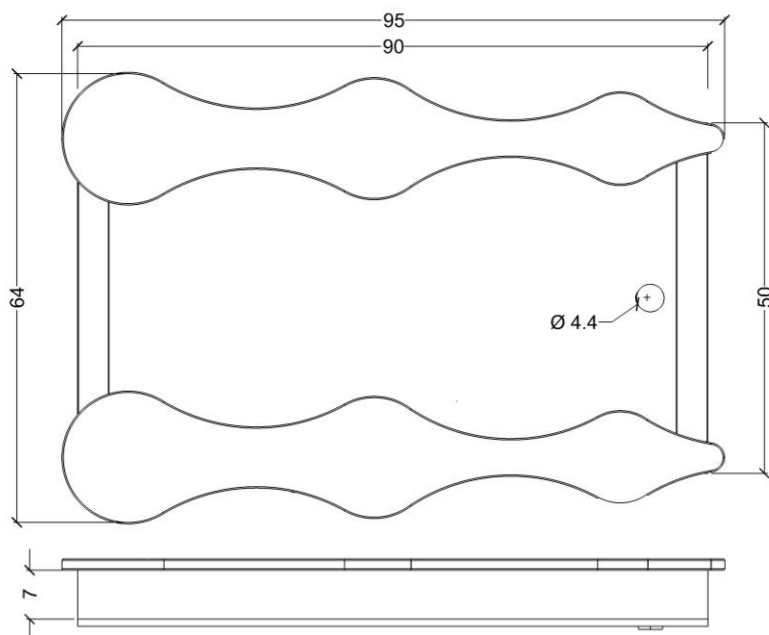

3030

Douglas/HPL vandkar med udløb 90X50, uden ben

Datablad

Serie: Vandleg	Vare nr.: 3030	Dato: 21.11.2018	Aldersgruppe: 1+
Kræver faldunderlag: Nej	Monteringstid: 0,5 timer	Antal montører: 1	Samlet vægt: 16 kg
Største enkelt del: 95X50 cm	Vægt største enkelt del: 16 kg	Kg beton pr hul: - kg	Forboret: Nej
Leveres samlet: Ja	Handicap venligt: -		

Nr.:	Varenr.:	Beskrivelse	Dimension	Antal
1	3030	Douglas/HPL vandkar, uden ben	90X50 cm	1