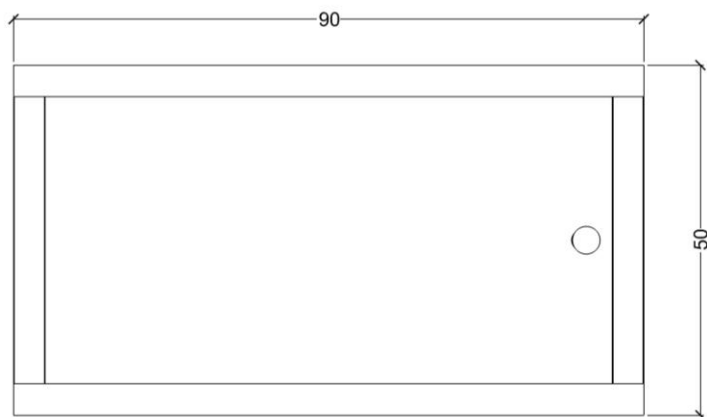

3030

Douglas/HPL vandkar med udløb 90X50, uden ben

Datablad

Serie: Vandleg	Vare nr.: 3030	Dato: 21.11.2018	Aldersgruppe: 1+
Kræver faldunderlag: Nej	Monteringstid: 0,5 timer	Antal montører: 1	Samlet vægt: 16 kg
Største enkelt del: 95X50 cm	Vægt største enkelt del: 16 kg	Kg beton pr hul: - kg	Forboret: Nej
Leveres samlet: Ja	Handicap venligt: -		

Nr.:	Varenr.:	Beskrivelse	Dimension	Antal
1	3030	Douglas/HPL vandkar, uden ben	90X50 cm	1