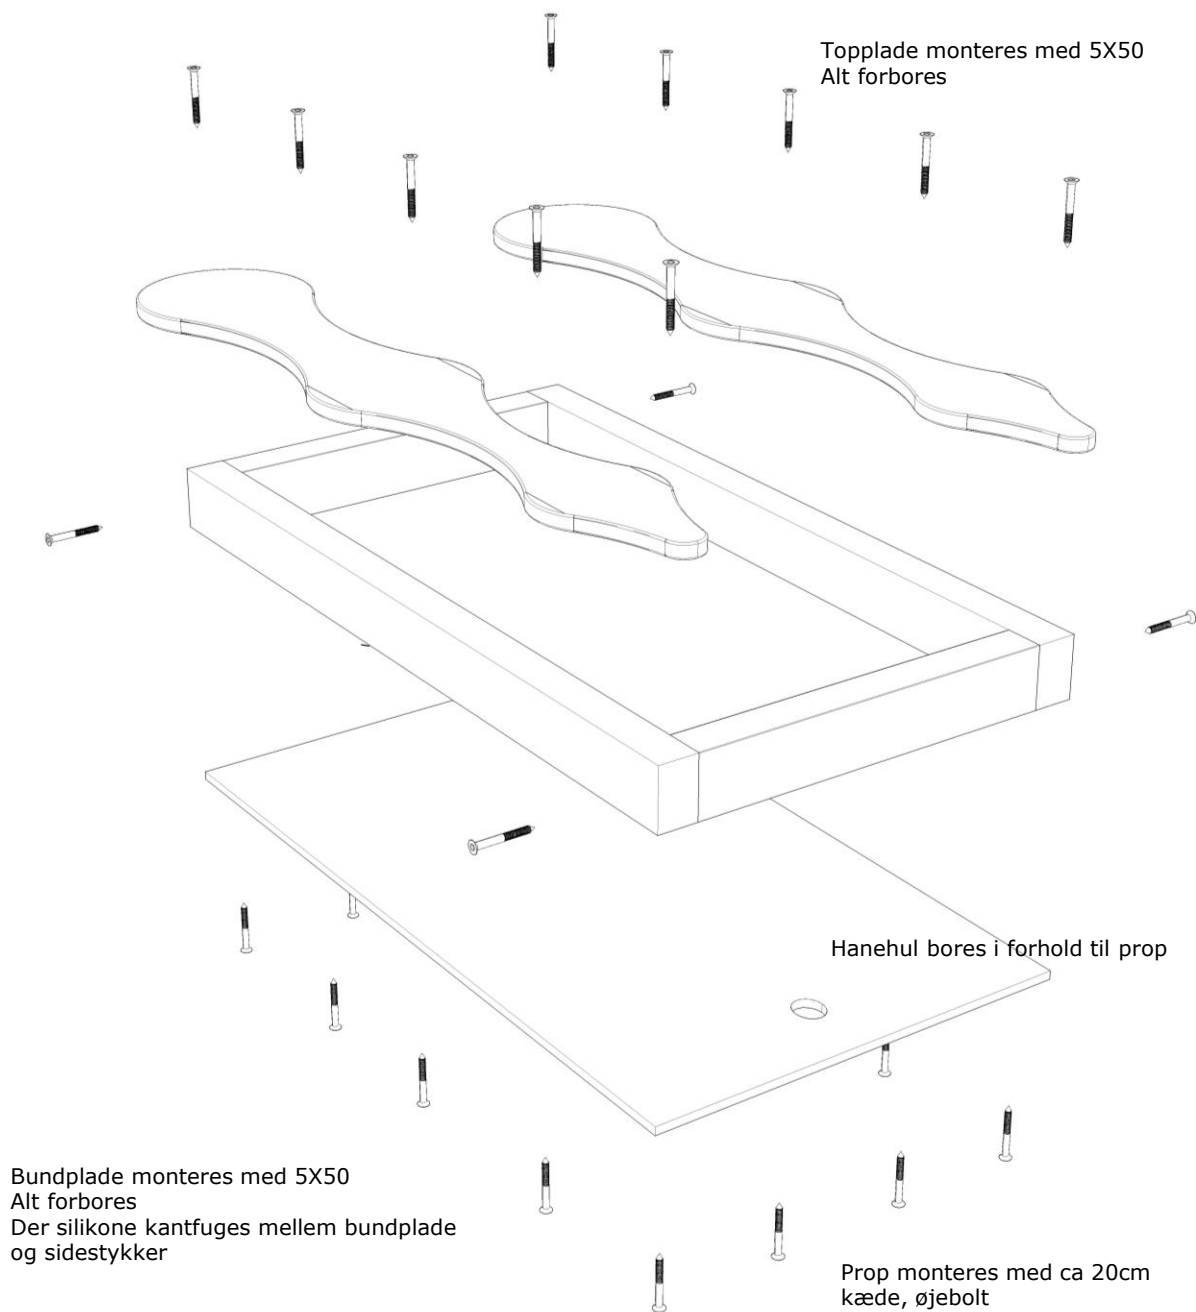

3030

Douglas/HPL vandkar med udløb 90X50, uden ben

Datablad

Serie: Vandleg	Vare nr.: 3030	Dato: 21.11.2018	Aldersgruppe: 1+
Kræver faldunderlag: Nej	Monteringstid: 0,5 timer	Antal montører: 1	Samlet vægt: 16 kg
Største enkelt del: 95X50 cm	Vægt største enkelt del: 16 kg	Kg beton pr hul: - kg	Forboret: Nej
Leveres samlet: Ja	Handicap venligt: -		

Nr.:	Varenr.:	Beskrivelse	Dimension	Antal
1	3030	Douglas/HPL vandkar, uden ben	90X50 cm	1