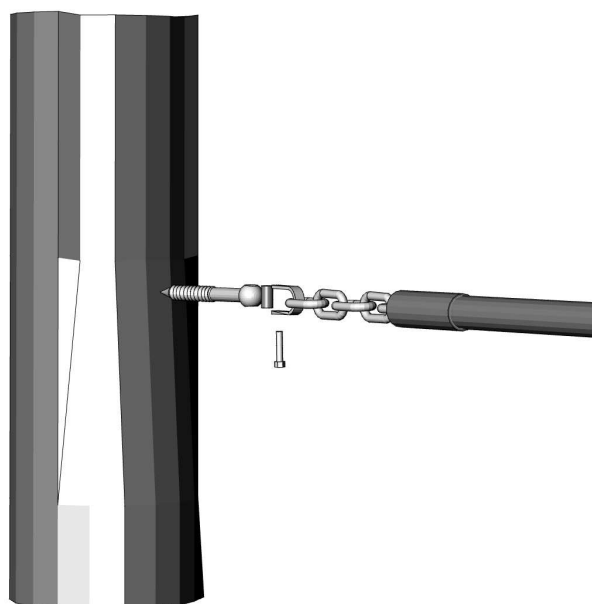

Stykliste:

Nr.:	Varenr.:	Beskrivelse	Dimension	Antal
1	ST 300	Robinia stolpe	Ø14-16 L=100cm	2
2	VA 250	Robinia vange	Ø14-16 L=250cm	1
3	RVA 210	Rullebom, Robinia, med beslag	Ø14-16 L=210cm	1
4	Tov 220	Taifun med kædeafsltning	L 220	1
5	MP 04	Montageprincip	se tegning MP 04	2
6	FD F1	Fundering ST	se tegning FD F1	2
7	MP 07	Montageprincip	se tegning MP 07	2
8	PS	Producentskilt	se tegning PS	1

Serie: Balance	Vare nr.:3506	Dato:12.3.2014	Aldersgruppe: 3+
Monteringstid:4 timer	Sikkerhedsareal:17m2	Kræver faldunderlag:Nej	Faldhøjde:40 cm
Samlet vægt:120kg	Største enkeltdel:300 cm	Vægt, største enkeltdel:30 kg	

Montageprincip MP 04

Fundering, FD F1

Montageprincip MP07

Vare nr.:Tov 220

Dato:12.3.2014

Anvendelse: Gå og balance tov.

Materiale:16 mm Taifun sort, med kædeafslutning

Montageprincip:med øjebolt / sjækkel