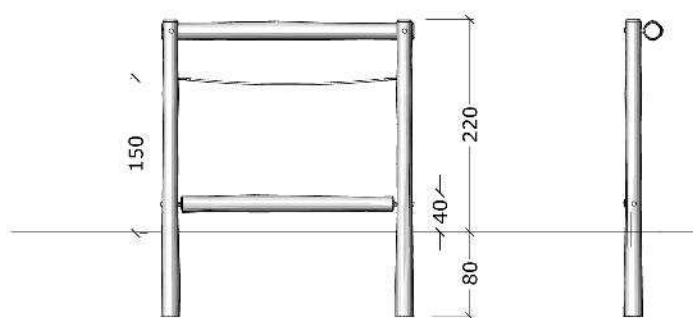

Serie: Balance	Vare nr.:3506	Dato:12.3.2014	Aldersgruppe: 3+
Monteringstid:4 timer	Sikkerhedsareal:17m2	Kræver faldunderlag:Nej	Faldhøjde:40 cm
Samlet vægt:120kg	Største enkelt-del:300 cm	Vægt, største enkelt-del:30 kg	

Stykliste:

Nr.:	Varenr.:	Beskrivelse	Dimension	Antal
1	ST 300	Robinia stolpe	Ø14-16 L=100cm	2
2	VA 250	Robinia vange	Ø14-16 L=250cm	1
3	RVA 210	Rullebom, Robinia, med beslag	Ø14-16 L=210cm	1
4	Tov 220	Taifun med kædeafsltning	L 220	1
5	MP 04	Montageprincip	se tegning MP 04	2
6	FD F1	Fundering ST	se tegning FD F1	2
7	MP 07	Montageprincip	se tegning MP 07	2
8	PS	Producentskilt	se tegning PS	1

Serie: Balance	Vare nr.:3506	Dato:12.3.2014	Aldersgruppe: 3+
Monteringstid:4 timer	Sikkerhedsareal:17m2	Kræver faldunderlag:Nej	Faldhøjde:40 cm
Samlet vægt:120kg	Største enkeltdel:300 cm	Vægt, største enkeltdel:30 kg	