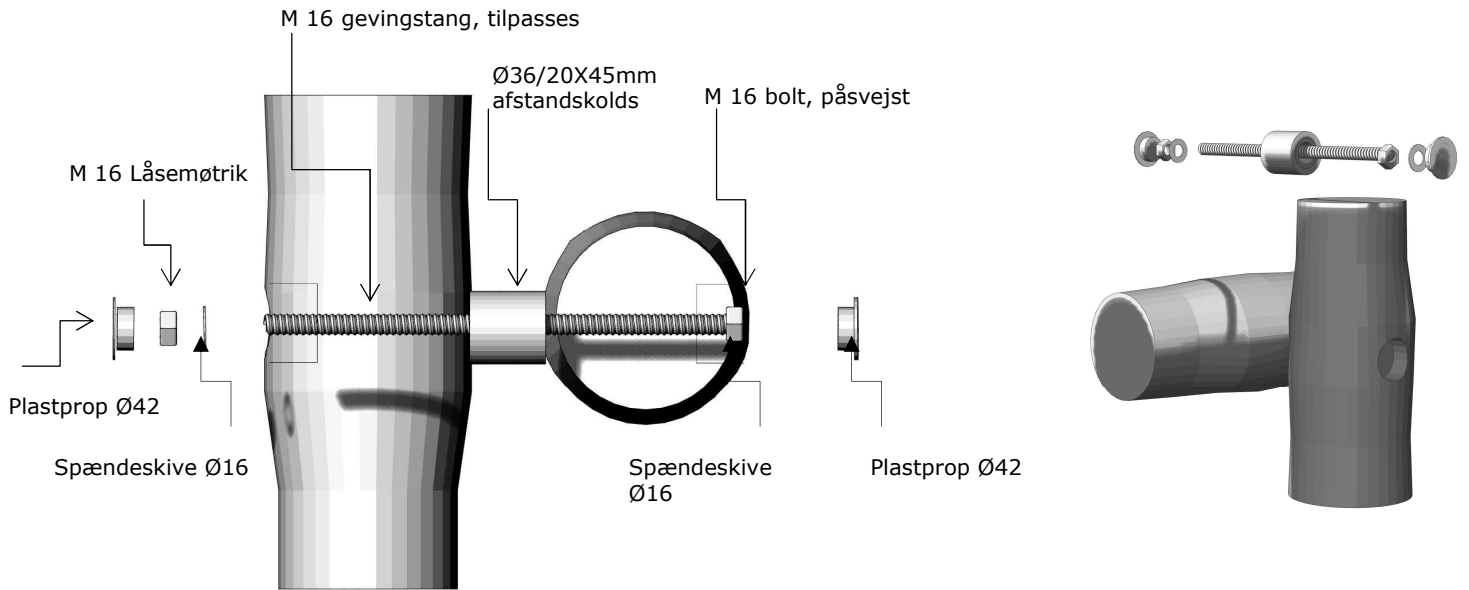

Serie: Balance	Vare nr.:3506	Dato:12.3.2014	Aldersgruppe: 3+
Monteringstid:4 timer	Sikkerhedsareal:17m2	Kræver faldunderlag:Nej	Faldhøjde:40 cm
Samlet vægt:120kg	Største enkelt-del:300 cm	Vægt, største enkelt-del:30 kg	

Stykliste:

Nr.:	Varenr.:	Beskrivelse	Dimension	Antal
1	ST 300	Robinia stolpe	Ø14-16 L=100cm	2
2	VA 250	Robinia vange	Ø14-16 L=250cm	1
3	RVA 210	Rullebom, Robinia, med beslag	Ø14-16 L=210cm	1
4	Tov 220	Taifun med kædeafsltning	L 220	1
5	MP 04	Montageprincip	se tegning MP 04	2
6	FD F1	Fundering ST	se tegning FD F1	2
7	MP 07	Montageprincip	se tegning MP 07	2
8	PS	Producentskilt	se tegning PS	1

Montageprincip MP 04

Fundering, FD F1

Montageprincip MP07

Vare nr.:Tov 220

Dato:12.3.2014

Anvendelse: Gå og balance tov.

Materiale:16 mm Taifun sort, med kædeafslutning

Montageprincip:med øjebolt / sjækkel