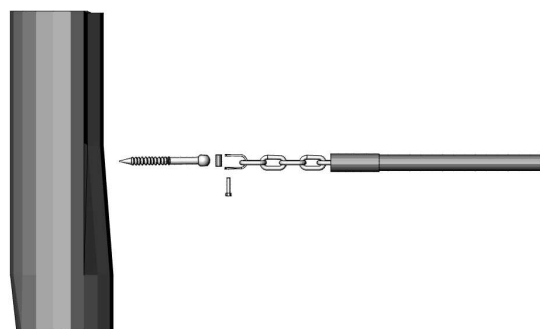

Serie: Balance	Vare nr.:3506	Dato:12.3.2014	Aldersgruppe: 3+
Monteringstid:4 timer	Sikkerhedsareal:17m2	Kræver faldunderlag:Nej	Faldhøjde:40 cm
Samlet vægt:120kg	Største enkelt-del:300 cm	Vægt, største enkelt-del:30 kg	

Stykliste:

Nr.:	Varenr.:	Beskrivelse	Dimension	Antal
1	ST 300	Robinia stolpe	Ø14-16 L=100cm	2
2	VA 250	Robinia vange	Ø14-16 L=250cm	1
3	RVA 210	Rullebom, Robinia, med beslag	Ø14-16 L=210cm	1
4	Tov 220	Taifun med kædeafsltning	L 220	1
5	MP 04	Montageprincip	se tegning MP 04	2
6	FD F1	Fundering ST	se tegning FD F1	2
7	MP 07	Montageprincip	se tegning MP 07	2
8	PS	Producentskilt	se tegning PS	1

Serie: Balance	Vare nr.:3506	Dato:12.3.2014	Aldersgruppe: 3+
Monteringstid:4 timer	Sikkerhedsareal:17m2	Kræver faldunderlag:Nej	Faldhøjde:40 cm
Samlet vægt:120kg	Største enkeltdel:300 cm	Vægt, største enkeltdel:30 kg	

Montageprincip MP 04

Fundering, FD F1

Montageprincip MP07

Vare nr.:Tov 220

Dato:12.3.2014

Anvendelse: Gå og balance tov.

Materiale:16 mm Taifun sort, med kædeafslutning

Montageprincip:med øjebolt / sjækkel