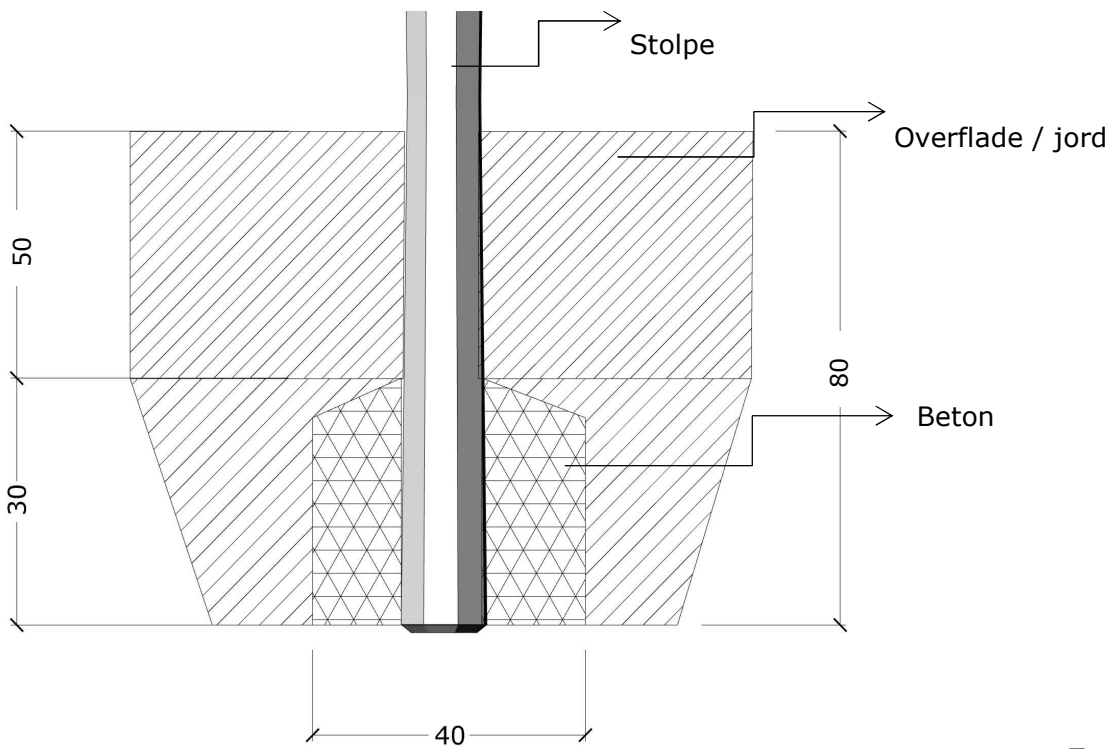

Fundering, FD F1