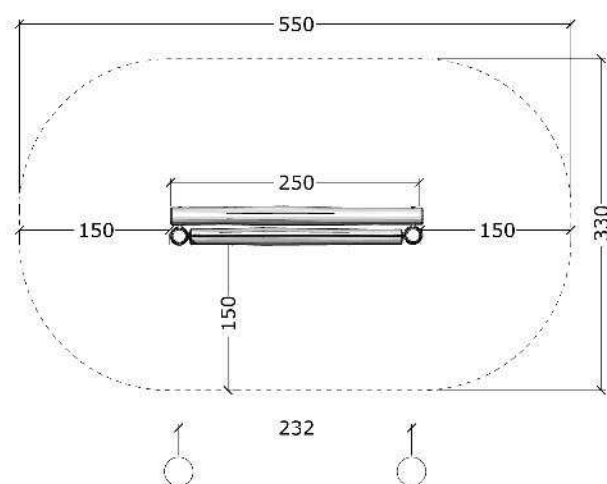

Serie: Balance	Vare nr.:3506	Dato:12.3.2014	Aldersgruppe: 3+
Monteringstid:4 timer	Sikkerhedsareal:17m2	Kræver faldunderlag:Nej	Faldhøjde:40 cm
Samlet vægt:120kg	Største enkelt-del:300 cm	Vægt, største enkelt-del:30 kg	

Stykliste:

Nr.:	Varenr.:	Beskrivelse	Dimension	Antal
1	ST 300	Robinia stolpe	Ø14-16 L=100cm	2
2	VA 250	Robinia vange	Ø14-16 L=250cm	1
3	RVA 210	Rullebom, Robinia, med beslag	Ø14-16 L=210cm	1
4	Tov 220	Taifun med kædeafsltning	L 220	1
5	MP 04	Montageprincip	se tegning MP 04	2
6	FD F1	Fundering ST	se tegning FD F1	2
7	MP 07	Montageprincip	se tegning MP 07	2
8	PS	Producentskilt	se tegning PS	1

Serie: Balance	Vare nr.:3506	Dato:12.3.2014	Aldersgruppe: 3+
Monteringstid:4 timer	Sikkerhedsareal:17m2	Kræver faldunderlag:Nej	Faldhøjde:40 cm
Samlet vægt:120kg	Største enkeltdel:300 cm	Vægt, største enkeltdel:30 kg	