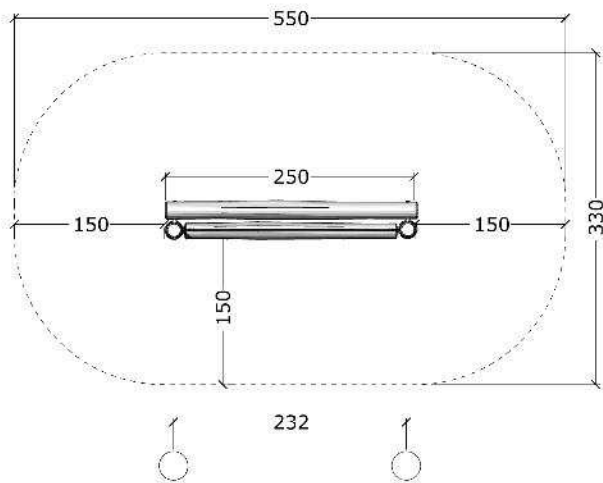

Serie: Balance	Vare nr.:3506	Dato:12.3.2014	Aldersgruppe: 3+
Monteringstid:4 timer	Sikkerhedsareal:17m2	Kræver faldunderlag:Nej	Faldhøjde:40 cm
Samlet vægt:120kg	Største enkelt-del:300 cm	Vægt, største enkelt-del:30 kg	

Stykliste:

Nr.:	Varenr.:	Beskrivelse	Dimension	Antal
1	ST 300	Robinia stolpe	Ø14-16 L=100cm	2
2	VA 250	Robinia vange	Ø14-16 L=250cm	1
3	RVA 210	Rullebom, Robinia, med beslag	Ø14-16 L=210cm	1
4	Tov 220	Taifun med kædeafsltning	L 220	1
5	MP 04	Montageprincip	se tegning MP 04	2
6	FD F1	Fundering ST	se tegning FD F1	2
7	MP 07	Montageprincip	se tegning MP 07	2
8	PS	Producentskilt	se tegning PS	1

Serie: Balance	Vare nr.:3506	Dato:12.3.2014	Aldersgruppe: 3+
Monteringstid:4 timer	Sikkerhedsareal:17m2	Kræver faldunderlag:Nej	Faldhøjde:40 cm
Samlet vægt:120kg	Største enkeltdel:300 cm	Vægt, største enkeltdel:30 kg	