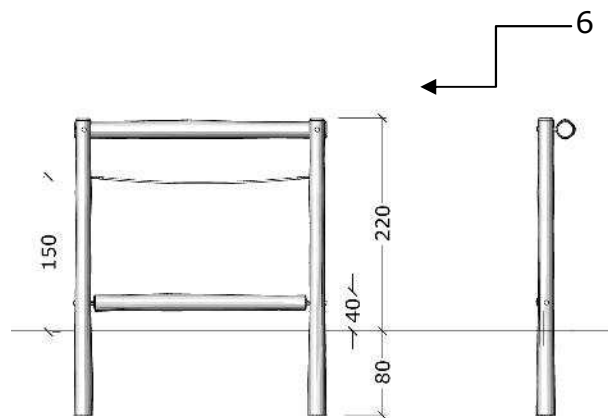

Serie: Balance	Vare nr.:3506	Dato:12.3.2014	Aldersgruppe: 3+
Monteringstid:4 timer	Sikkerhedsareal:17m2	Kræver faldunderlag:Nej	Faldhøjde:40 cm
Samlet vægt:120kg	Største enkelt-del:300 cm	Vægt, største enkelt-del:30 kg	

Stykliste:

Nr.:	Varenr.:	Beskrivelse	Dimension	Antal
1	ST 300	Robinia stolpe	Ø14-16 L=100cm	2
2	VA 250	Robinia vange	Ø14-16 L=250cm	1
3	RVA 210	Rullebom, Robinia, med beslag	Ø14-16 L=210cm	1
4	Tov 220	Taifun med kædeafsltning	L 220	1
5	MP 04	Montageprincip	se tegning MP 04	2
6	FD F1	Fundering ST	se tegning FD F1	2
7	MP 07	Montageprincip	se tegning MP 07	2
8	PS	Producentskilt	se tegning PS	1

Serie: Balance	Vare nr.:3506	Dato:12.3.2014	Aldersgruppe: 3+
Monteringstid:4 timer	Sikkerhedsareal:17m2	Kræver faldunderlag:Nej	Faldhøjde:40 cm
Samlet vægt:120kg	Største enkeltdel:300 cm	Vægt, største enkeltdel:30 kg	