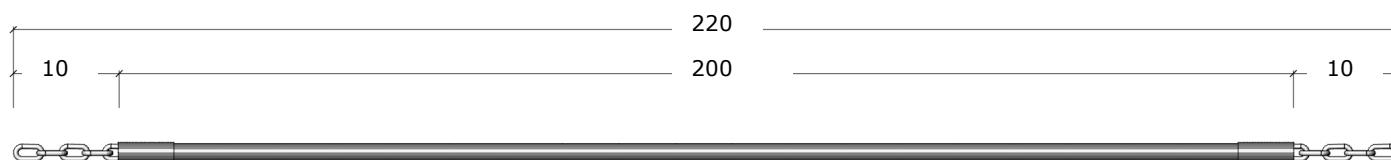

Montageprincip MP07

Vare nr.:Tov 220

Dato:12.3.2014

Anvendelse: Gå og balance tov.

Materiale:16 mm Taifun sort, med kædeafslutning

Montageprincip:med øjebolt / sjækkel