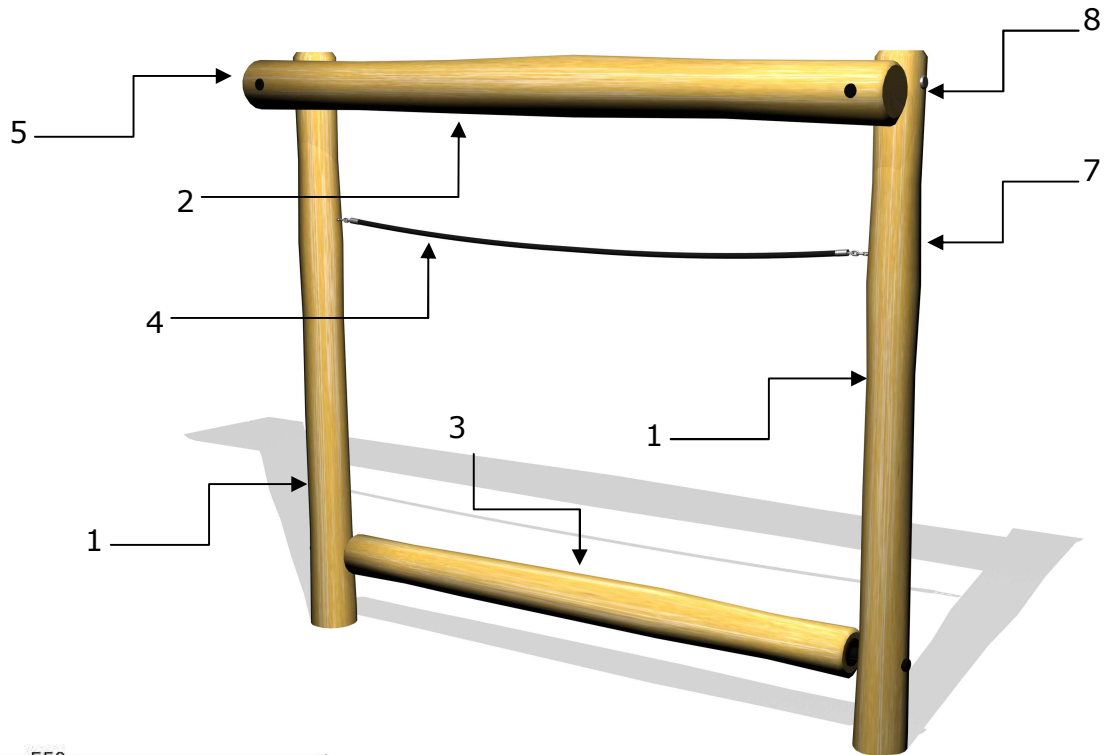

Serie: Balance	Vare nr.:3506	Dato:12.3.2014	Aldersgruppe: 3+
Monteringstid:4 timer	Sikkerhedsareal:17m2	Kræver faldunderlag:Nej	Faldhøjde:40 cm
Samlet vægt:120kg	Største enkelt-del:300 cm	Vægt, største enkelt-del:30 kg	

Stykliste:

Nr.:	Varenr.:	Beskrivelse	Dimension	Antal
1	ST 300	Robinia stolpe	Ø14-16 L=100cm	2
2	VA 250	Robinia vange	Ø14-16 L=250cm	1
3	RVA 210	Rullebom, Robinia, med beslag	Ø14-16 L=210cm	1
4	Tov 220	Taifun med kædeafsltning	L 220	1
5	MP 04	Montageprincip	se tegning MP 04	2
6	FD F1	Fundering ST	se tegning FD F1	2
7	MP 07	Montageprincip	se tegning MP 07	2
8	PS	Producentskilt	se tegning PS	1

Montageprincip MP 04

Fundering, FD F1

Montageprincip MP07

Vare nr.:Tov 220

Dato:12.3.2014

Anvendelse: Gå og balance tov.

Materiale:16 mm Taifun sort, med kædeafslutning

Montageprincip:med øjebolt / sjækkel