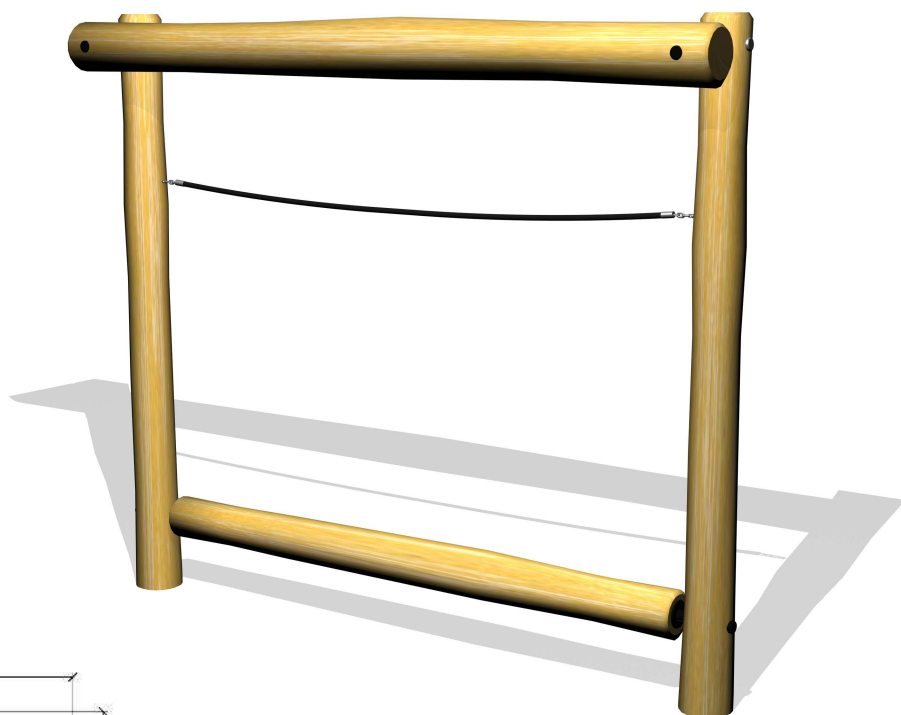

Serie: Balance	Vare nr.:3506	Dato:12.3.2014	Aldersgruppe: 3+
Monteringstid:4 timer	Sikkerhedsareal:17m2	Kræver faldunderlag:Nej	Faldhøjde:40 cm
Samlet vægt:120kg	Største enkelt-del:300 cm	Vægt, største enkelt-del:30 kg	

Stykliste:

Nr.:	Varenr.:	Beskrivelse	Dimension	Antal
1	ST 300	Robinia stolpe	Ø14-16 L=100cm	2
2	VA 250	Robinia vange	Ø14-16 L=250cm	1
3	RVA 210	Rullebom, Robinia, med beslag	Ø14-16 L=210cm	1
4	Tov 220	Taifun med kædeafsltning	L 220	1
5	MP 04	Montageprincip	se tegning MP 04	2
6	FD F1	Fundering ST	se tegning FD F1	2
7	MP 07	Montageprincip	se tegning MP 07	2
8	PS	Producentskilt	se tegning PS	1

Montageprincip MP 04

Fundering, FD F1

Montageprincip MP07

Vare nr.:Tov 220

Dato:12.3.2014

Anvendelse: Gå og balance tov.

Materiale:16 mm Taifun sort, med kædeafslutning

Montageprincip:med øjebolt / sjækkel