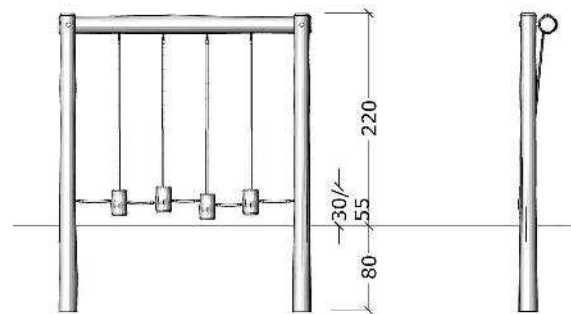

Serie: Balance	Vare nr.:3508	Dato:12.3.2014	Aldersgruppe: 3+
Monteringstid:4 timer	Sikkerhedsareal:17m2	Kræver faldunderlag:Nej	Faldhøjde:50 cm
Samlet vægt:120kg	Største enkeltdel:300 cm	Vægt, største enkeltdel:30 kg	

Stykliste:

Nr.:	Varenr.:	Beskrivelse	Dimension	Antal
1	ST 300	Robinia stolpe	Ø14-16 L=300cm	2
2	VA 250	Robinia vange	Ø14-16 L=250cm	1
3	KL 180	Taifun klodstov med kædeafsltning	L 180	2
4	KL 190	Taifun klodstov med kædeafsltning	L 190	2
5	MP 04	Montageprincip	se tegning MP 04	2
6	FD F1	Fundering ST	se tegning FD F1	2
7	MP 07	Montageprincip	se tegning MP 07	6
8	PS	Producentstilt	se tegning PS	1
9	AGT 215	Taifun tov med kædeafsltning Hul i klods Ø25 skrues med 3 stk 5X90 så tov låses	L 215	1

Montageprincip MP 04

Fundering, FD F1

Montageprincip MP 07

Klods monteres med
øjebolt / sjækkel

25 Ø15
Hul bores Ø25
til gennemførelse af telorit
tov låses med 3 stk 5X90