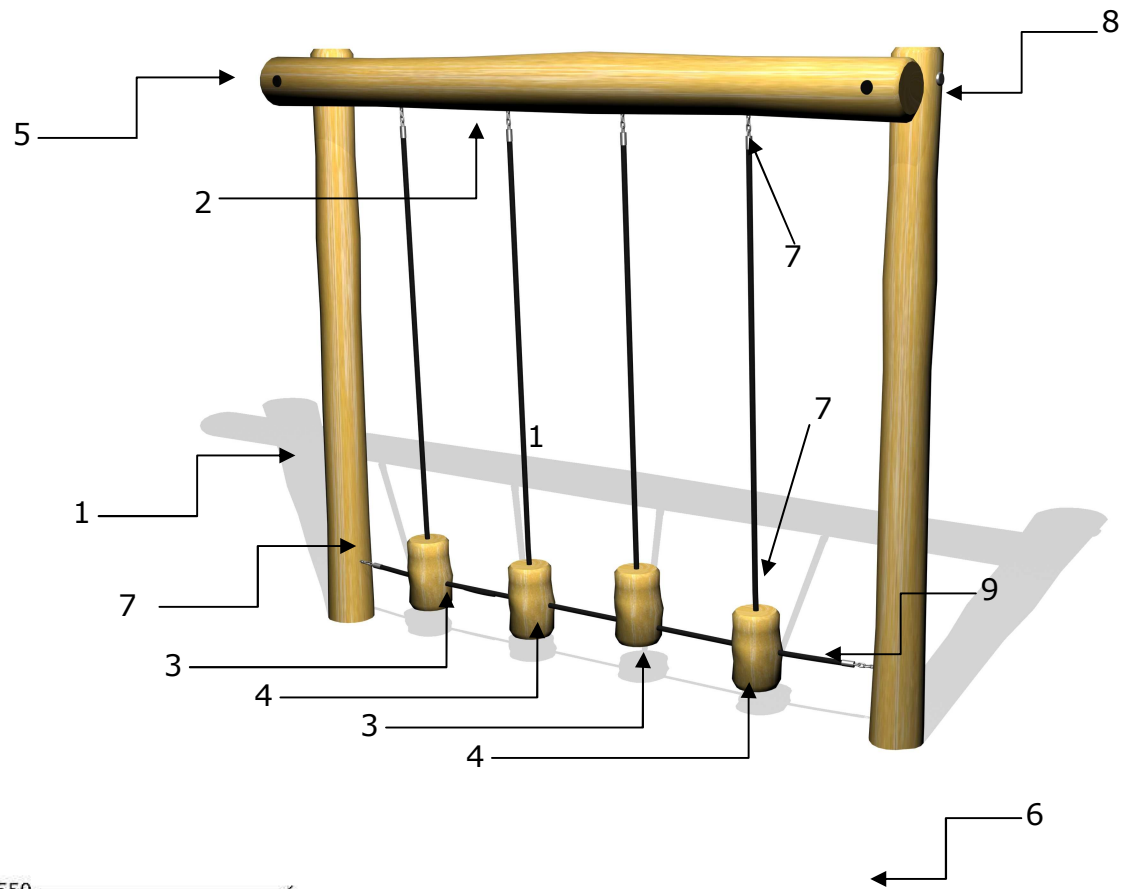

Serie: Balance	Vare nr.:3508	Dato:12.3.2014	Aldersgruppe: 3+
Monteringstid:4 timer	Sikkerhedsareal:17m2	Kræver faldunderlag:Nej	Faldhøjde:50 cm
Samlet vægt:120kg	Største enkeltdel:300 cm	Vægt, største enkeltdel:30 kg	

Stykliste:

Nr.:	Varenr.:	Beskrivelse	Dimension	Antal
1	ST 300	Robinia stolpe	Ø14-16 L=300cm	2
2	VA 250	Robinia vange	Ø14-16 L=250cm	1
3	KL 180	Taifun klodstov med kædeafsltning	L 180	2
4	KL 190	Taifun klodstov med kædeafsltning	L 190	2
5	MP 04	Montageprincip	se tegning MP 04	2
6	FD F1	Fundering ST	se tegning FD F1	2
7	MP 07	Montageprincip	se tegning MP 07	6
8	PS	Producentstilt	se tegning PS	1
9	AGT 215	Taifun tov med kædeafsltning Hul i klods Ø25 skrues med 3 stk 5X90 så tov låses	L 215	1

Montageprincip MP 04

Fundering, FD F1

Montageprincip MP 07

Klods monteres med
øjebolt / sjækkel

25 Ø15
Hul bores Ø25
til gennemførelse af telorit
tov låses med 3 stk 5X90