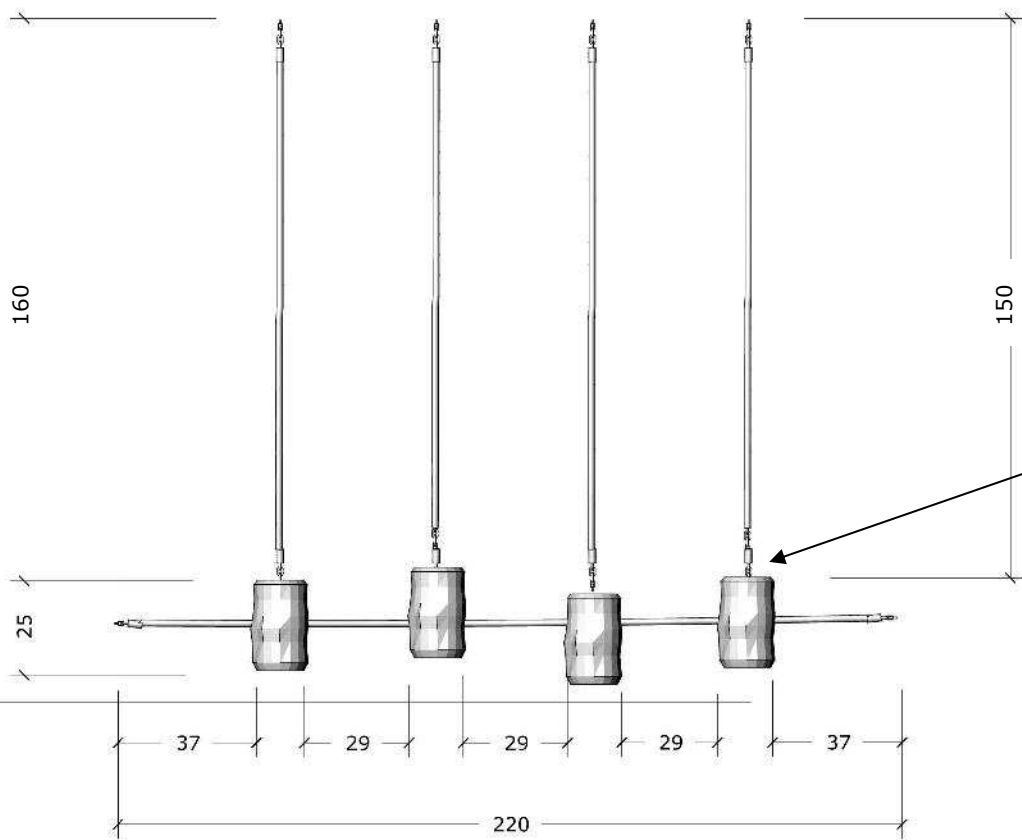

Serie: Balance	Vare nr.:3508	Dato:12.3.2014	Aldersgruppe: 3+
Monteringstid:4 timer	Sikkerhedsareal:17m2	Kræver faldunderlag:Nej	Faldhøjde:50 cm
Samlet vægt:120kg	Største enkeltdel:300 cm	Vægt, største enkeltdel:30 kg	

Stykliste:

Nr.:	Varenr.:	Beskrivelse	Dimension	Antal
1	ST 300	Robinia stolpe	Ø14-16 L=300cm	2
2	VA 250	Robinia vange	Ø14-16 L=250cm	1
3	KL 180	Taifun klodstov med kædeafsltning	L 180	2
4	KL 190	Taifun klodstov med kædeafsltning	L 190	2
5	MP 04	Montageprincip	se tegning MP 04	2
6	FD F1	Fundering ST	se tegning FD F1	2
7	MP 07	Montageprincip	se tegning MP 07	6
8	PS	Producentstilt	se tegning PS	1
9	AGT 215	Taifun tov med kædeafsltning Hul i klods Ø25 skrues med 3 stk 5X90 så tov låses	L 215	1

Montageprincip MP 04

Fundering, FD F1

Montageprincip MP 07

Klods monteres med
øjebolt / sjækkel

25 Ø15
Hul bores Ø25
til gennemførelse af telorit
tov låses med 3 stk 5X90