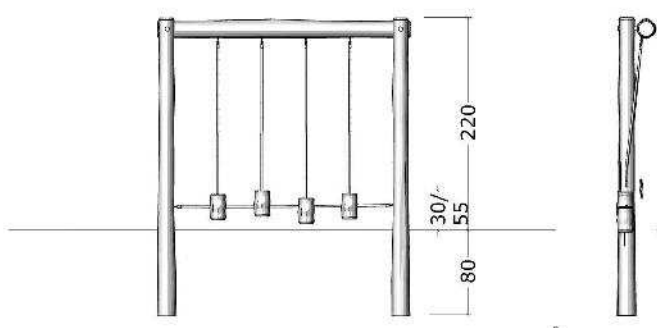

Serie: Balance	Vare nr.:3508	Dato:12.3.2014	Aldersgruppe: 3+
Monteringstid:4 timer	Sikkerhedsareal:17m2	Kræver faldunderlag:Nej	Faldhøjde:50 cm
Samlet vægt:120kg	Største enkeltdel:300 cm	Vægt, største enkeltdel:30 kg	

Stykliste:

Nr.:	Varenr.:	Beskrivelse	Dimension	Antal
1	ST 300	Robinia stolpe	Ø14-16 L=300cm	2
2	VA 250	Robinia vange	Ø14-16 L=250cm	1
3	KL 180	Taifun klodstov med kædeafsltning	L 180	2
4	KL 190	Taifun klodstov med kædeafsltning	L 190	2
5	MP 04	Montageprincip	se tegning MP 04	2
6	FD F1	Fundering ST	se tegning FD F1	2
7	MP 07	Montageprincip	se tegning MP 07	6
8	PS	Producentstilt	se tegning PS	1
9	AGT 215	Taifun tov med kædeafsltning Hul i klods Ø25 skrues med 3 stk 5X90 så tov låses	L 215	1

Montageprincip MP 04

Fundering, FD F1

Montageprincip MP 07

Klods monteres med
øjebolt / sjækkel

25 Ø15
Hul bores Ø25
til gennemførelse af telorit
tov låses med 3 stk 5X90