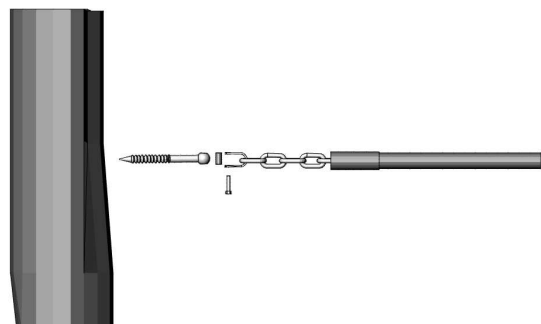

Serie: Balance	Vare nr.:3508	Dato:12.3.2014	Aldersgruppe: 3+
Monteringstid:4 timer	Sikkerhedsareal:17m2	Kræver faldunderlag:Nej	Faldhøjde:50 cm
Samlet vægt:120kg	Største enkeltdel:300 cm	Vægt, største enkeltdel:30 kg	

Stykliste:

Nr.:	Varenr.:	Beskrivelse	Dimension	Antal
1	ST 300	Robinia stolpe	Ø14-16 L=300cm	2
2	VA 250	Robinia vange	Ø14-16 L=250cm	1
3	KL 180	Taifun klodstov med kædeafsltning	L 180	2
4	KL 190	Taifun klodstov med kædeafsltning	L 190	2
5	MP 04	Montageprincip	se tegning MP 04	2
6	FD F1	Fundering ST	se tegning FD F1	2
7	MP 07	Montageprincip	se tegning MP 07	6
8	PS	Producentstilt	se tegning PS	1
9	AGT 215	Taifun tov med kædeafsltning Hul i klods Ø25 skrues med 3 stk 5X90 så tov låses	L 215	1

Montageprincip MP 04

Fundering, FD F1

Montageprincip MP 07

Klods monteres med
øjebolt / sjækkel

25 Ø15
Hul bores Ø25
til gennemførelse af telorit
tov låses med 3 stk 5X90