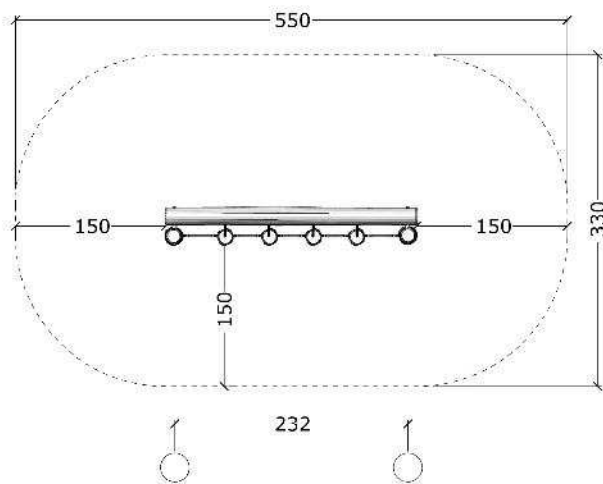

Serie: Balance	Vare nr.:3508	Dato:12.3.2014	Aldersgruppe: 3+
Monteringstid:4 timer	Sikkerhedsareal:17m2	Kræver faldunderlag:Nej	Faldhøjde:50 cm
Samlet vægt:120kg	Største enkeltdel:300 cm	Vægt, største enkeltdel:30 kg	

Stykliste:

Nr.:	Varenr.:	Beskrivelse	Dimension	Antal
1	ST 300	Robinia stolpe	Ø14-16 L=300cm	2
2	VA 250	Robinia vange	Ø14-16 L=250cm	1
3	KL 180	Taifun klodstov med kædeafsltning	L 180	2
4	KL 190	Taifun klodstov med kædeafsltning	L 190	2
5	MP 04	Montageprincip	se tegning MP 04	2
6	FD F1	Fundering ST	se tegning FD F1	2
7	MP 07	Montageprincip	se tegning MP 07	6
8	PS	Producentstilt	se tegning PS	1
9	AGT 215	Taifun tov med kædeafsltning Hul i klods Ø25 skrues med 3 stk 5X90 så tov låses	L 215	1

Montageprincip MP 04

Fundering, FD F1

Montageprincip MP 07

Klods monteres med
øjebolt / sjækkel

25 Ø15
Hul bores Ø25
til gennemførelse af telorit
tov låses med 3 stk 5X90