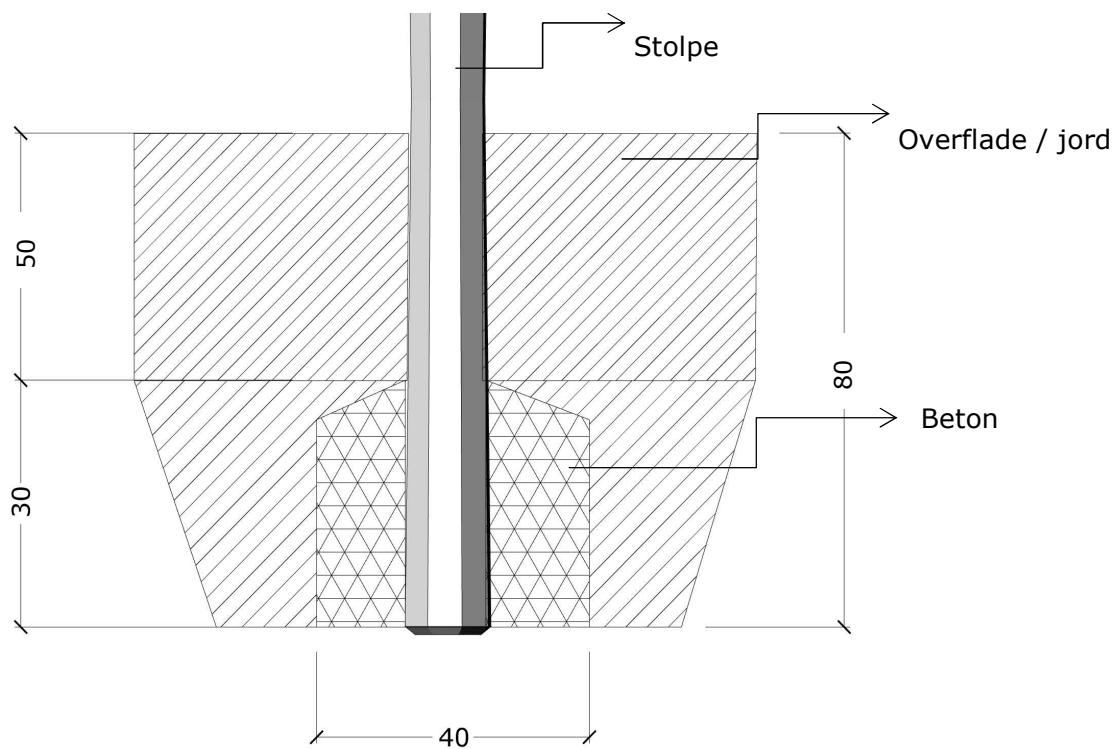

Serie: Balance	Vare nr.:3508	Dato:12.3.2014	Aldersgruppe: 3+
Monteringstid:4 timer	Sikkerhedsareal:17m2	Kræver faldunderlag:Nej	Faldhøjde:50 cm
Samlet vægt:120kg	Største enkeltdel:300 cm	Vægt, største enkeltdel:30 kg	

Stykliste:

Nr.:	Varenr.:	Beskrivelse	Dimension	Antal
1	ST 300	Robinia stolpe	Ø14-16 L=300cm	2
2	VA 250	Robinia vange	Ø14-16 L=250cm	1
3	KL 180	Taifun klodstov med kædeafsltning	L 180	2
4	KL 190	Taifun klodstov med kædeafsltning	L 190	2
5	MP 04	Montageprincip	se tegning MP 04	2
6	FD F1	Fundering ST	se tegning FD F1	2
7	MP 07	Montageprincip	se tegning MP 07	6
8	PS	Producentstilt	se tegning PS	1
9	AGT 215	Taifun tov med kædeafsltning Hul i klods Ø25 skrues med 3 stk 5X90 så tov låses	L 215	1

Montageprincip MP 04

Fundering, FD F1

Montageprincip MP 07

Klods monteres med
øjebolt / sjækkel

25 Ø15
Hul bores Ø25
til gennemførelse af telorit
tov låses med 3 stk 5X90