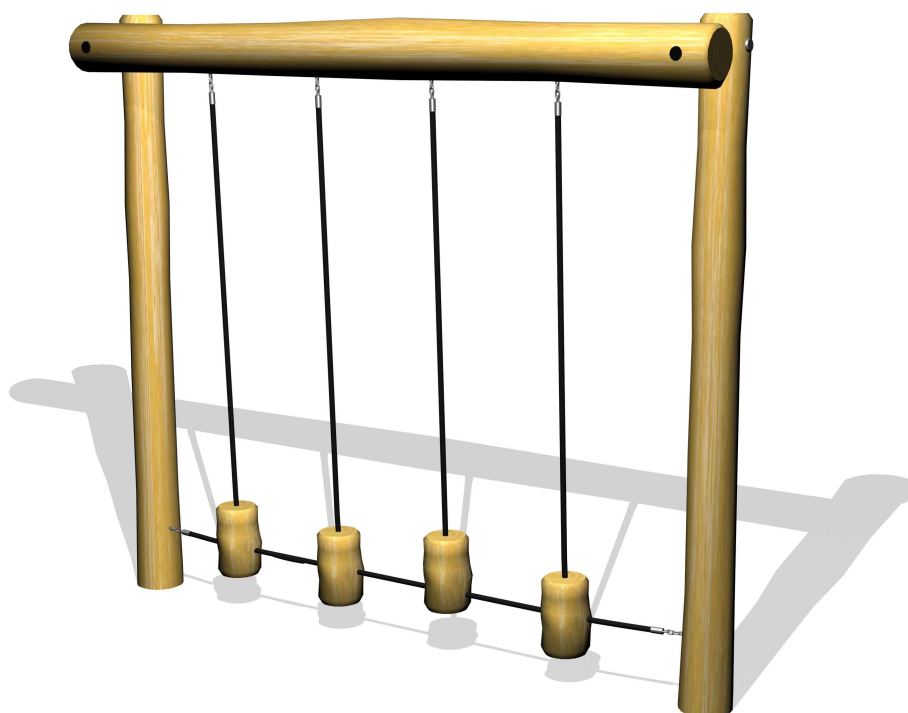

Serie: Balance	Vare nr.:3508	Dato:12.3.2014	Aldersgruppe: 3+
Monteringstid:4 timer	Sikkerhedsareal:17m2	Kræver faldunderlag:Nej	Faldhøjde:50 cm
Samlet vægt:120kg	Største enkeltdel:300 cm	Vægt, største enkeltdel:30 kg	

Stykliste:

Nr.:	Varenr.:	Beskrivelse	Dimension	Antal
1	ST 300	Robinia stolpe	Ø14-16 L=300cm	2
2	VA 250	Robinia vange	Ø14-16 L=250cm	1
3	KL 180	Taifun klodstov med kædeafsltning	L 180	2
4	KL 190	Taifun klodstov med kædeafsltning	L 190	2
5	MP 04	Montageprincip	se tegning MP 04	2
6	FD F1	Fundering ST	se tegning FD F1	2
7	MP 07	Montageprincip	se tegning MP 07	6
8	PS	Producentstilt	se tegning PS	1
9	AGT 215	Taifun tov med kædeafsltning Hul i klods Ø25 skrues med 3 stk 5X90 så tov låses	L 215	1

Montageprincip MP 04

Fundering, FD F1

Montageprincip MP 07

Klods monteres med
øjebolt / sjækkel

25 Ø15
Hul bores Ø25
til gennemførelse af telorit
tov låses med 3 stk 5X90