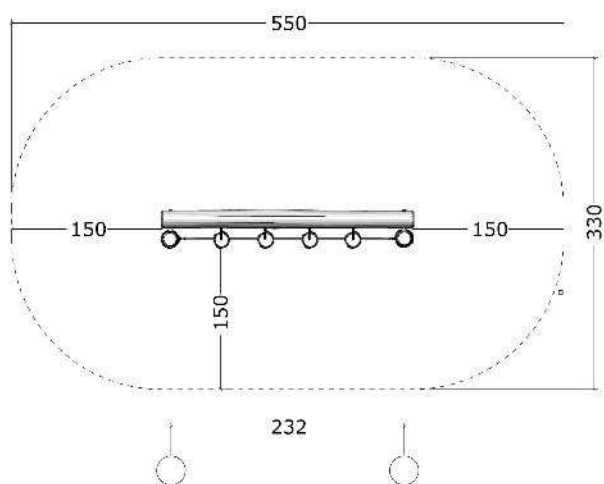

Serie: Balance	Vare nr.:3508	Dato:12.3.2014	Aldersgruppe: 3+
Monteringstid:4 timer	Sikkerhedsareal:17m2	Kræver faldunderlag:Nej	Faldhøjde:50 cm
Samlet vægt:120kg	Største enkeltdel:300 cm	Vægt, største enkeltdel:30 kg	

Stykliste:

Nr.:	Varenr.:	Beskrivelse	Dimension	Antal
1	ST 300	Robinia stolpe	Ø14-16 L=300cm	2
2	VA 250	Robinia vange	Ø14-16 L=250cm	1
3	KL 180	Taifun klodstov med kædeafsltning	L 180	2
4	KL 190	Taifun klodstov med kædeafsltning	L 190	2
5	MP 04	Montageprincip	se tegning MP 04	2
6	FD F1	Fundering ST	se tegning FD F1	2
7	MP 07	Montageprincip	se tegning MP 07	6
8	PS	Producentstilt	se tegning PS	1
9	AGT 215	Taifun tov med kædeafsltning Hul i klods Ø25 skrues med 3 stk 5X90 så tov låses	L 215	1

Montageprincip MP 04

Fundering, FD F1

Montageprincip MP 07

Klods monteres med
øjebolt / sjækkel

25 Ø15
Hul bores Ø25
til gennemførelse af telorit
tov låses med 3 stk 5X90