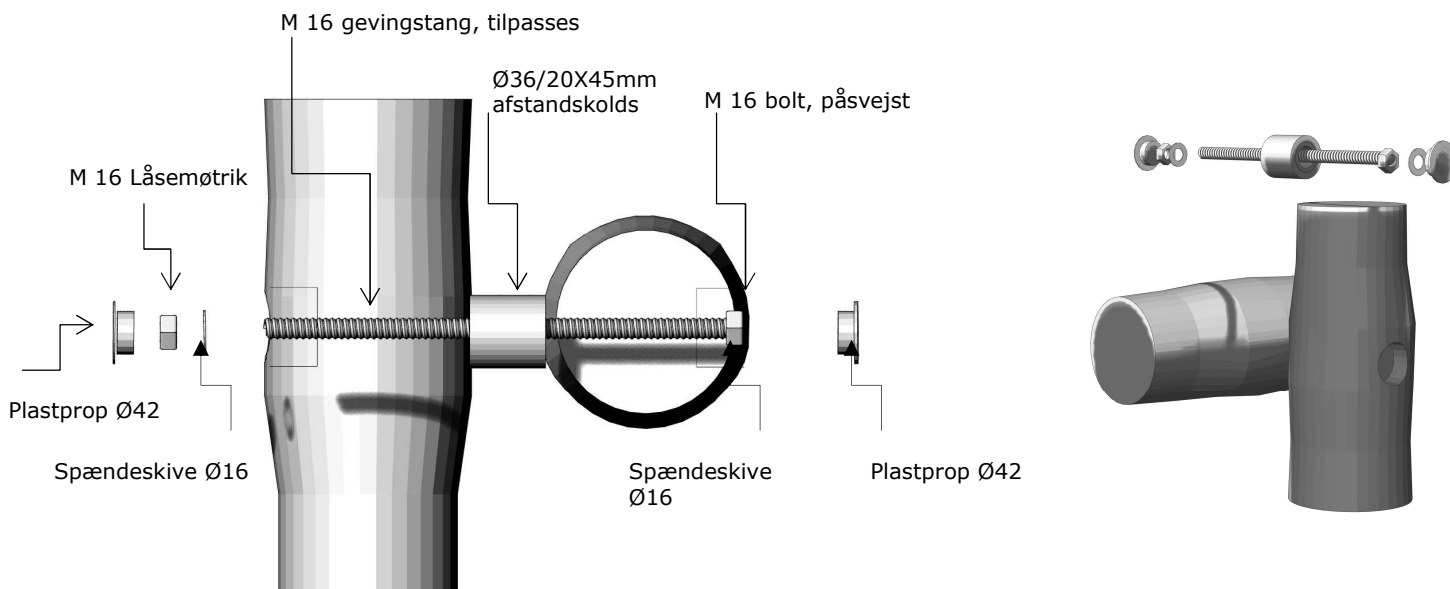

Serie: Balance	Vare nr.:3508	Dato:12.3.2014	Aldersgruppe: 3+
Monteringstid:4 timer	Sikkerhedsareal:17m2	Kræver faldunderlag:Nej	Faldhøjde:50 cm
Samlet vægt:120kg	Største enkeltdel:300 cm	Vægt, største enkeltdel:30 kg	

Stykliste:

Nr.:	Varenr.:	Beskrivelse	Dimension	Antal
1	ST 300	Robinia stolpe	Ø14-16 L=300cm	2
2	VA 250	Robinia vange	Ø14-16 L=250cm	1
3	KL 180	Taifun klodstov med kædeafsltning	L 180	2
4	KL 190	Taifun klodstov med kædeafsltning	L 190	2
5	MP 04	Montageprincip	se tegning MP 04	2
6	FD F1	Fundering ST	se tegning FD F1	2
7	MP 07	Montageprincip	se tegning MP 07	6
8	PS	Producentstilt	se tegning PS	1
9	AGT 215	Taifun tov med kædeafsltning Hul i klods Ø25 skrues med 3 stk 5X90 så tov låses	L 215	1

Montageprincip MP 04

Fundering, FD F1

Montageprincip MP 07

Klods monteres med
øjebolt / sjækkel

25 Ø15
Hul bores Ø25
til gennemførelse af telorit
tov låses med 3 stk 5X90