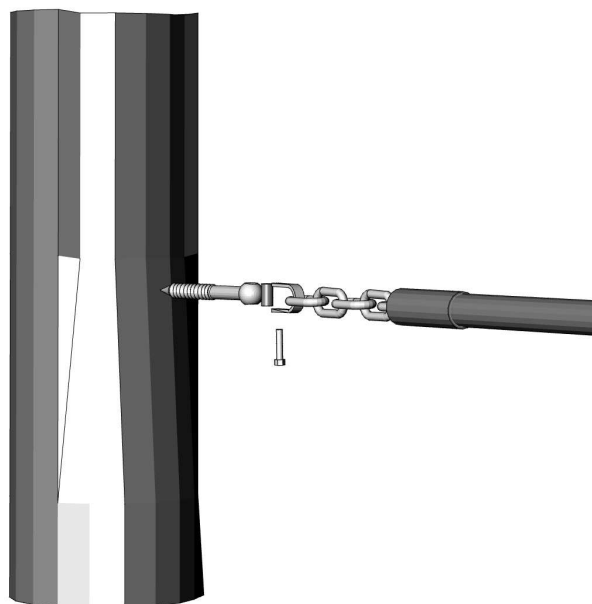

Stykliste:

Nr.:	Varenr.:	Beskrivelse	Dimension	Antal
1	ST 300	Robinia stolpe	Ø14-16 L=300cm	2
2	VA 250	Robinia vange	Ø14-16 L=250cm	1
3	KL 180	Taifun klodstov med kædeafsltning	L 180	2
4	KL 190	Taifun klodstov med kædeafsltning	L 190	2
5	MP 04	Montageprincip	se tegning MP 04	2
6	FD F1	Fundering ST	se tegning FD F1	2
7	MP 07	Montageprincip	se tegning MP 07	6
8	PS	Producentstilt	se tegning PS	1
9	AGT 215	Taifun tov med kædeafsltning Hul i klods Ø25 skrues med 3 stk 5X90 så tov låses	L 215	1

Montageprincip MP 04

Fundering, FD F1

Montageprincip MP 07

Klods monteres med
øjebolt / sjækkel

25 Ø15
Hul bores Ø25
til gennemførelse af telorit
tov låses med 3 stk 5X90