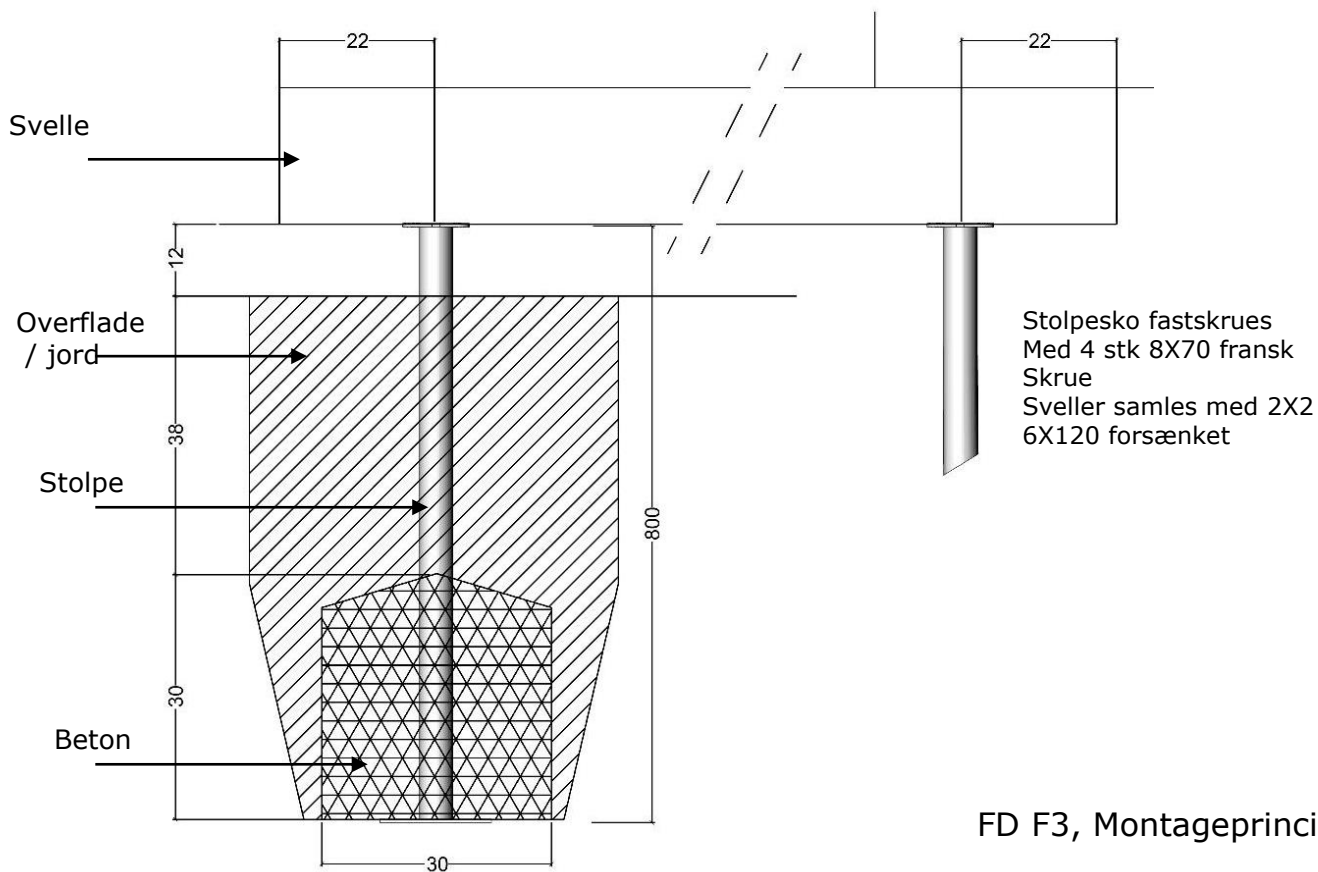

Serie: Parkour	Vare nr.:3664	Dato:1.1.2017	Aldersgruppe: +7
Monteringstid:9 timer	Sikkerhedsareal: 59m2	Kræver faldunderlag:Ja	Faldhøjde:210 cm
Samlet vægt:310kg	Største enkeltdel:300 cm	Vægt, største enkeltdel:30 kg	

Nr.:	Varenr.:	Beskrivelse	Dimension	Antal
1	3684	Robinia stolpe med hak sort	Ø14-16 L=300cm	5
2	3685	Rustfri barre	Ø38 L=1600	4
3	SV 130	Svelle, lærk	16X26X130	4
4	FD F3	Fundering svelle	Se tegning FD F3	8
5	STS	Stolpesko	Galvaniseret	8
6	FD F1	Fundering Stolper	se tegning FD F1	5
7	3680	Gummi halvkugle Ø35		5
8	FD F4	Fundering halvkugle	se tegning FD F4	5
9	PS	Producentstilt	se tegning PS	1

FD F3, Montageprincip MP 14

FD F4