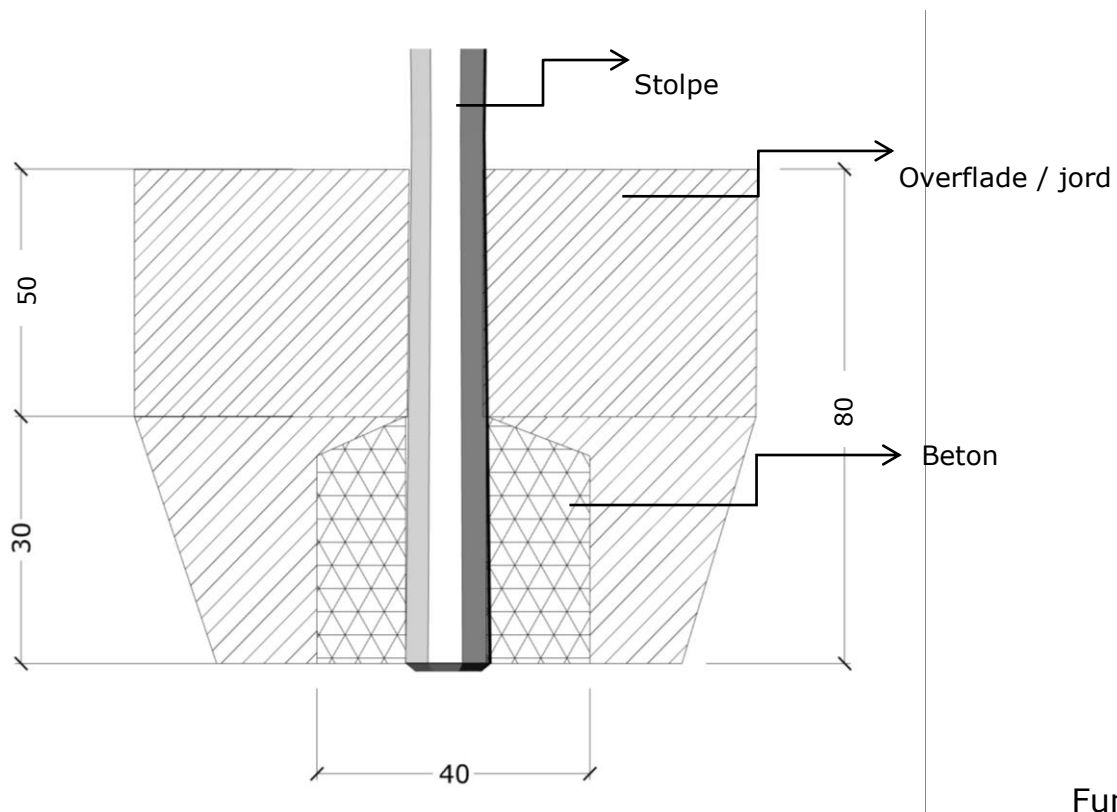

Serie: Parkour	Vare nr.:3664	Dato:1.1.2017	Aldersgruppe: +7
Monteringstid:9 timer	Sikkerhedsareal: 59m2	Kræver faldunderlag:Ja	Faldhøjde:210 cm
Samlet vægt:310kg	Største enkeltdel:300 cm	Vægt, største enkeltdel:30 kg	

Nr.:	Varenr.:	Beskrivelse	Dimension	Antal
1	3684	Robinia stolpe med hak sort	Ø14-16 L=300cm	5
2	3685	Rustfri barre	Ø38 L=1600	4
3	SV 130	Svelle, lærk	16X26X130	4
4	FD F3	Fundering svelle	Se tegning FD F3	8
5	STS	Stolpesko	Galvaniseret	8
6	FD F1	Fundering Stolper	se tegning FD F1	5
7	3680	Gummi halvkugle Ø35		5
8	FD F4	Fundering halvkugle	se tegning FD F4	5
9	PS	Producentstilt	se tegning PS	1

FD F3, Montageprincip MP 14

FD F4