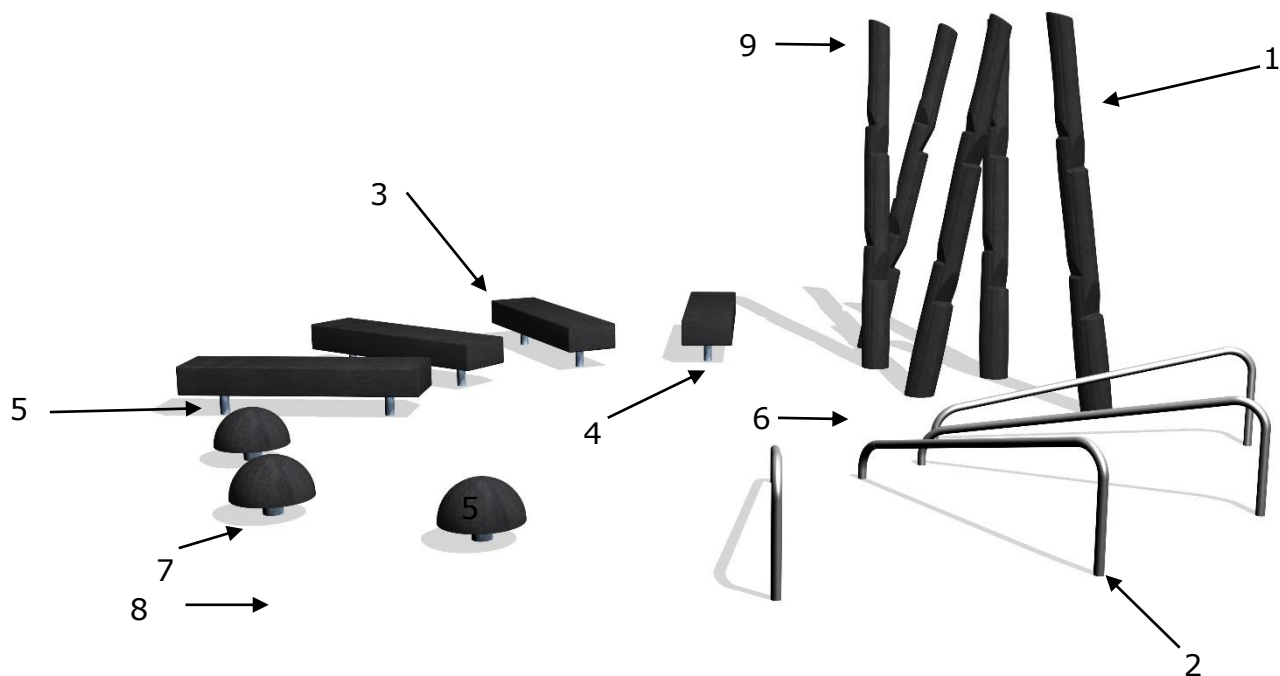

Serie: Parkour	Vare nr.:3664	Dato:1.1.2017	Aldersgruppe: +7
Monteringstid:9 timer	Sikkerhedsareal: 59m2	Kræver faldunderlag:Ja	Faldhøjde:210 cm
Samlet vægt:310kg	Største enkeltdel:300 cm	Vægt, største enkeltdel:30 kg	

Nr.:	Varenr.:	Beskrivelse	Dimension	Antal
1	3684	Robinia stolpe med hak sort	Ø14-16 L=300cm	5
2	3685	Rustfri barre	Ø38 L=1600	4
3	SV 130	Svelle, lærk	16X26X130	4
4	FD F3	Fundering svelle	Se tegning FD F3	8
5	STS	Stolpesko	Galvaniseret	8
6	FD F1	Fundering Stolper	se tegning FD F1	5
7	3680	Gummi halvkugle Ø35		5
8	FD F4	Fundering halvkugle	se tegning FD F4	5
9	PS	Producentstilt	se tegning PS	1

FD F3, Montageprincip MP 14

FD F4