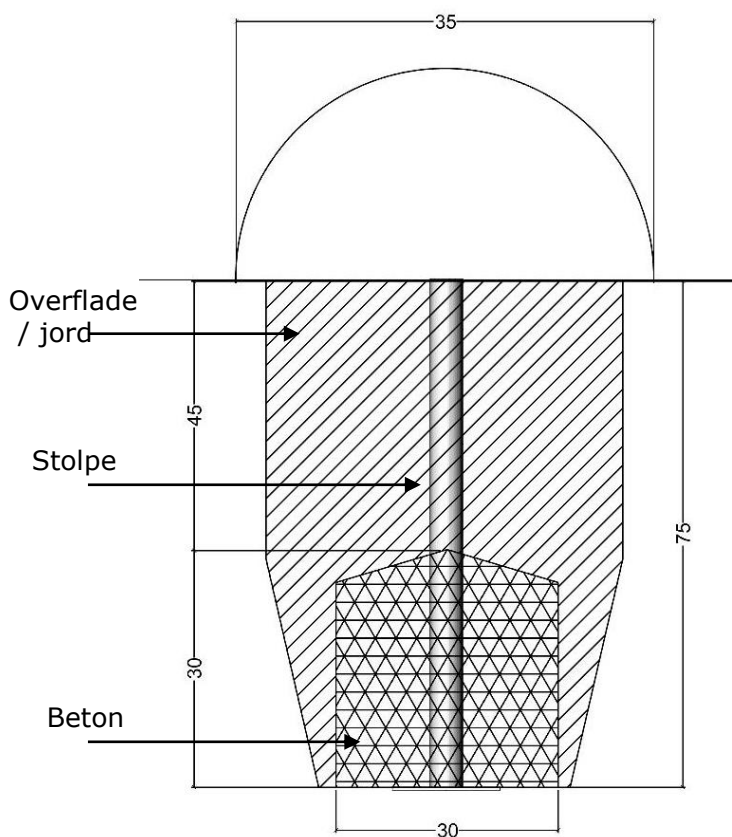

Serie: Parkour	Vare nr.:3664	Dato:1.1.2017	Aldersgruppe: +7
Monteringstid:9 timer	Sikkerhedsareal: 59m2	Kræver faldunderlag:Ja	Faldhøjde:210 cm
Samlet vægt:310kg	Største enkeltdel:300 cm	Vægt, største enkeltdel:30 kg	

Nr.:	Varenr.:	Beskrivelse	Dimension	Antal
1	3684	Robinia stolpe med hak sort	Ø14-16 L=300cm	5
2	3685	Rustfri barre	Ø38 L=1600	4
3	SV 130	Svelle, lærk	16X26X130	4
4	FD F3	Fundering svelle	Se tegning FD F3	8
5	STS	Stolpesko	Galvaniseret	8
6	FD F1	Fundering Stolper	se tegning FD F1	5
7	3680	Gummi halvkugle Ø35		5
8	FD F4	Fundering halvkugle	se tegning FD F4	5
9	PS	Producentstilt	se tegning PS	1

FD F3, Montageprincip MP 14

FD F4